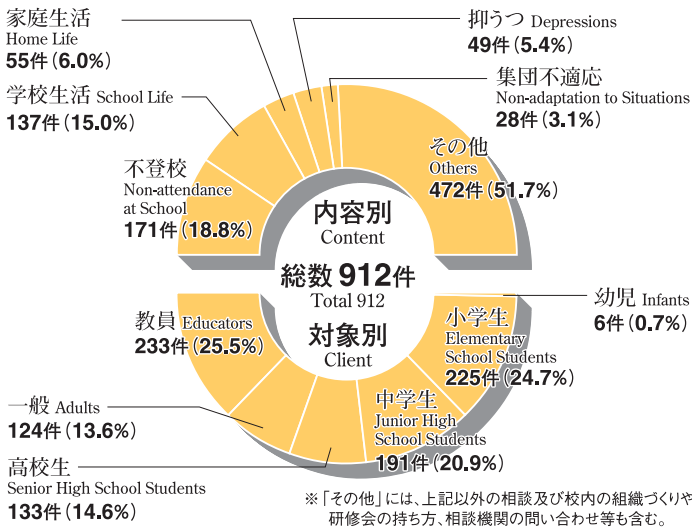

教育センター相談状況(平成17年度)

Educational Consultation at Prefectural Education Center (2005)

養護教育センター相談状況(平成17年度)

[センター相談]

Component ratio of the number of Guidance and Counseling at Fukushima Special Education Center (2005)

生涯学習情報提供システム運用状況(平成17年度)

Information Systems for Lifelong Learning

分野別アクセス割合

Data Access (1 year)

(平成17年4月1日~平成18年3月31日現在)

データ登録件数

Data

(平成18年3月31日現在)

分野	件数
①団体・サークル Private Groups	4,003
②講座・イベント Lecture・Event	3,371
③施設 Institutions	1,504
計 Total	8,878

スクールカウンセラー配置学校数の推移

Trends in Number of Schools with School-Counselor

外国語学校との姉妹校締結状況

(平成18年5月1日現在)

Public Schools Promoting Sister School Educational Exchange