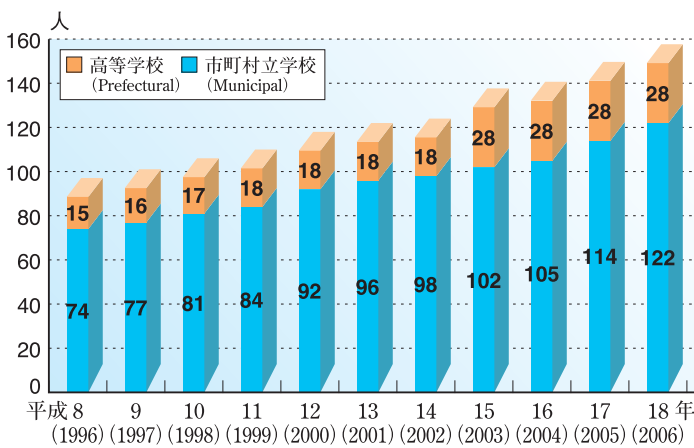

外国語指導助手(ALT)の推移

Trends in Assistant Language Teachers

平成18年10月1日現在