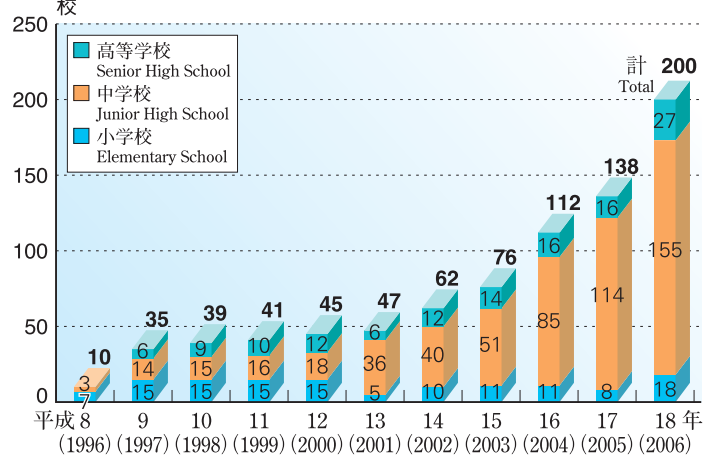

教育センター相談状況(平成17年度)

Educational Consultation at Prefectural Education Center (2005)

養護教育センター相談状況(平成17年度)

[センター相談]

Component ratio of the number of Guidance and Counseling at Fukushima Special Education Center (2005)

生涯学習情報提供システム運用状況(平成17年度)

Information Systems for Lifelong Learning

分野別アクセス割合

Data Access (1 year)

(平成17年4月1日~平成18年3月31日現在)

データ登録件数

Data

(平成18年3月31日現在)

分野	件数
①団体・サークル Private Groups	4,003
②講座・イベント Lecture・Event	3,371
③施設 Institutions	1,504
計 Total	8,878

スクールカウンセラー配置学校数の推移

Trends in Number of Schools with School-Counselor

外国語学校との姉妹校締結状況

(平成18年5月1日現在)

Public Schools Promoting Sister School Educational Exchange