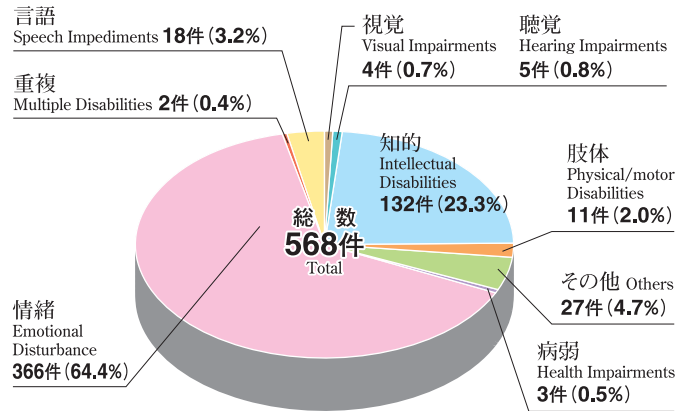

教育センター相談状況(平成17年度)

Educational Consultation at Prefectural Education Center (2005)

養護教育センター相談状況(平成17年度)

[センター相談]

Component ratio of the number of Guidance and Counseling at Fukushima Special Education Center (2005)

生涯学習情報提供システム運用状況(平成17年度)

Information Systems for Lifelong Learning

分野別アクセス割合

Data Access (1 year)

(平成17年4月1日~平成18年3月31日現在)

データ登録件数

Data

(平成18年3月31日現在)

分野	件数
①団体・サークル Private Groups	4,003
②講座・イベント Lecture・Event	3,371
③施設 Institutions	1,504
計 Total	8,878

スクールカウンセラー配置学校数の推移

Trends in Number of Schools with School-Counselor

外国語学校との姉妹校締結状況

(平成18年5月1日現在)

Public Schools Promoting Sister School Educational Exchange