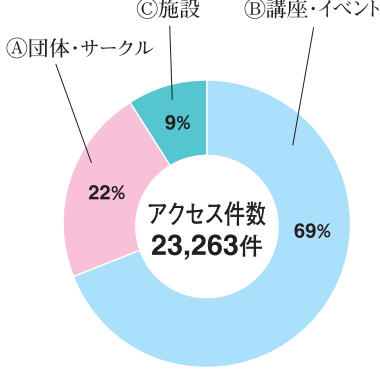

教育センター相談状況(平成17年度)

Educational Consultation at Prefectural Education Center (2005)

養護教育センター相談状況(平成17年度)

[センター相談]

Component ratio of the number of Guidance and Counseling at Fukushima Special Education Center (2005)

生涯学習情報提供システム運用状況(平成17年度)

Information Systems for Lifelong Learning

分野別アクセス割合

Data Access (1 year)

(平成17年4月1日~平成18年3月31日現在)

データ登録件数

Data

(平成18年3月31日現在)

分野	件数
①団体・サークル Private Groups	4,003
②講座・イベント Lecture・Event	3,371
③施設 Institutions	1,504
計 Total	8,878

スクールカウンセラー配置学校数の推移

Trends in Number of Schools with School-Counselor

外国語学校との姉妹校締結状況

(平成18年5月1日現在)

Public Schools Promoting Sister School Educational Exchange