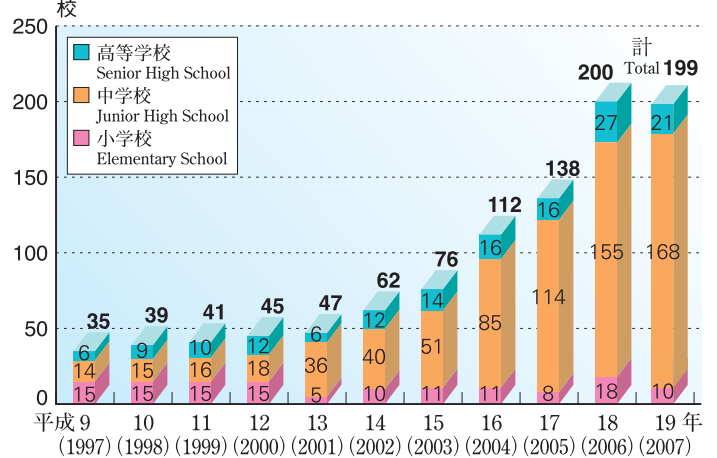

教育センター相談状況 (平成18年度)

Component ratio of the number of Guidance and Counseling at Prefectural Education Center (2006)

養護教育センター相談状況 (平成18年度)

[センター相談]

Component ratio of the number of Guidance and Counseling at Special Education Center (2006)

外国語指導助手 (ALT) の推移

Trends in Assistant Language Teachers (平成19年10月1日現在)

ALTの出身国別人数

Total Number of ALTs' Nationality (平成19年10月1日現在)

スクールカウンセラー配置学校数の推移

Trends in Number of Schools with School-Counselor

外国諸学校との姉妹校締結状況