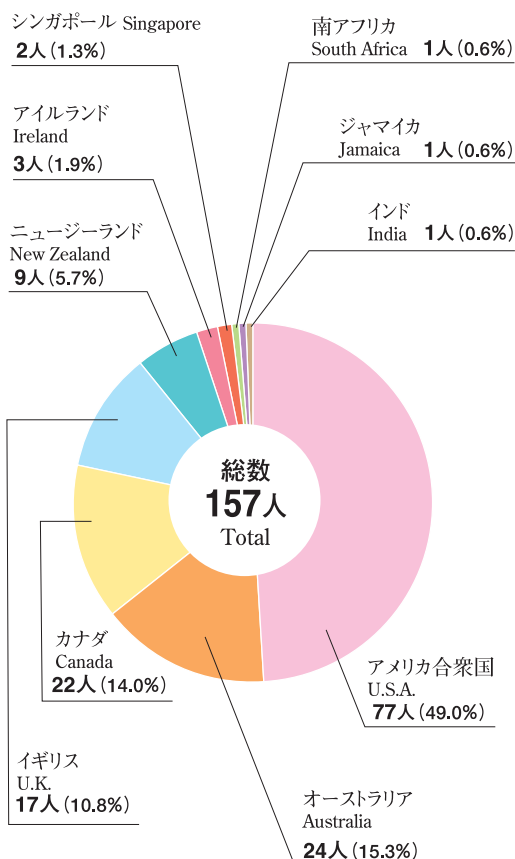

教育センター相談状況 (平成18年度)

Component ratio of the number of Guidance and Counseling at Prefectural Education Center (2006)

養護教育センター相談状況 (平成18年度)

[センター相談]

Component ratio of the number of Guidance and Counseling at Special Education Center (2006)

外国語指導助手 (ALT) の推移

Trends in Assistant Language Teachers (平成19年10月1日現在)

ALTの出身国別人数

Total Number of ALTs' Nationality (平成19年10月1日現在)

スクールカウンセラー配置学校数の推移

Trends in Number of Schools with School-Counselor

外国諸学校との姉妹校締結状況