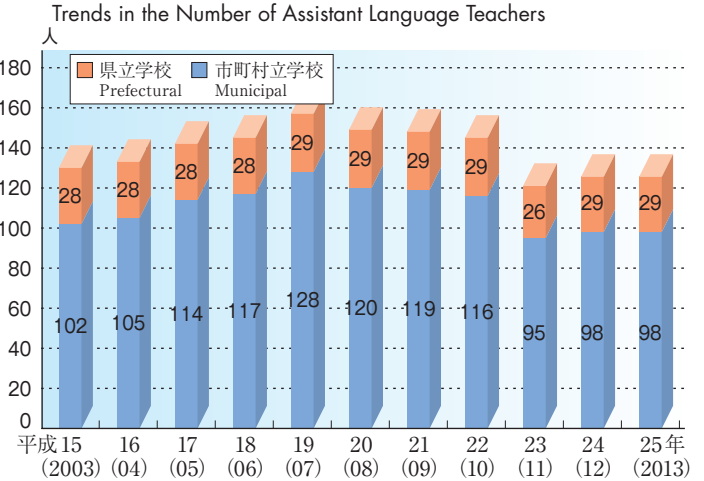

17 外国語指導助手(ALT)数の推移