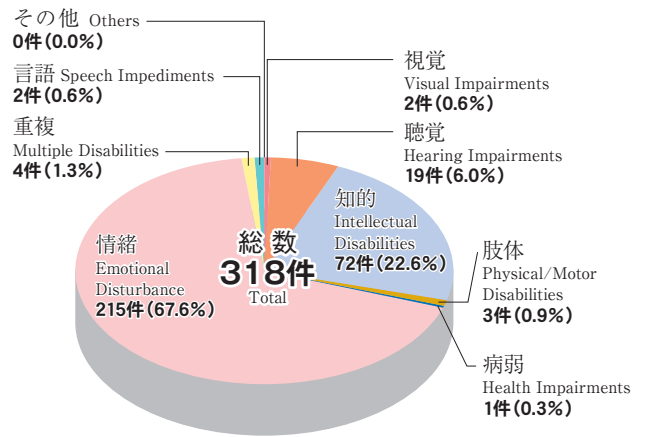

### 14 教育センター相談状況 (平成24年度)

Component Ratio of the Number of Guidance and Counseling at Education Center (2012)

### 15 養護教育センター相談状況 (平成24年度)

Component Ratio of the Number of Guidance and Counseling at Special Education Center (2012)

### 16 スクールカウンセラー配置学校数の推移