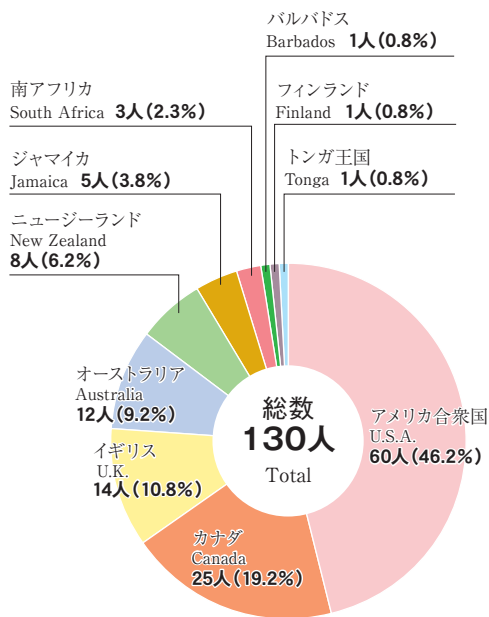

### 15 養護教育センター相談状況 (平成24年度)

Component Ratio of the Number of Guidance and Counseling at Special Education Center (2012)

### 16 スクールカウンセラー配置学校数の推移

### 17 外国語指導助手(ALT)数の推移

### 18 ALTの出身国別人数 (平成25年11月21日現在)

Total Number of ALTs according to Nationality (As of November 21, 2013)