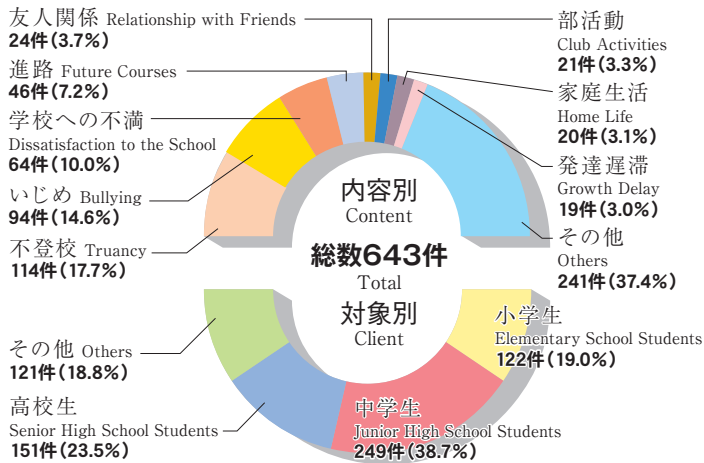

### 14 教育センター相談状況 (平成24年度)

Component Ratio of the Number of Guidance and Counseling at Education Center (2012)

### 15 養護教育センター相談状況 (平成24年度)

Component Ratio of the Number of Guidance and Counseling at Special Education Center (2012)

### 16 スクールカウンセラー配置学校数の推移