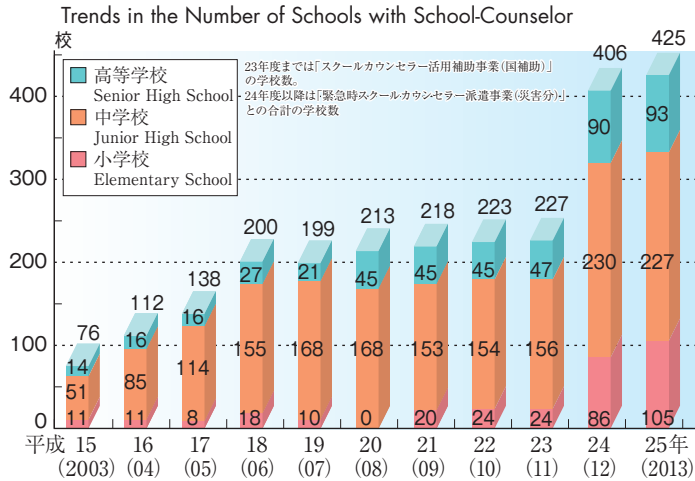

### 14 教育センター相談状況 (平成24年度)

Component Ratio of the Number of Guidance and Counseling at Education Center (2012)

### 15 養護教育センター相談状況 (平成24年度)

Component Ratio of the Number of Guidance and Counseling at Special Education Center (2012)

### 16 スクールカウンセラー配置学校数の推移