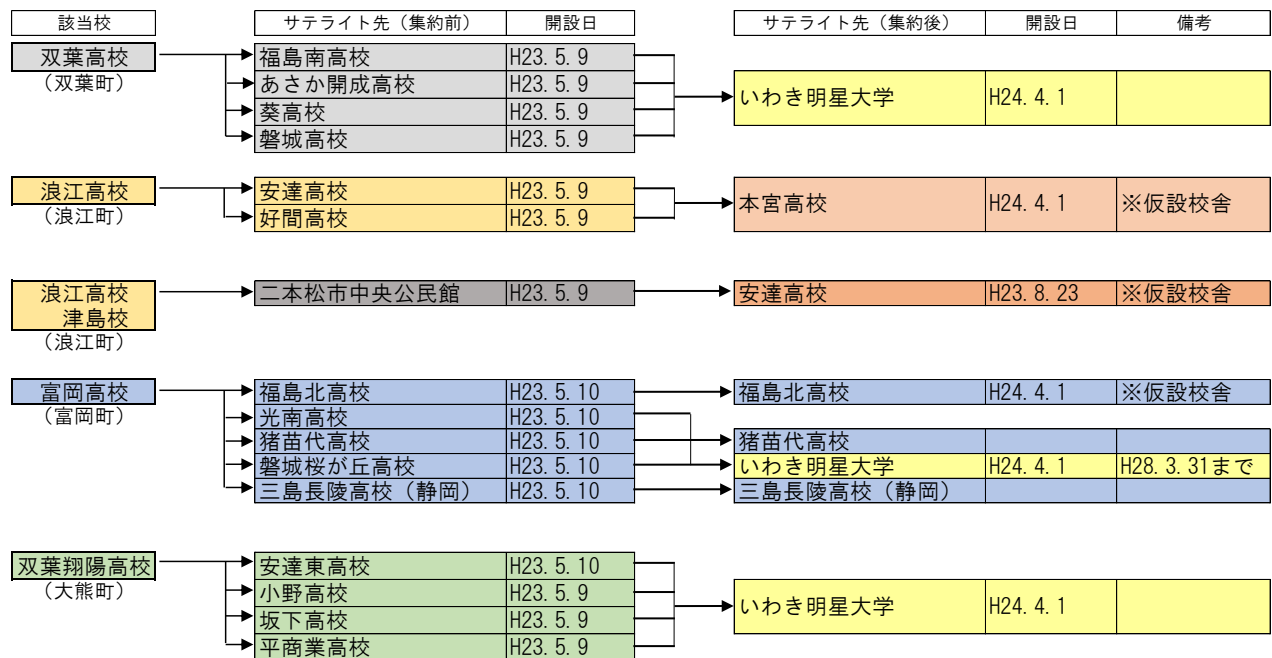

(双葉郡) 県立高校のサテライト校移転変遷

※いわき明星大サテライト在籍生の卒業のため