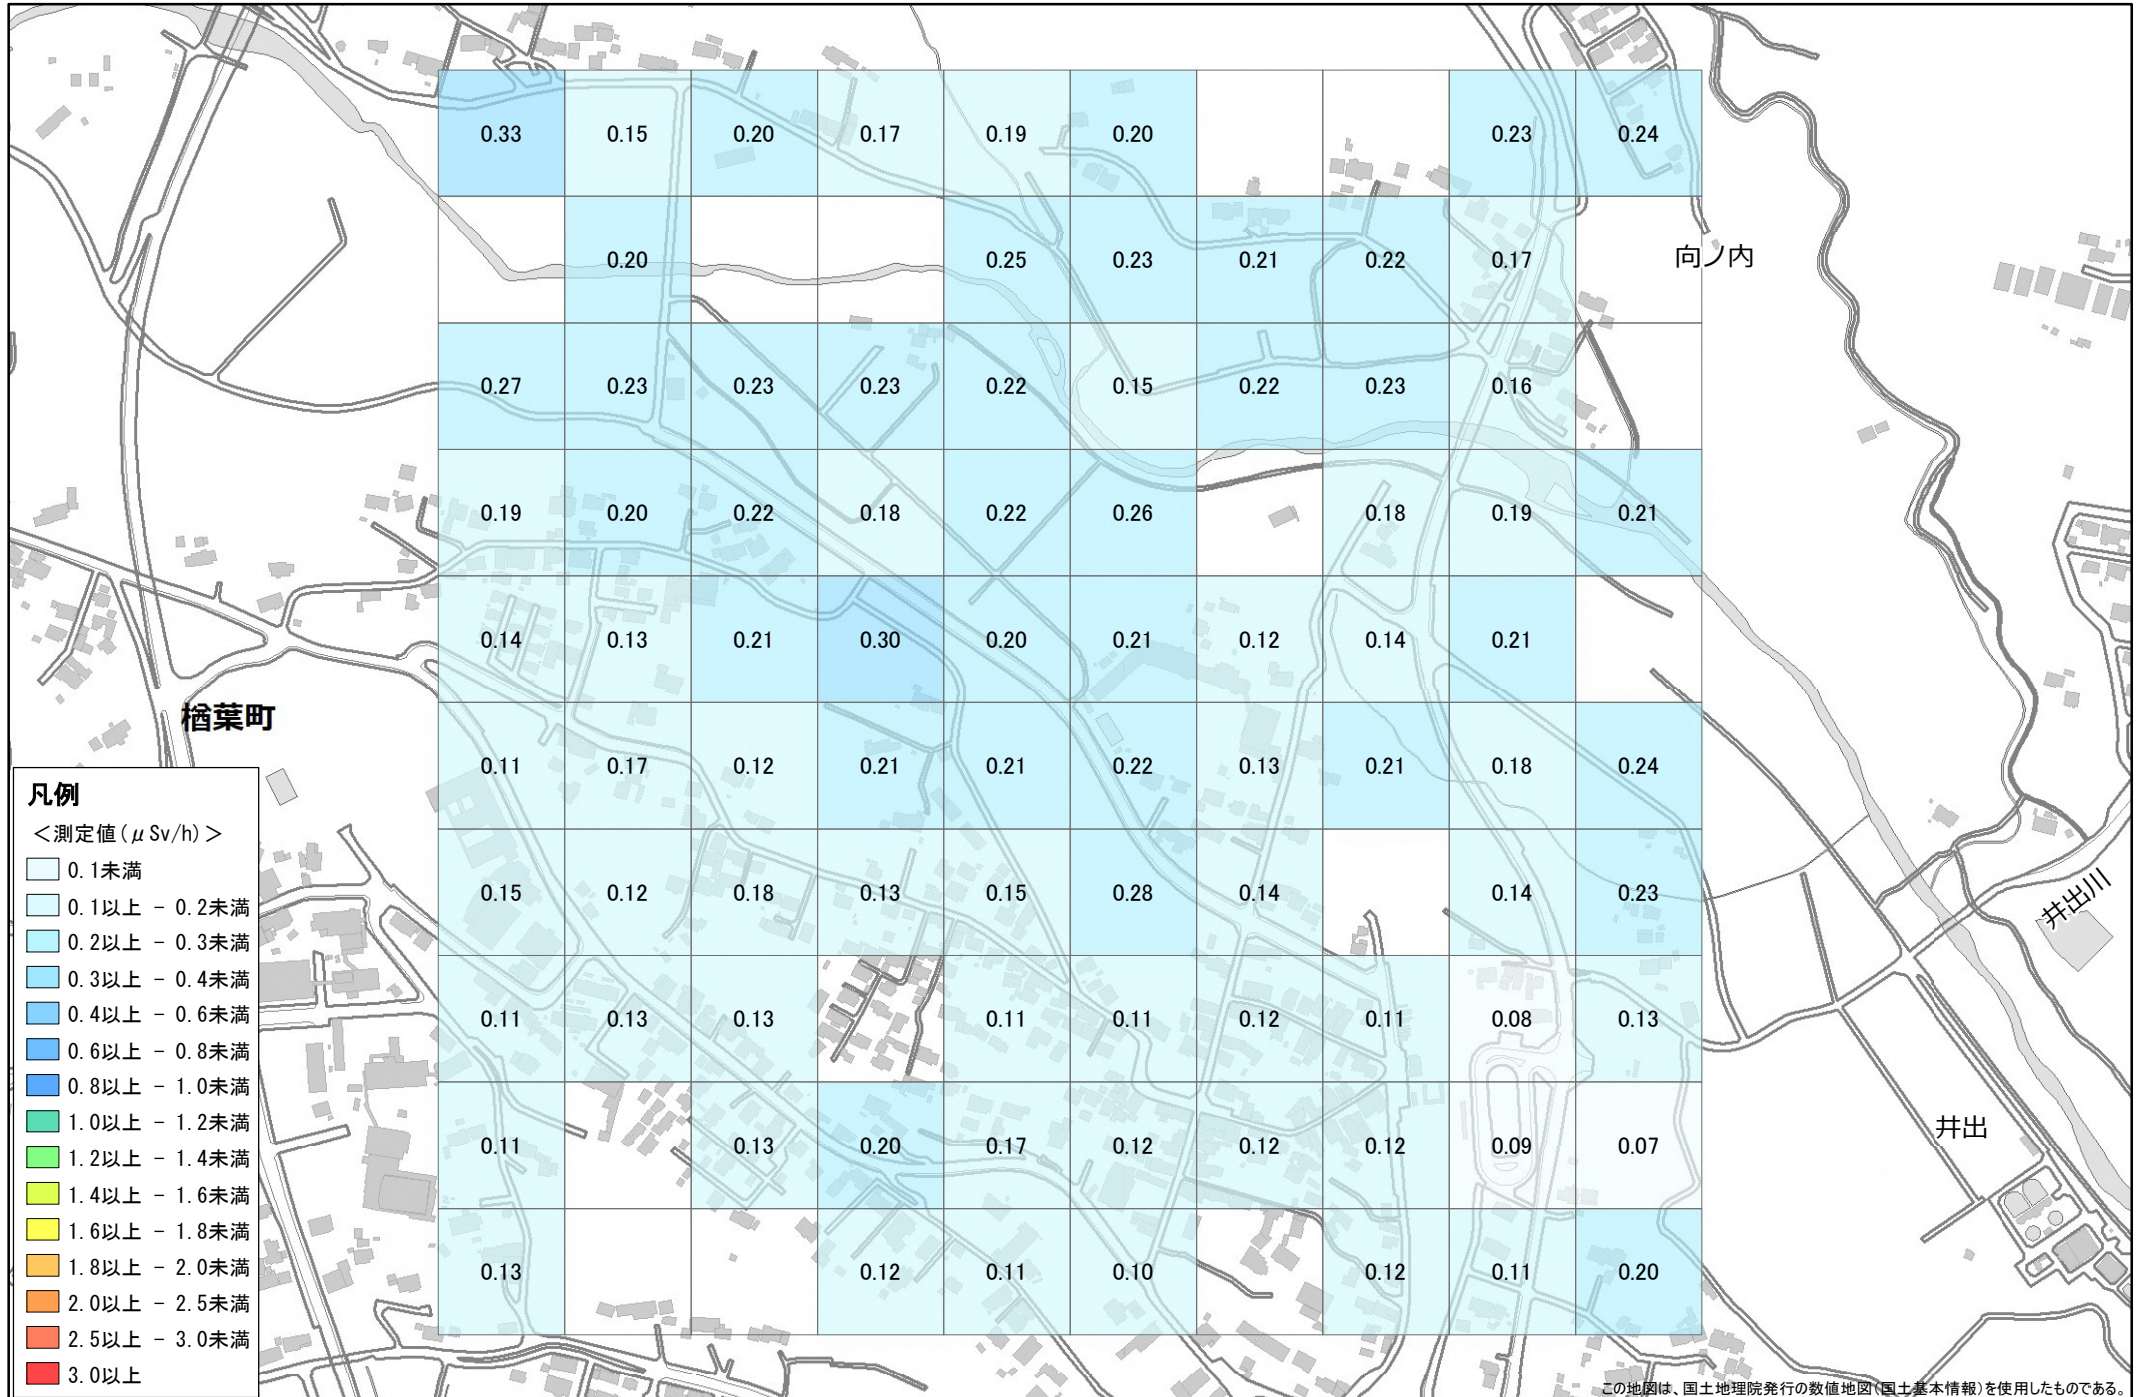

令和元年度 福島県環境放射線モニタリング・メッシュ調査（詳細調査）結果

No. 124 檜葉町 井出上ノ岡付近 1.0km×1.0km

調査月日：12月9～11日, 13日

凡例

<測定値(μSv/h)>

- 0.1未満
- 0.1以上 - 0.2未満
- 0.2以上 - 0.3未満
- 0.3以上 - 0.4未満
- 0.4以上 - 0.6未満
- 0.6以上 - 0.8未満
- 0.8以上 - 1.0未満
- 1.0以上 - 1.2未満
- 1.2以上 - 1.4未満
- 1.4以上 - 1.6未満
- 1.6以上 - 1.8未満
- 1.8以上 - 2.0未満
- 2.0以上 - 2.5未満
- 2.5以上 - 3.0未満
- 3.0以上