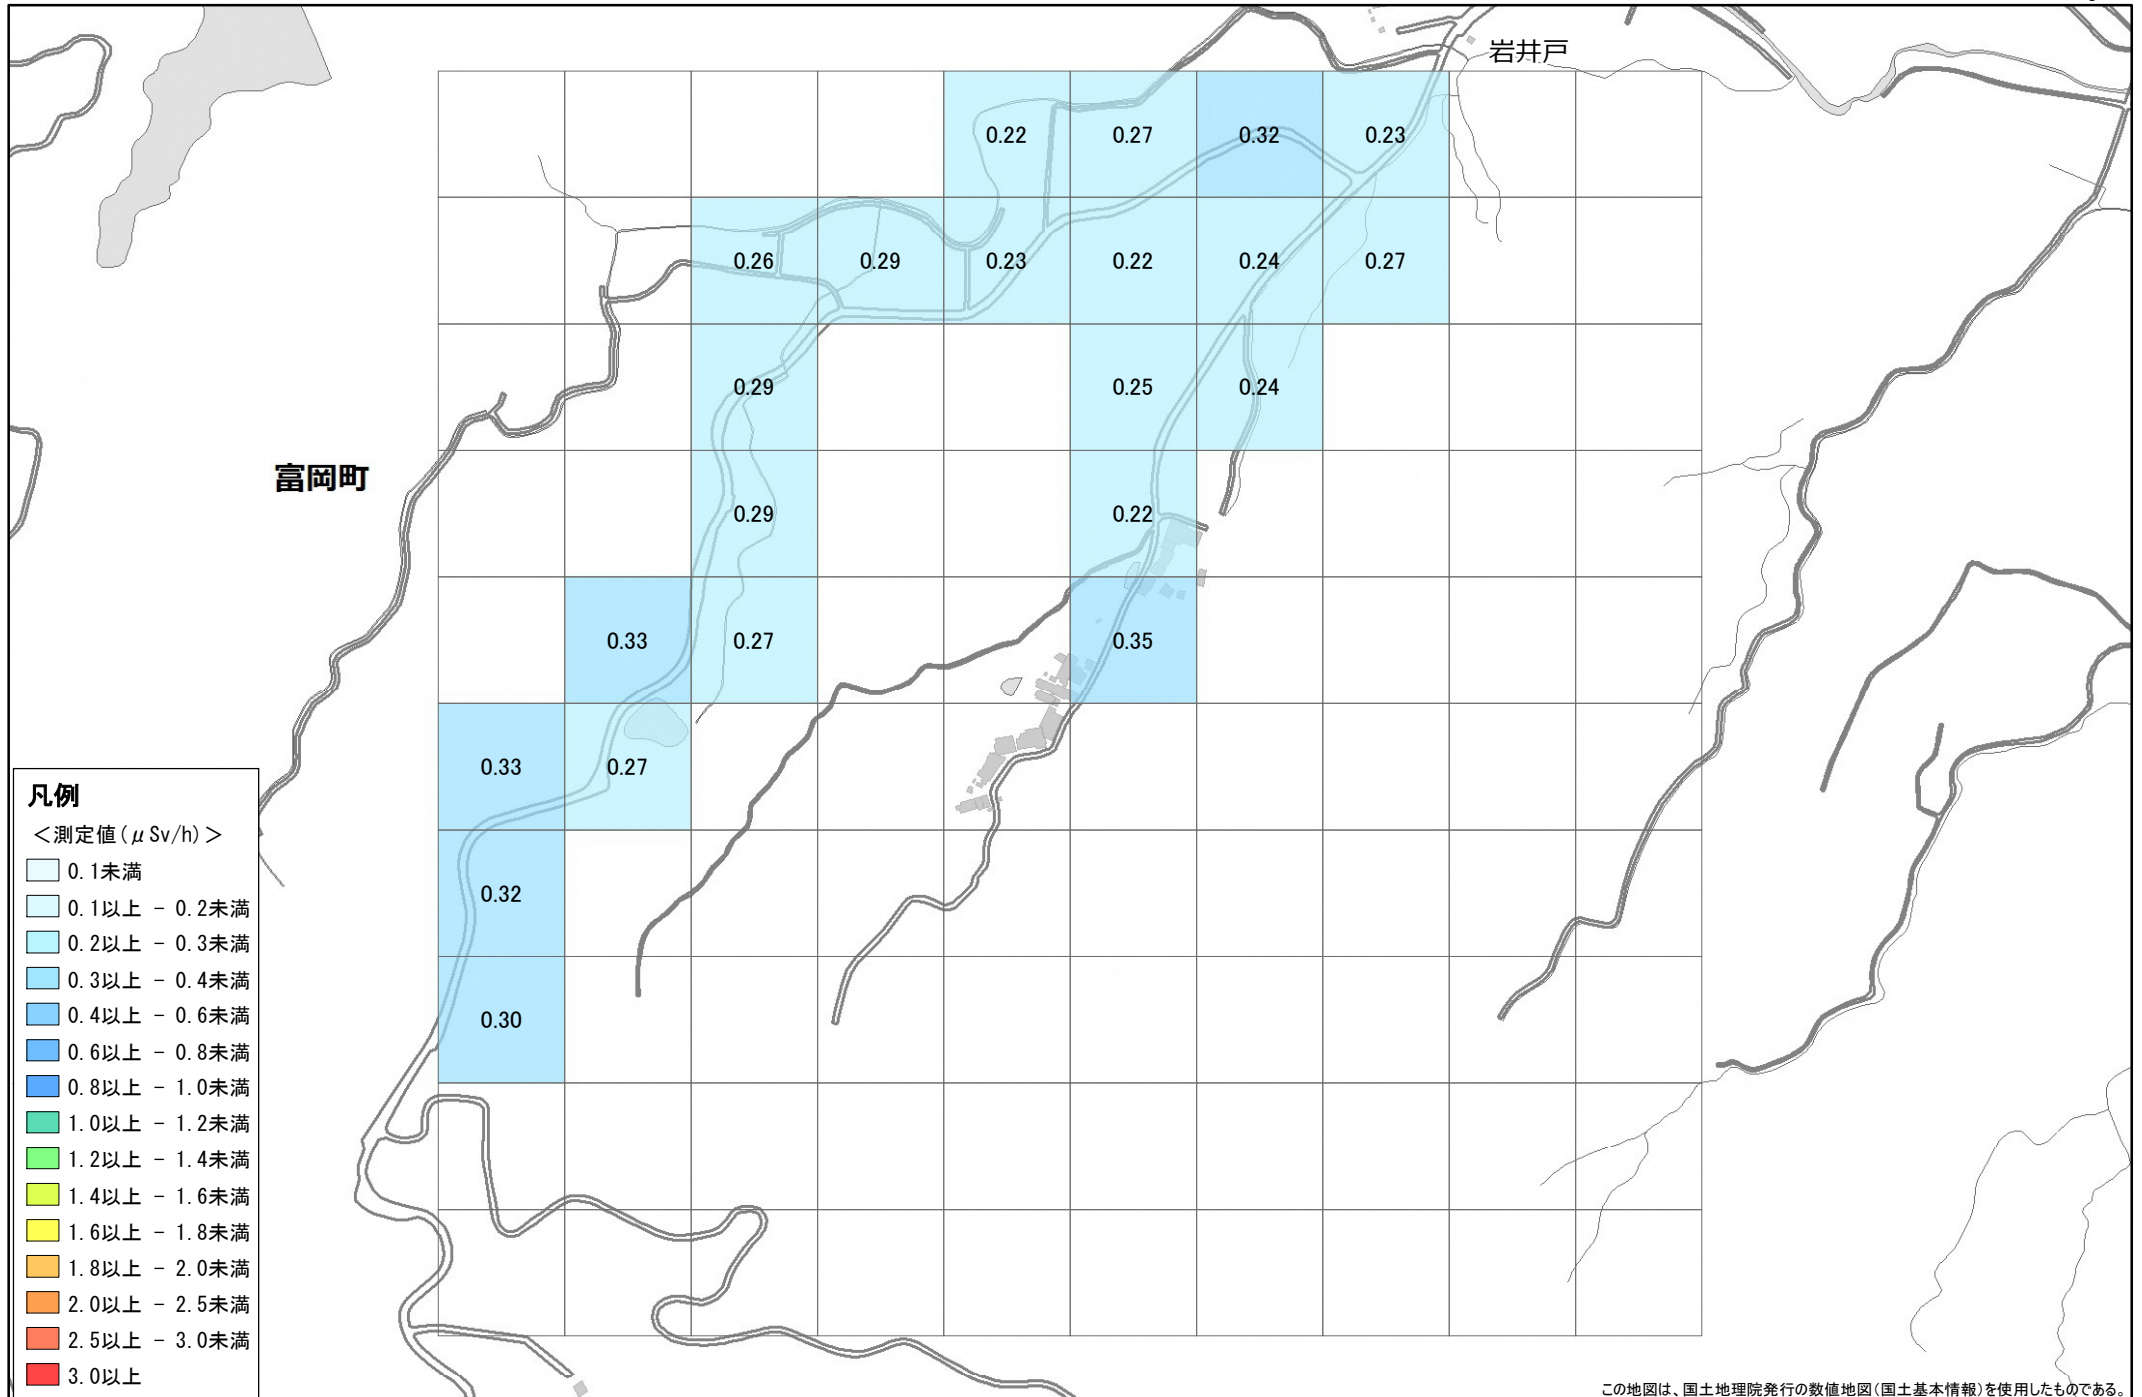

令和元年度 福島県環境放射線モニタリング・メッシュ調査（詳細調査）結果

No. 133 富岡町 上郡山岩井戸付近 1.0km×1.0km

調査月日：12月3日

凡例

- <測定値 (μSv/h)>
- 0.1未満
 - 0.1以上 - 0.2未満
 - 0.2以上 - 0.3未満
 - 0.3以上 - 0.4未満
 - 0.4以上 - 0.6未満
 - 0.6以上 - 0.8未満
 - 0.8以上 - 1.0未満
 - 1.0以上 - 1.2未満
 - 1.2以上 - 1.4未満
 - 1.4以上 - 1.6未満
 - 1.6以上 - 1.8未満
 - 1.8以上 - 2.0未満
 - 2.0以上 - 2.5未満
 - 2.5以上 - 3.0未満
 - 3.0以上