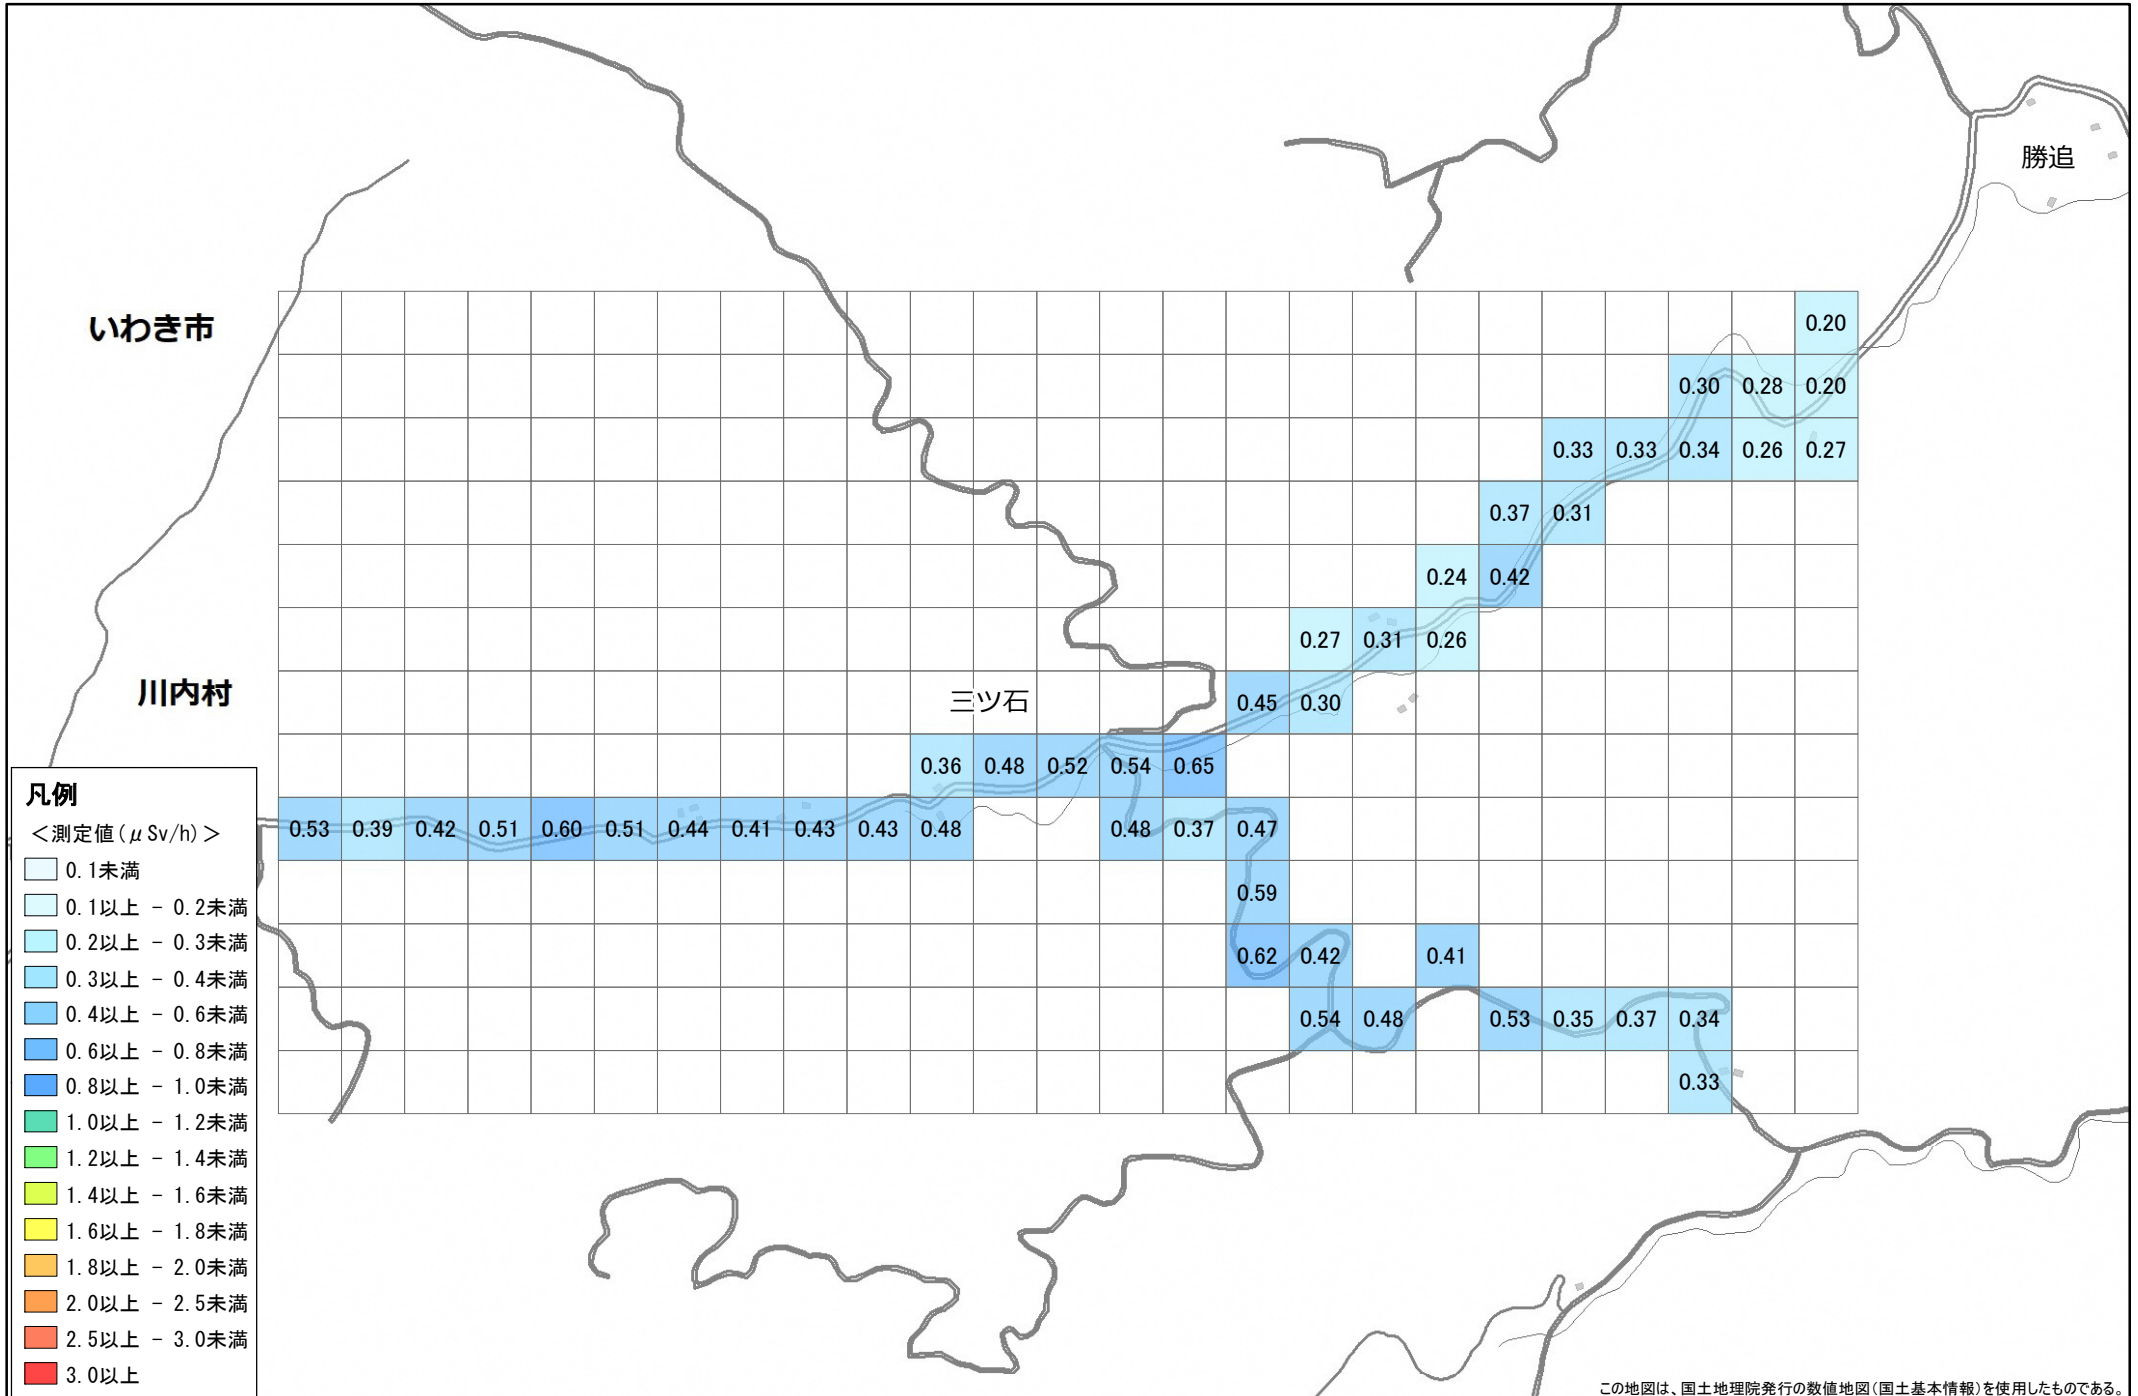

令和元年度 福島県環境放射線モニタリング・メッシュ調査（詳細調査）結果

No. 140 川内村 下川内三ツ石付近 1.3km×2.5km

調査月日：11月29～30日

この地図は、国土地理院発行の数値地図(国土基本情報)を使用したものである。