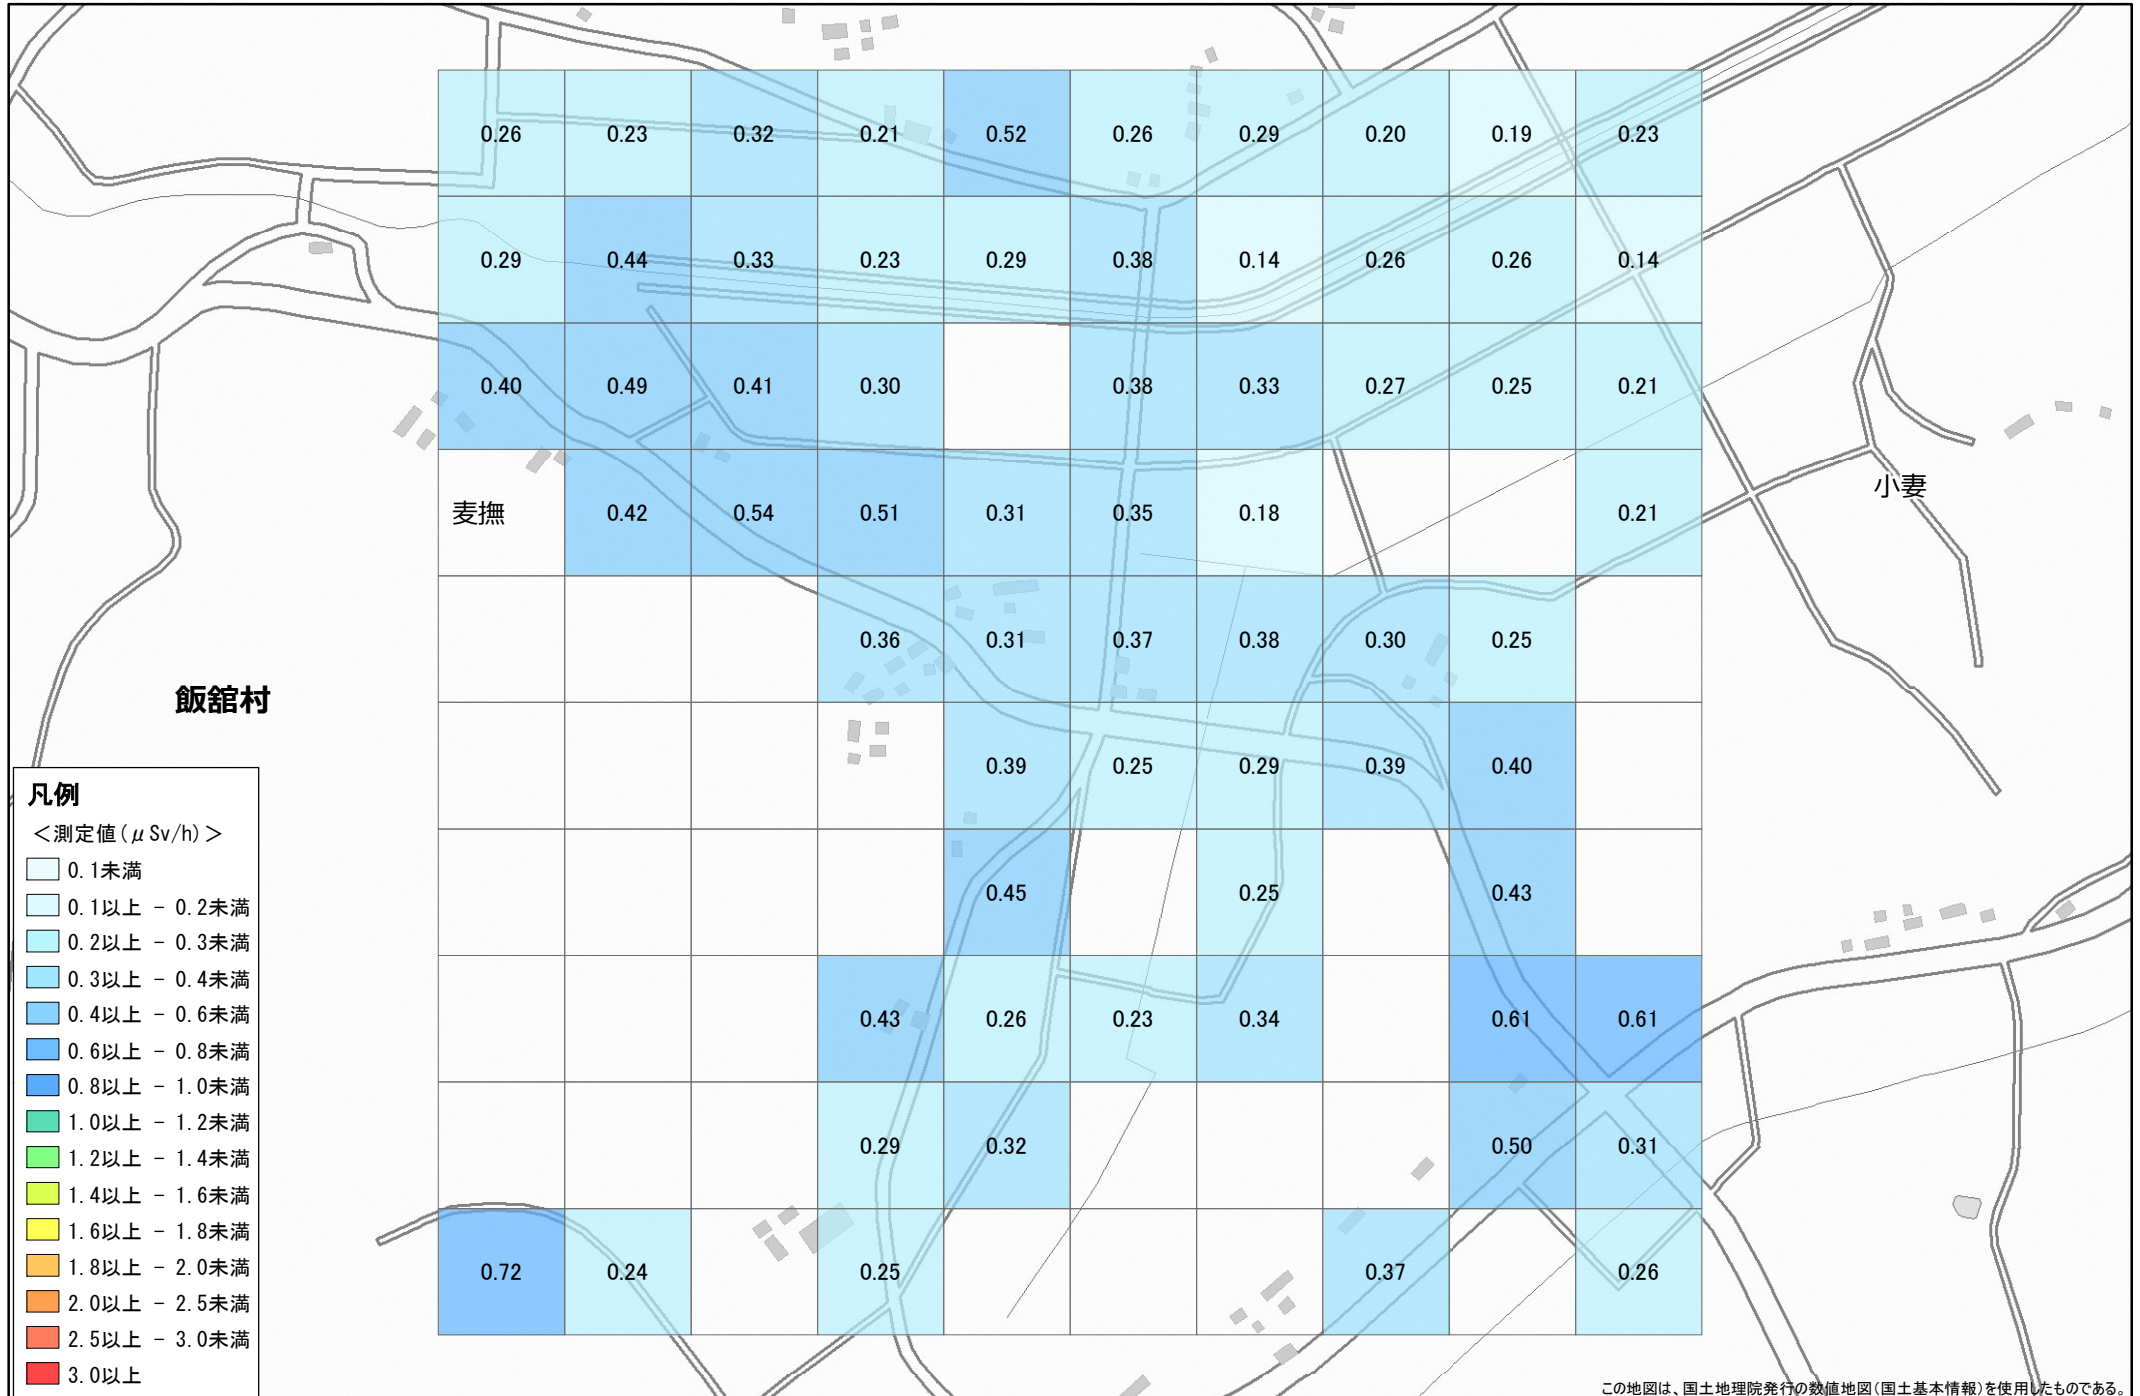

令和元年度 福島県環境放射線モニタリング・メッシュ調査（詳細調査）結果

No. 192 飯舘村 松塚中迫付近 1.0km×1.0km

調査月日：12月11～13日

凡例

<測定値(μSv/h)>

- 0.1未満
- 0.1以上 - 0.2未満
- 0.2以上 - 0.3未満
- 0.3以上 - 0.4未満
- 0.4以上 - 0.6未満
- 0.6以上 - 0.8未満
- 0.8以上 - 1.0未満
- 1.0以上 - 1.2未満
- 1.2以上 - 1.4未満
- 1.4以上 - 1.6未満
- 1.6以上 - 1.8未満
- 1.8以上 - 2.0未満
- 2.0以上 - 2.5未満
- 2.5以上 - 3.0未満
- 3.0以上