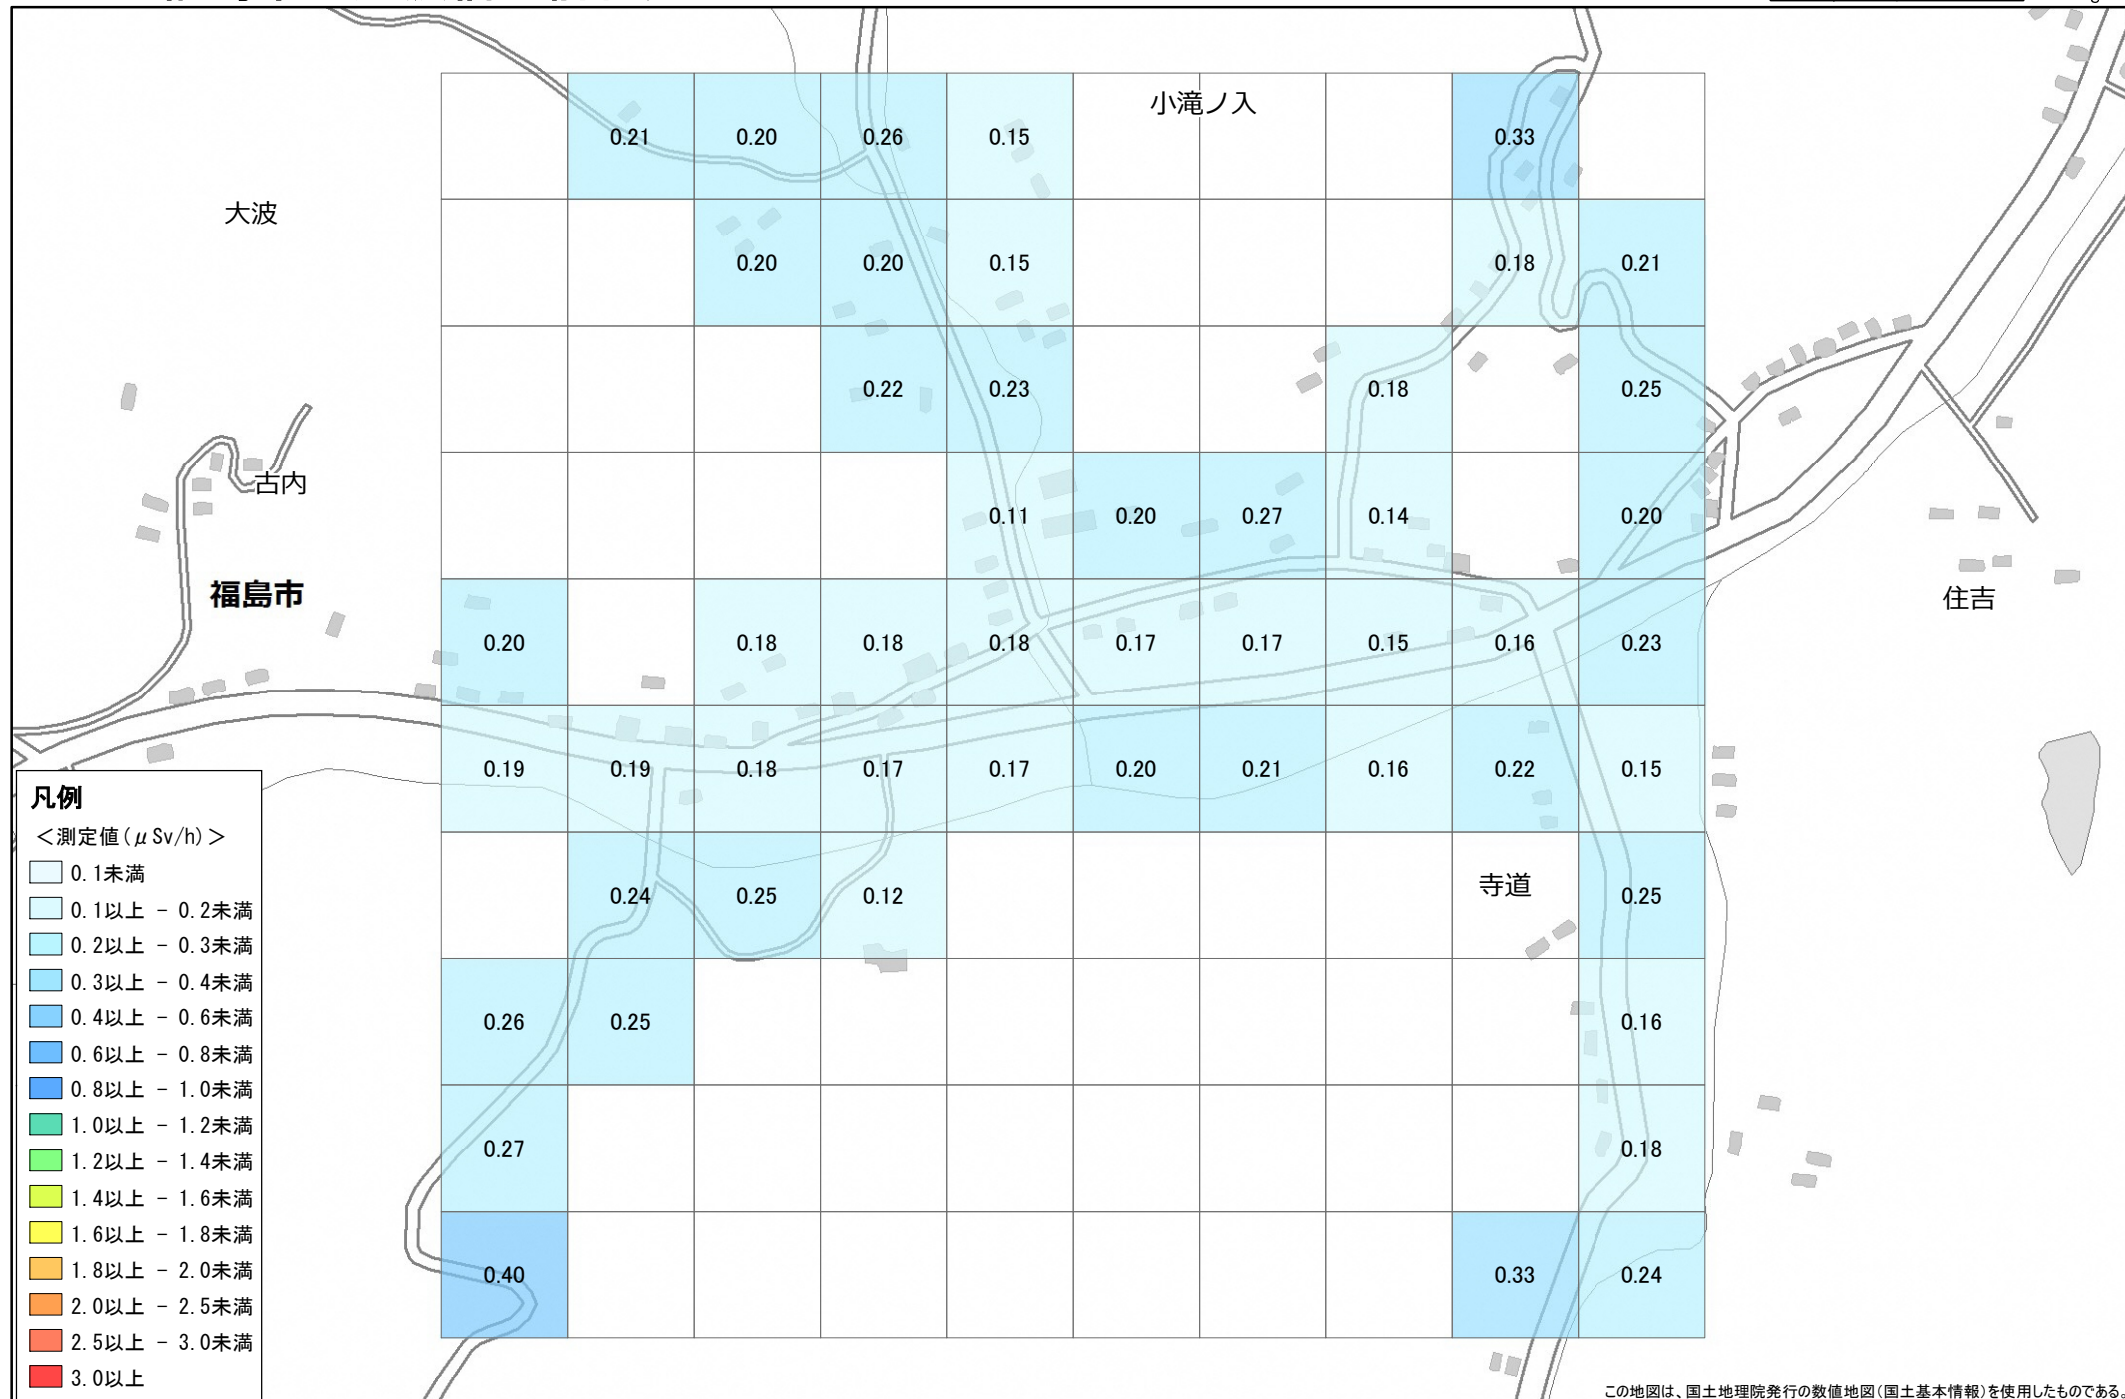

No. 3 福島市 大波櫛町前付近 1.0km×1.0km

調査月日：11月12～13日

凡例

<測定値(μSv/h)>

- 0.1未満
- 0.1以上 - 0.2未満
- 0.2以上 - 0.3未満
- 0.3以上 - 0.4未満
- 0.4以上 - 0.6未満
- 0.6以上 - 0.8未満
- 0.8以上 - 1.0未満
- 1.0以上 - 1.2未満
- 1.2以上 - 1.4未満
- 1.4以上 - 1.6未満
- 1.6以上 - 1.8未満
- 1.8以上 - 2.0未満
- 2.0以上 - 2.5未満
- 2.5以上 - 3.0未満
- 3.0以上