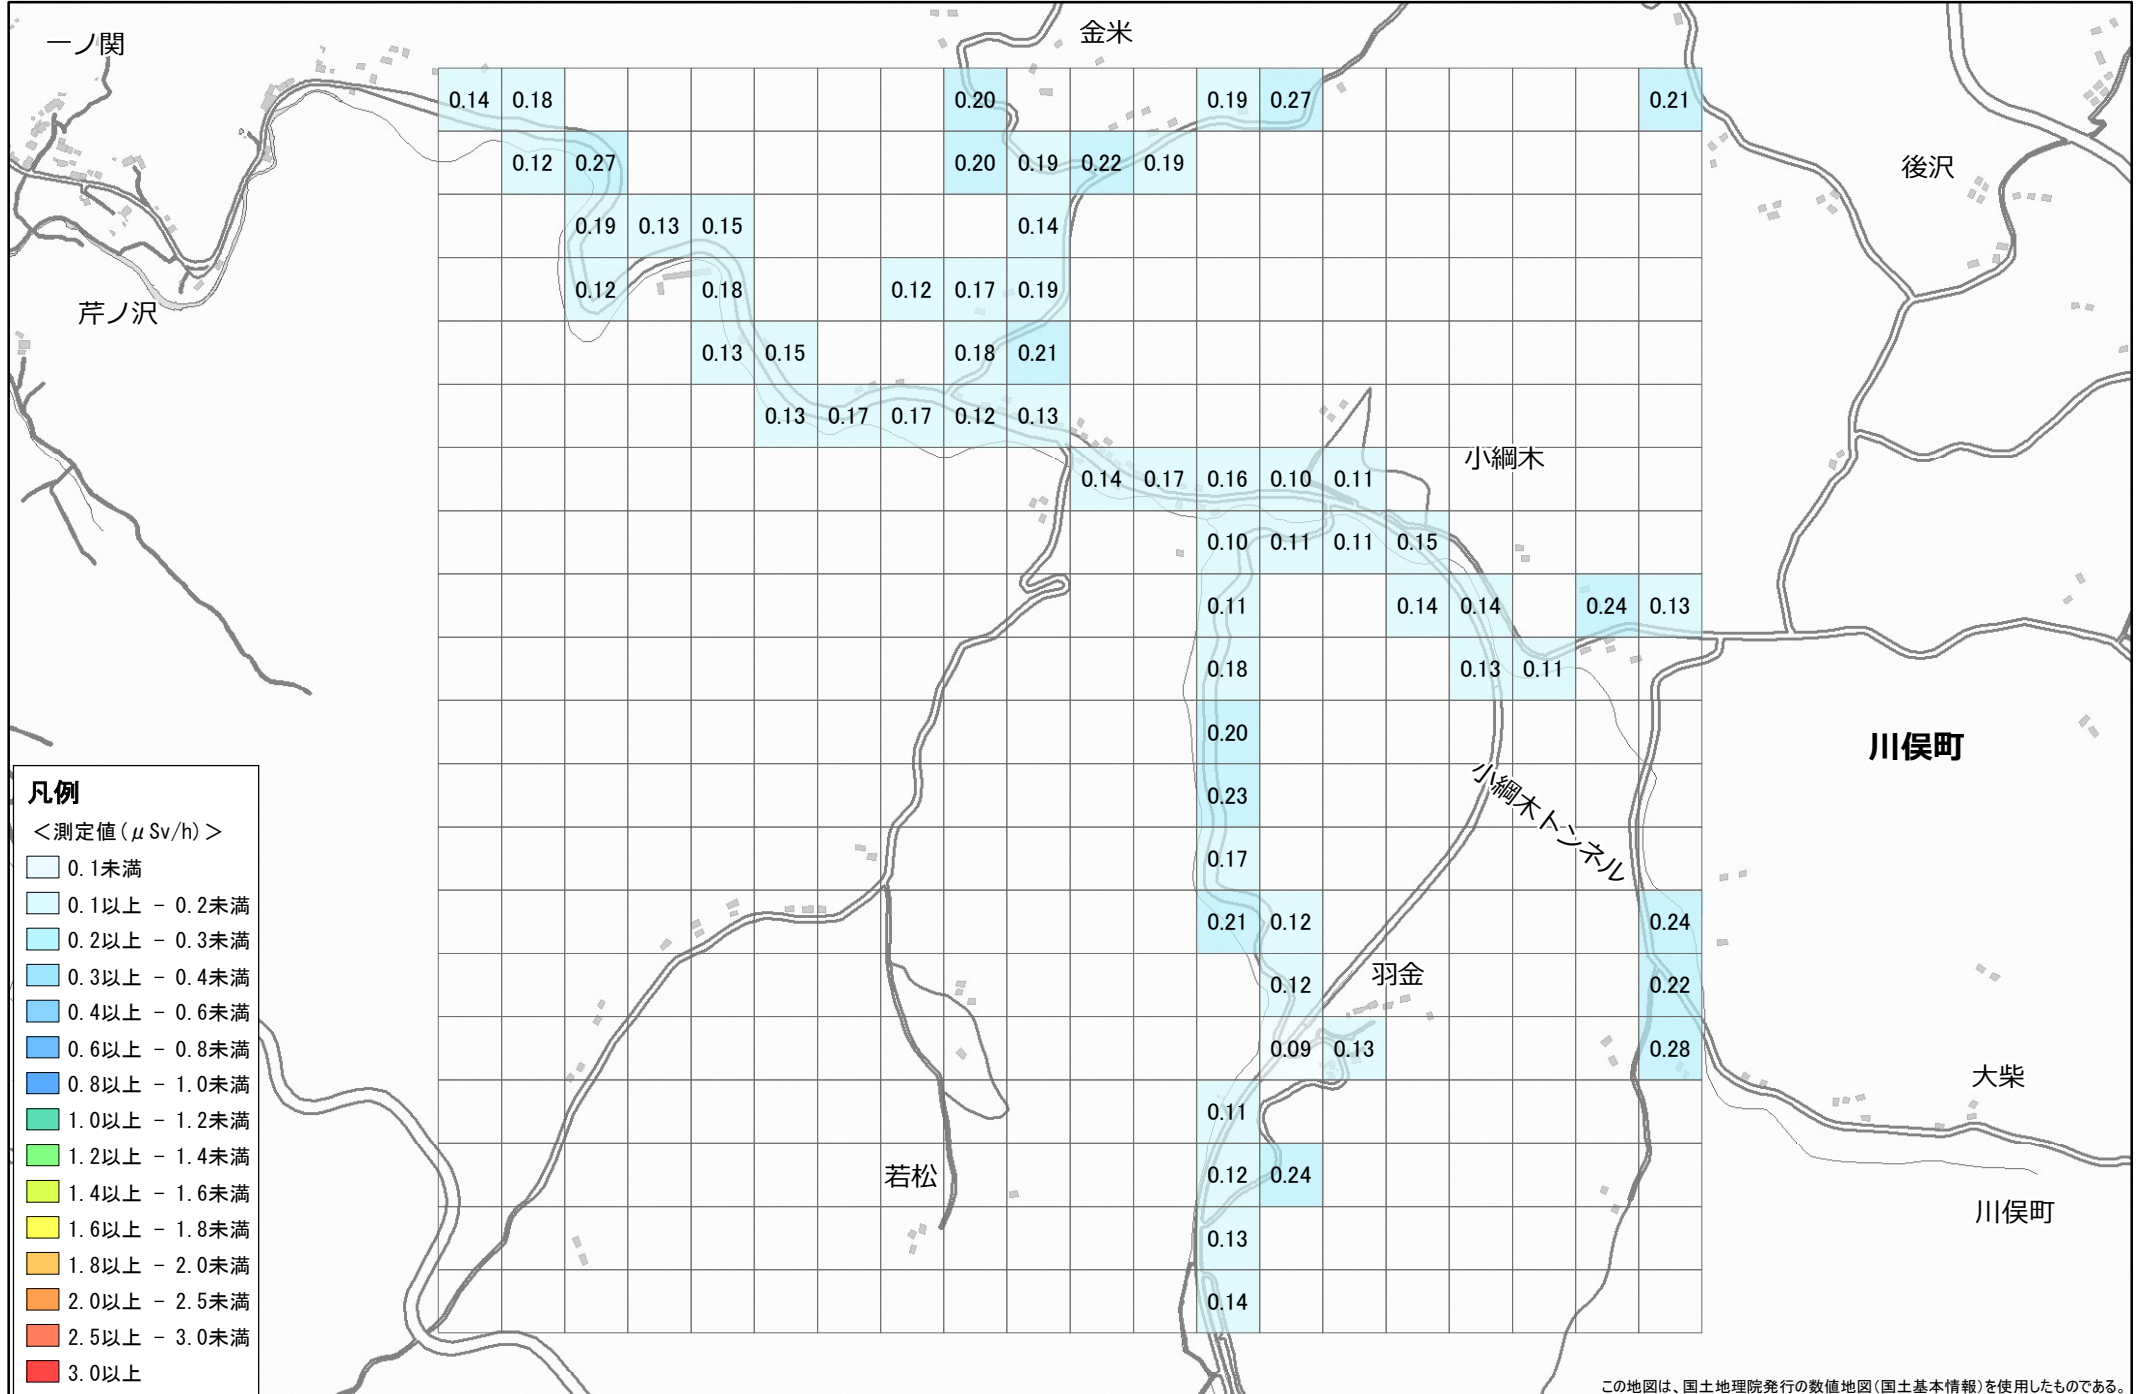

令和元年度 福島県環境放射線モニタリング・メッシュ調査（詳細調査）結果

No. 50 川俣町 小綱木若松付近 2.0km×2.0km

調査月日：12月9～10日

この地図は、国土地理院発行の数値地図(国土基本情報)を使用したものである。