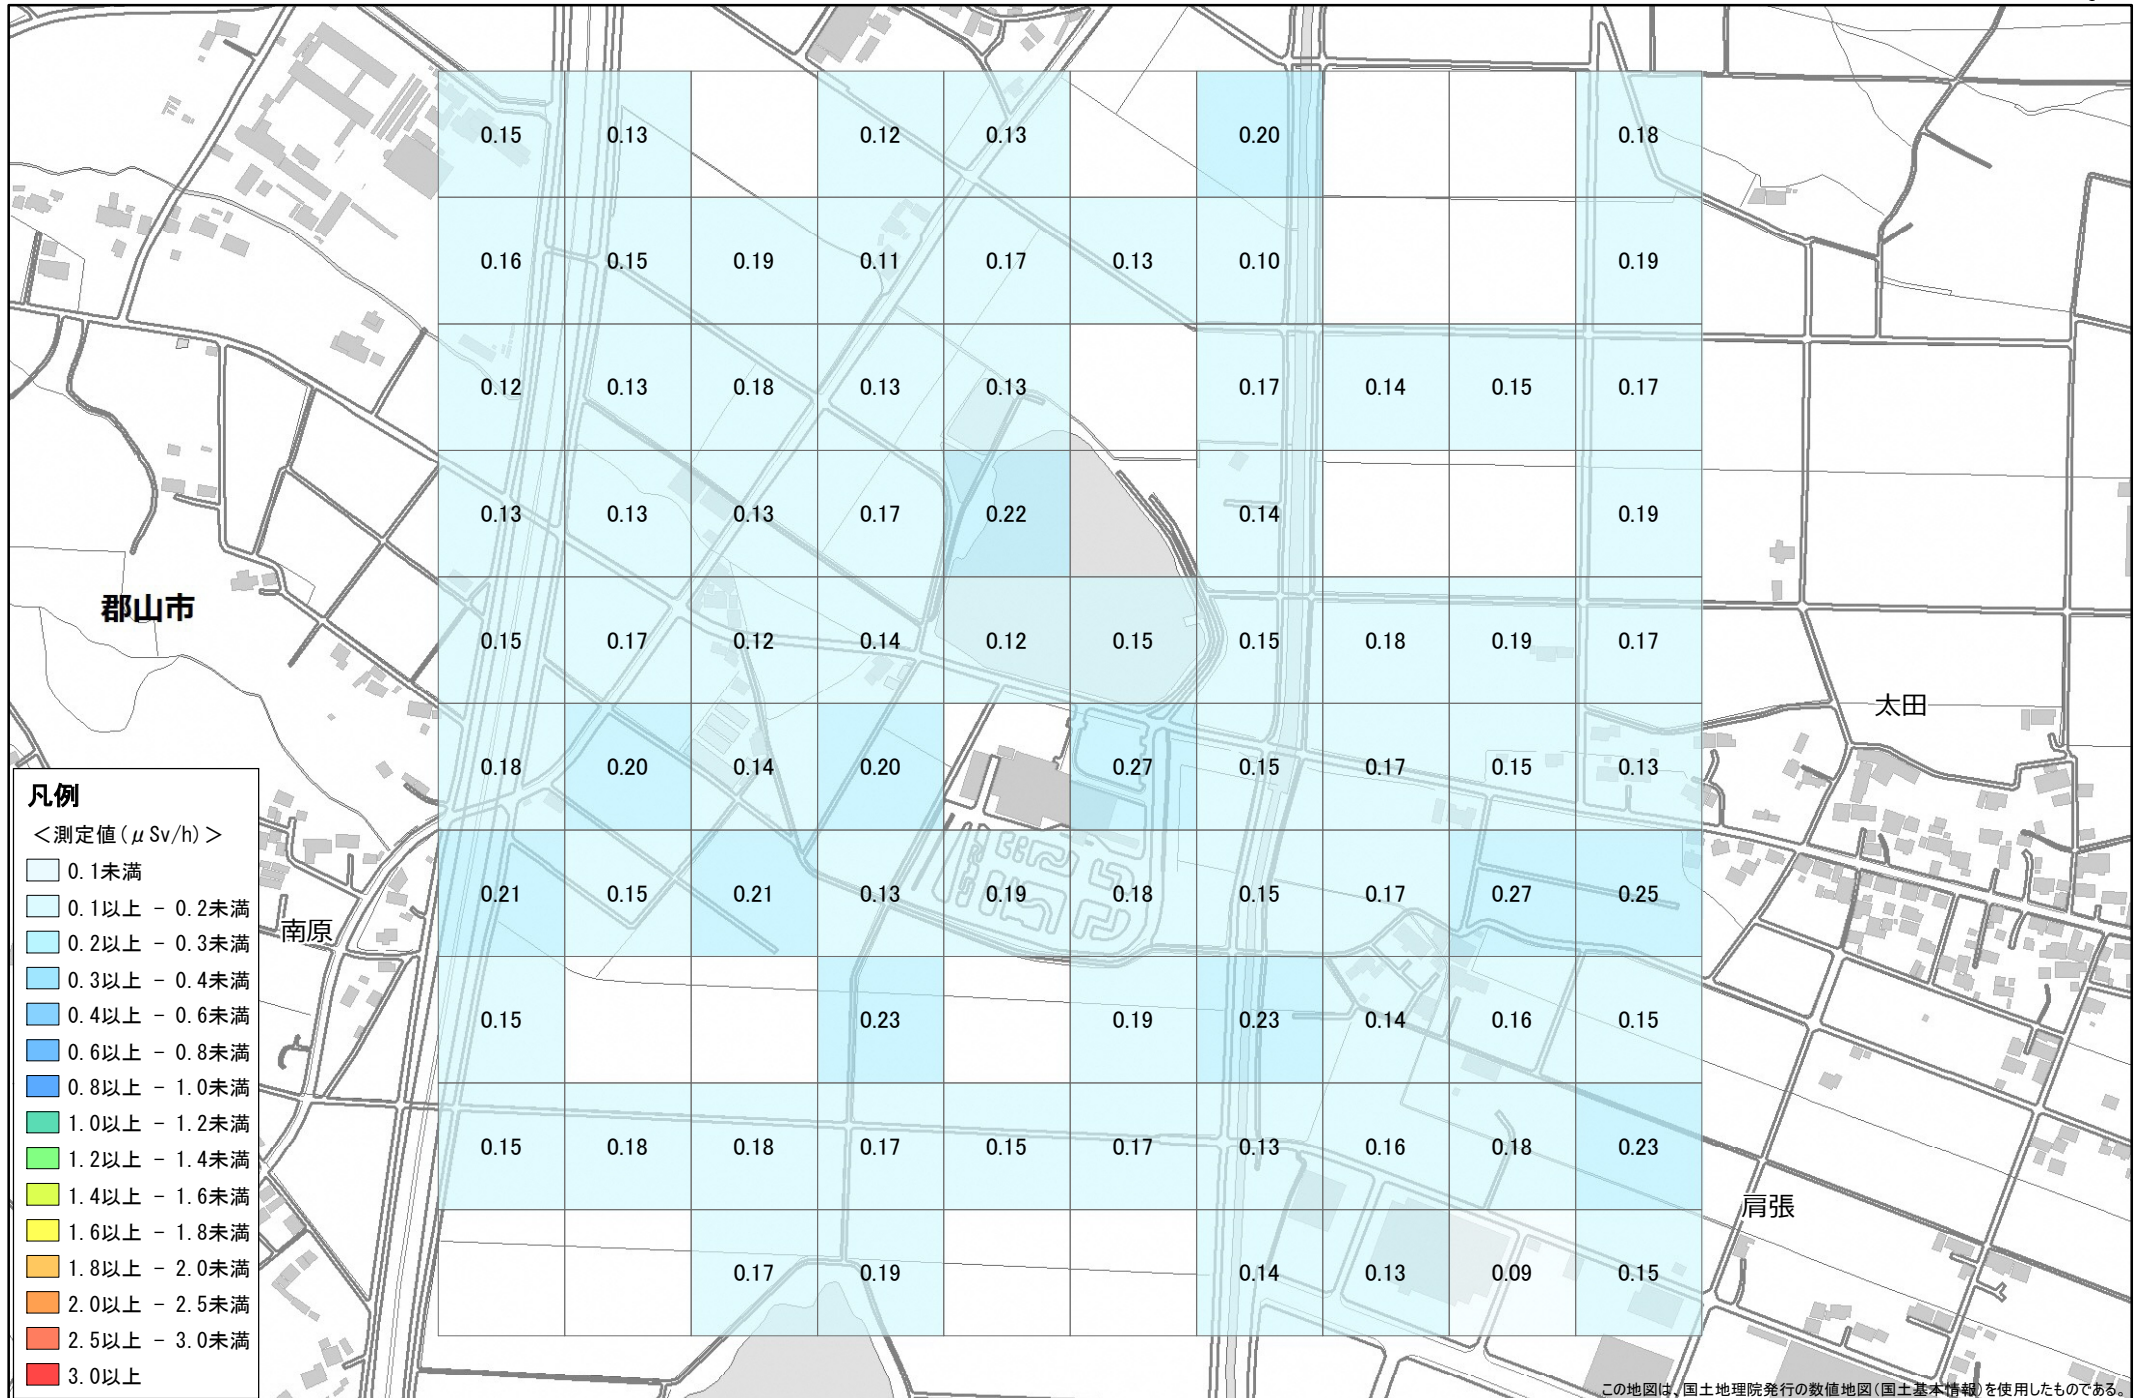

令和元年度 福島県環境放射線モニタリング・メッシュ調査（詳細調査）結果

No. 56 郡山市 大槻町美女池上付近 1.0km×1.0km

調査月日：11月13～14日, 12月5日

凡例

<測定値(μSv/h)>

- 0.1未満
- 0.1以上 - 0.2未満
- 0.2以上 - 0.3未満
- 0.3以上 - 0.4未満
- 0.4以上 - 0.6未満
- 0.6以上 - 0.8未満
- 0.8以上 - 1.0未満
- 1.0以上 - 1.2未満
- 1.2以上 - 1.4未満
- 1.4以上 - 1.6未満
- 1.6以上 - 1.8未満
- 1.8以上 - 2.0未満
- 2.0以上 - 2.5未満
- 2.5以上 - 3.0未満
- 3.0以上