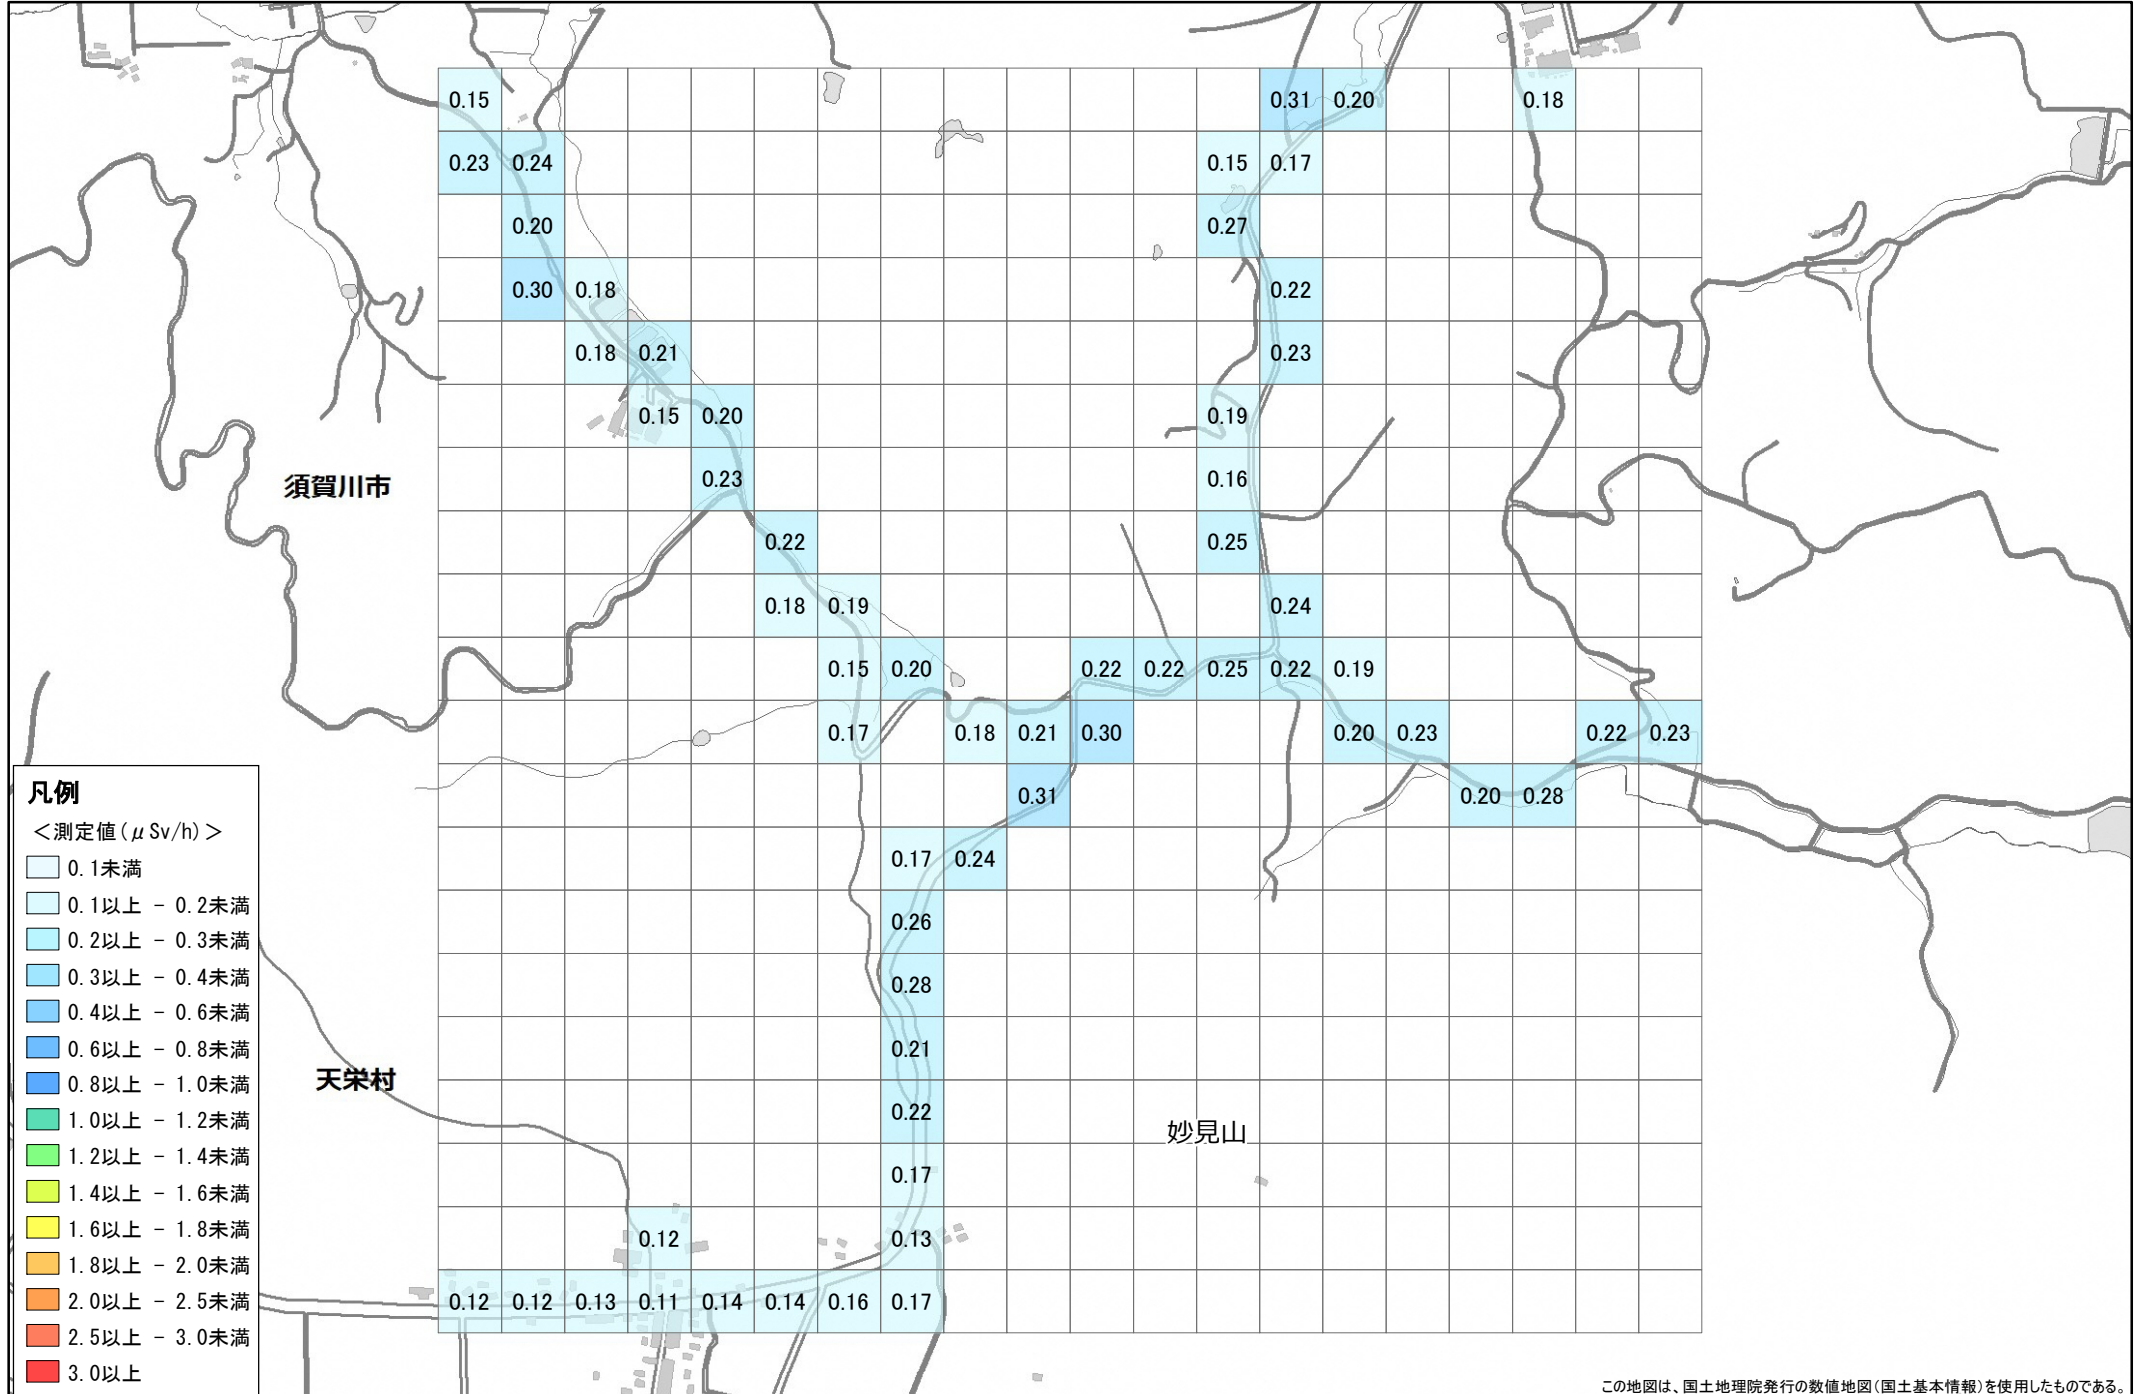

令和元年度 福島県環境放射線モニタリング・メッシュ調査（詳細調査）結果

No. 70 須賀川市 長沼ドン平付近 2.0km×2.0km

調査月日：11月6～8日

- 凡例**
- <測定値 (μSv/h)>
- 0.1未満
 - 0.1以上 - 0.2未満
 - 0.2以上 - 0.3未満
 - 0.3以上 - 0.4未満
 - 0.4以上 - 0.6未満
 - 0.6以上 - 0.8未満
 - 0.8以上 - 1.0未満
 - 1.0以上 - 1.2未満
 - 1.2以上 - 1.4未満
 - 1.4以上 - 1.6未満
 - 1.6以上 - 1.8未満
 - 1.8以上 - 2.0未満
 - 2.0以上 - 2.5未満
 - 2.5以上 - 3.0未満
 - 3.0以上

この地図は、国土地理院発行の数値地図(国土基本情報)を使用したものである。