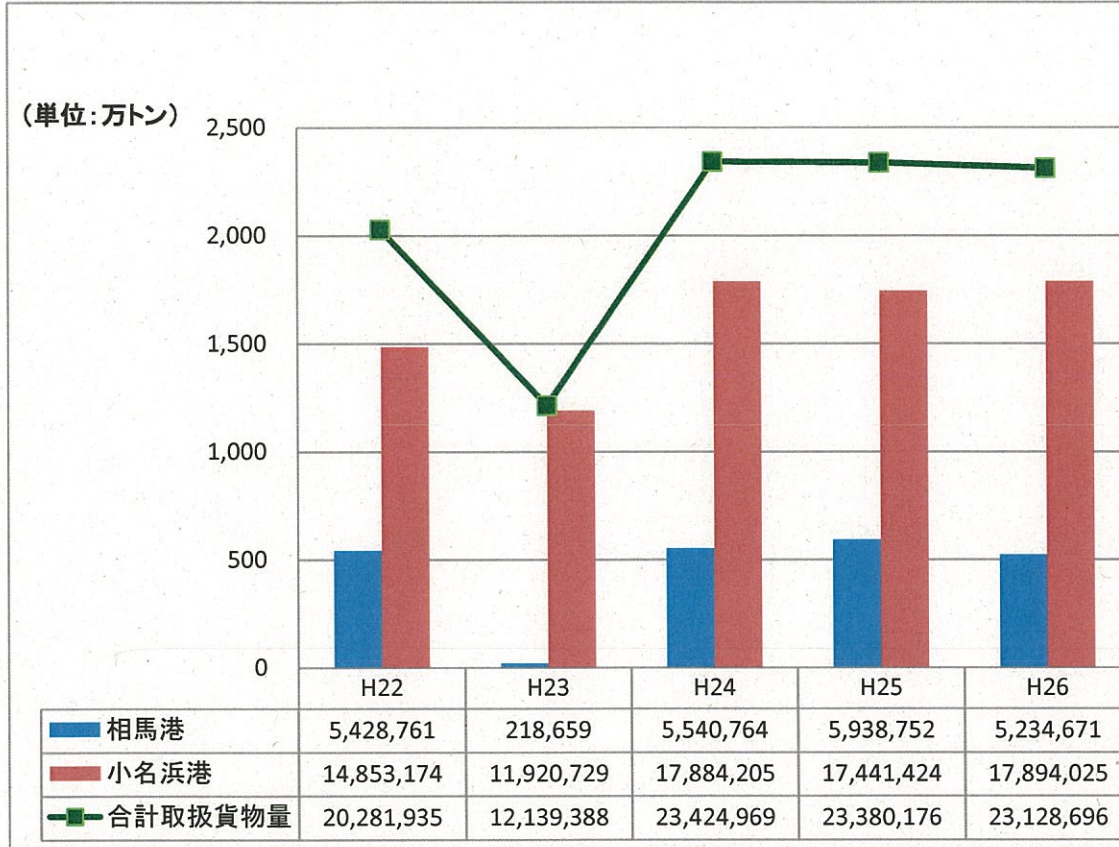

取扱貨物量の推移

◎別表1 【過去5年の総取扱貨物量(年間)】

◎別表2 【過去5年の小名浜港コンテナ取扱貨物量(年間)】