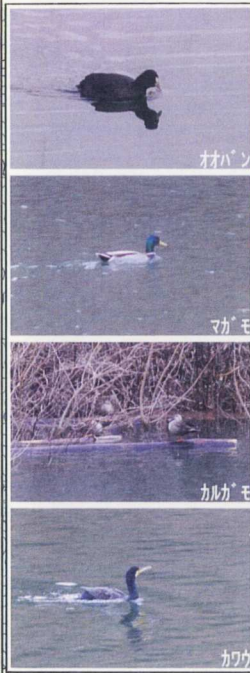

こまちダム周辺に生息・生育する生き物たち

- 自然植生
- 1 モミ群落
 - 2 ハンノキ群落
 - 3 カササゲ群落他（擬水植物群落）
- 代償植生
- 4 コナラ群落
 - 5 アカマツ植林
 - 6 スギ・ヒノキ植林
 - 7 カラマツ植林
 - 8 モウソウチク林
 - 9 ススキ群落他（二次草原）
 - 10 タラノキ・ヌルデ群落
 - 11 ヒメムカシヨモギ群落他
 - 12 コブナグサ群落他
 - 13 畑地
 - 14 水田
 - 15 外来牧草吹付地
- その他
- 16 緑の多い住宅地・墓地
 - 17 住宅地・道路・運動所
 - 18 造成地・採石場
 - 19 開放水域

ダム湖にやってくる水鳥たち

ダム湖周辺の水辺に生息・生育する生き物たち

ダム湖周辺の森や草地に生息・生育する生き物たち

こまちピオトープは、もともと水田として利用されていた場所を動植物の生息するための湿地環境を創り出すために整備しました。