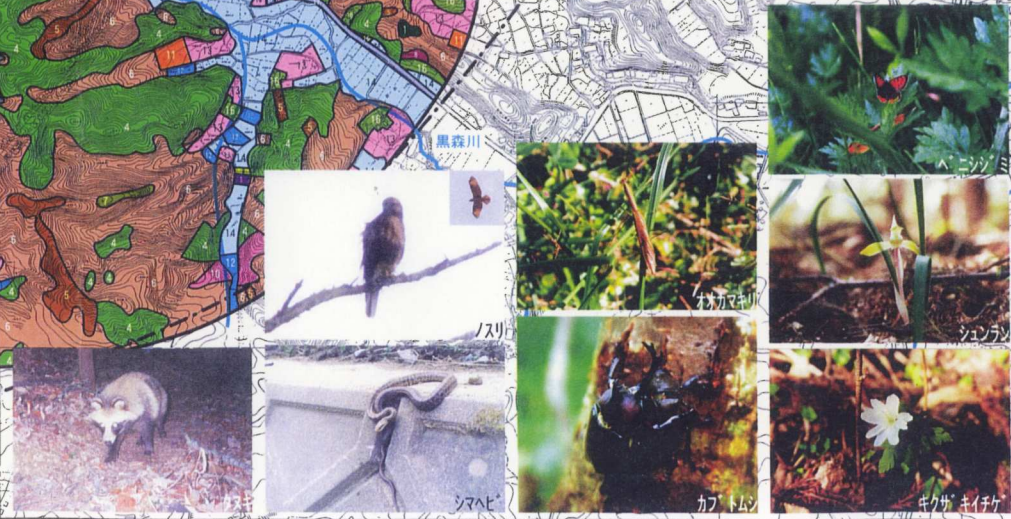

こまちダム周辺に生息・生育する生き物たち

- 自然植生
- 1 モミ群落
 - 2 ハンノキ群落
 - 3 カササゲ群落他（擬水植物群落）
- 代償植生
- 4 コナラ群落
 - 5 アカマツ植林
 - 6 スギ・ヒノキ植林
 - 7 カラマツ植林
 - 8 モウソウチク林
 - 9 ススキ群落他（二次草原）
 - 10 タラノキ・ヌルデ群落
 - 11 ヒメムカシヨモギ群落他
 - 12 コブナグサ群落他
 - 13 畑地
 - 14 水田
 - 15 外来牧草吹付地
- その他
- 16 緑の多い住宅地・墓地
 - 17 住宅地・道路・運動所
 - 18 造成地・採石場
 - 19 開放水域

ダム湖にやってくる水鳥たち

ダム湖周辺の水辺に生息・生育する生き物たち

ダム湖周辺の森や草地に生息・生育する生き物たち

こまちピオトープは、もともと水田として利用されていた場所を動植物の生息するための湿地環境を創り出すために整備しました。