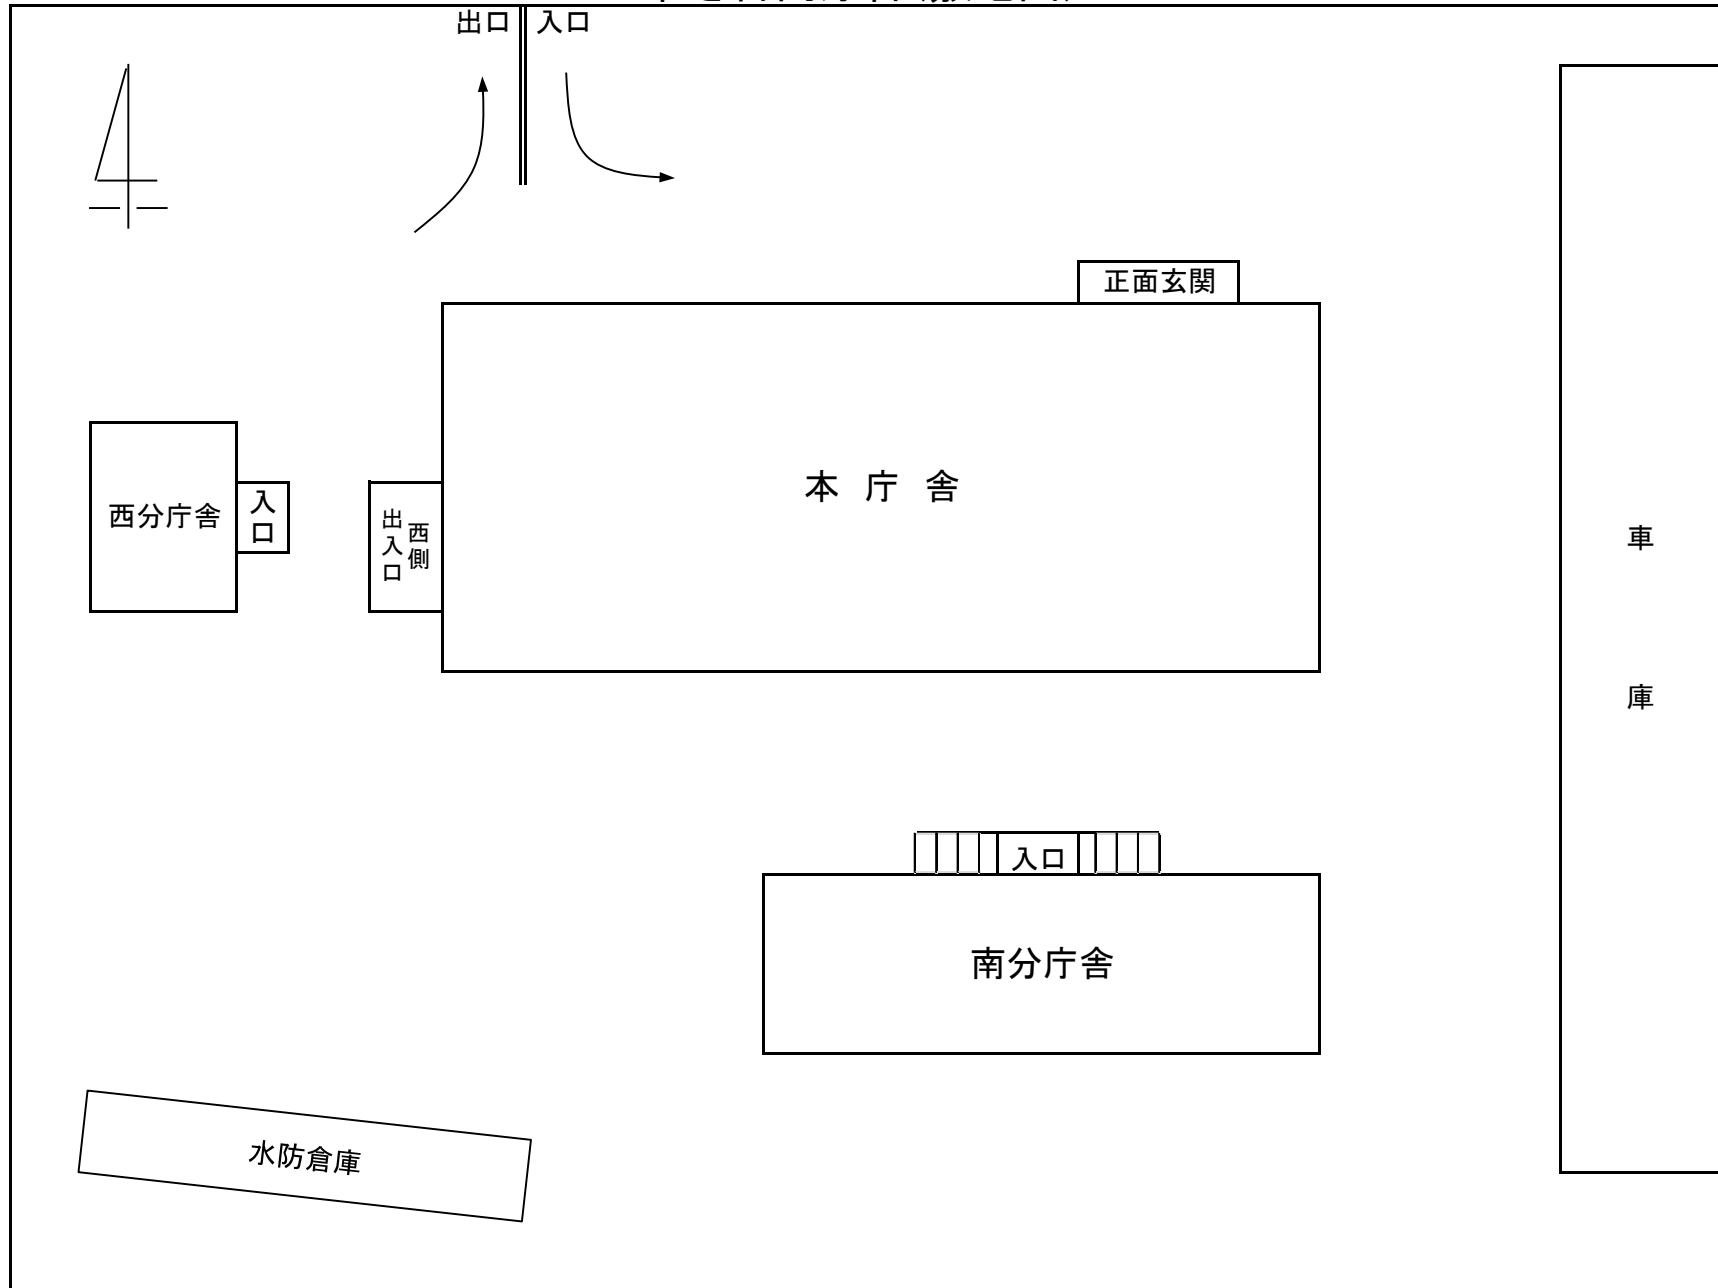

いわき合同庁舎(敷地図)

福島県いわき合同庁舎案内図

本庁舎1階

いわき合同庁舎平面図

本庁舎 2階

※ 復旧・復興部 : 合同庁舎向かいのザ・ステージ1階に移転中
 道路・橋梁課 35-6075・6076
 河川・海岸課 35-6048・6078

いわき合同庁舎平面図

本庁舎3階

いわき合同庁舎平面図

本庁舎 4階

いわき合同庁舎(南分庁舎)

2階

3階

いわき合同庁舎(西分庁舎)

1 階

2 階