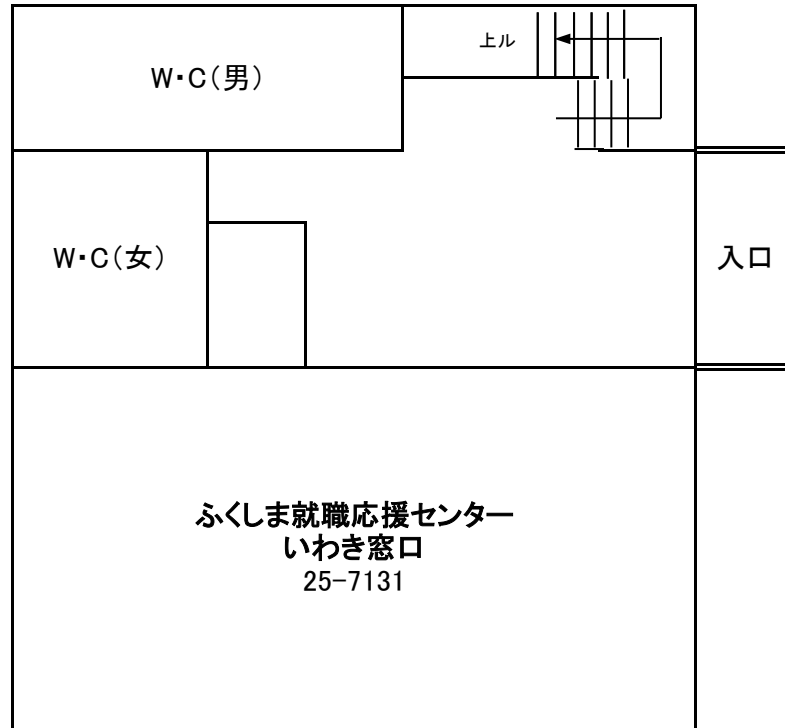

いわき合同庁舎(敷地図)

福島県いわき合同庁舎案内図

本庁舎1階

いわき合同庁舎平面図

本庁舎 2階

※ 復旧・復興部 : 合同庁舎向かいのザ・ステージ1階に移転中
 道路・橋梁課 35-6075・6076
 河川・海岸課 35-6048・6078

いわき合同庁舎平面図

本庁舎3階

いわき合同庁舎平面図

本庁舎 4階

いわき合同庁舎(南分庁舎)

2階

3階

いわき合同庁舎(西分庁舎)

1 階

2 階