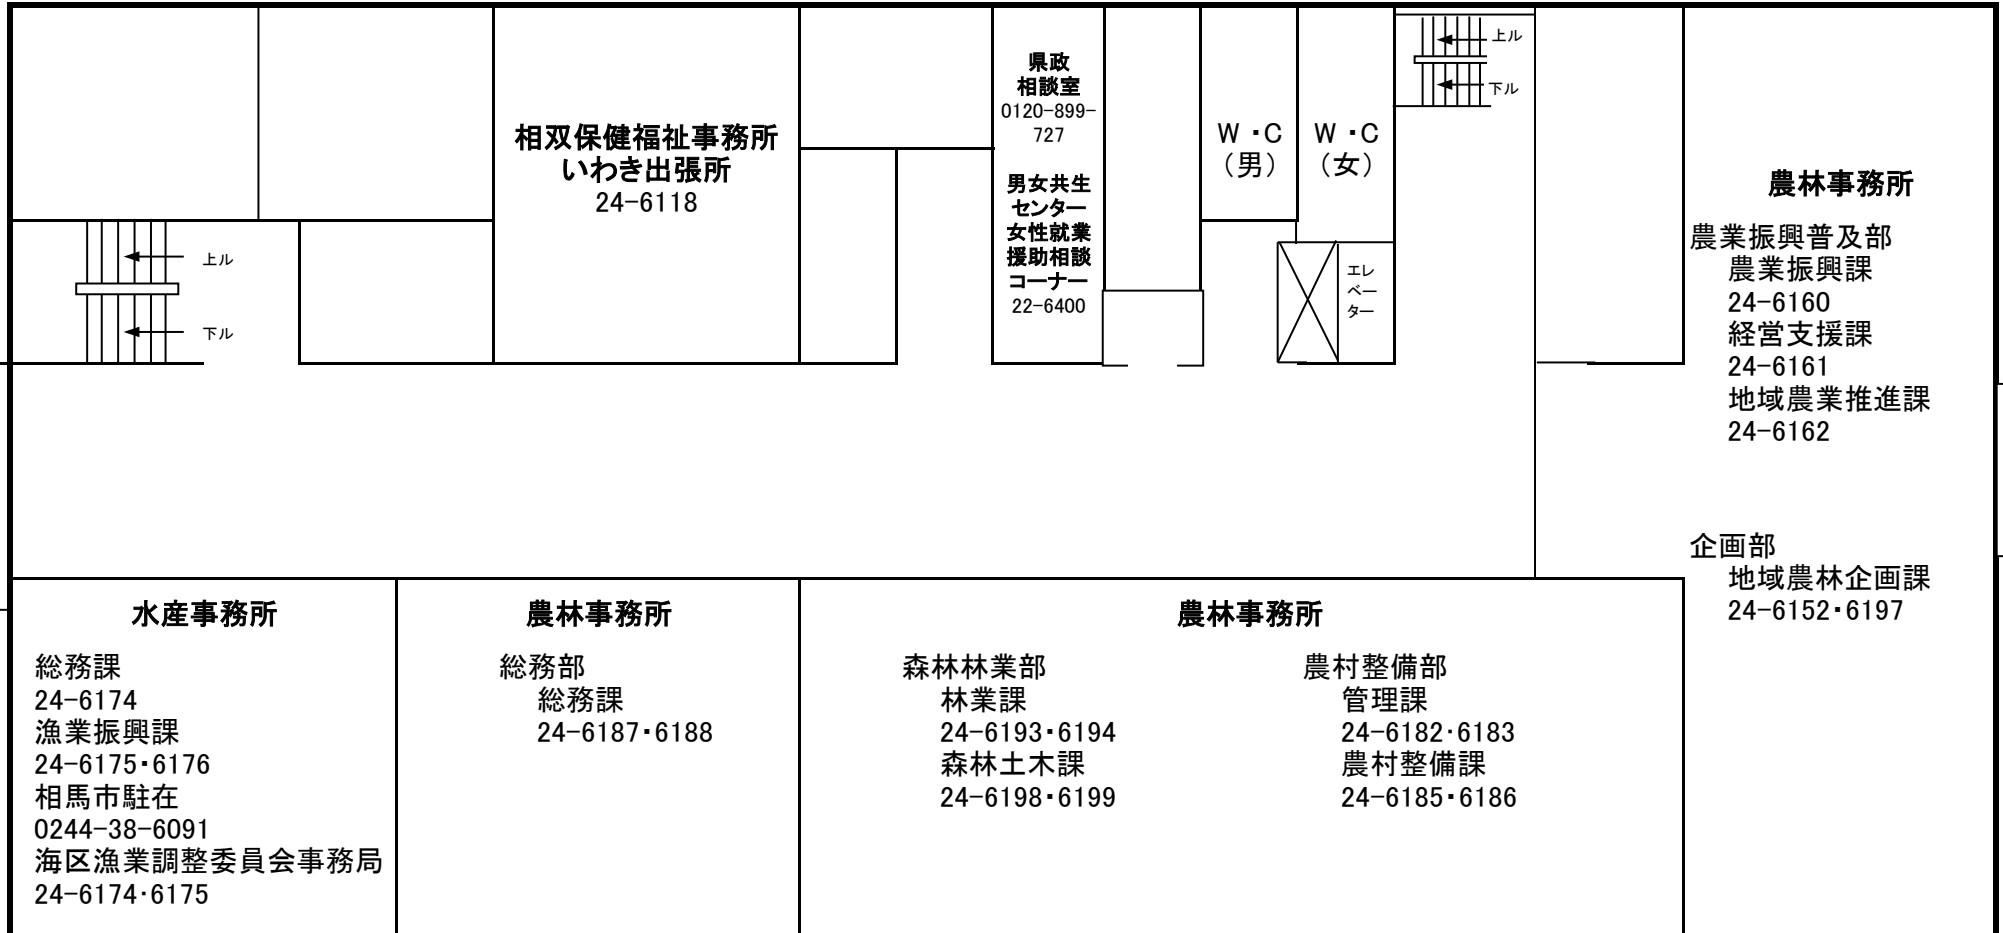

いわき合同庁舎(敷地図)

福島県いわき合同庁舎案内図

本庁舎1階

いわき合同庁舎平面図

本庁舎 2階

※ 復旧・復興部 : 合同庁舎向かいのザ・ステージ1階に移転中
 道路・橋梁課 35-6075・6076
 河川・海岸課 35-6048・6078

いわき合同庁舎平面図

本庁舎3階

いわき合同庁舎平面図

本庁舎 4階

いわき合同庁舎(南分庁舎)

2階

3階

いわき合同庁舎(西分庁舎)

1 階

2 階