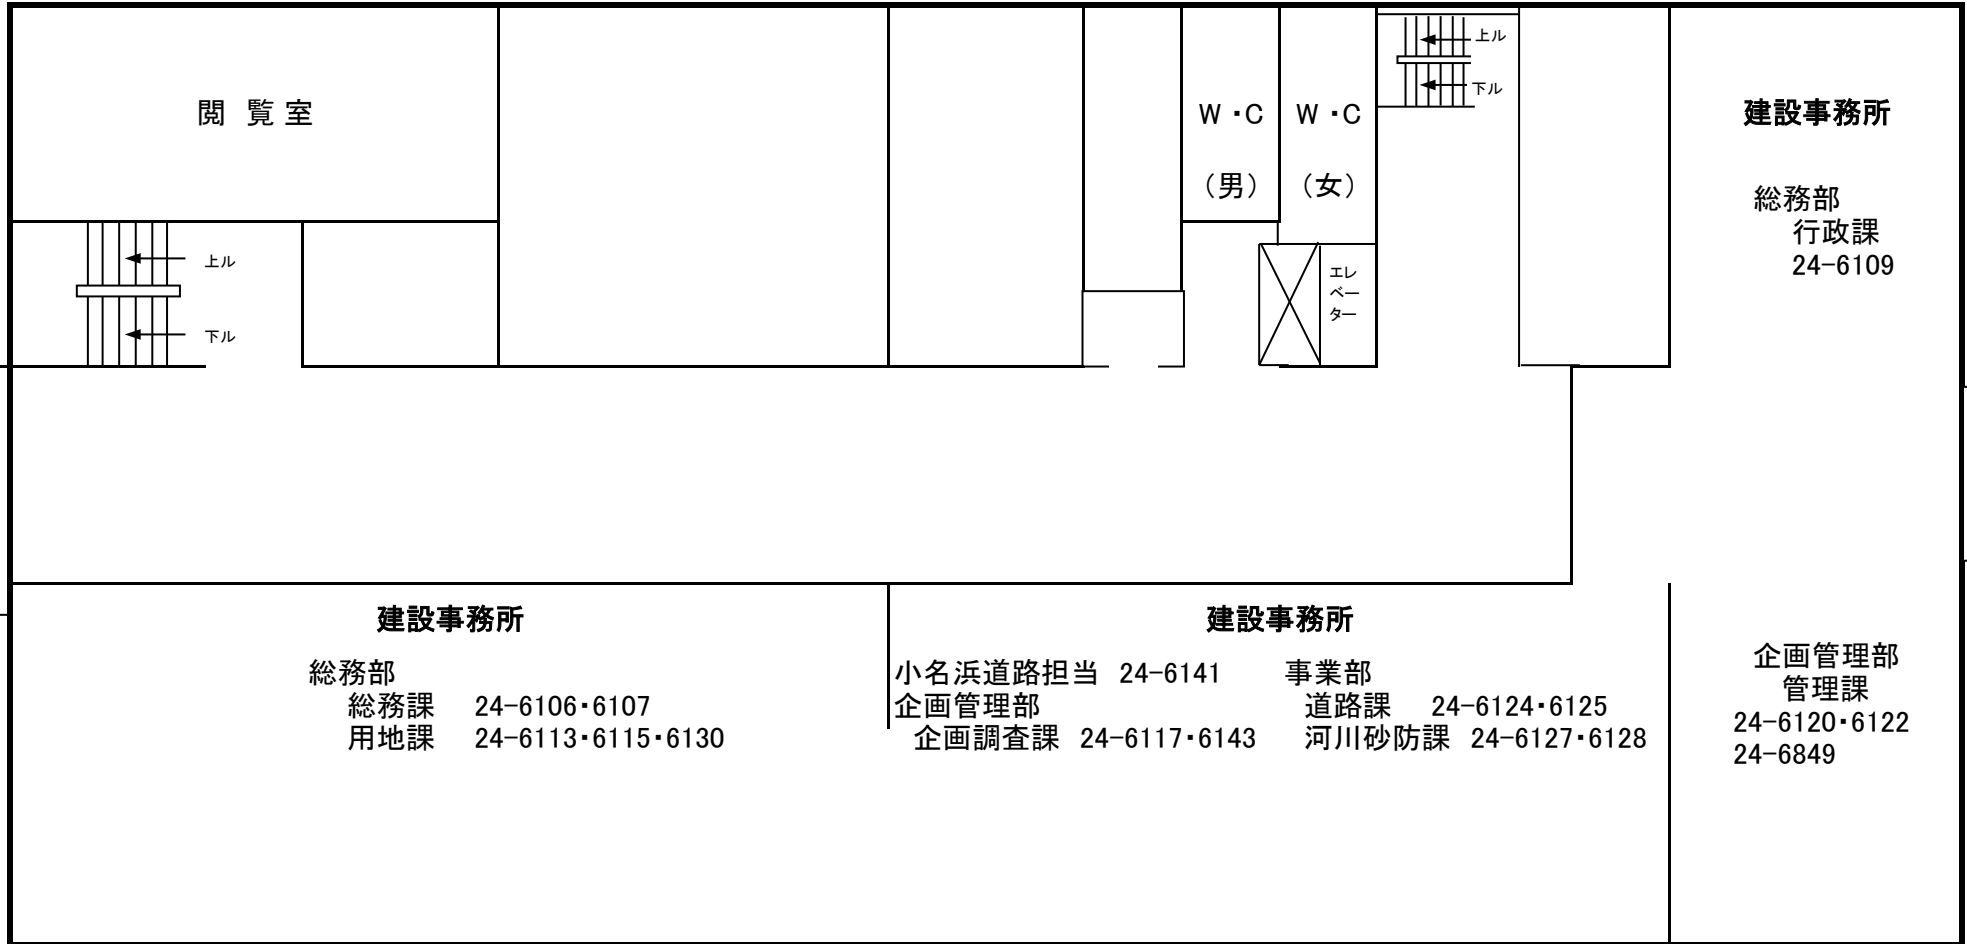

いわき合同庁舎(敷地図)

福島県いわき合同庁舎案内図

本庁舎1階

いわき合同庁舎平面図

本庁舎 2階

※ 復旧・復興部 : 合同庁舎向かいのザ・ステージ1階に移転中
 道路・橋梁課 35-6075・6076
 河川・海岸課 35-6048・6078

いわき合同庁舎平面図

本庁舎3階

いわき合同庁舎平面図

本庁舎 4階

いわき合同庁舎(南分庁舎)

2階

3階

いわき合同庁舎(西分庁舎)

1 階

2 階