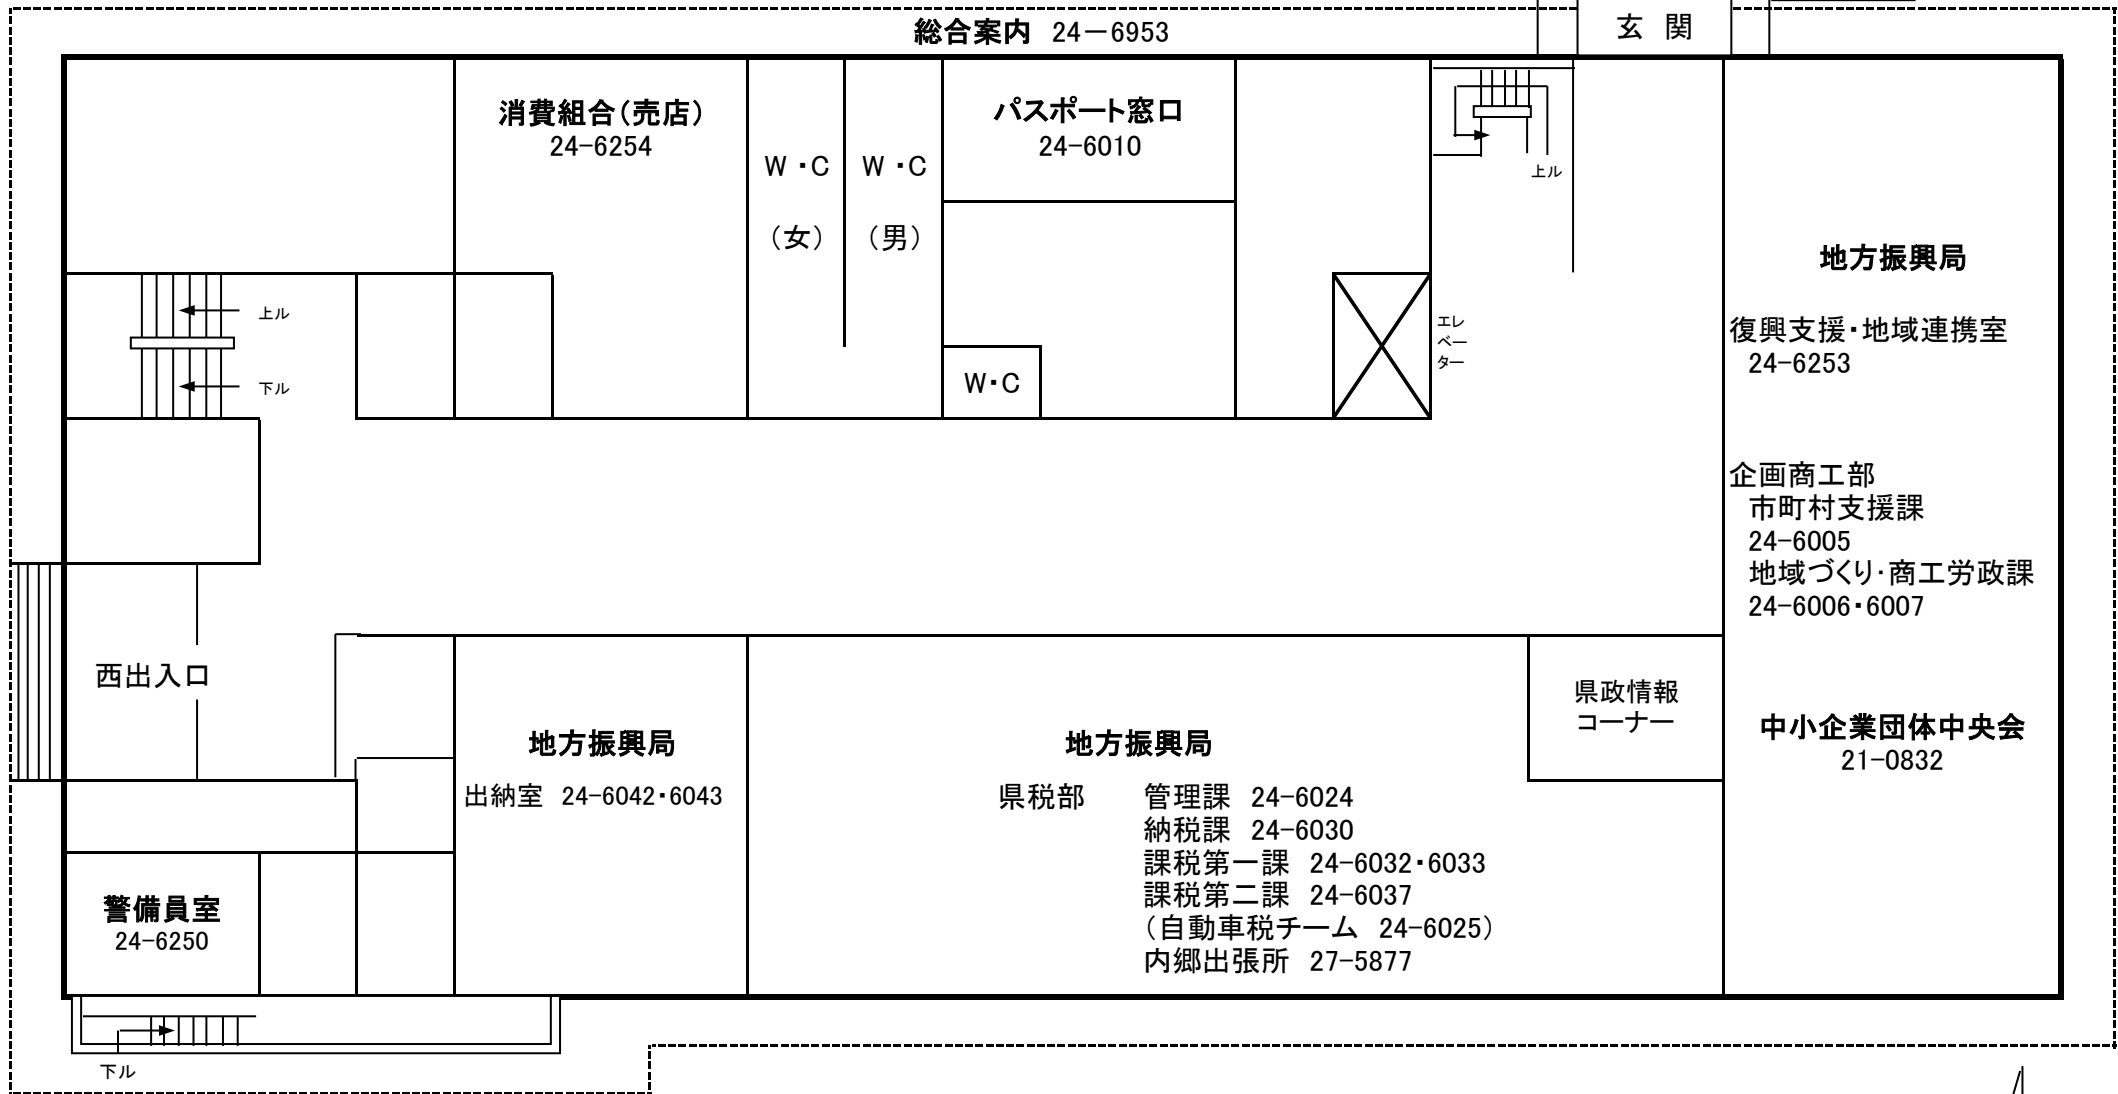

いわき合同庁舎(敷地図)

福島県いわき合同庁舎案内図

本庁舎1階

いわき合同庁舎平面図

本庁舎 2階

※ 復旧・復興部 : 合同庁舎向かいのザ・ステージ1階に移転中
 道路・橋梁課 35-6075・6076
 河川・海岸課 35-6048・6078

いわき合同庁舎平面図

本庁舎3階

いわき合同庁舎平面図

本庁舎 4階

いわき合同庁舎(南分庁舎)

2階

3階

いわき合同庁舎(西分庁舎)

1 階

2 階