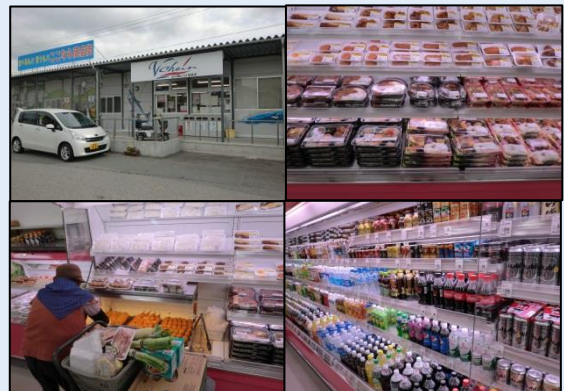

「住民帰還と生活再建のための買い物支援事業」 (株式会社ネモト (檜葉町))

1 事業概要

檜葉町仮設商業共同店舗「ここなら商店街」の仮設店舗「ブイチェーン檜葉店」の運営及び高齢者が多い帰還した住民向けの商品配達を行う。

2 事業実施期間 (実施日)

平成28年4月1日～平成29年3月31日

3 事業実施内容と効果

① 商品配達事業

檜葉町に生活している住民向けに、買いたい商品を電話で受け付けて、自宅まで配達する事業を実施しました。水の2ℓペットボトルや米袋等の重くてかさばる商品、生鮮食品(肉、魚(刺身)、野菜、果物)やお惣菜等の食卓に並ぶ商品といった生活必需品を中心に配達しました。

配達専用の受付電話番号はフリーダイヤルを設定しました(注文受付時間は午前9時00分から午後4時00分まで(日曜祝祭日は休み))。

② 仮設店舗運営事業

商品配達事業の拠点として、仮設店舗を運営しました。帰還または檜葉町で生活再建を準備している住民の皆様が立ち寄れる店舗です。店内で久しぶりに会う、会話をする等、「この店に来れば誰かに会えるかもしれない。」といった期待感を提供することができ、帰還への意欲向上に寄与しました。平成29年度も仮設店舗を運営することで地域コミュニティを再興することに貢献してまいります。

4 その他ひと言

地元の方々から愛されておかげさまで55周年を迎えることができました。これからも地域に根差した店舗として利便性の向上に努めてまいります。

5 事業実施の様子

お客様からご注文があれば、店舗から玄関まで商品をお届けします。

生活に身近な弁当や惣菜、飲み物など、豊富に商品を取り揃えています。