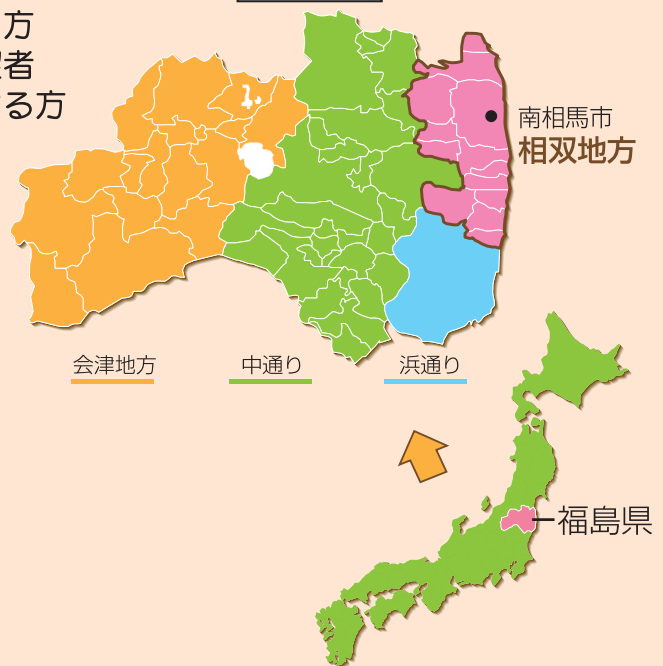

福島県

【問合せ・申込先】

〒975-0031 福島県南相馬市原町区錦町1-30

福島県相双地方振興局 企画商工部地域づくり・商工労政課 担当：松本、田中

電話 0244-26-1142 FAX 0244-26-1120

メール soso-trial@pref.fukushima.lg.jp HP <http://www.s-trial.net>

主催：福島県相双地方振興局

そうそうで暮らそう

検索