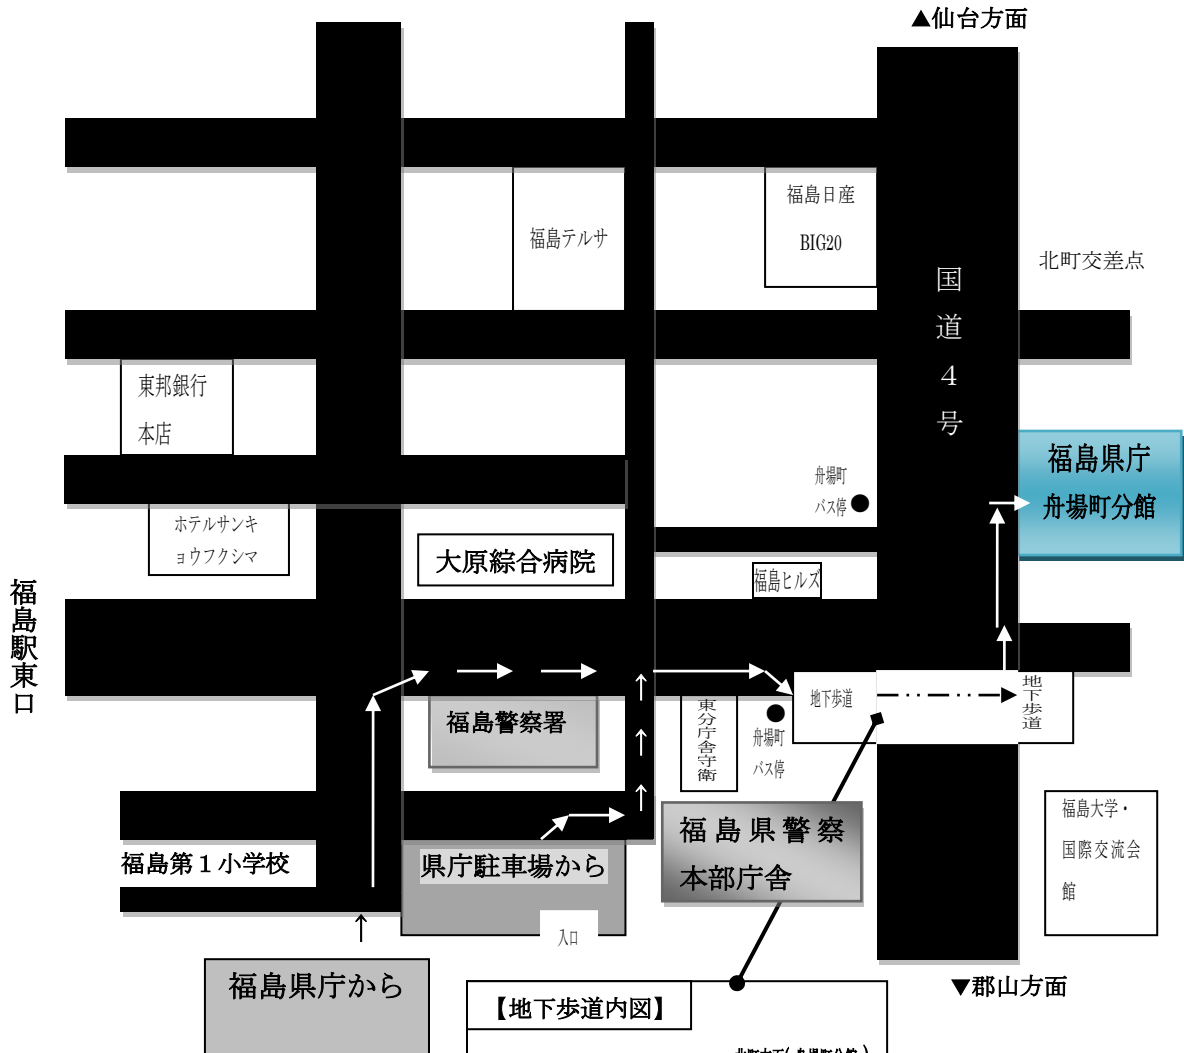

# 【県庁 ⇄ 舟場町分館 案内図】

- 福島県庁舟場町分館
- 1階：自転車置き場、倉庫
  - 2階：(公財) 福島県国際交流協会  
福島県私学団体事務所
  - 3階：経営金融課分室  
社会教育課分室  
(公社) 福島県防犯協会連合会