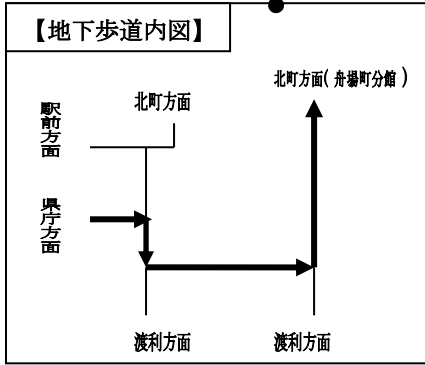

# 【県庁 ⇄ 舟場町分館 案内図】

- 福島県庁舟場町分館
- 1階：自転車置き場、倉庫
  - 2階：(公財) 福島県国際交流協会  
福島県私学団体事務所
  - 3階：経営金融課分室  
社会教育課分室  
(公社) 福島県防犯協会連合会