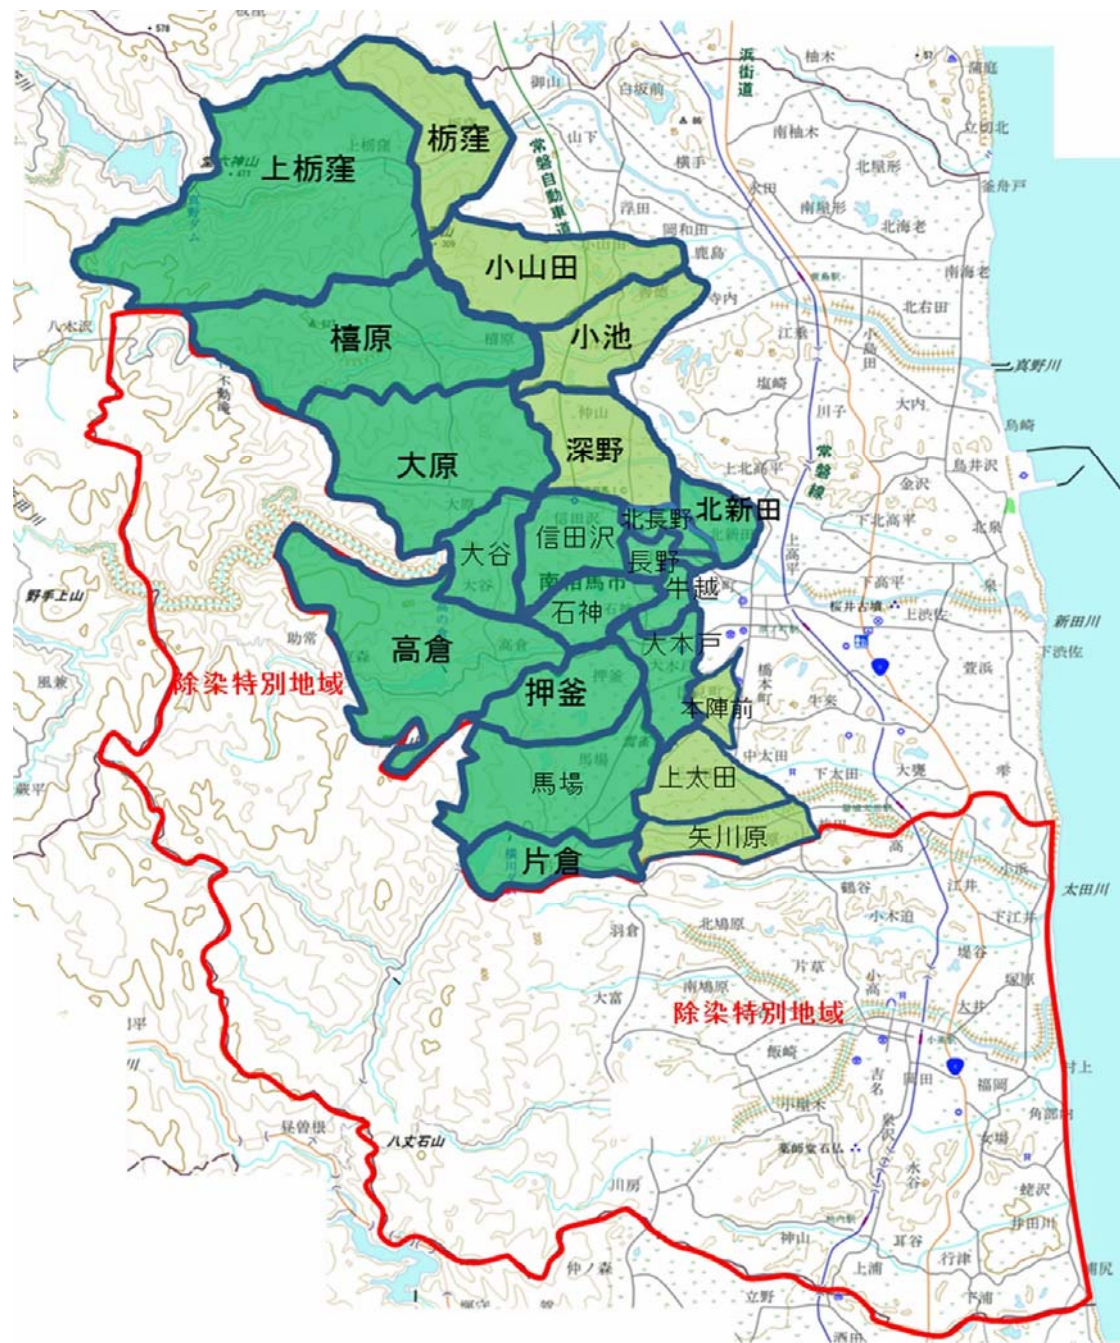

南相馬市における除染実施状況

住宅除染進捗図(平成26年11月末時点)

「この地図は、国土地理院長の承認を得て、同院発行の電子地形図(タイル)を複製したものである。(承認番号 平26情複、第437号)」

ふくしまからはじめよう。

福島県生活環境部除染対策課

平成26年度末までの計画数に対する除染の進捗状況(平成26年11月末時点)

住宅(戸)

(参考)全体計画数=21,056 戸

公共施設等(施設数)

(参考)全体計画数=135 施設

道路(km)

(参考)全体計画数=1,017 km

農地(水田+畑地+樹園地+牧草地:ha)

(参考)全体計画数=6,270 ha

森林(生活圏)(ha)

(参考)全体計画数=調整中