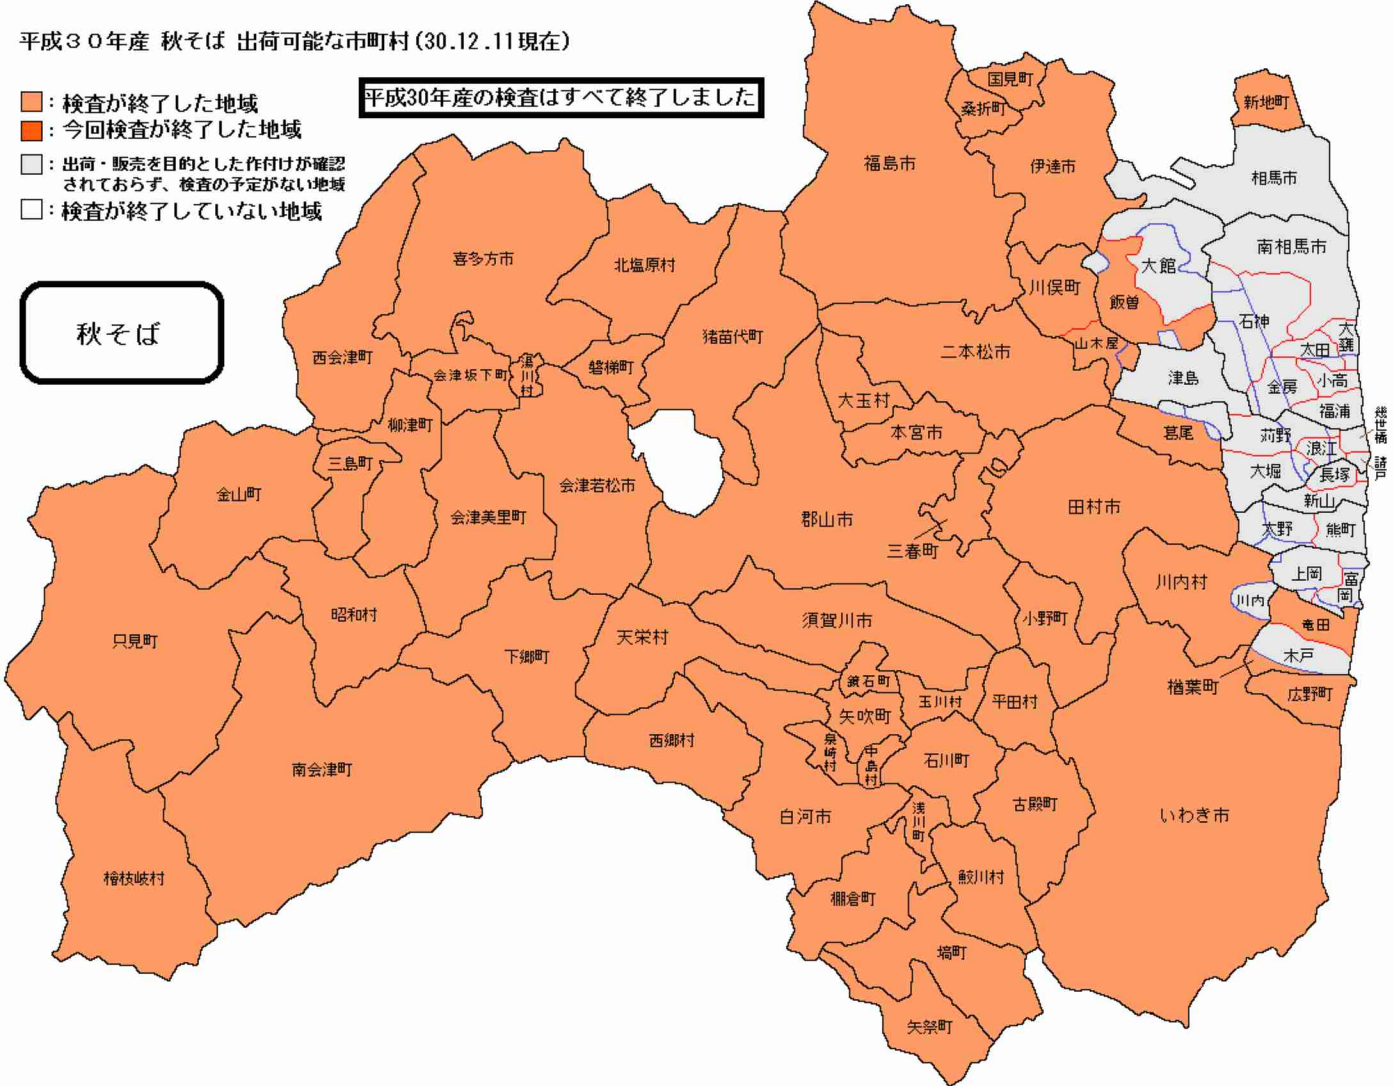

平成30年産 秋そば 出荷可能な市町村 (30.12.11現在)

- : 検査が終了した地域
- : 今回検査が終了した地域
- : 出荷・販売を目的とした作付けが確認されておらず、検査の予定がない地域
- : 検査が終了していない地域

平成30年産の検査はすべて終了しました

秋そば

横世橋 諸戸