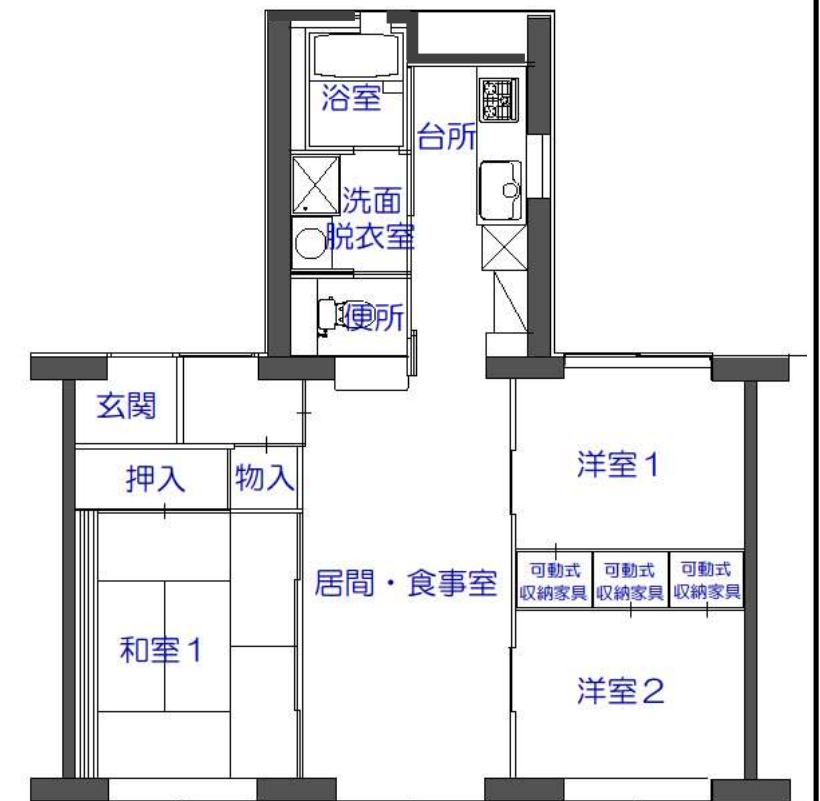

日和田団地

2LDK
高齢者仕様

3LDK
一般仕様

3LDK
一般仕様

※洋室1と洋室2は、可動式収納家具により仕切られており、2室を1室としても使用可能です。

2LDK
高齢者仕様

3LDK
一般仕様

3LDK
一般仕様

※洋室1と洋室2は、可動式収納家具により仕切られており、2室を1室としても使用可能です。