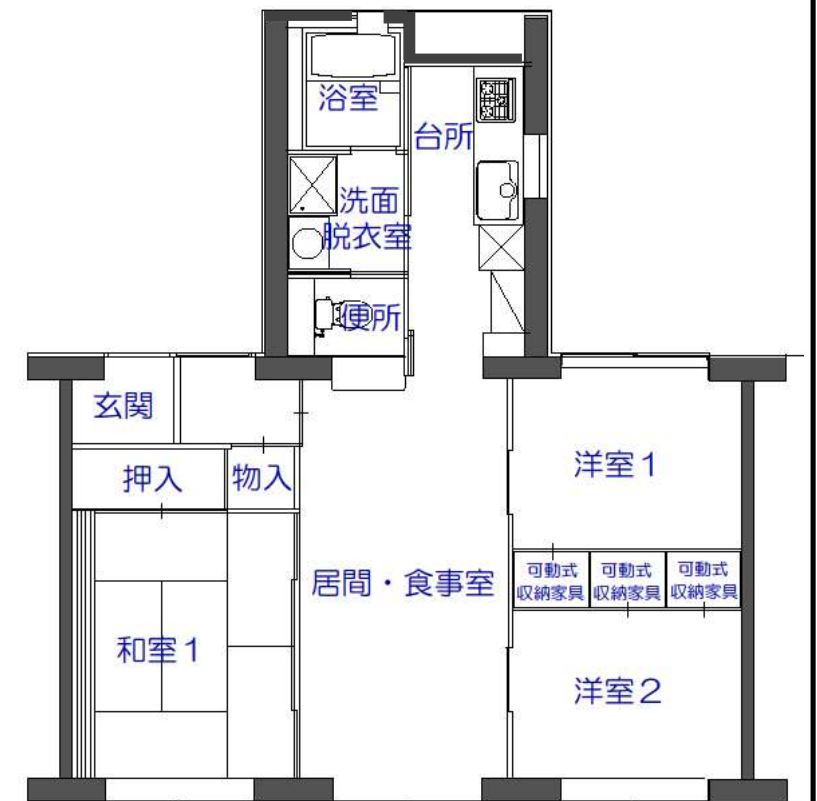

富田団地2,3号棟

2LDK
高齢者仕様

3LDK
一般仕様

3LDK
一般仕様

※洋室1と洋室2は、可動式収納家具により仕切られており、2室を1室としても使用可能です。

2LDK
高齢者仕様

3LDK
一般仕様

3LDK
一般仕様

※洋室1と洋室2は、可動式収納家具により仕切られており、2室を1室としても使用可能です。