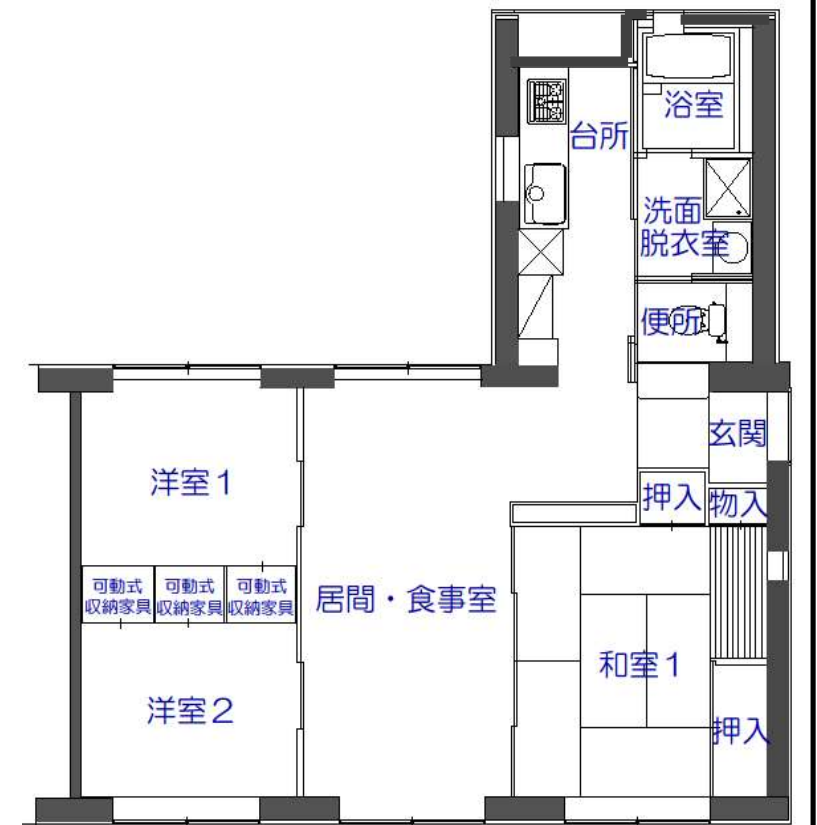

富田団地2,3号棟

2LDK
高齢者仕様

3LDK
一般仕様

3LDK
一般仕様

※洋室1と洋室2は、可動式収納家具により仕切られており、2室を1室としても使用可能です。

2LDK
高齢者仕様

3LDK
一般仕様

3LDK
一般仕様

※洋室1と洋室2は、可動式収納家具により仕切られており、2室を1室としても使用可能です。