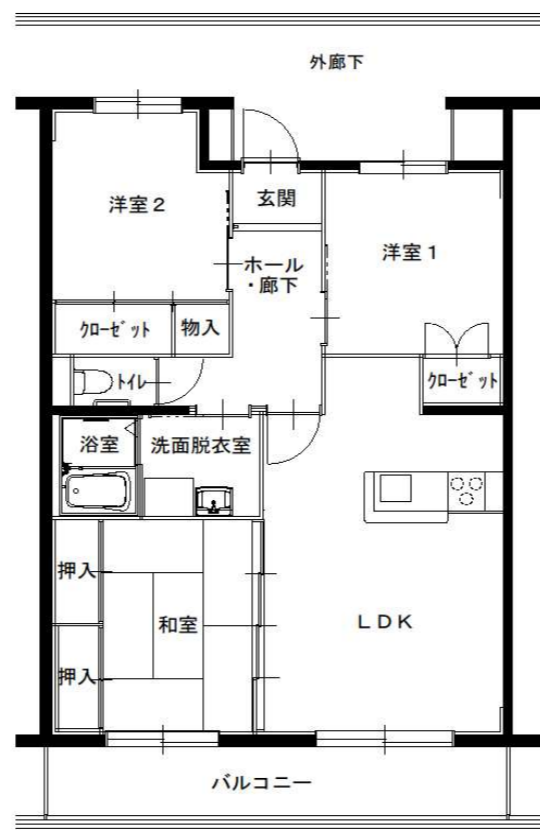

富田団地4号棟

3LDK
高齢者仕様

2LDK
高齢者仕様

2LDK
一般仕様

2LDK
高齢者仕様

3LDK
一般仕様

2LDK
一般仕様