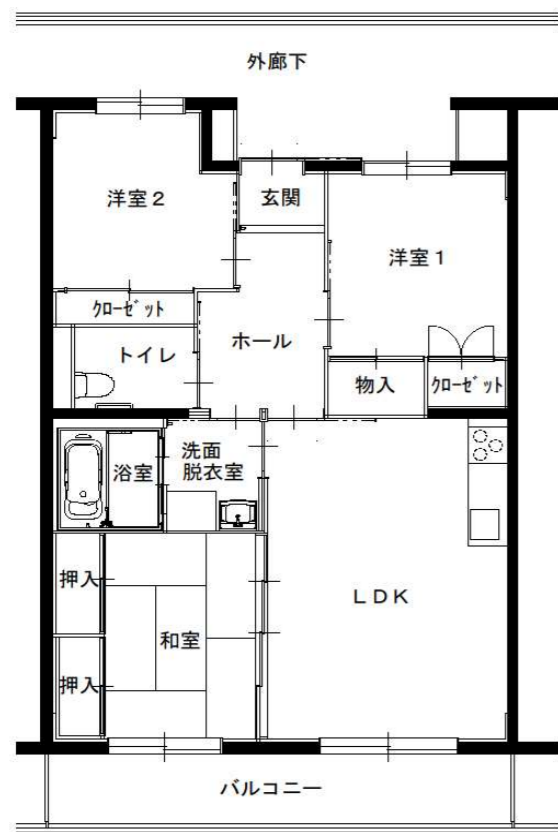

富田団地4号棟

3LDK
高齢者仕様

2LDK
高齢者仕様

2LDK
一般仕様

2LDK
高齢者仕様

3LDK
一般仕様

2LDK
一般仕様