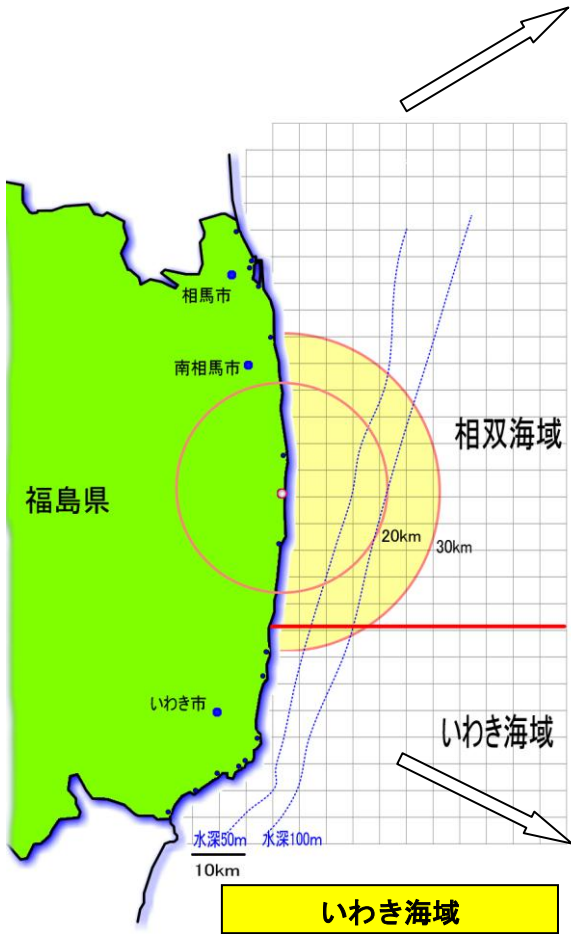

相双海域

【魚】

- アオメエソ
- アカエイ
- アカカマス
- アカガレイ
- アカシタビラメ
- アカムツ
- アブラガレイ
- アブラツノザメ
- イカナゴ
- イシカワシラウオ
- イラコアナゴ
- ウスバハギ
- ウマヅラハギ
- ヱビイワ付メ(ド'ソ)
- オオクチイシナギ
- カガミダイ
- カタクチイワシ
- カナガシラ
- カワハギ
- カンテンゲンゲ
- カンパチ
- キアンコウ
- ギス
- キチジ
- ギンアナゴ
- クサウオ
- クロウシノシタ
- クロダイ
- コウナゴ
- コブシカジカ
- ゴマサバ
- サブロウ
- サメガレイ
- ショウサイフグ
- シラウオ
- シラス
- シロギス
- シログチ
- シロザケ
- スケトウダラ
- ソウハチ
- タチウオ
- チダイ
- テナガダラ
- ナガツカ