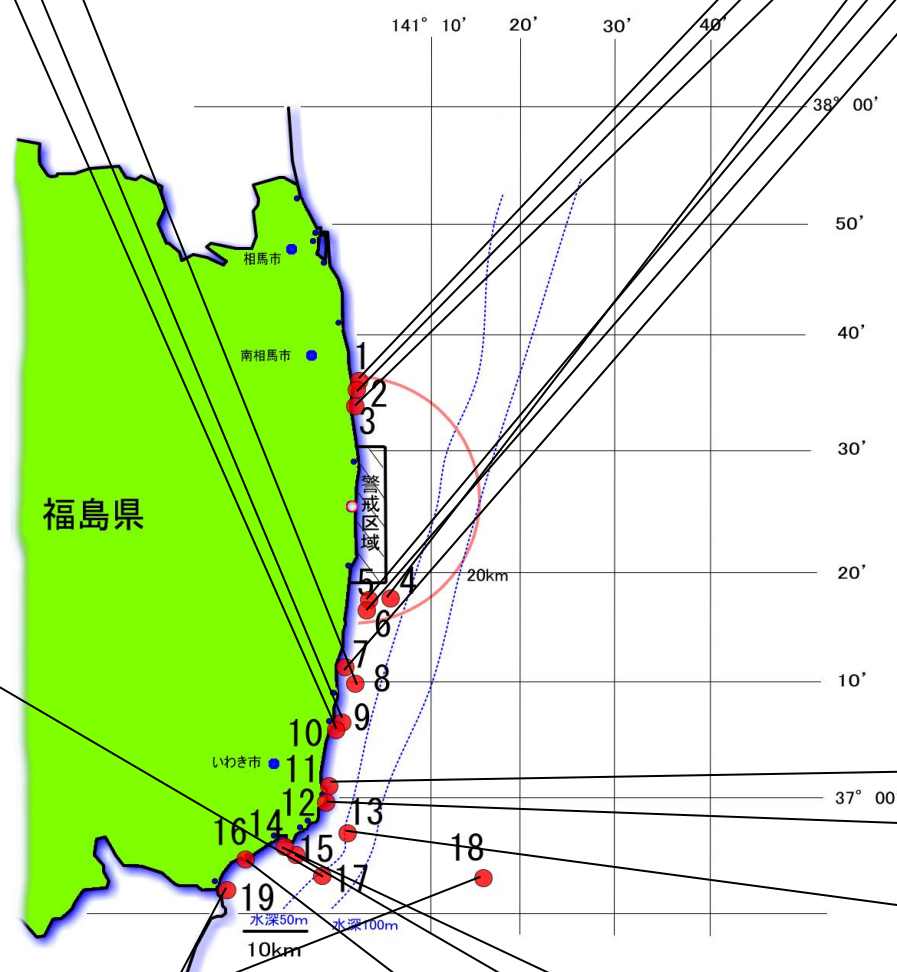

No	魚種名	月日	値
8	S-6196 エゾイソアイナメ(ドンコ)	8月20日	70
	S-6208 ババガレイ(ナメタガレイ)	8月20日	480
	S-6215 マアナゴ	8月20日	150
	S-6233 ヒメエゾボラ	8月20日	不検出<
9	S-6234 ホッキガイ	8月20日	8.0
10	S-6189 アイナメ	8月19日	380
	S-6204 スズキ	8月19日	93

No	魚種名	月日	値
1	S-6256 マアジ	8月16日	13
2	S-6254 ブリ	8月16日	不検出< 17.1
3	S-6252 ヒラメ	8月16日	70
4	S-6240 ウスメバル	8月19日	560
5	S-6238 アイナメ	8月16日	560
6	S-6246 シロメバル	8月19日	920
7	S-6239 アイナメ	8月20日	480
	S-6241 ウマヅラハギ	8月20日	11
S-6242	ウミタナゴ	8月20日	110
S-6243	キツネメバル	8月20日	210
S-6244	コモンカスベ	8月20日	850
S-6245	ショウサイフグ	8月20日	180
S-6247	シロメバル	8月20日	580
S-6248	スズキ	8月20日	65
S-6249	ニベ	8月20日	73
S-6250	ババガレイ(ナメタガレイ)	8月20日	780
S-6251	ヒガンフグ	8月20日	42
S-6253	ヒラメ	8月20日	200
S-6255	ブリ	8月20日	不検出< 13
S-6257	マアジ	8月20日	26
S-6258	ムラソイ	8月20日	450
S-6259	ガザミ	8月20日	不検出< 14.8

No	魚種名	月日	値
17	S-6191 アイナメ	8月20日	11
	S-6194 アブラツノザメ	8月20日	45
	S-6197 カナガシラ	8月20日	35
	S-6201 コモンカスベ	8月20日	110
	S-6203 シログチ	8月20日	21
	S-6205 ナガレメイタガレイ	8月20日	不検出< 13
	S-6211 ヒラメ	8月20日	不検出< 13
	S-6213 ホウボウ	8月20日	9.0
	S-6217 マガレイ	8月20日	15
	S-6219 マコガレイ	8月20日	97
	S-6224 マトウダイ	8月20日	15
	S-6226 マフグ	8月20日	不検出< 16
	S-6228 ムシガレイ	8月20日	29
	18	S-6193 アオメエソ(メヒカリ)	8月10日
S-6207 ババガレイ(ナメタガレイ)		8月10日	11
S-6227 ミギガレイ(ニクモチ)		8月10日	27
S-6236 オキナマコ		8月10日	不検出< 14
19	S-6199 クロダイ	8月20日	82
	S-6200 コモンカスベ	8月20日	95
	S-6206 ニベ	8月20日	70
	S-6210 ヒラメ	8月20日	160
	S-6214 マアジ	8月20日	不検出< 14
	S-6221 マゴチ	8月20日	94
	S-6223 マトウダイ	8月20日	11
S-6231 ヒラツメガニ	8月20日	不検出< 16	

モニタリング採取位置と結果

(平成24年8月22日公表8月16日~8月20日採取)

- * 日付は検体の採取月日
- * 数値は放射性セシウム134、放射性セシウム137の合計 単位：ベクレル/kg
- * ND：検出限界未満
- * 基準値 放射性セシウムの合計：100ベクレル/kg