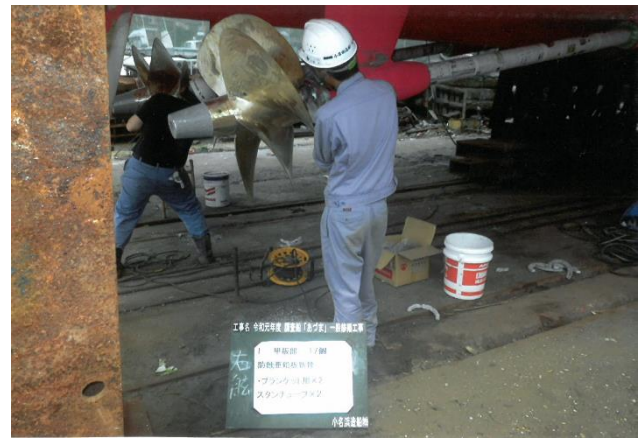

## 調査船「あづま」の一般修繕工事

調査船「あづま」は、漁業取締や放射能モニタリング調査を行っています。このたび、令和元年度福島特定原子力施設地域振興交付金を活用して、あづまの一般修繕工事を行いました。

船体塗装

プロペラ整備