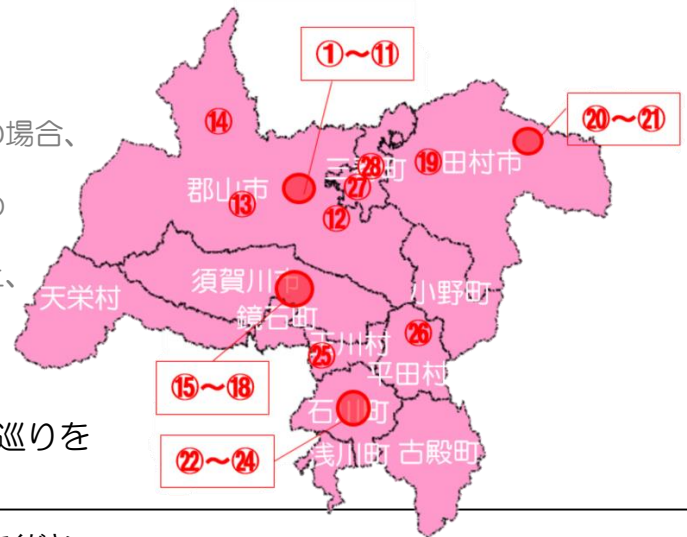

プレゼント商品例♪このようなお菓子の中から3,000円相当の詰め合わせをプレゼント
たくさんのご応募をお待ちしております！

🌸 ふくなかすいーつとは？

県中地域や福島県産の農産物を使用して、県中地域で作られたお菓子のこと
◇ 県中地方・地域特産品創出クラスター分科会を通じて開発した商品
◇ 菓子店や農業者等の皆様が独自に作った商品
福島県県中農林事務所ではパンフレット掲載やイベント出展等を通じてPRしています。

ご応募
お問い合わせ

宛先 〒963-8540 福島県郡山市麓山1-1-1
福島県県中農林事務所 企画部 地域農林企画課
ふくなかすいーつ消費拡大キャンペーン 担当 宛

TEL 024-935-1510

FAX 024-935-1314

MAIL kikaku.af02@pref.fukushima.lg.jp

応募用紙はチラシ裏面です

ふくなかすいーつ消費拡大キャンペーン応募用紙

(ふりがな) お名前	()
ご住所	〒
電話番号	口数

こちらにレシートを貼ってください。
レシートの合計金額700円で1口です。
(例) 500円のレシートと300円のレシートの場合、
1口となります。

※いただいたレシートは返却しませんであらかじめ
御了承ください。

※お手持ちの便せん等に上記の必要事項を記入の上、
レシートと一緒に送りいただいても応募可能
です。

右図は協力店舗の場所です！
この機会にふくなかすいーつ販売店舗巡り
を試みてはいかがでしょうか？