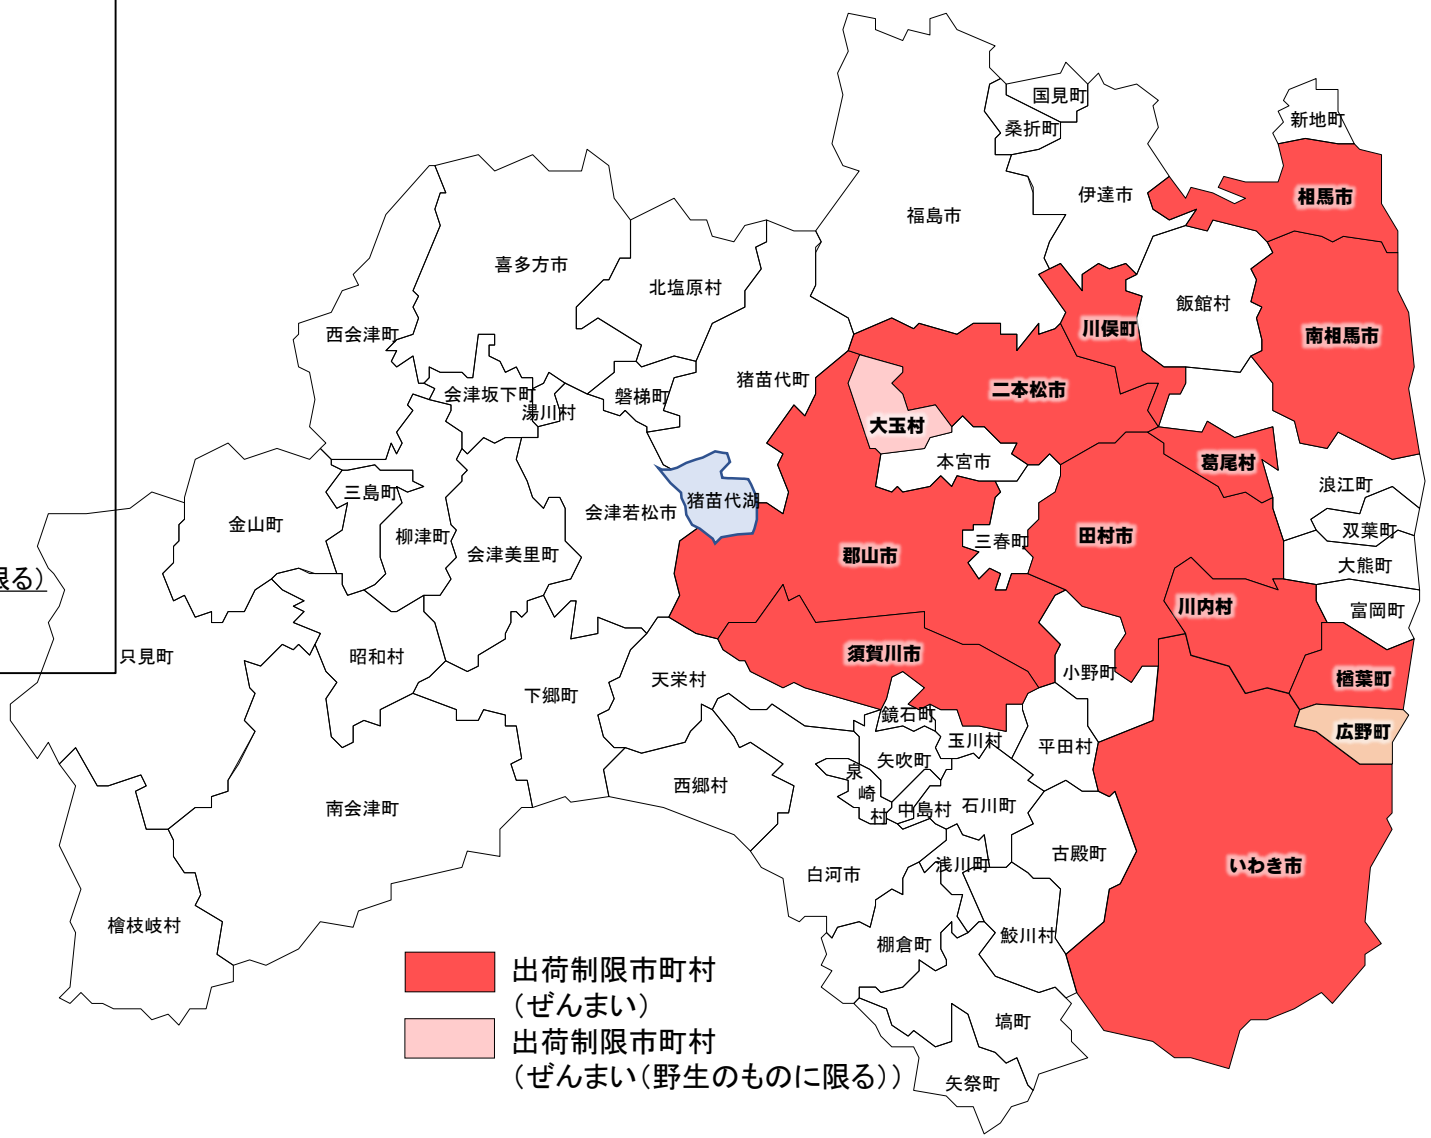

# ぜんまい出荷制限位置図

**出荷制限等の状況（13市町村）**

平成24年5月2日【出荷制限】  
いわき市、二本松市

平成24年5月10日【出荷制限】  
相馬市

平成24年5月24日【出荷制限】  
川俣町

平成25年5月1日【出荷制限】  
南相馬市

平成25年5月14日【出荷制限】  
檜葉町、葛尾村

平成25年5月16日【出荷制限】  
須賀川市

平成25年5月20日【出荷制限】  
川内村

平成25年6月10日【出荷制限】  
郡山市

平成26年5月14日【出荷制限】  
大玉村、広野町（野生のものに限る）

平成27年5月11日【出荷制限】  
田村市

■ 出荷制限市町村  
（ぜんまい）

■ 出荷制限市町村  
（ぜんまい（野生のものに限る））