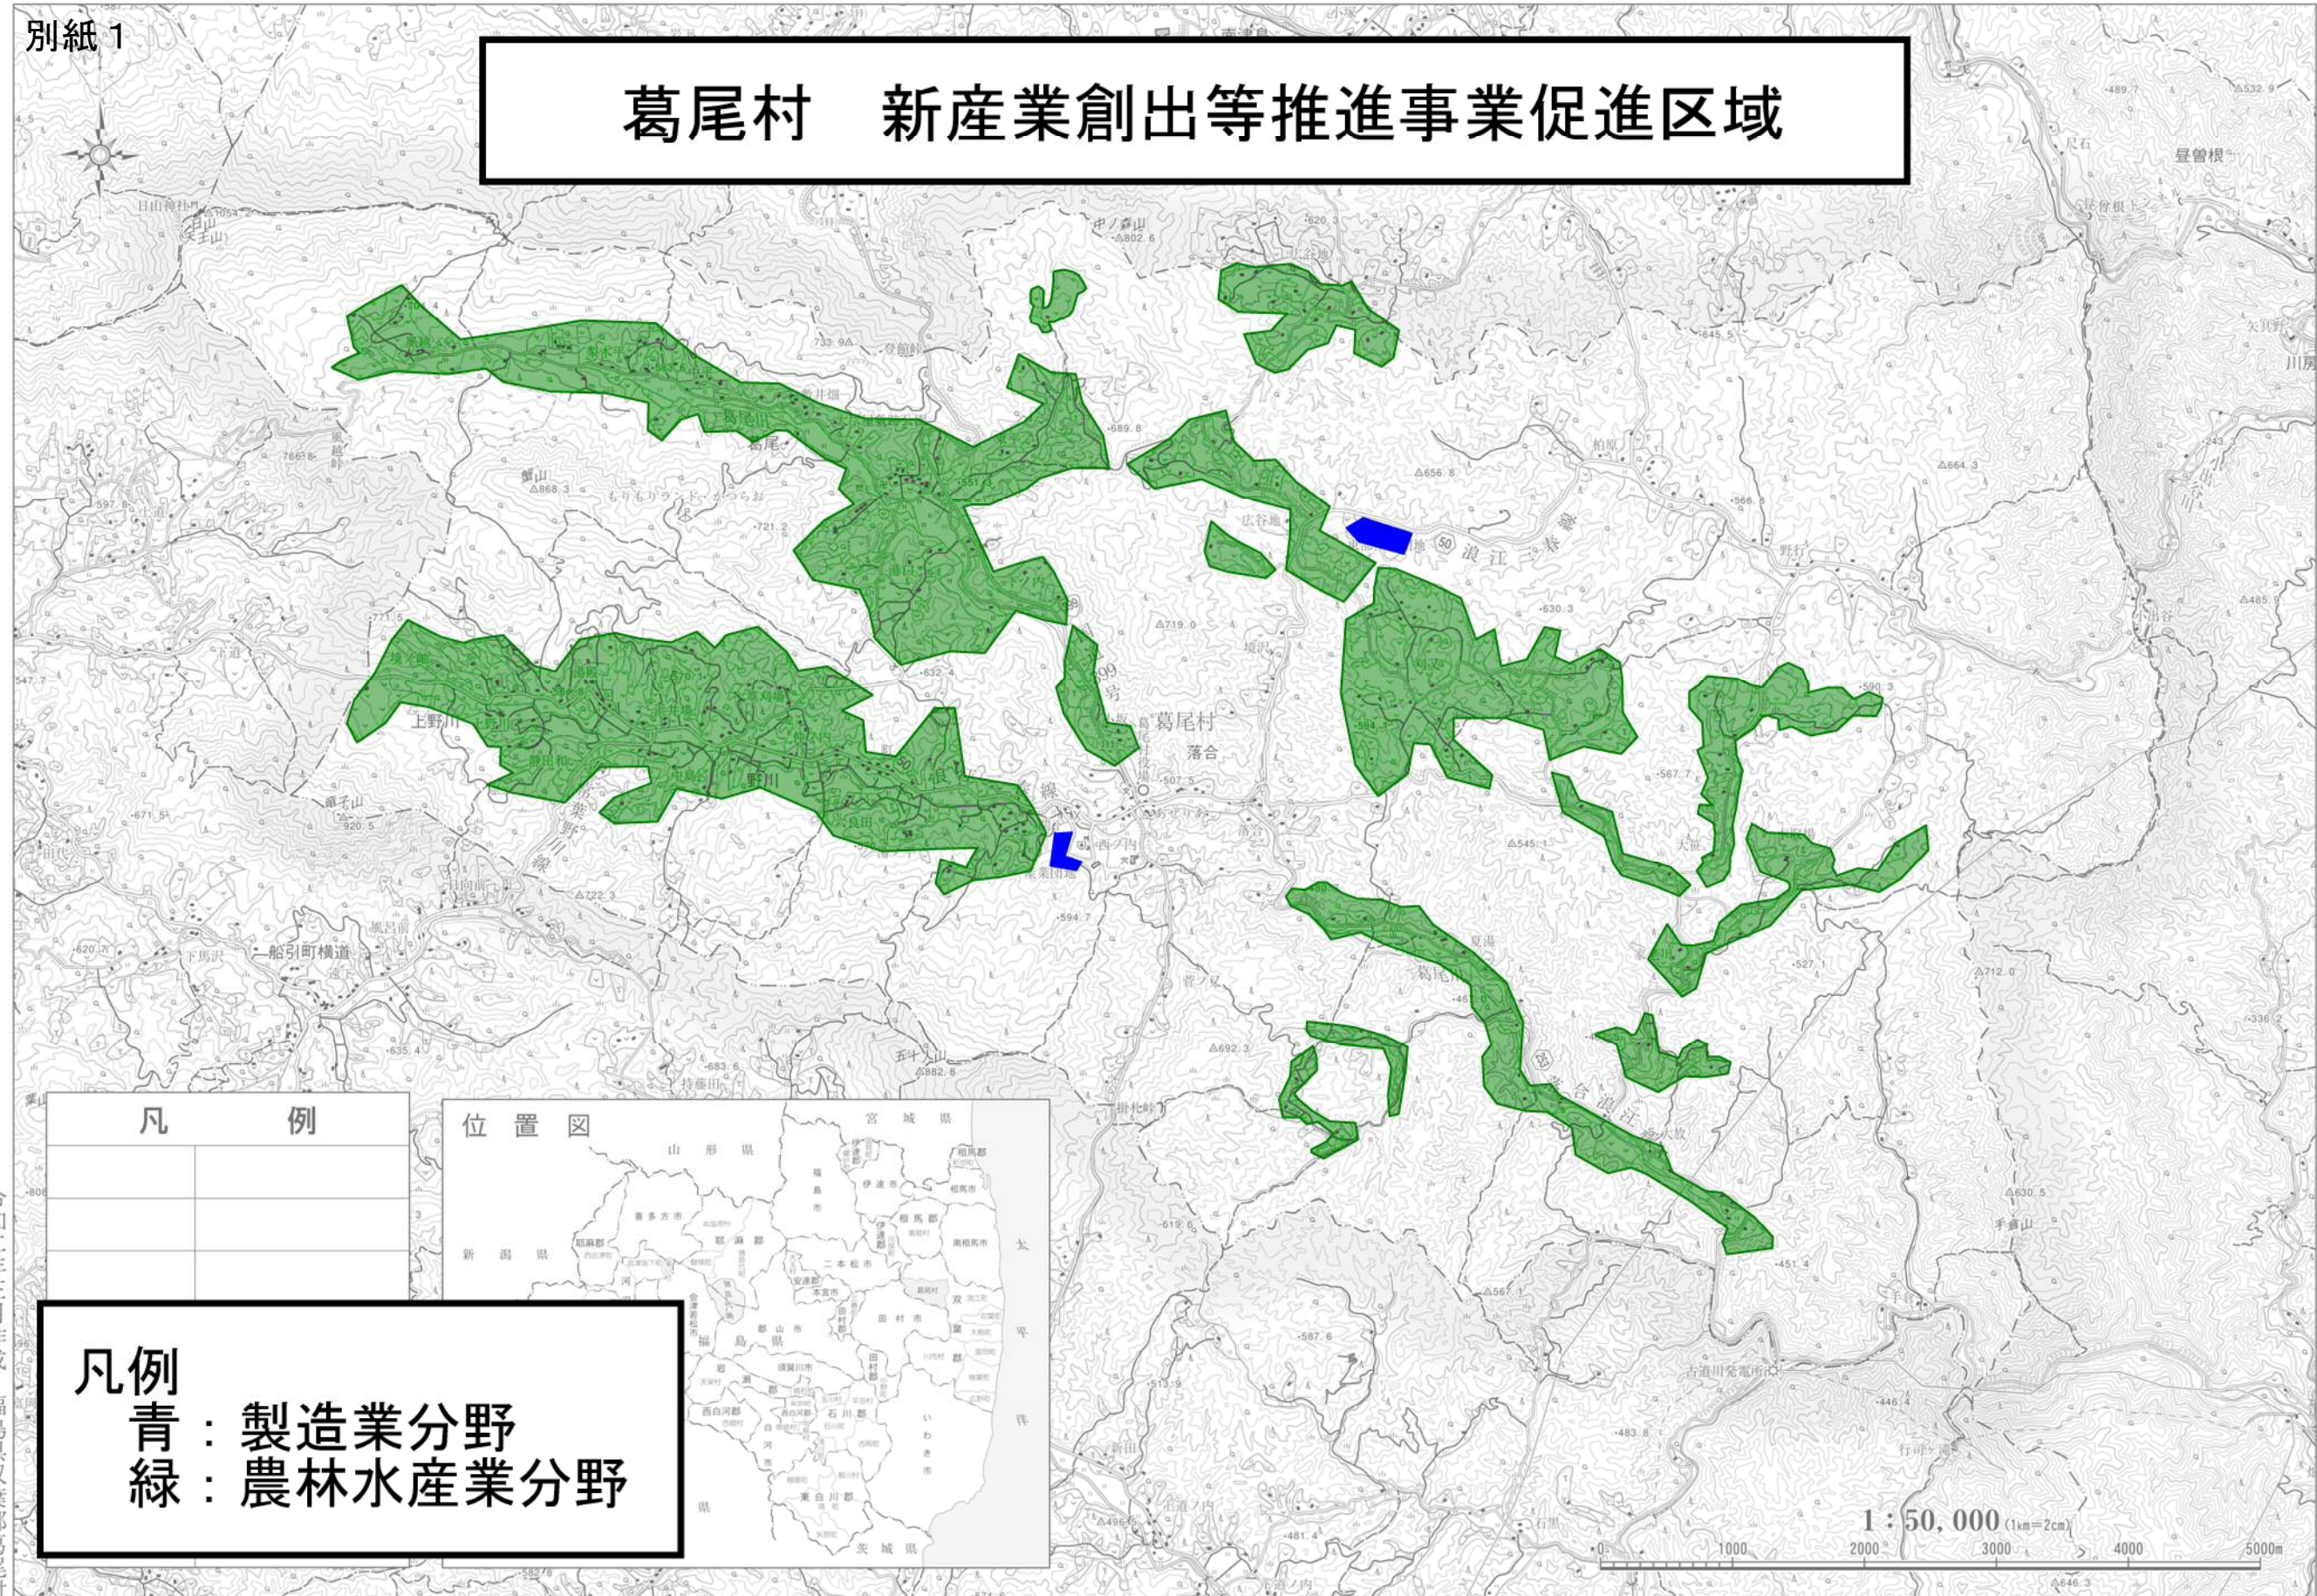

葛尾村 新産業創出等推進事業促進区域

凡 例	

凡例
 青 : 製造業分野
 緑 : 農林水産業分野