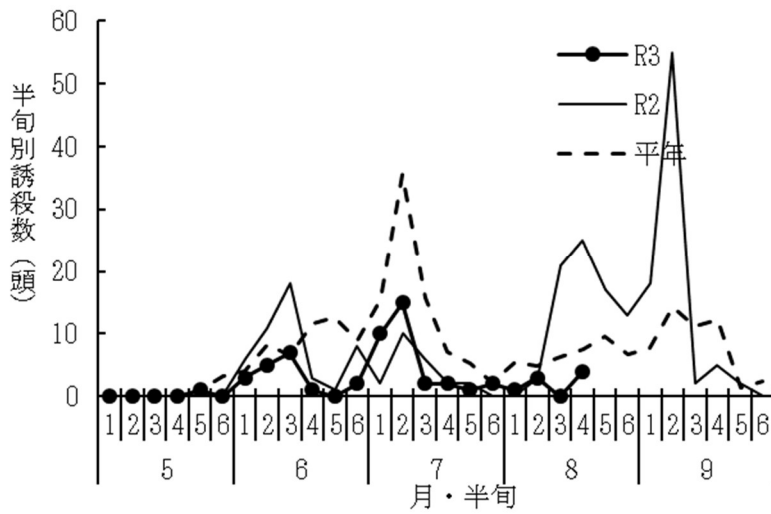

令和3年度 予察灯における水稻害虫の誘殺状況

(設置場所：会津坂下町 5月1半旬～8月4半旬)

アカスジカスミカメ

アカヒゲホソミドリカスミカメ

斑点米カメムシ類合計

ニカメイガ

フタオビコヤガ

イネミズゾウムシ