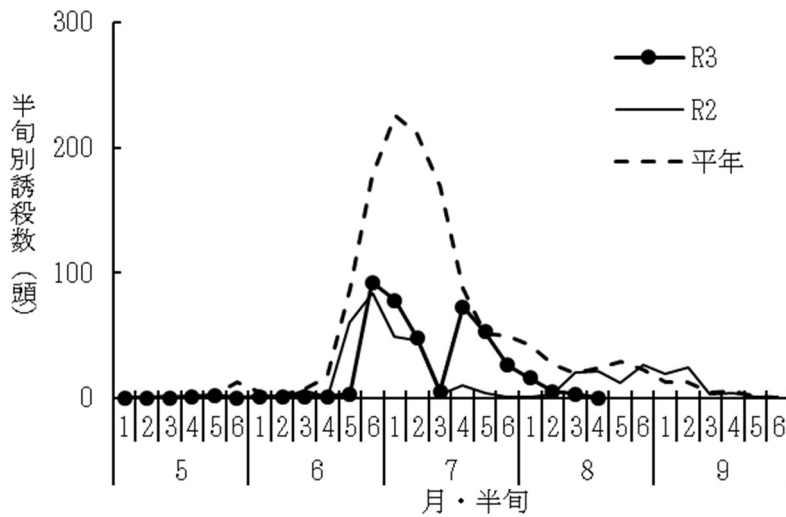

令和3年度 予察灯における水稻害虫の誘殺状況

(設置場所：会津坂下町 5月1半旬～8月4半旬)

アカスジカスミカメ

アカヒゲホソミドリカスミカメ

斑点米カメムシ類合計

ニカメイガ

フタオビコヤガ

イネミズゾウムシ