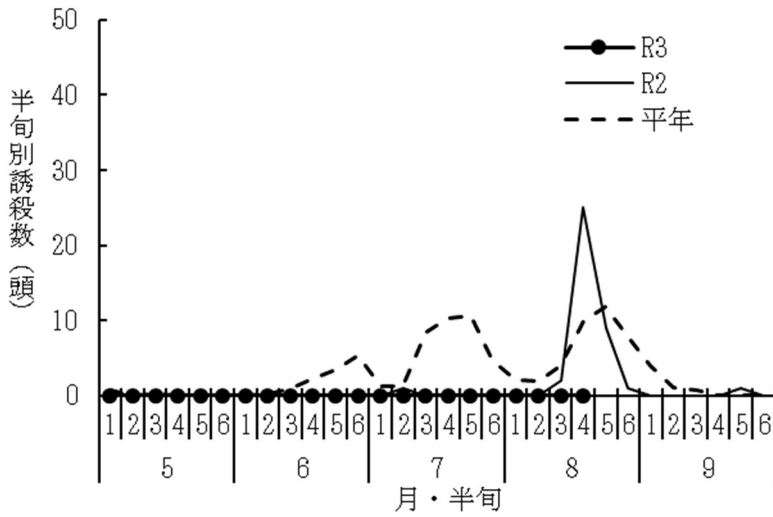

令和3年度 予察灯における水稻害虫の誘殺状況

(設置場所：会津坂下町 5月1半旬～8月4半旬)

アカスジカスミカメ

アカヒゲホソミドリカスミカメ

斑点米カメムシ類合計

ニカメイガ

フタオビコヤガ

イネミズゾウムシ