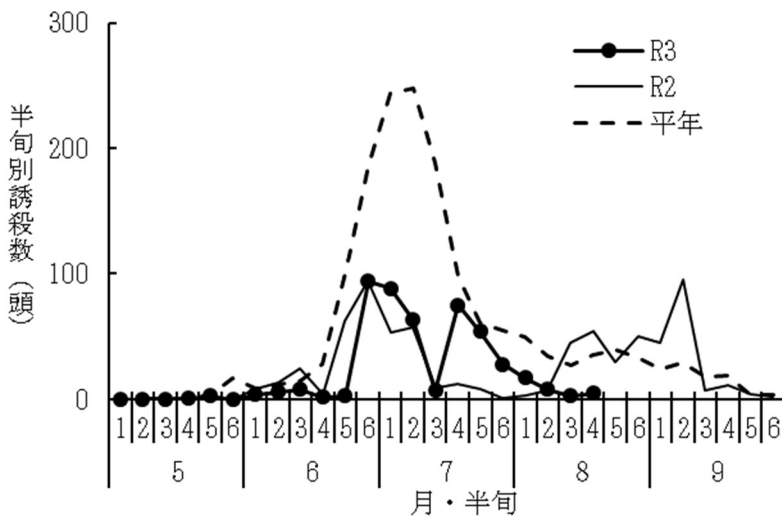

令和3年度 予察灯における水稻害虫の誘殺状況

(設置場所：会津坂下町 5月1半旬～8月4半旬)

アカスジカスミカメ

アカヒゲホソミドリカスミカメ

斑点米カメムシ類合計

ニカメイガ

フタオビコヤガ

イネミズゾウムシ