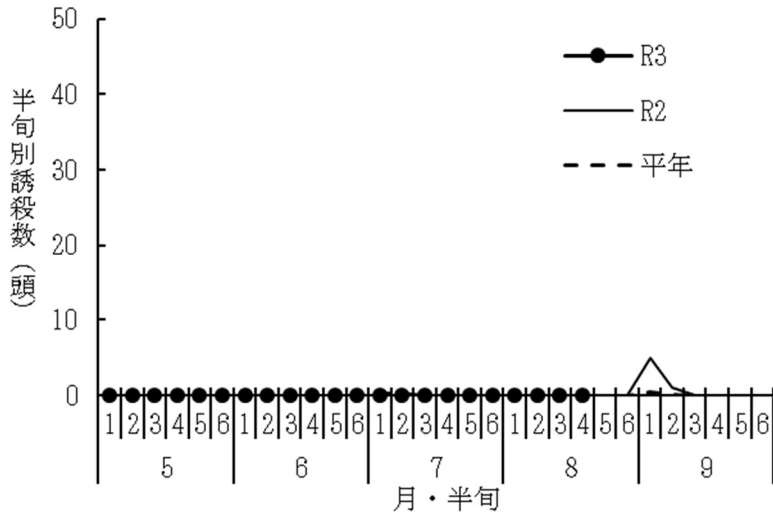

令和3年度 予察灯における水稻害虫の誘殺状況

(設置場所：会津坂下町 5月1半旬～8月4半旬)

アカスジカスミカメ

アカヒゲホソミドリカスミカメ

斑点米カメムシ類合計

ニカメイガ

フタオビコヤガ

イネミズゾウムシ