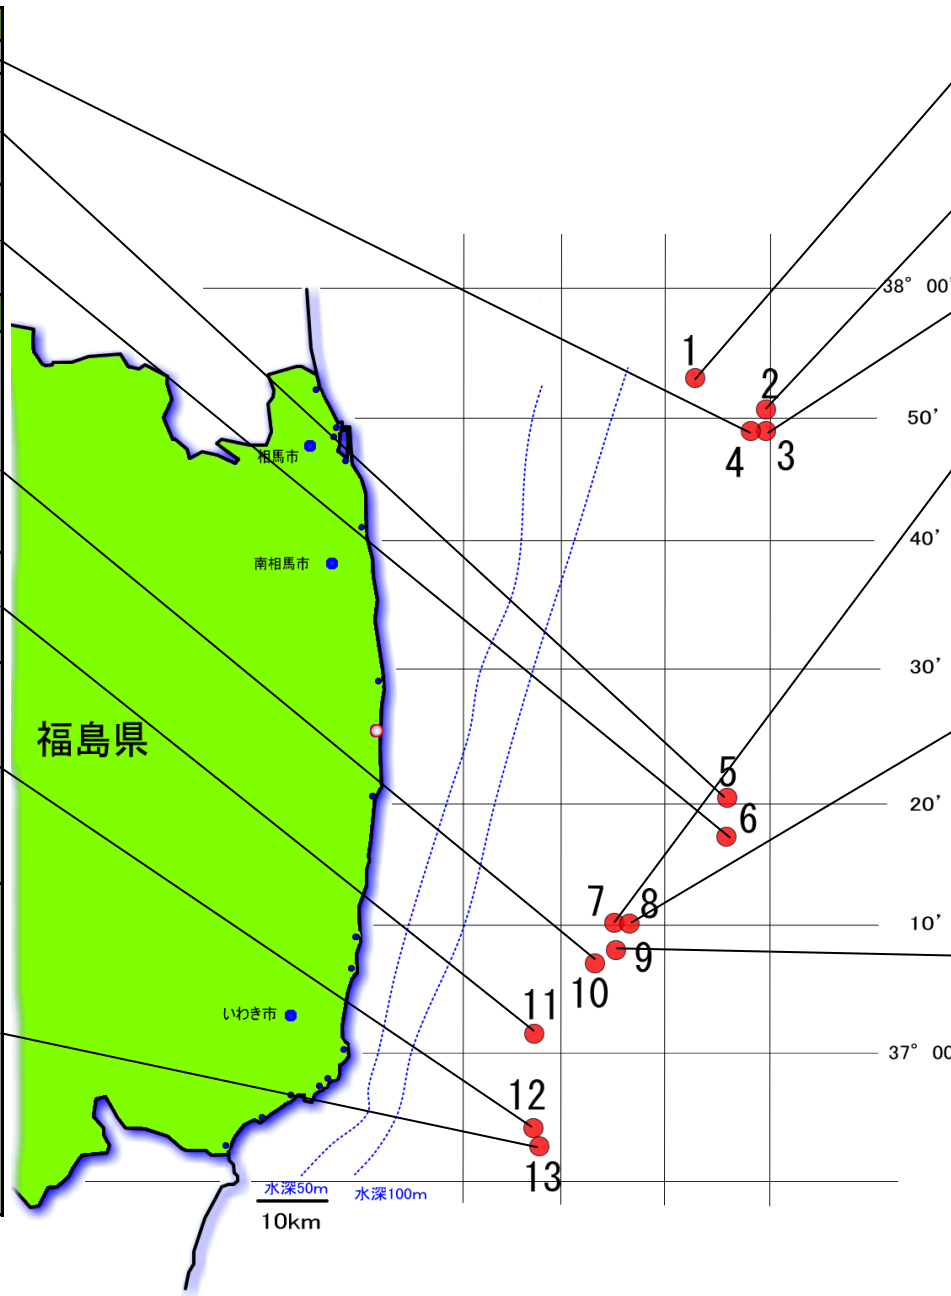

No	魚種名	月日	検出値
4	S-018667 ヲメカサゴ	3月12日	不検出< 14.7
5	S-018652 ヲメカサゴ	3月10日	不検出< 11.7
	S-018653 ヲメカサゴ	3月10日	不検出< 16.4
	S-018654 ヲメカサゴ	3月10日	不検出< 16.9
6	S-018655 ヲメカサゴ	3月10日	不検出< 16.0
	S-018656 ヲメカサゴ	3月10日	不検出< 15.0
	S-018657 ヲメカサゴ	3月10日	不検出< 17.1
No	魚種名	月日	検出値
10	S-018615 ヲメカサゴ	3月12日	不検出< 14.6
	S-018616 ヲメカサゴ	3月12日	不検出< 13.7
	S-018617 ヲメカサゴ	3月12日	不検出< 17.2
	S-018618 ヲメカサゴ	3月12日	不検出< 17.1
	S-018619 ヲメカサゴ	3月12日	不検出< 15.8
11	S-018634 ヲメカサゴ	3月12日	不検出< 15.1
	S-018635 ヲメカサゴ	3月12日	不検出< 17.9
	S-018636 ヲメカサゴ	3月12日	不検出< 17.7
12	S-018637 ヲメカサゴ	3月12日	不検出< 14.2
	S-018638 ヲメカサゴ	3月12日	不検出< 13.1
	S-018639 ヲメカサゴ	3月12日	不検出< 14.6
	S-018640 ヲメカサゴ	3月12日	不検出< 15.3
	S-018641 ヲメカサゴ	3月12日	不検出< 18.4
	S-018642 ヲメカサゴ	3月12日	不検出< 19.1
	S-018643 ヲメカサゴ	3月12日	不検出< 17.5
13	S-018644 ヲメカサゴ	3月12日	不検出< 15.6
	S-018645 ヲメカサゴ	3月12日	不検出< 15.8
	S-018646 ヲメカサゴ	3月12日	不検出< 14.9
	S-018647 ヲメカサゴ	3月12日	不検出< 16.1
	S-018648 ヲメカサゴ	3月12日	不検出< 16.4
	S-018649 ヲメカサゴ	3月12日	不検出< 17.2
	S-018650 ヲメカサゴ	3月12日	不検出< 13.1
	S-018651 ヲメカサゴ	3月12日	不検出< 15.7

**モニタリング採取位置と結果**  
 平成26年 3月19日公表  
 ( 3月10日～ 3月12日採取)

\* 日付は検体の採取月日  
 \* 数値は放射性セシウム134、放射性セシウム137の合計  
 単位：ベクレル/kg

\* ND：検出限界未満  
 \* 基準値 放射性セシウムの合計：100ベクレル/kg