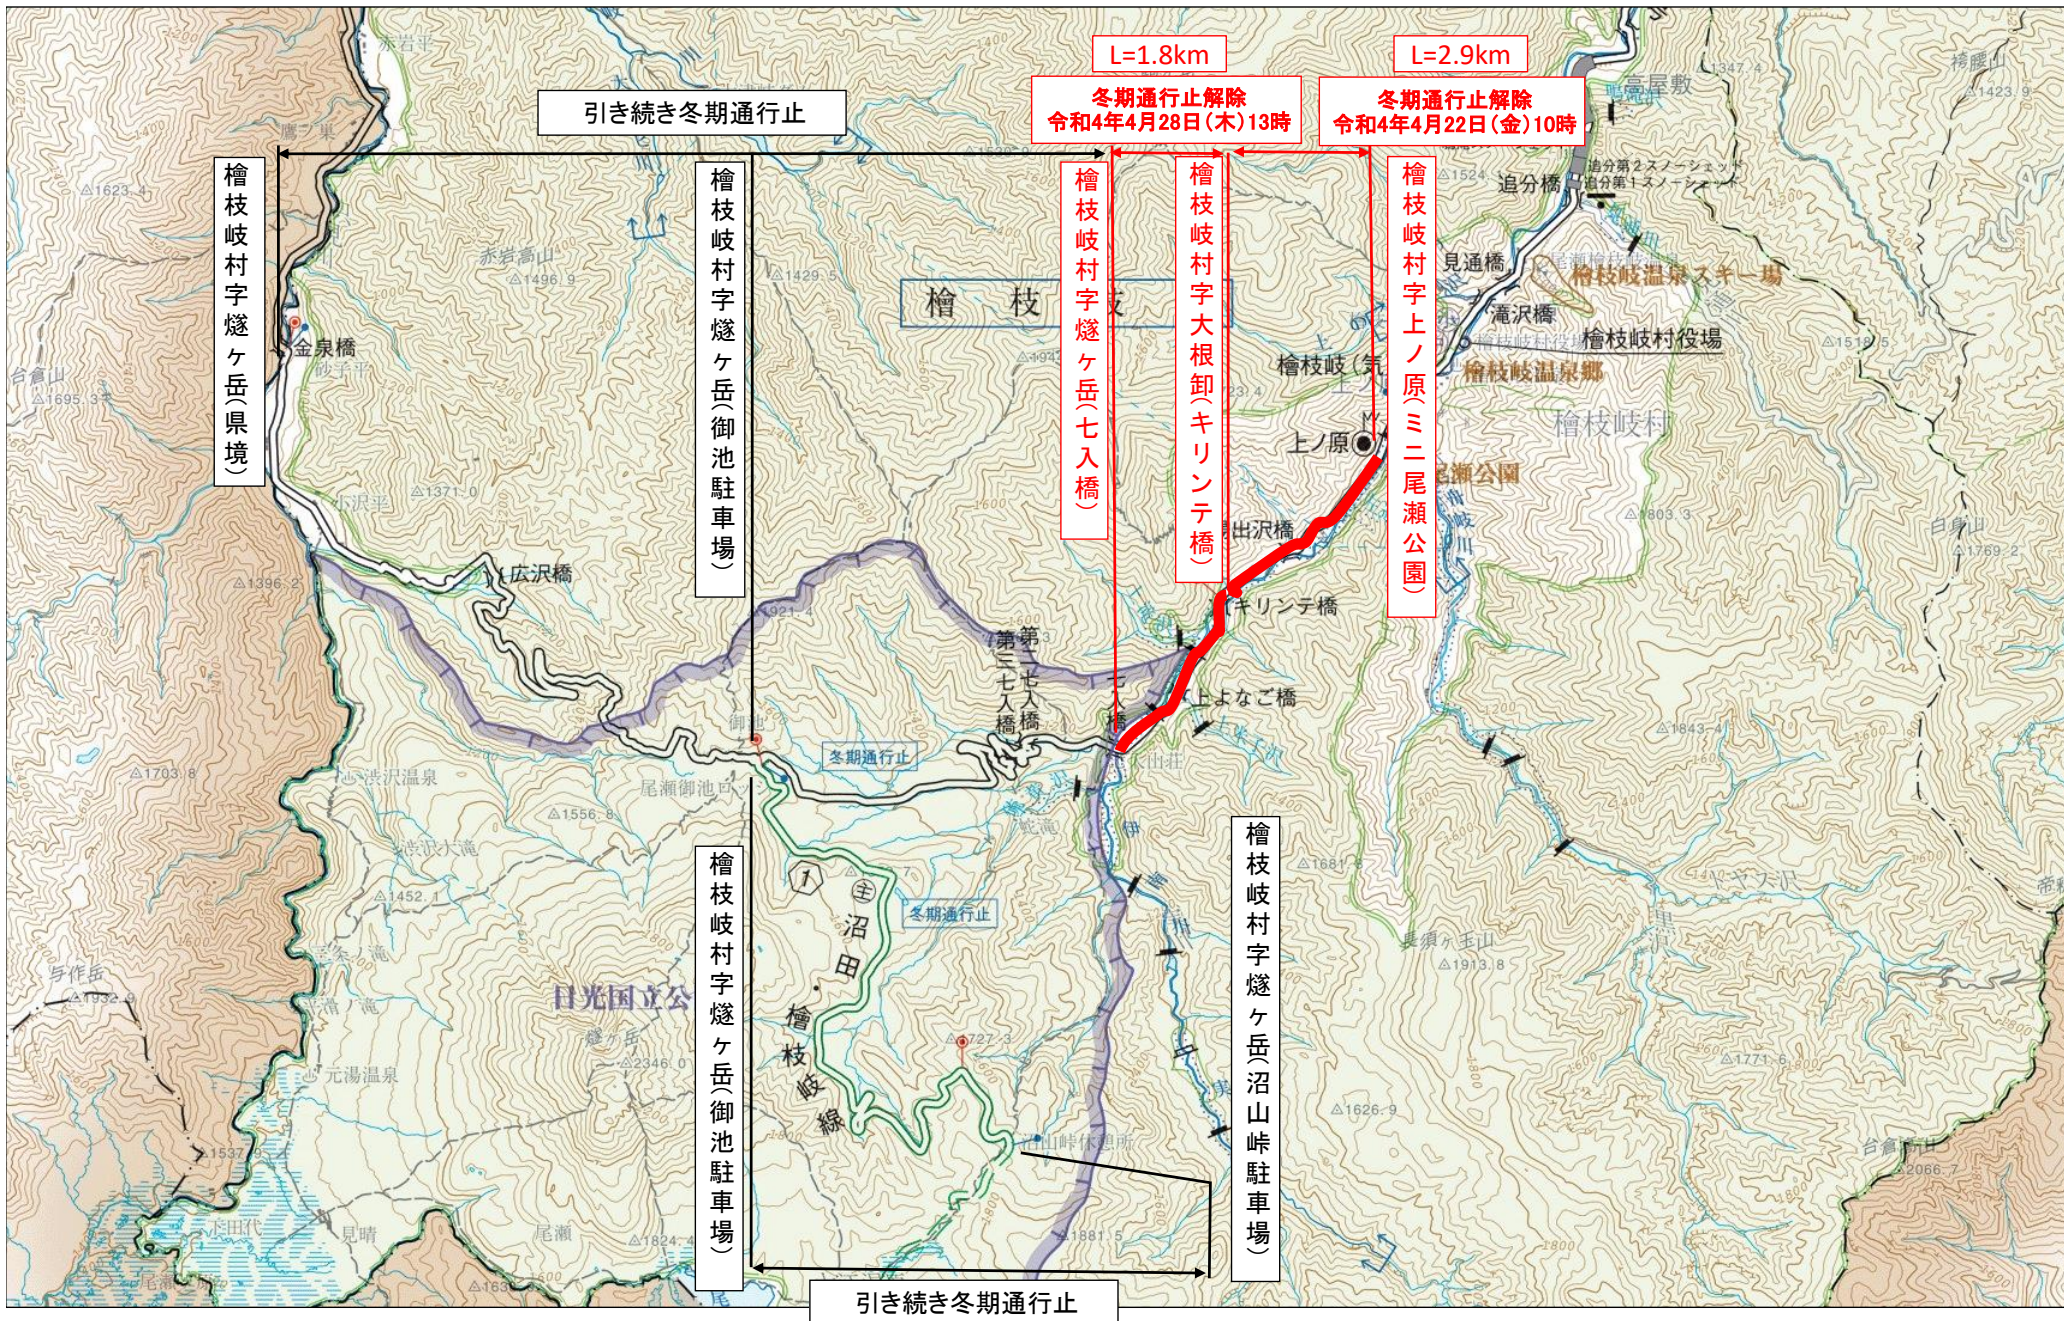

国道352号・主要地方道沼田檜枝岐線 通行止区間位置図

至 尾瀬口船着場

引き続き冬期通行止