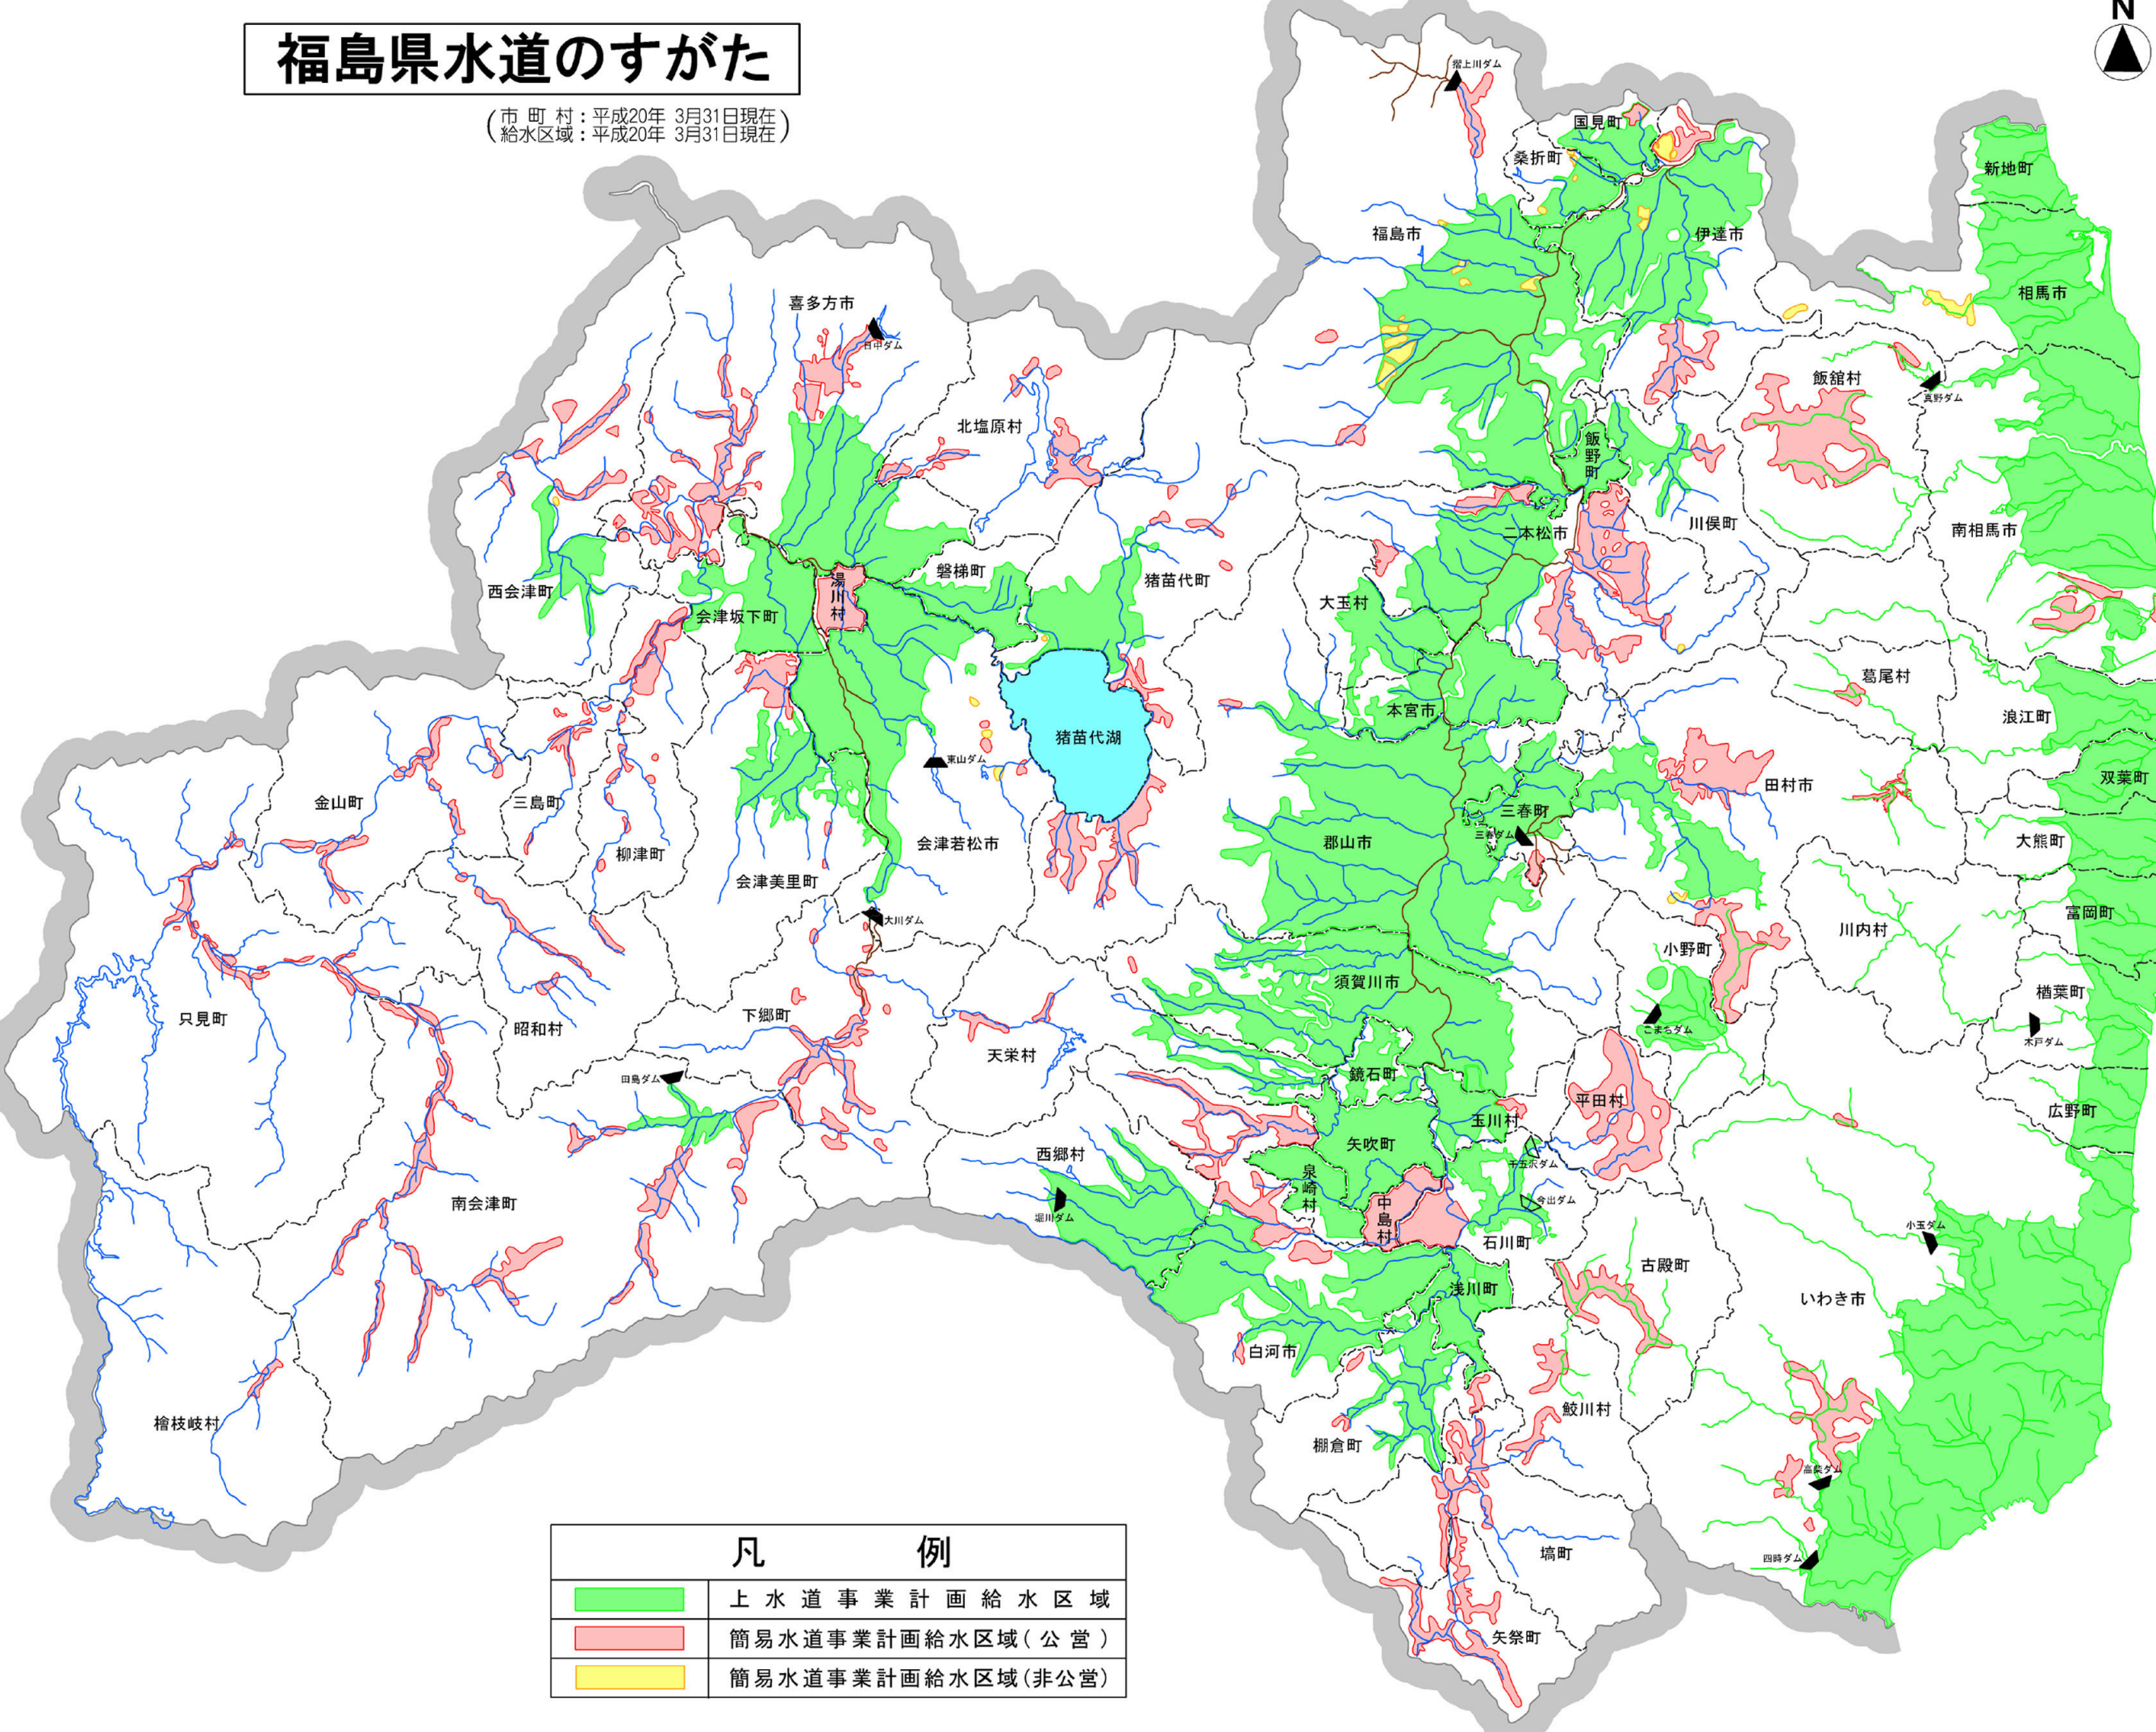

福島県水道のすがた

(市町村：平成20年 3月31日現在)
 (給水区域：平成20年 3月31日現在)

凡 例	
	上水道事業計画給水区域
	簡易水道事業計画給水区域(公営)
	簡易水道事業計画給水区域(非公営)