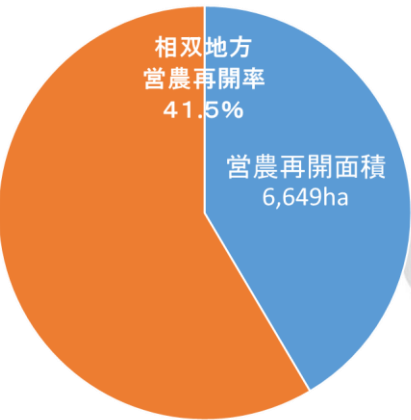

相双地方の 農林業の現在（いま） （産地編）

新地町

相馬市

南相馬市

飯館村

浪江町

双葉町

大熊町

富岡町

楢葉町

広野町

新たな産地が
増えています!!