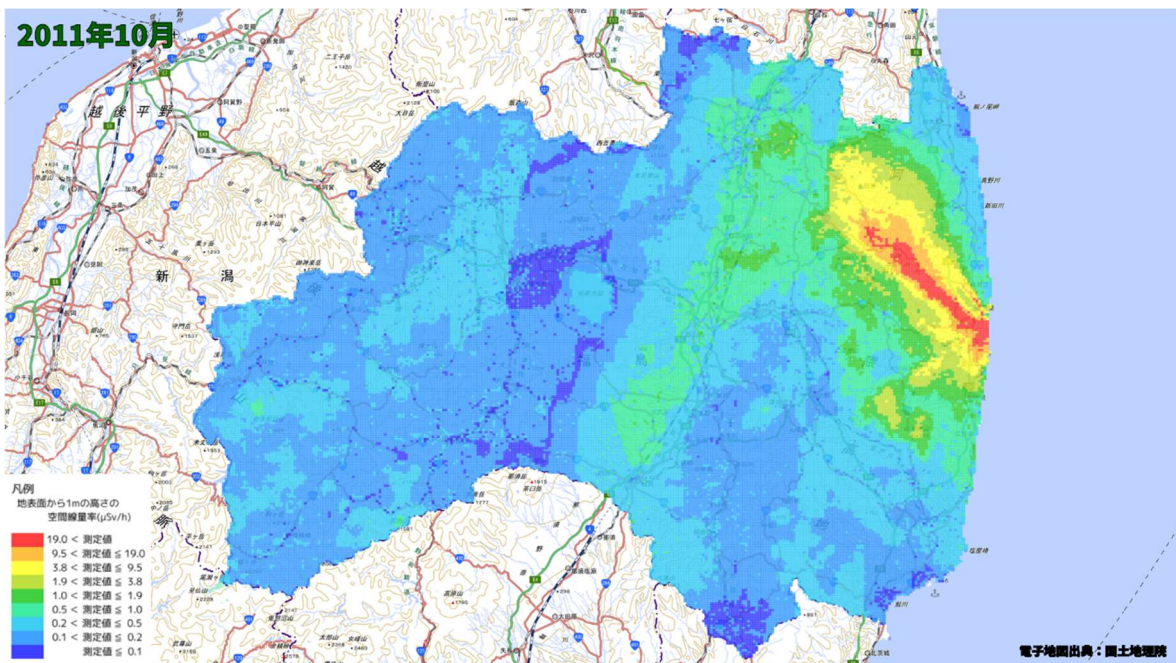

500m メッシュを用いた経時変化マップ

500m メッシュを用いた経時変化マップ(2011年5月)

500m メッシュを用いた経時変化マップ(2011年6月)

500m メッシュを用いた経時変化マップ(2011年7月)

500m メッシュを用いた経時変化マップ(2011年8月)

500m メッシュを用いた経時変化マップ(2011年9月)

500m メッシュを用いた経時変化マップ(2011年10月)

500m メッシュを用いた経時変化マップ(2011年11月)