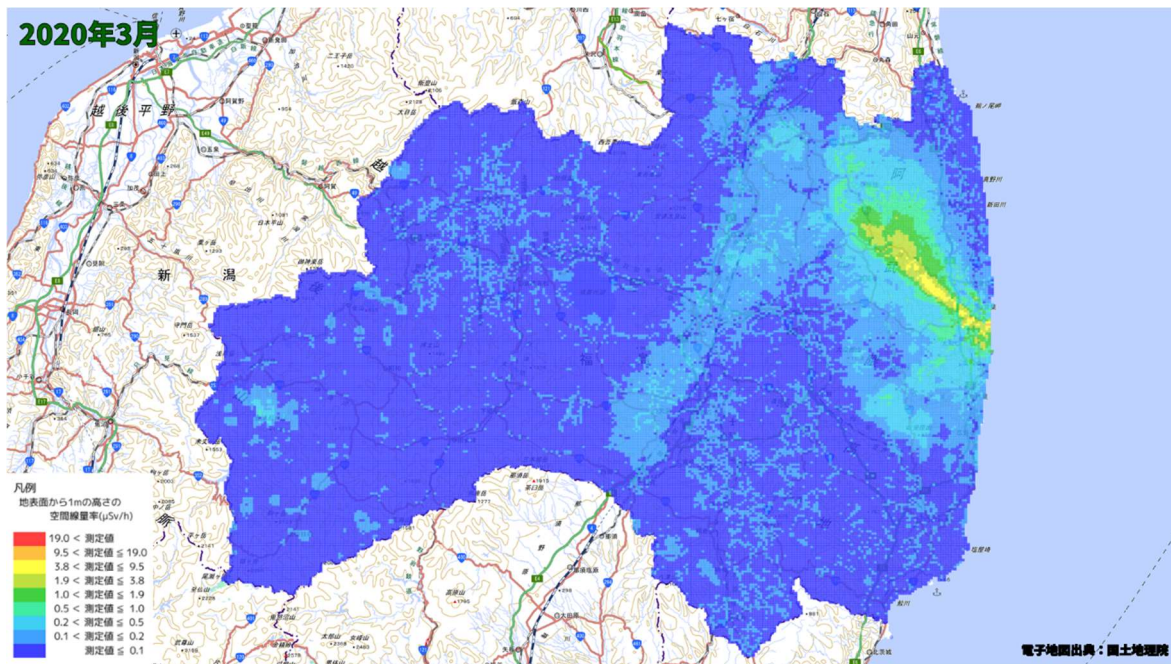

500m メッシュを用いた経時変化マップ(2018年12月)

500m メッシュを用いた経時変化マップ(2019年1月)

500m メッシュを用いた経時変化マップ(2019年2月)

500m メッシュを用いた経時変化マップ(2019年3月)

500m メッシュを用いた経時変化マップ(2019年4月)

500m メッシュを用いた経時変化マップ(2019年5月)

500m メッシュを用いた経時変化マップ(2019年6月)

500m メッシュを用いた経時変化マップ(2019年7月)

500m メッシュを用いた経時変化マップ(2019年8月)

500m メッシュを用いた経時変化マップ(2019年9月)

500m メッシュを用いた経時変化マップ(2019年10月)

500m メッシュを用いた経時変化マップ(2019年11月)

500m メッシュを用いた経時変化マップ(2019年12月)

500m メッシュを用いた経時変化マップ(2020 年 1 月)

500m メッシュを用いた経時変化マップ(2020 年 2 月)

500m メッシュを用いた経時変化マップ(2020年3月)

500m メッシュを用いた経時変化マップ(2020年4月)

500m メッシュを用いた経時変化マップ(2020年5月)

500m メッシュを用いた経時変化マップ(2020年6月)

500m メッシュを用いた経時変化マップ(2020年7月)

500m メッシュを用いた経時変化マップ(2020年8月)