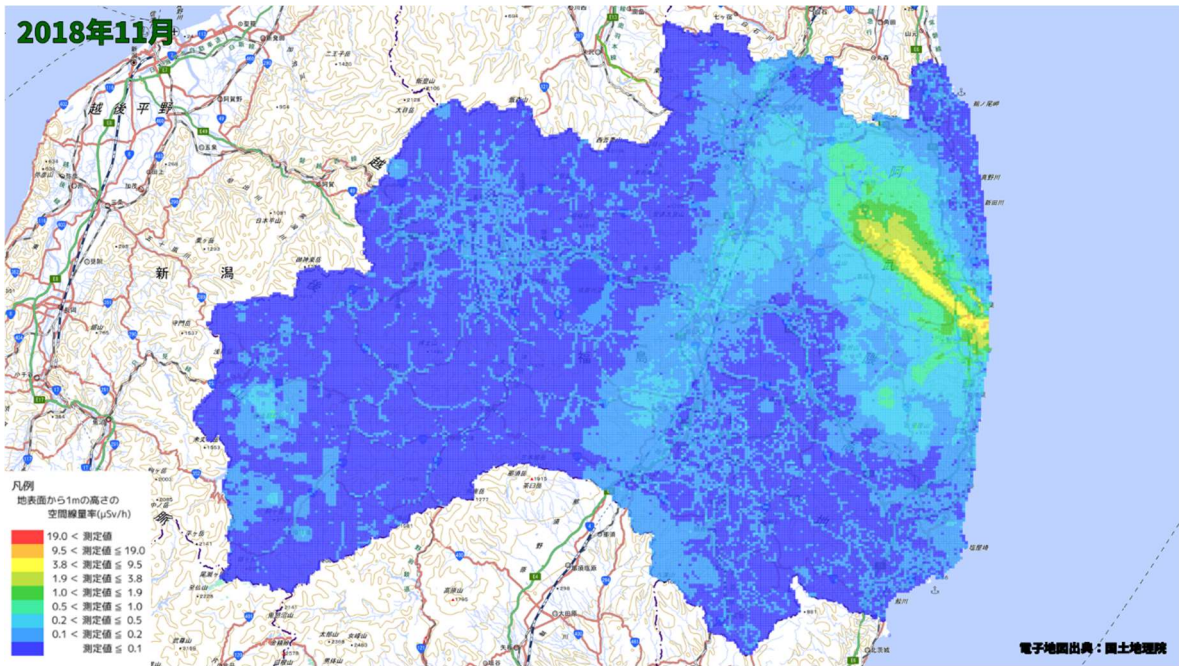

500m メッシュを用いた経時変化マップ(2018年5月)

500m メッシュを用いた経時変化マップ(2018年6月)

500m メッシュを用いた経時変化マップ(2018年7月)

500m メッシュを用いた経時変化マップ(2018年8月)

500m メッシュを用いた経時変化マップ(2018年9月)

500m メッシュを用いた経時変化マップ(2018年10月)

500m メッシュを用いた経時変化マップ(2018年11月)

500m メッシュを用いた経時変化マップ(2018年12月)

500m メッシュを用いた経時変化マップ(2019年1月)

500m メッシュを用いた経時変化マップ(2019年2月)

500m メッシュを用いた経時変化マップ(2019年3月)

500m メッシュを用いた経時変化マップ(2019年4月)

500m メッシュを用いた経時変化マップ(2019年5月)

500m メッシュを用いた経時変化マップ(2019年6月)