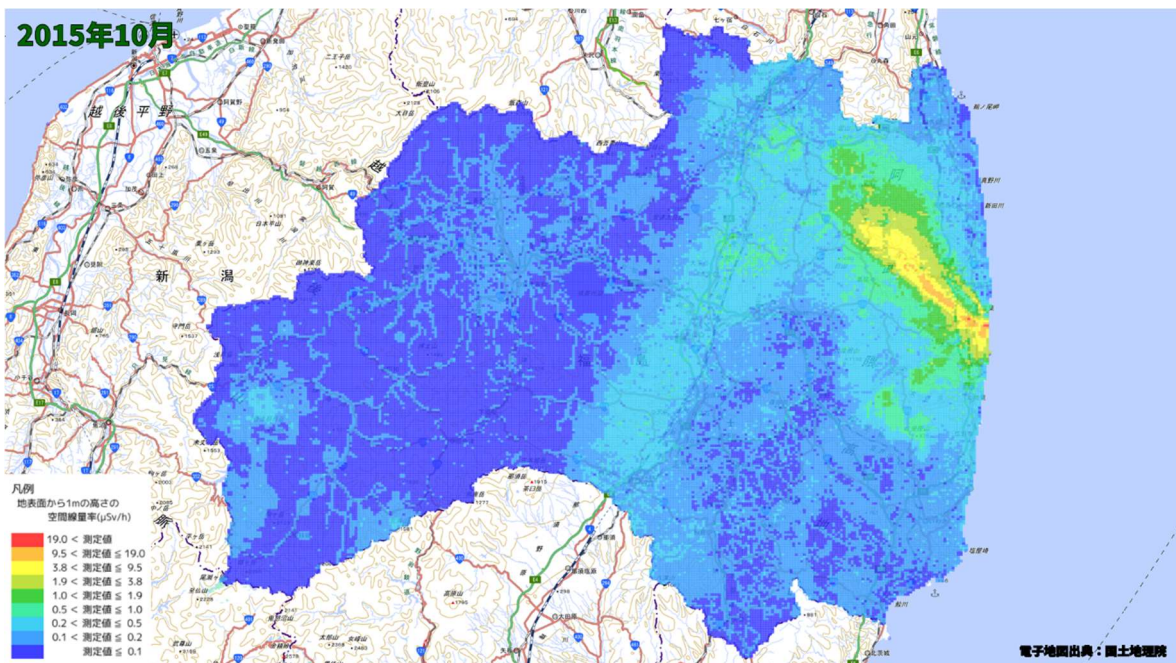

500m メッシュを用いた経時変化マップ(2015年6月)

500m メッシュを用いた経時変化マップ(2015年7月)

500m メッシュを用いた経時変化マップ(2015年8月)

500m メッシュを用いた経時変化マップ(2015年9月)

500m メッシュを用いた経時変化マップ(2015年10月)

500m メッシュを用いた経時変化マップ(2015年11月)

500m メッシュを用いた経時変化マップ(2015年12月)