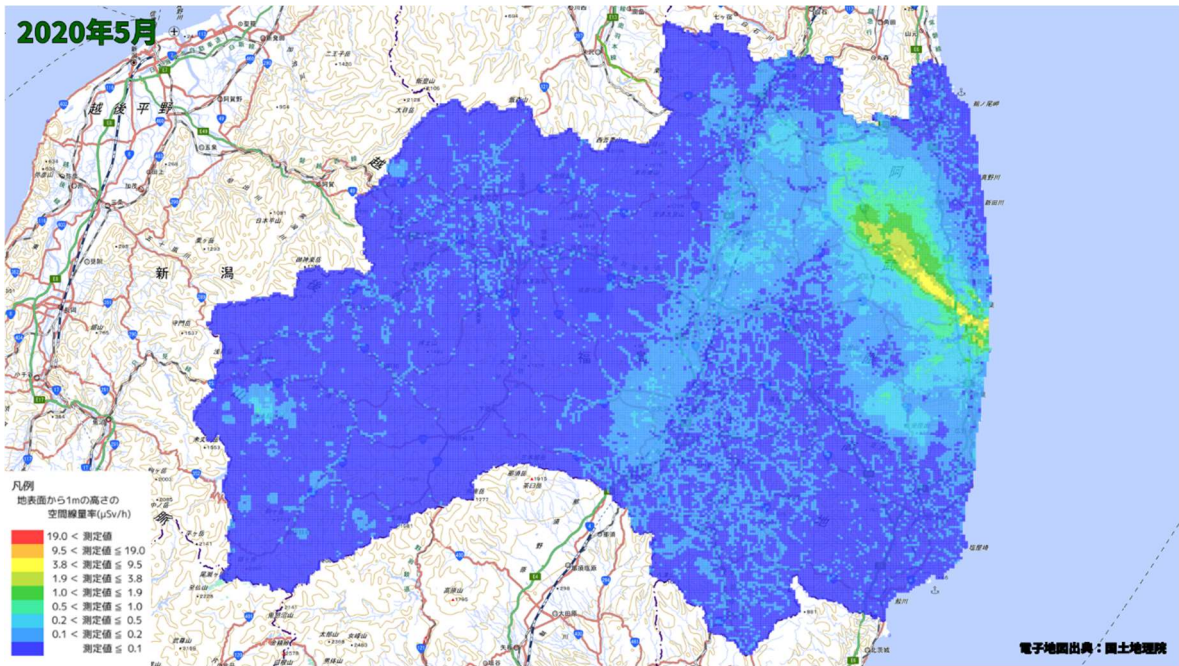

500m メッシュを用いた経時変化マップ(2018年12月)

500m メッシュを用いた経時変化マップ(2019年1月)

500m メッシュを用いた経時変化マップ(2019年2月)

500m メッシュを用いた経時変化マップ(2019年3月)

500m メッシュを用いた経時変化マップ(2019年4月)

500m メッシュを用いた経時変化マップ(2019年5月)

500m メッシュを用いた経時変化マップ(2019年6月)

500m メッシュを用いた経時変化マップ(2019年7月)

500m メッシュを用いた経時変化マップ(2019年8月)

500m メッシュを用いた経時変化マップ(2019年9月)

500m メッシュを用いた経時変化マップ(2019年10月)

500m メッシュを用いた経時変化マップ(2019年11月)

500m メッシュを用いた経時変化マップ(2019年12月)

500m メッシュを用いた経時変化マップ(2020 年 1 月)

500m メッシュを用いた経時変化マップ(2020 年 2 月)

500m メッシュを用いた経時変化マップ(2020年3月)

500m メッシュを用いた経時変化マップ(2020年4月)

500m メッシュを用いた経時変化マップ(2020年5月)

500m メッシュを用いた経時変化マップ(2020年6月)

500m メッシュを用いた経時変化マップ(2020年7月)

500m メッシュを用いた経時変化マップ(2020年8月)