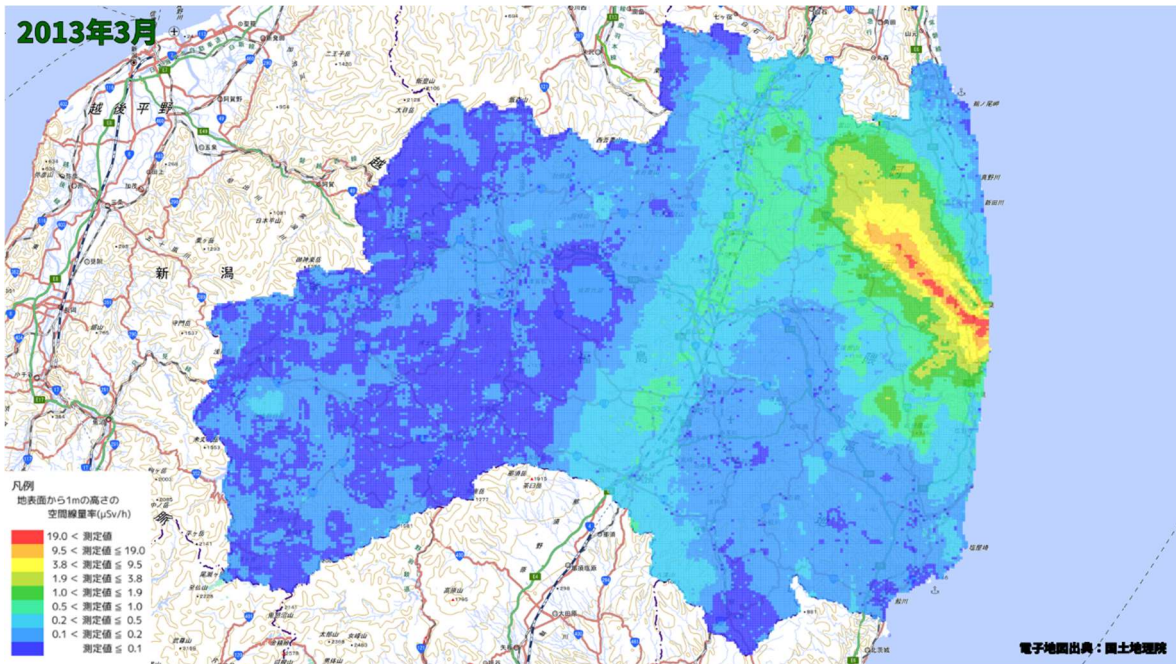

500m メッシュを用いた経時変化マップ(2013年3月)