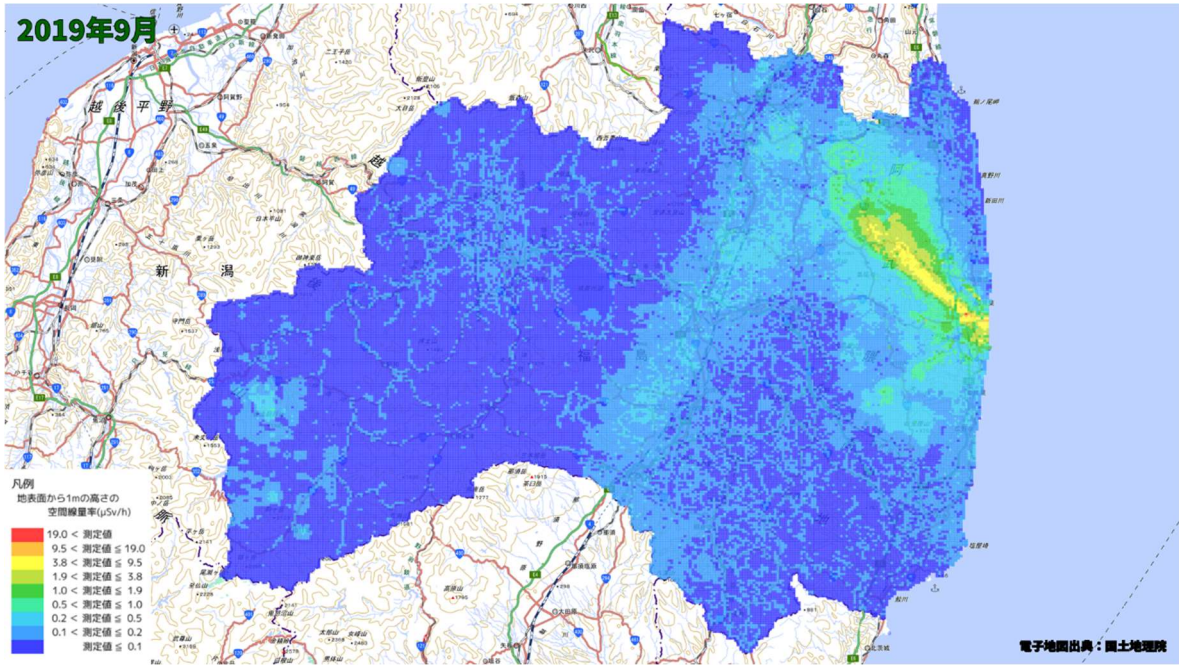

500m メッシュを用いた経時変化マップ(2019年9月)