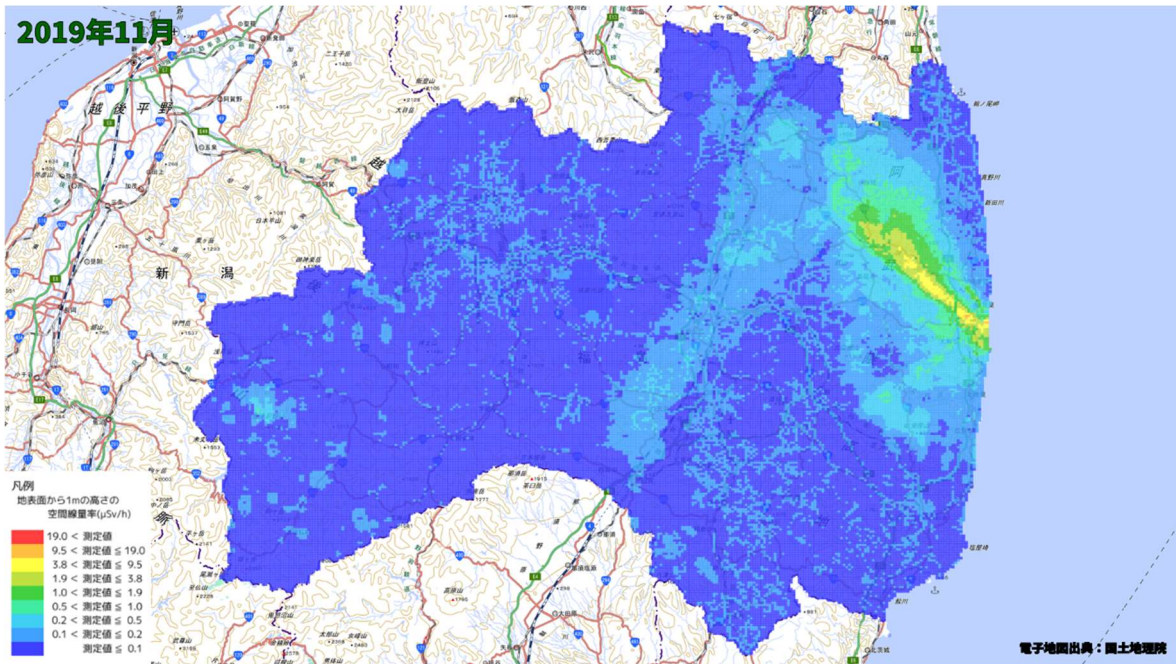

500m メッシュを用いた経時変化マップ(2019年7月)

500m メッシュを用いた経時変化マップ(2019年8月)

500m メッシュを用いた経時変化マップ(2019年9月)

500m メッシュを用いた経時変化マップ(2019年10月)

500m メッシュを用いた経時変化マップ(2019年11月)

500m メッシュを用いた経時変化マップ(2019年12月)

500m メッシュを用いた経時変化マップ(2020 年 1 月)

500m メッシュを用いた経時変化マップ(2020 年 2 月)

500m メッシュを用いた経時変化マップ(2020年3月)

500m メッシュを用いた経時変化マップ(2020年4月)

500m メッシュを用いた経時変化マップ(2020年5月)

500m メッシュを用いた経時変化マップ(2020年6月)

500m メッシュを用いた経時変化マップ(2020年7月)

500m メッシュを用いた経時変化マップ(2020年8月)