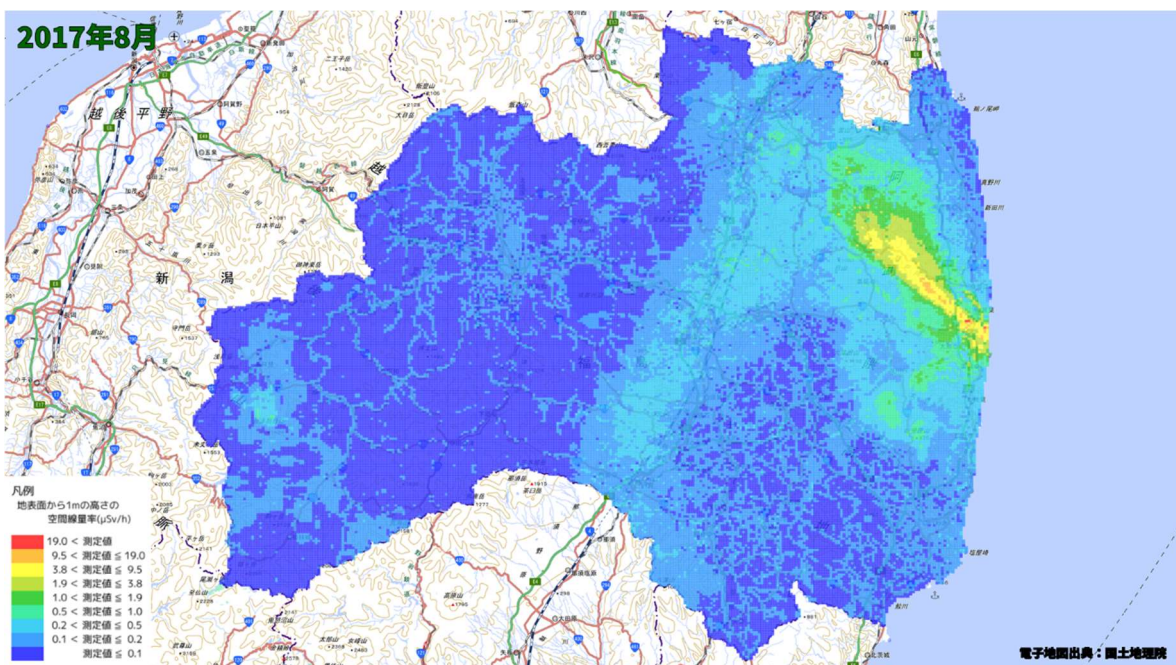

500m メッシュを用いた経時変化マップ(2017年3月)

500m メッシュを用いた経時変化マップ(2017年4月)

500m メッシュを用いた経時変化マップ(2017年5月)

500m メッシュを用いた経時変化マップ(2017年6月)

500m メッシュを用いた経時変化マップ(2017年7月)

500m メッシュを用いた経時変化マップ(2017年8月)

500m メッシュを用いた経時変化マップ(2017年9月)