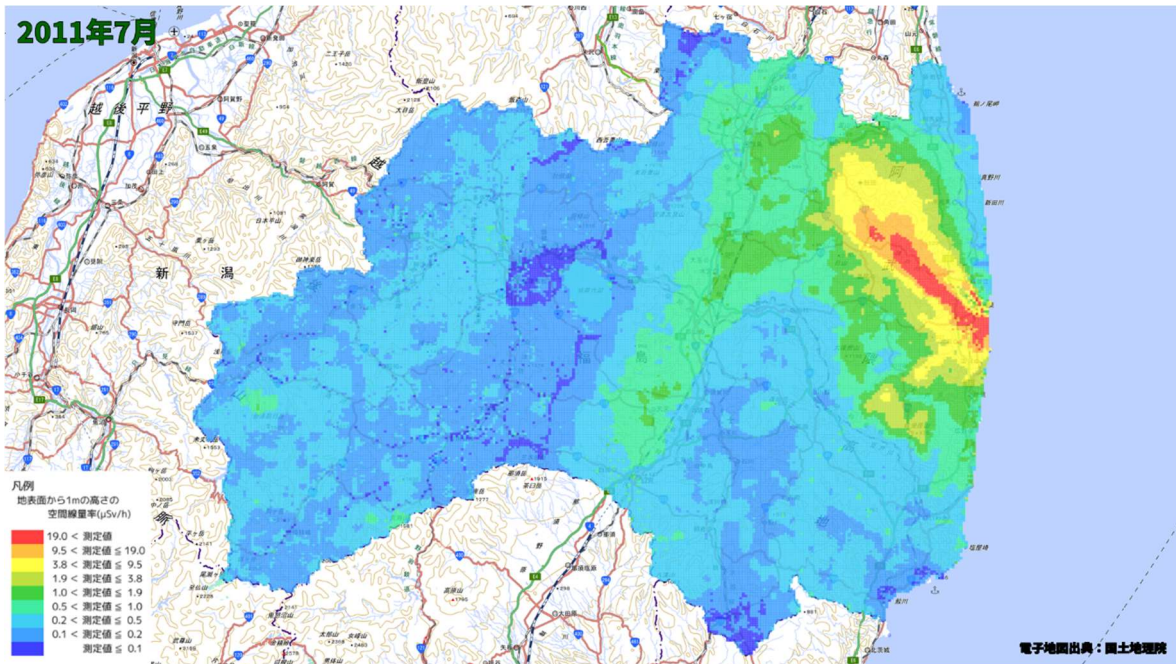

500m メッシュを用いた経時変化マップ

500m メッシュを用いた経時変化マップ(2011年5月)

500m メッシュを用いた経時変化マップ(2011年6月)

500m メッシュを用いた経時変化マップ(2011年7月)

500m メッシュを用いた経時変化マップ(2011年8月)

500m メッシュを用いた経時変化マップ(2011年9月)

500m メッシュを用いた経時変化マップ(2011年10月)

500m メッシュを用いた経時変化マップ(2011年11月)