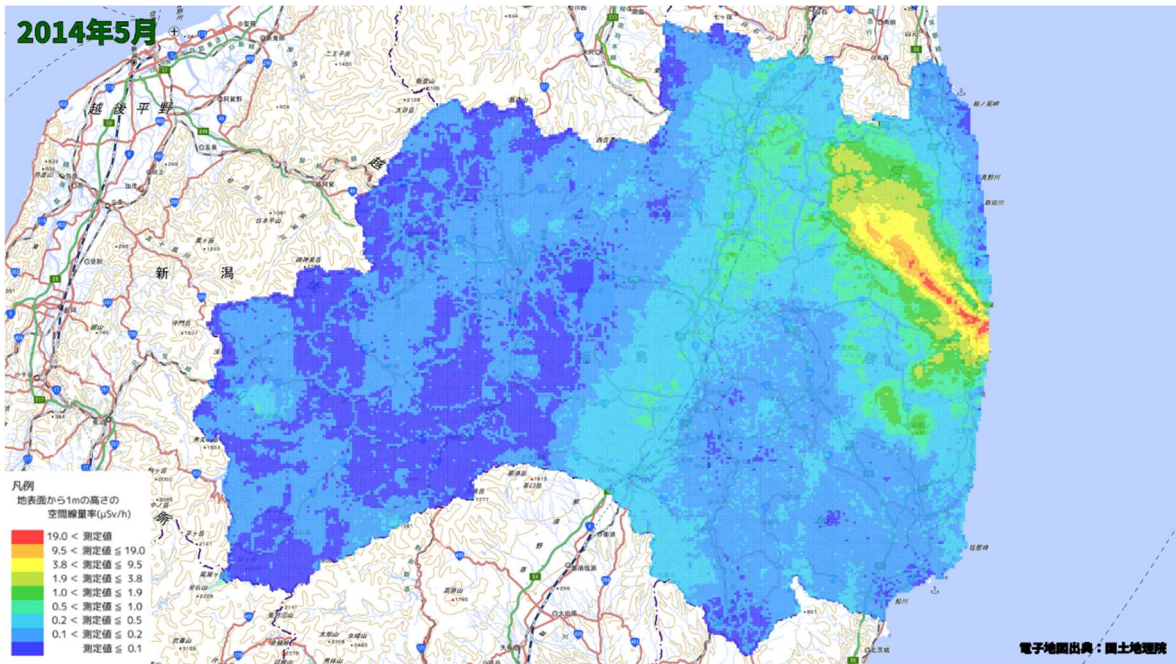

500m メッシュを用いた経時変化マップ(2014年5月)