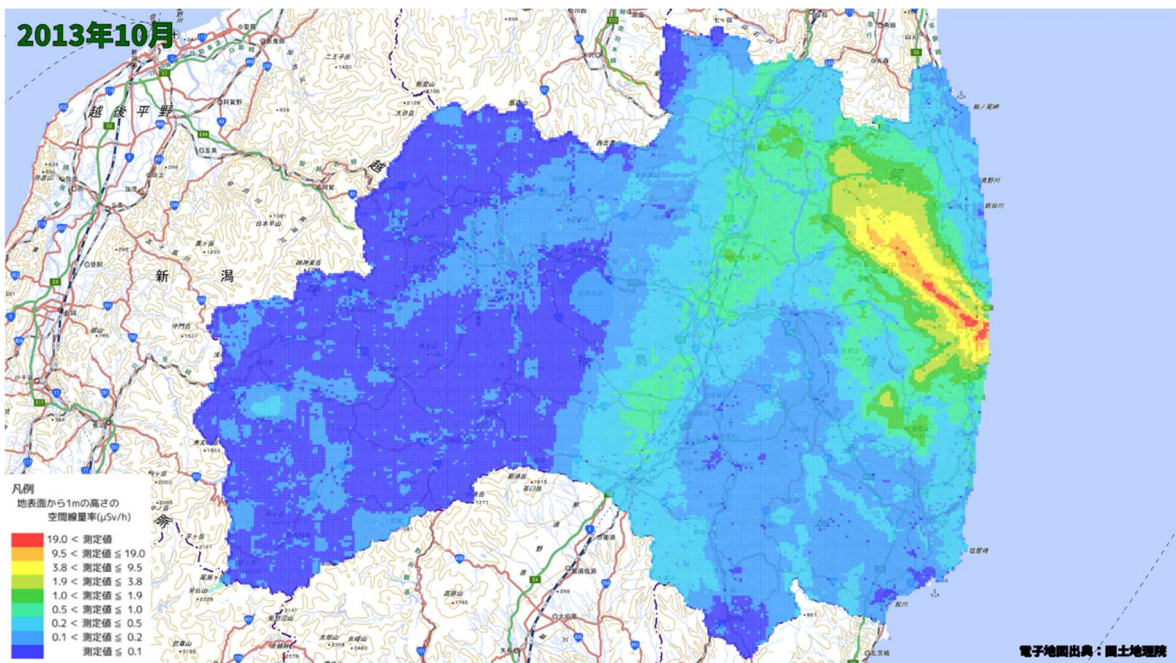

500m メッシュを用いた経時変化マップ(2013年10月)