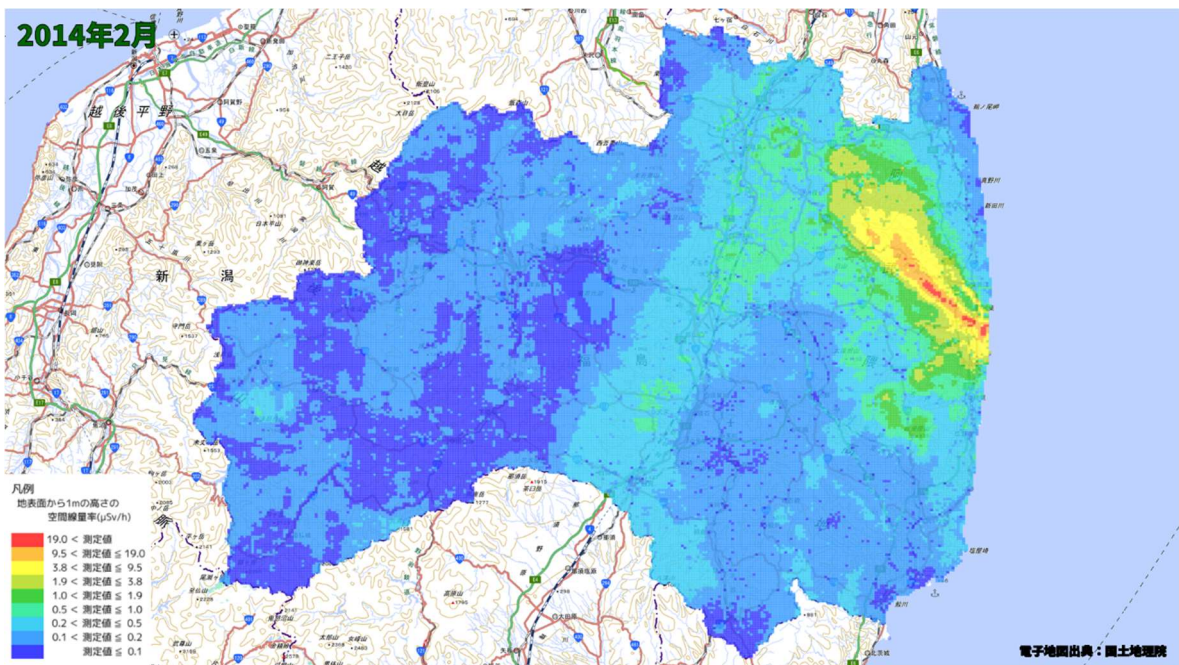

500m メッシュを用いた経時変化マップ(2013年9月)

500m メッシュを用いた経時変化マップ(2013年10月)

500m メッシュを用いた経時変化マップ(2013年11月)

500m メッシュを用いた経時変化マップ(2013年12月)

500m メッシュを用いた経時変化マップ(2014年1月)

500m メッシュを用いた経時変化マップ(2014年2月)

500m メッシュを用いた経時変化マップ(2014年3月)