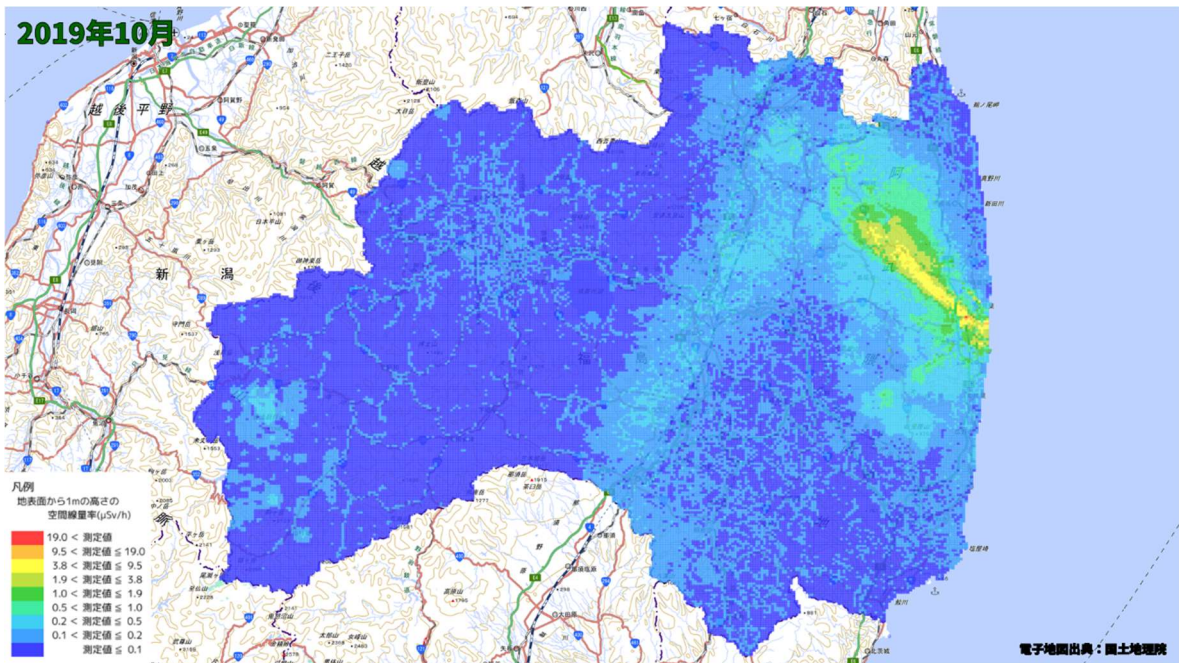

500m メッシュを用いた経時変化マップ(2019年10月)