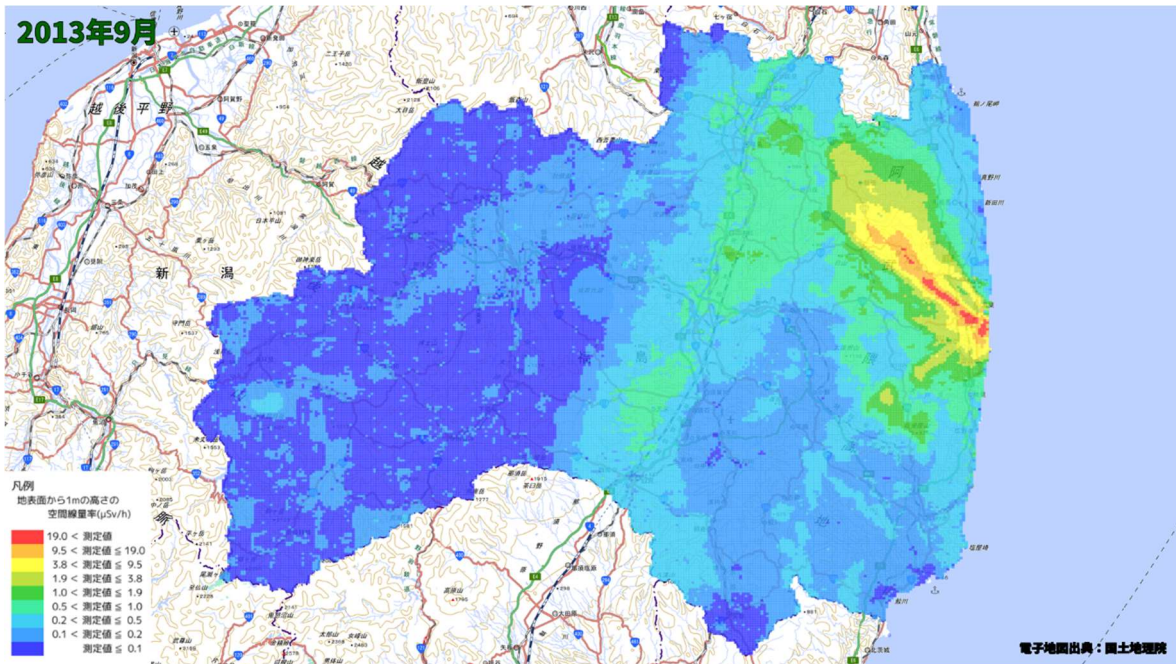

500m メッシュを用いた経時変化マップ(2013 年 2 月)

500m メッシュを用いた経時変化マップ(2013年3月)

500m メッシュを用いた経時変化マップ(2013年4月)

500m メッシュを用いた経時変化マップ(2013年5月)

500m メッシュを用いた経時変化マップ(2013年6月)

500m メッシュを用いた経時変化マップ(2013年7月)

500m メッシュを用いた経時変化マップ(2013年8月)