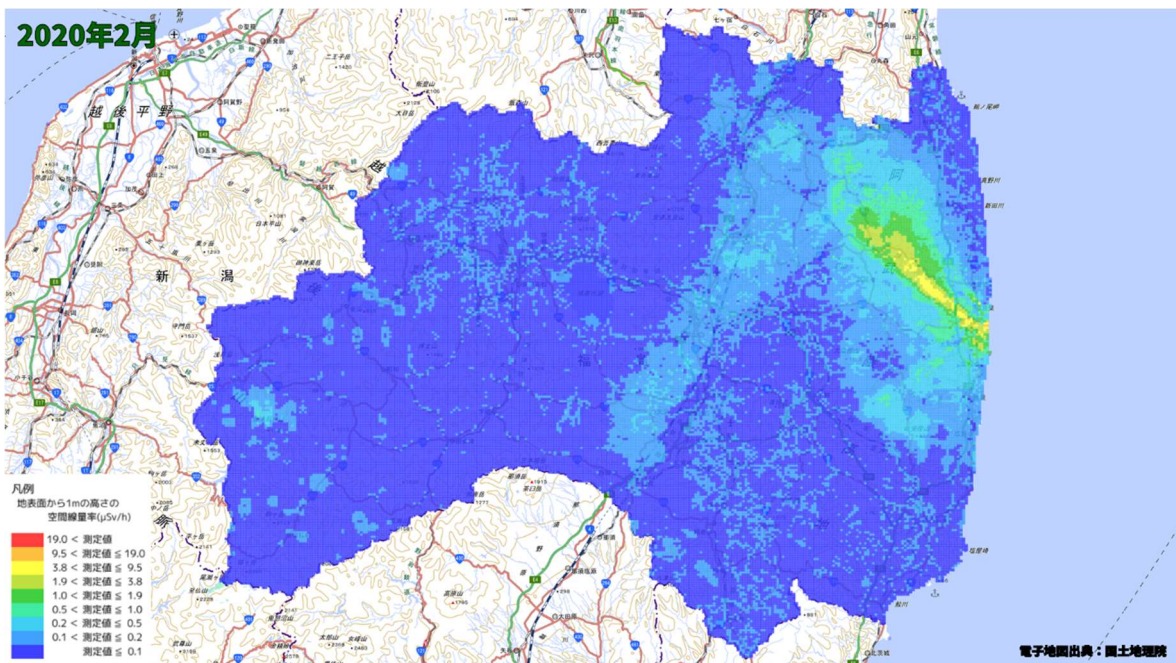

500m メッシュを用いた経時変化マップ(2018年12月)

500m メッシュを用いた経時変化マップ(2019年1月)

500m メッシュを用いた経時変化マップ(2019年2月)

500m メッシュを用いた経時変化マップ(2019年3月)

500m メッシュを用いた経時変化マップ(2019年4月)

500m メッシュを用いた経時変化マップ(2019年5月)

500m メッシュを用いた経時変化マップ(2019年6月)

500m メッシュを用いた経時変化マップ(2019年7月)

500m メッシュを用いた経時変化マップ(2019年8月)

500m メッシュを用いた経時変化マップ(2019年9月)

500m メッシュを用いた経時変化マップ(2019年10月)

500m メッシュを用いた経時変化マップ(2019年11月)

500m メッシュを用いた経時変化マップ(2019年12月)

500m メッシュを用いた経時変化マップ(2020 年 1 月)

500m メッシュを用いた経時変化マップ(2020 年 2 月)

500m メッシュを用いた経時変化マップ(2020年3月)

500m メッシュを用いた経時変化マップ(2020年4月)

500m メッシュを用いた経時変化マップ(2020年5月)

500m メッシュを用いた経時変化マップ(2020年6月)

500m メッシュを用いた経時変化マップ(2020年7月)

500m メッシュを用いた経時変化マップ(2020年8月)