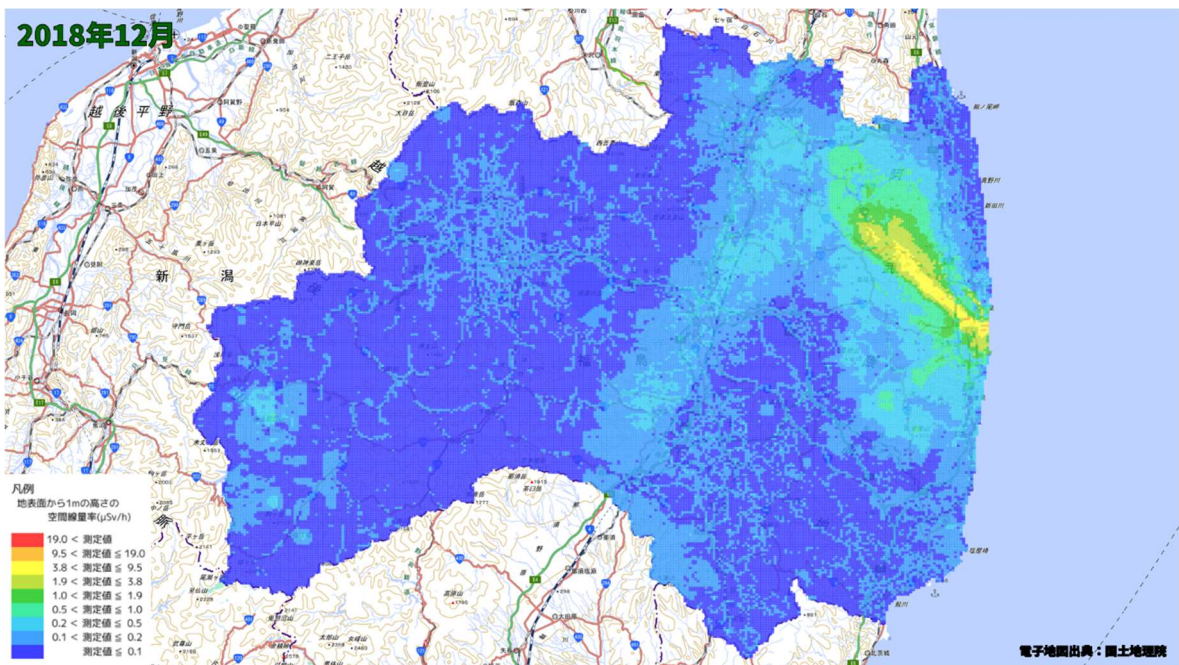

500m メッシュを用いた経時変化マップ(2018年5月)

500m メッシュを用いた経時変化マップ(2018年6月)

500m メッシュを用いた経時変化マップ(2018年7月)

500m メッシュを用いた経時変化マップ(2018年8月)

500m メッシュを用いた経時変化マップ(2018年9月)

500m メッシュを用いた経時変化マップ(2018年10月)

500m メッシュを用いた経時変化マップ(2018年11月)

500m メッシュを用いた経時変化マップ(2018年12月)

500m メッシュを用いた経時変化マップ(2019年1月)

500m メッシュを用いた経時変化マップ(2019年2月)

500m メッシュを用いた経時変化マップ(2019年3月)

500m メッシュを用いた経時変化マップ(2019年4月)

500m メッシュを用いた経時変化マップ(2019年5月)

500m メッシュを用いた経時変化マップ(2019年6月)