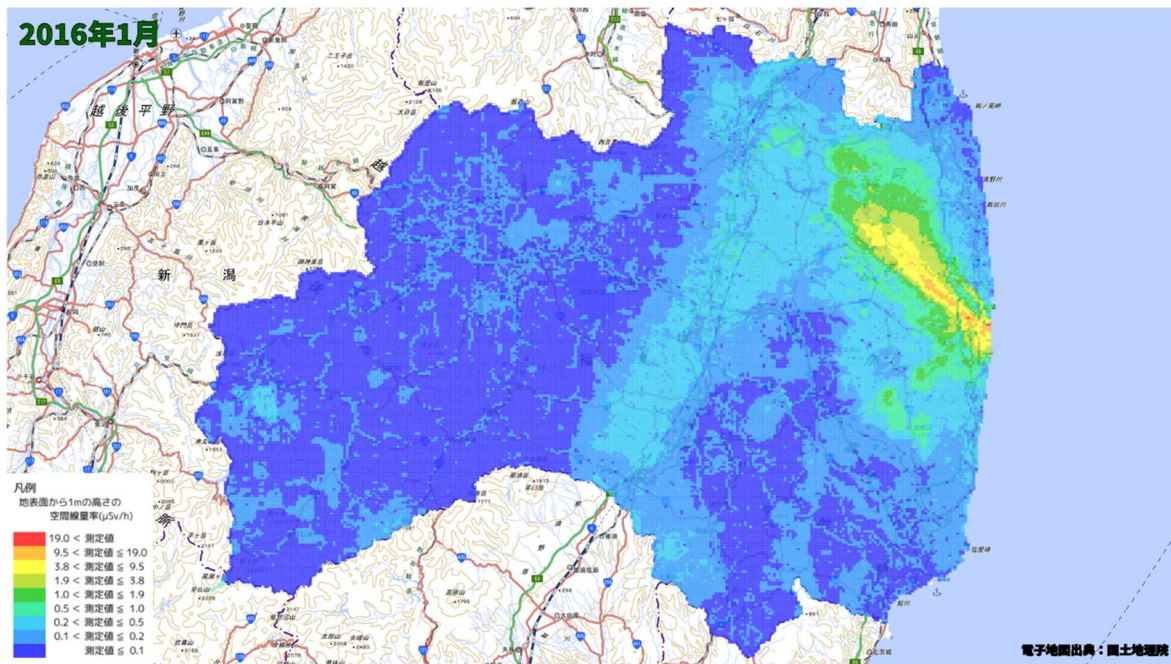

500m メッシュを用いた経時変化マップ(2015年6月)

500m メッシュを用いた経時変化マップ(2015年7月)

500m メッシュを用いた経時変化マップ(2015年8月)

500m メッシュを用いた経時変化マップ(2015年9月)

500m メッシュを用いた経時変化マップ(2015年10月)

500m メッシュを用いた経時変化マップ(2015年11月)

500m メッシュを用いた経時変化マップ(2015年12月)