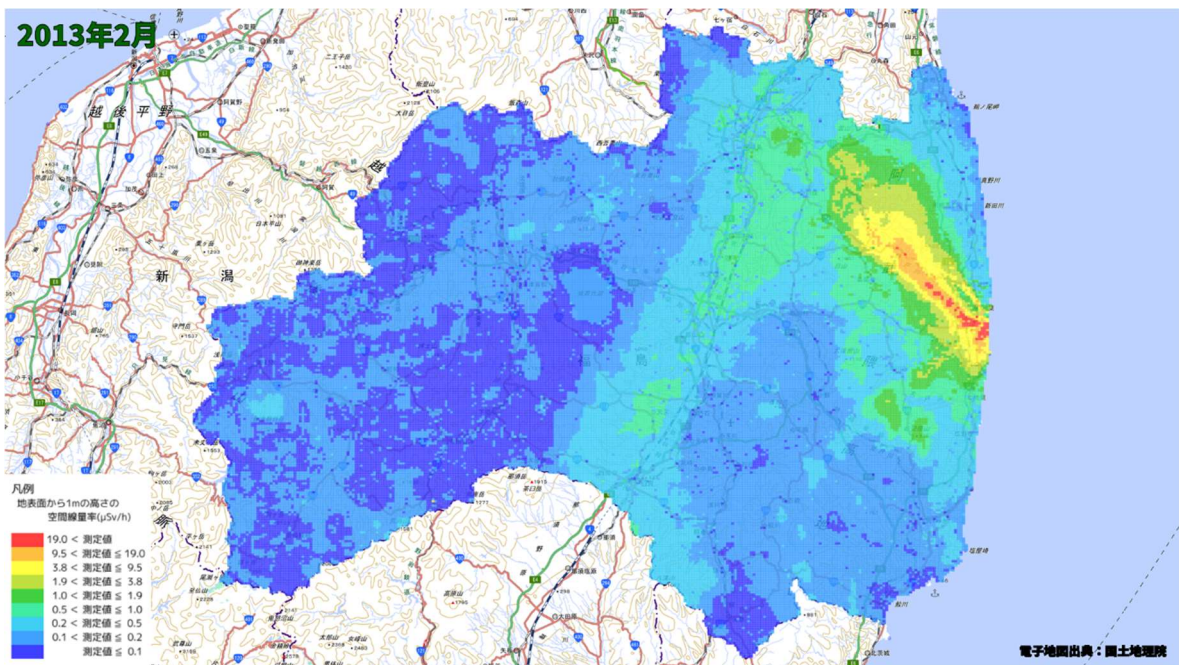

500m メッシュを用いた経時変化マップ(2012年7月)

500m メッシュを用いた経時変化マップ(2012年8月)

500m メッシュを用いた経時変化マップ(2012年9月)

500m メッシュを用いた経時変化マップ(2012年10月)

500m メッシュを用いた経時変化マップ(2012年11月)

500m メッシュを用いた経時変化マップ(2012年12月)

500m メッシュを用いた経時変化マップ(2013 年 1 月)