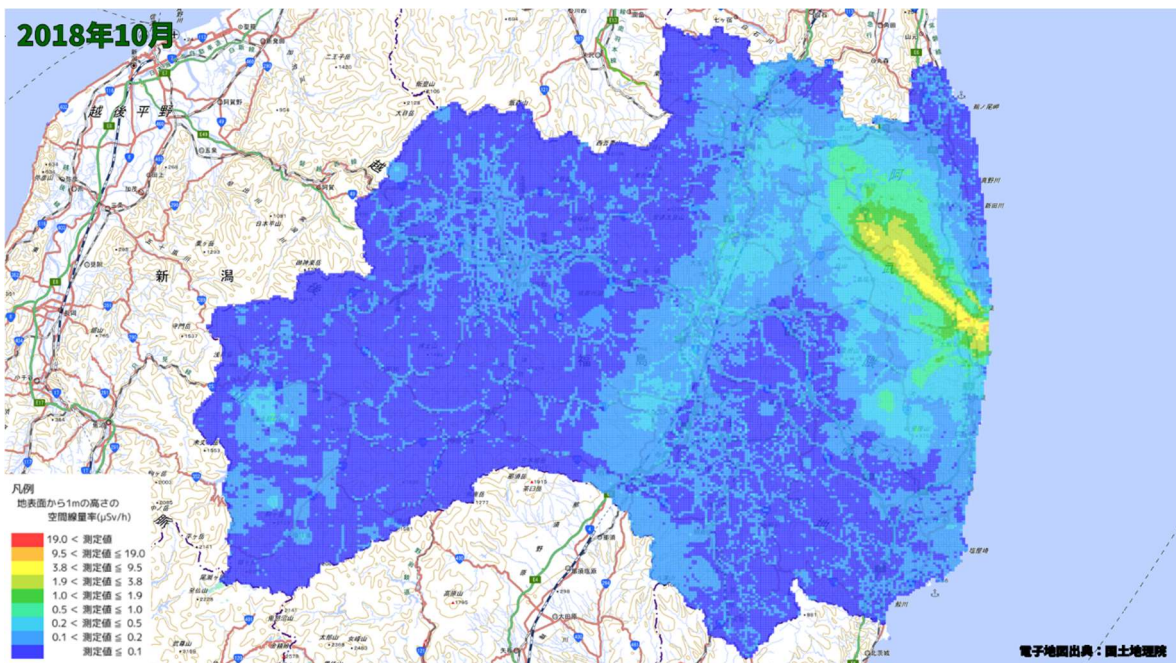

500m メッシュを用いた経時変化マップ(2018年5月)

500m メッシュを用いた経時変化マップ(2018年6月)

500m メッシュを用いた経時変化マップ(2018年7月)

500m メッシュを用いた経時変化マップ(2018年8月)

500m メッシュを用いた経時変化マップ(2018年9月)

500m メッシュを用いた経時変化マップ(2018年10月)

500m メッシュを用いた経時変化マップ(2018年11月)

500m メッシュを用いた経時変化マップ(2018年12月)

500m メッシュを用いた経時変化マップ(2019年1月)

500m メッシュを用いた経時変化マップ(2019年2月)

500m メッシュを用いた経時変化マップ(2019年3月)

500m メッシュを用いた経時変化マップ(2019年4月)

500m メッシュを用いた経時変化マップ(2019年5月)

500m メッシュを用いた経時変化マップ(2019年6月)