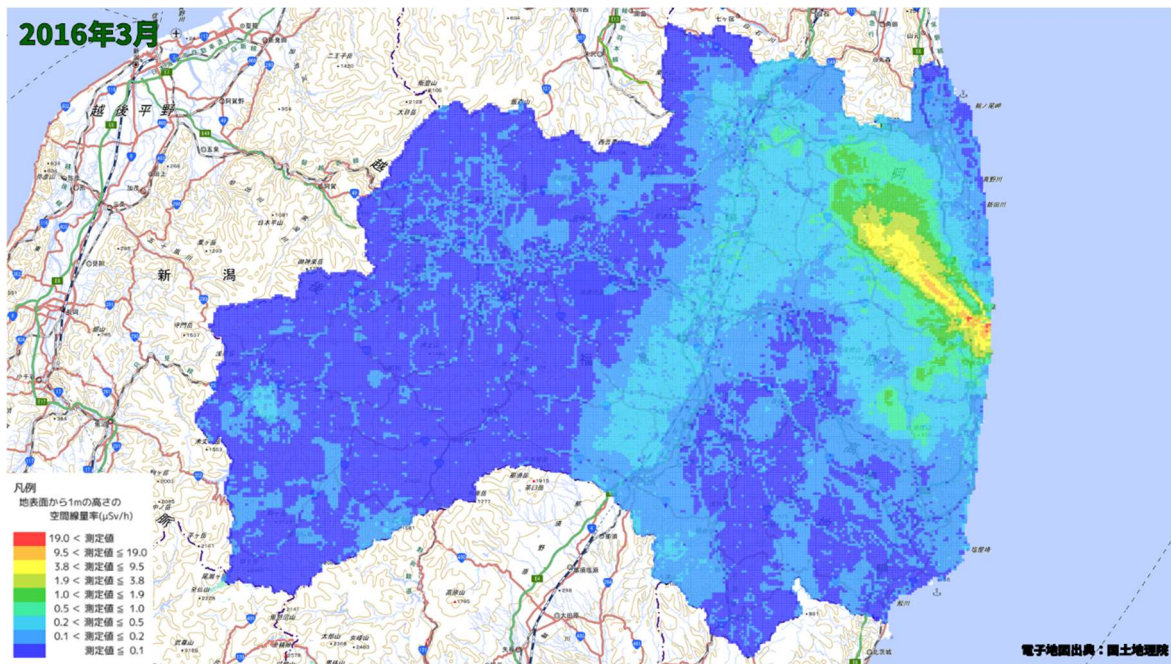

500m メッシュを用いた経時変化マップ(2016年3月)