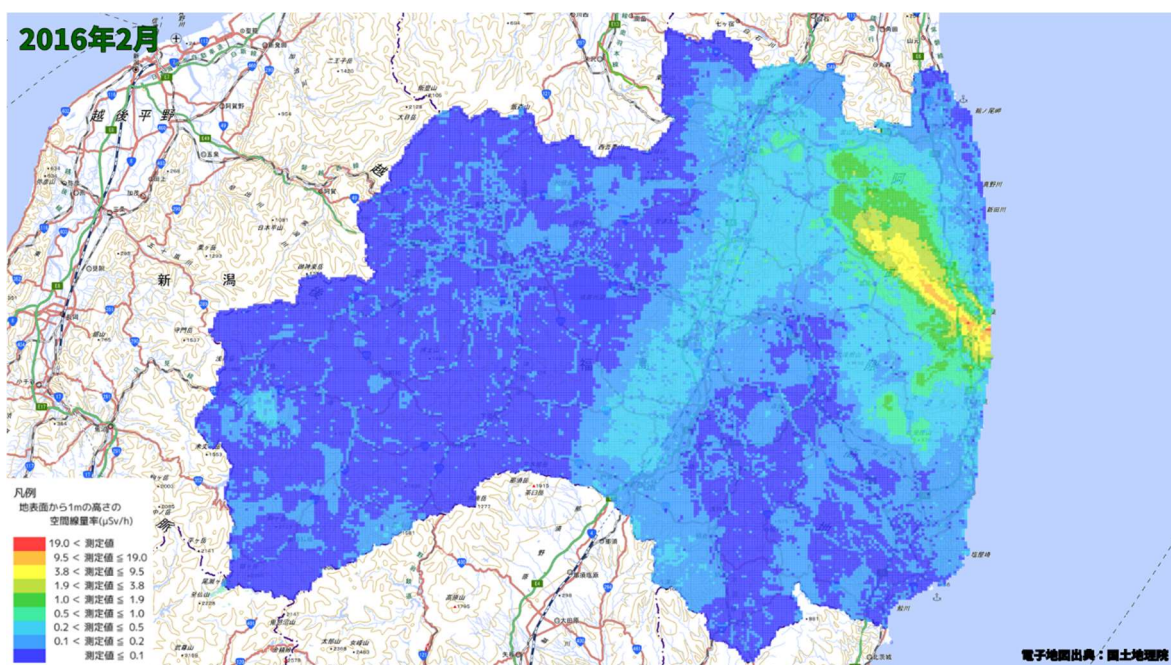

500m メッシュを用いた経時変化マップ(2016年2月)