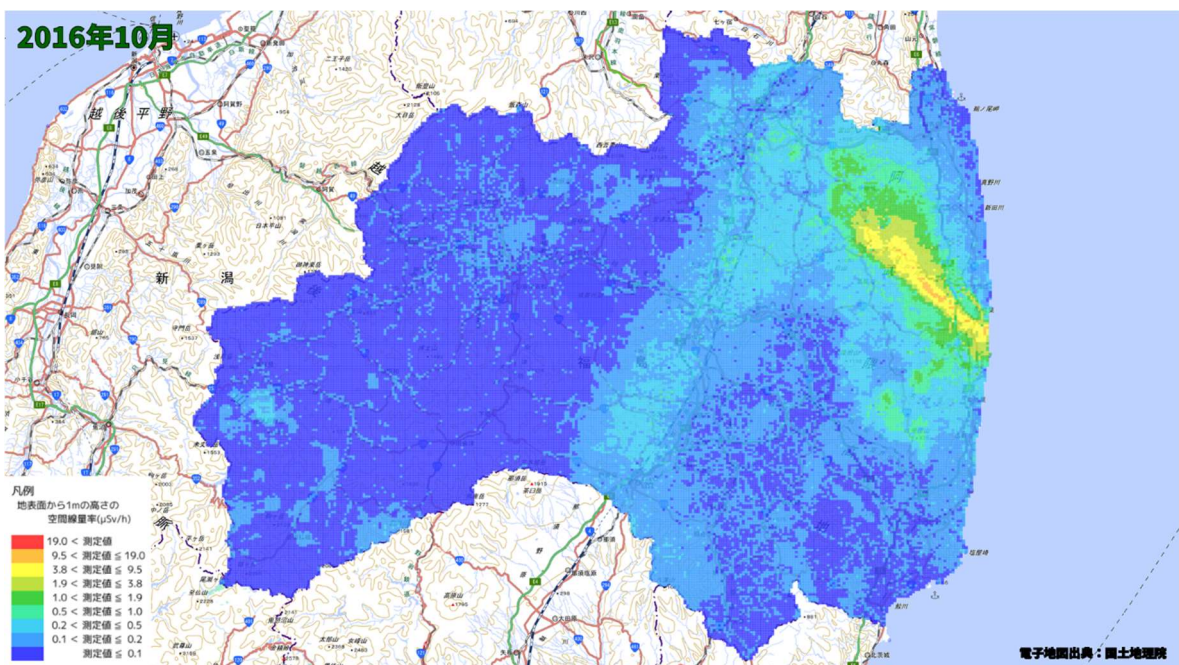

500m メッシュを用いた経時変化マップ(2016年10月)