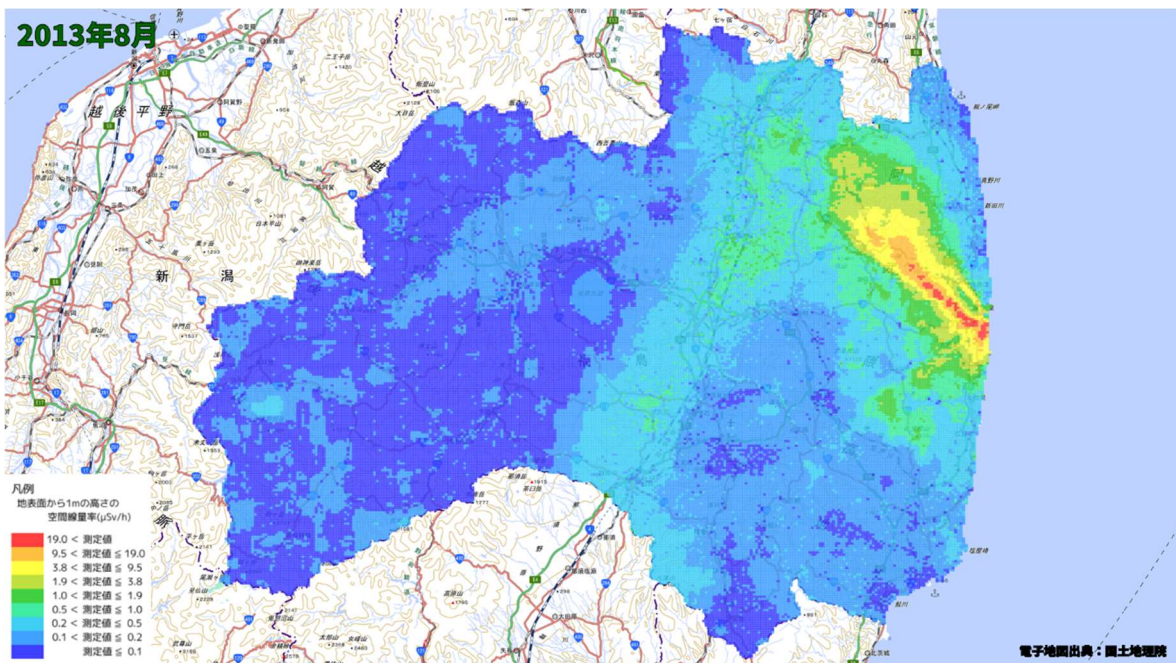

500m メッシュを用いた経時変化マップ(2013 年 2 月)

500m メッシュを用いた経時変化マップ(2013年3月)

500m メッシュを用いた経時変化マップ(2013年4月)

500m メッシュを用いた経時変化マップ(2013年5月)

500m メッシュを用いた経時変化マップ(2013年6月)

500m メッシュを用いた経時変化マップ(2013年7月)

500m メッシュを用いた経時変化マップ(2013年8月)