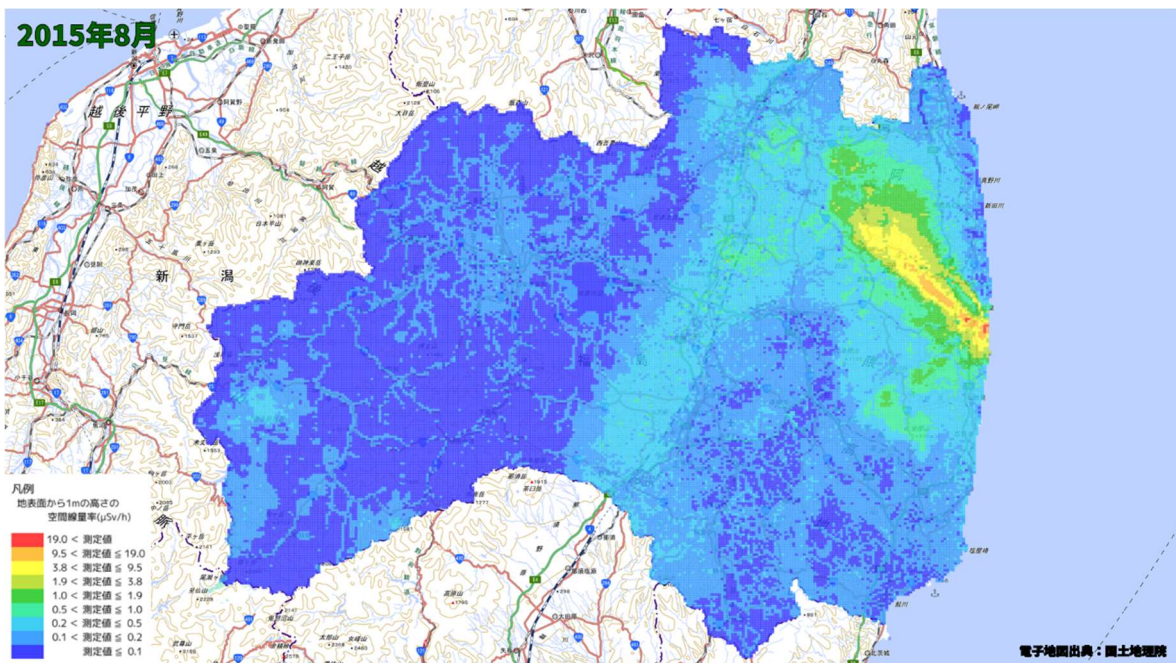

500m メッシュを用いた経時変化マップ(2015年8月)