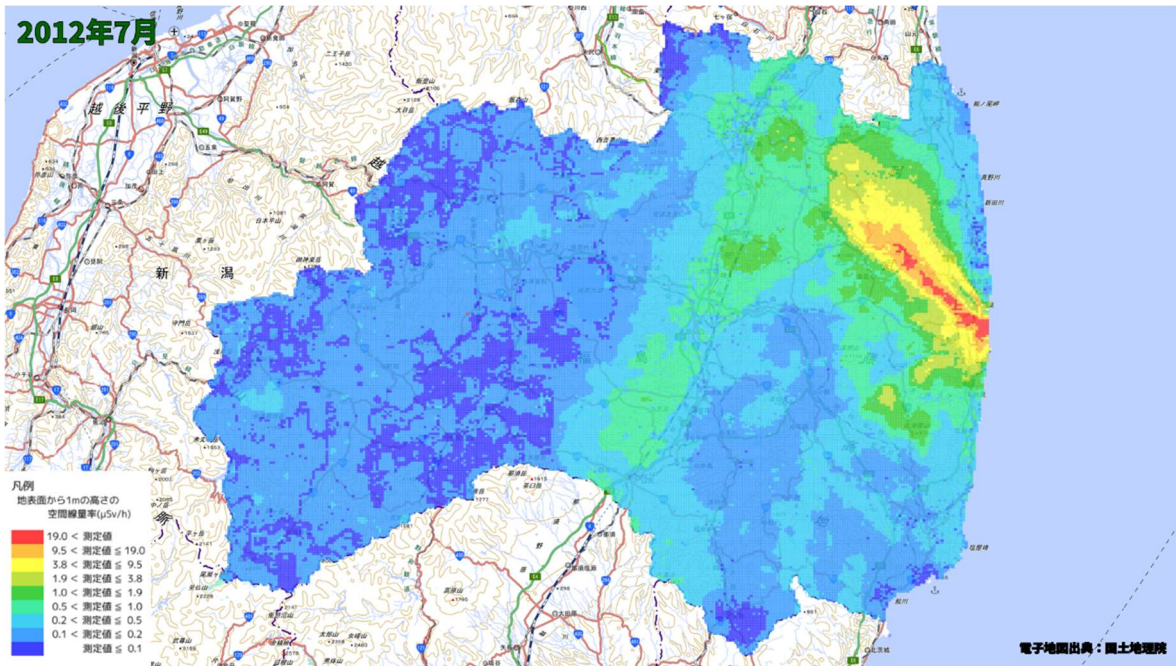

500m メッシュを用いた経時変化マップ(2011年12月)

500m メッシュを用いた経時変化マップ(2012年1月)

500m メッシュを用いた経時変化マップ(2012年2月)

500m メッシュを用いた経時変化マップ(2012年3月)

500m メッシュを用いた経時変化マップ(2012年4月)

500m メッシュを用いた経時変化マップ(2012年5月)

500m メッシュを用いた経時変化マップ(2012年6月)