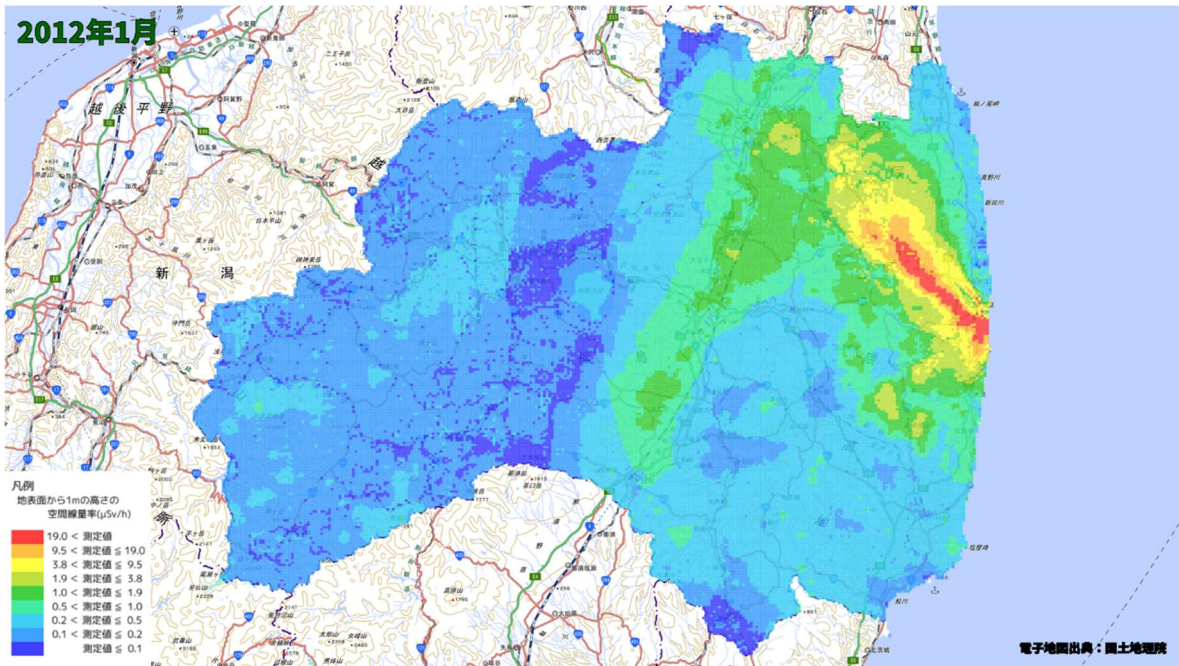

500m メッシュを用いた経時変化マップ(2012年1月)