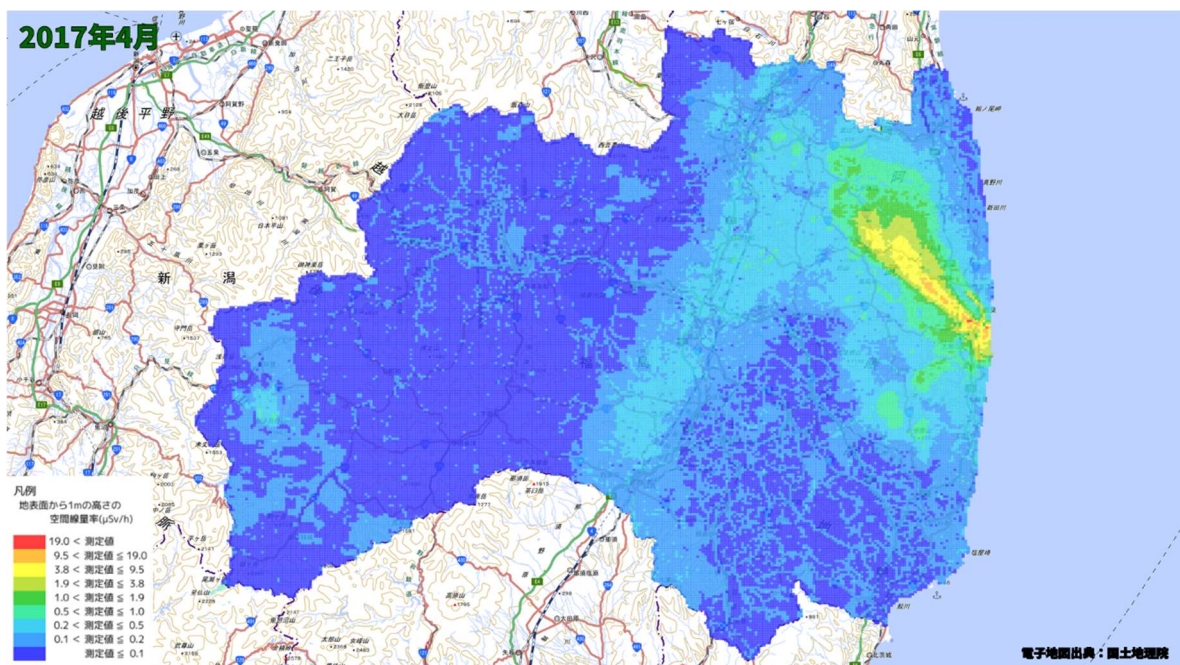

500m メッシュを用いた経時変化マップ(2017年4月)