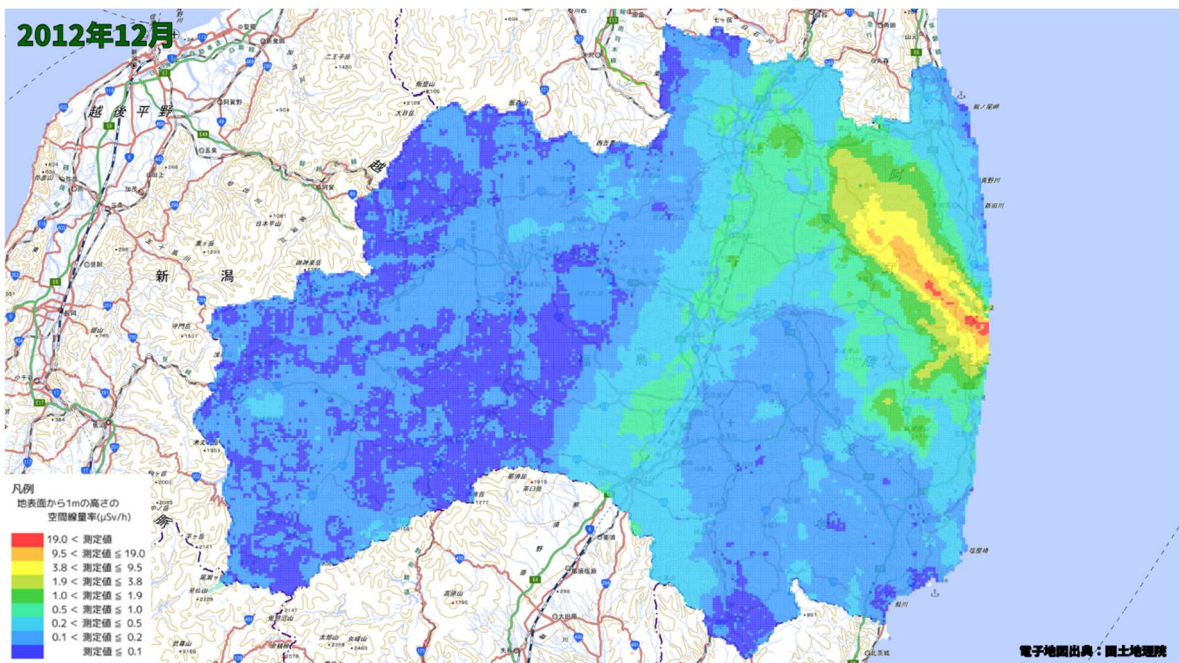

500m メッシュを用いた経時変化マップ(2012年7月)

500m メッシュを用いた経時変化マップ(2012年8月)

500m メッシュを用いた経時変化マップ(2012年9月)

500m メッシュを用いた経時変化マップ(2012年10月)

500m メッシュを用いた経時変化マップ(2012年11月)

500m メッシュを用いた経時変化マップ(2012年12月)

500m メッシュを用いた経時変化マップ(2013 年 1 月)