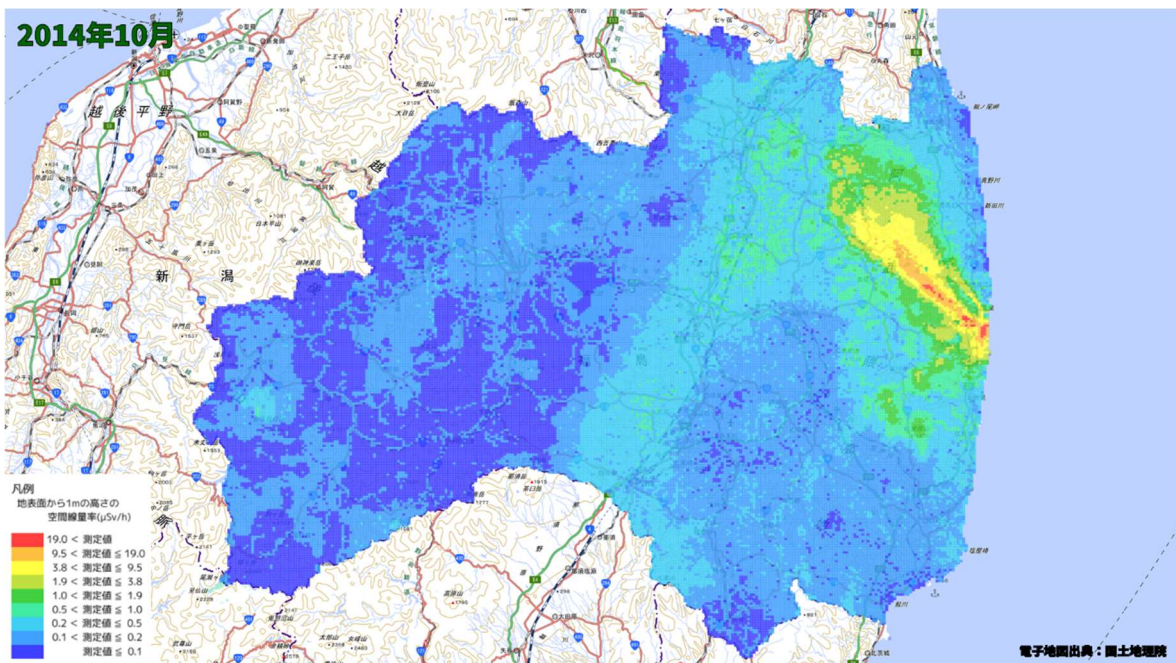

500m メッシュを用いた経時変化マップ(2014年4月)

500m メッシュを用いた経時変化マップ(2014年5月)

500m メッシュを用いた経時変化マップ(2014年6月)

500m メッシュを用いた経時変化マップ(2014年7月)

500m メッシュを用いた経時変化マップ(2014年8月)

500m メッシュを用いた経時変化マップ(2014年9月)

500m メッシュを用いた経時変化マップ(2014年10月)