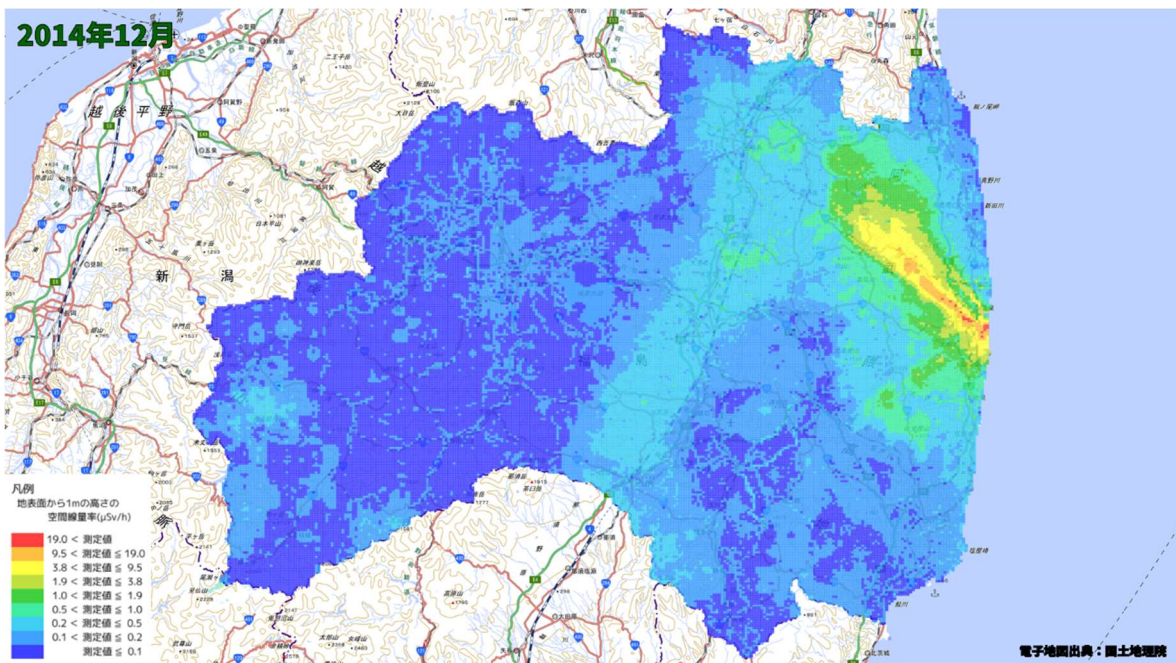

500m メッシュを用いた経時変化マップ(2014年12月)