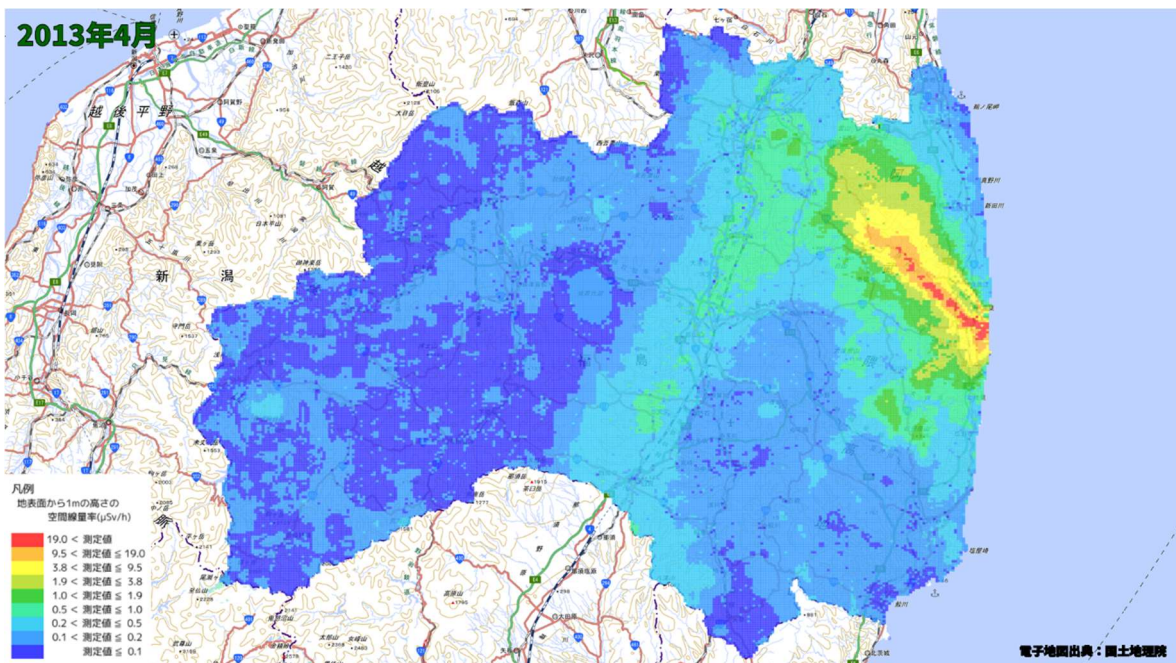

500m メッシュを用いた経時変化マップ(2013年4月)