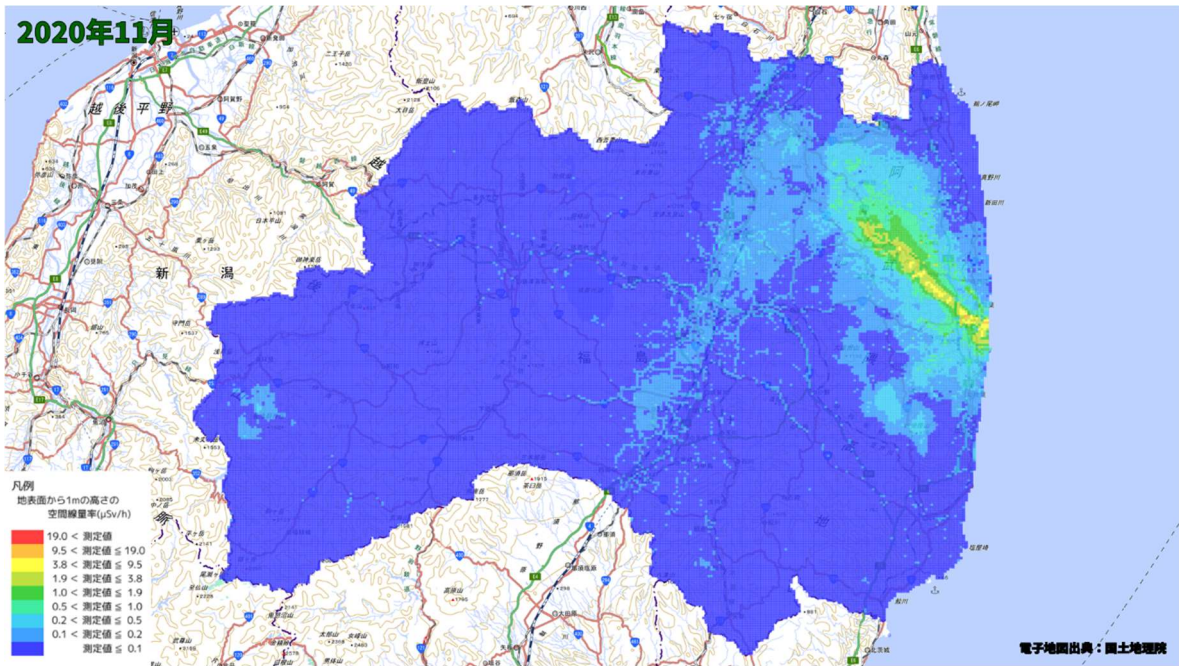

500m メッシュを用いた経時変化マップ(2020 年 2 月)

500m メッシュを用いた経時変化マップ(2020年3月)

500m メッシュを用いた経時変化マップ(2020年4月)

500m メッシュを用いた経時変化マップ(2020年5月)

500m メッシュを用いた経時変化マップ(2020年6月)

500m メッシュを用いた経時変化マップ(2020年7月)

500m メッシュを用いた経時変化マップ(2020年8月)

500m メッシュを用いた経時変化マップ(2020年9月)

500m メッシュを用いた経時変化マップ(2020年10月)

500m メッシュを用いた経時変化マップ(2020年11月)

500m メッシュを用いた経時変化マップ(2020年12月)

500m メッシュを用いた経時変化マップ(2021 年 1 月)

500m メッシュを用いた経時変化マップ(2021 年 2 月)

500m メッシュを用いた経時変化マップ(2021年3月)