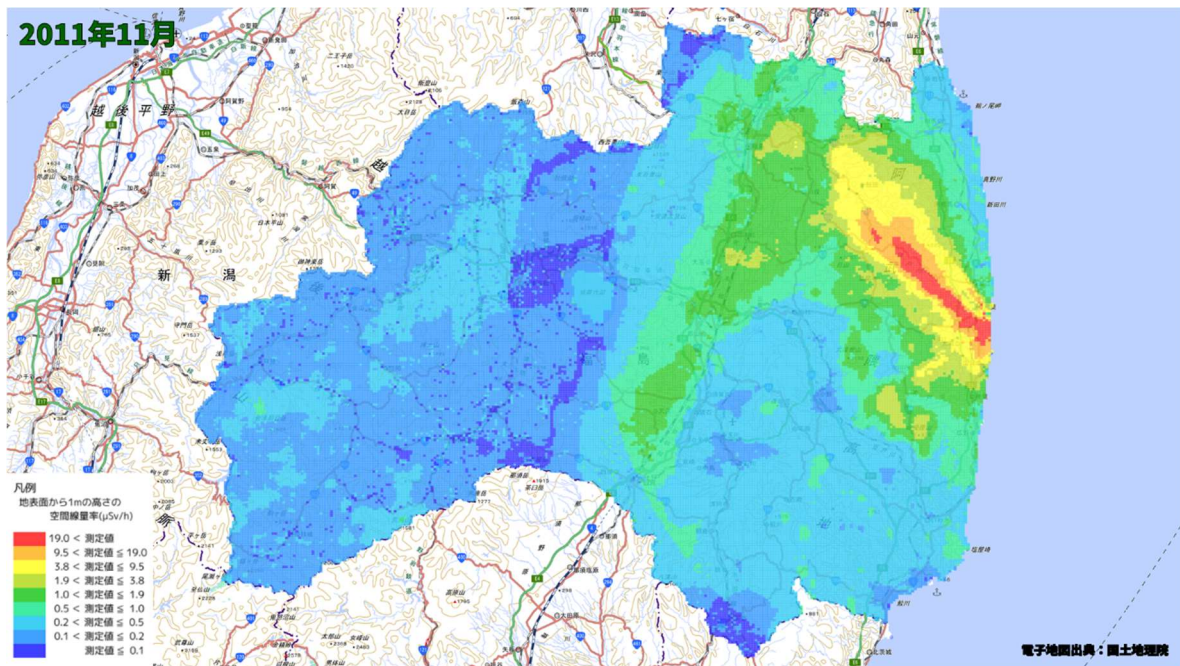

500m メッシュを用いた経時変化マップ

500m メッシュを用いた経時変化マップ(2011年5月)

500m メッシュを用いた経時変化マップ(2011年6月)

500m メッシュを用いた経時変化マップ(2011年7月)

500m メッシュを用いた経時変化マップ(2011年8月)

500m メッシュを用いた経時変化マップ(2011年9月)

500m メッシュを用いた経時変化マップ(2011年10月)

500m メッシュを用いた経時変化マップ(2011年11月)