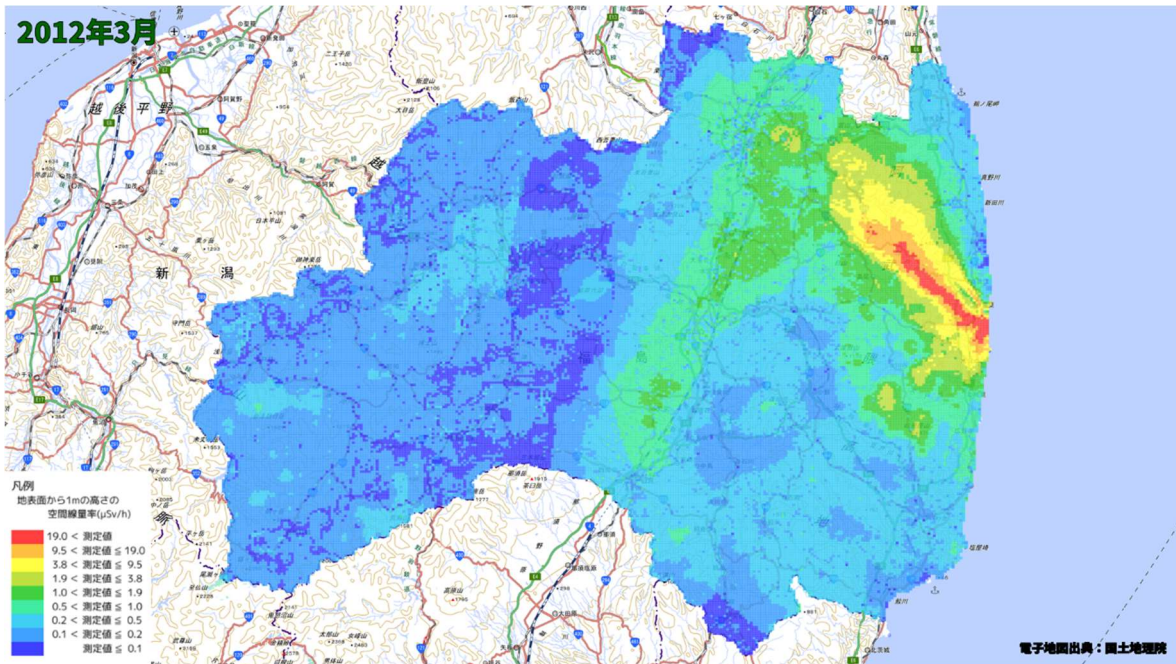

500m メッシュを用いた経時変化マップ(2012年3月)