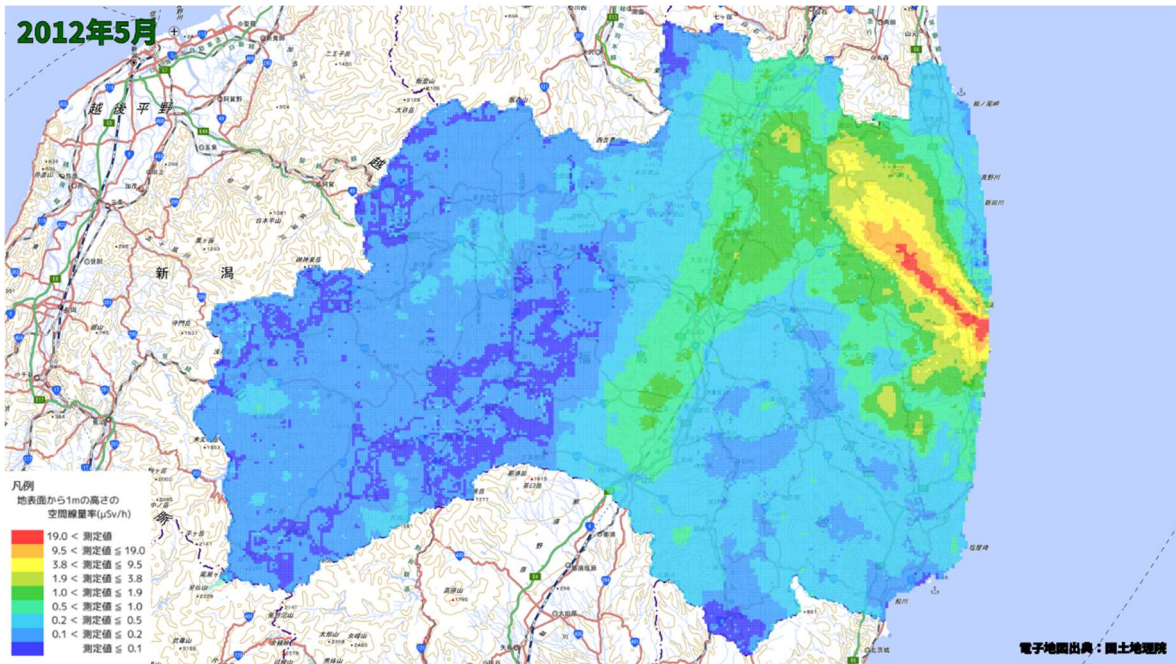

500m メッシュを用いた経時変化マップ(2011年12月)

500m メッシュを用いた経時変化マップ(2012年1月)

500m メッシュを用いた経時変化マップ(2012年2月)

500m メッシュを用いた経時変化マップ(2012年3月)

500m メッシュを用いた経時変化マップ(2012年4月)

500m メッシュを用いた経時変化マップ(2012年5月)

500m メッシュを用いた経時変化マップ(2012年6月)