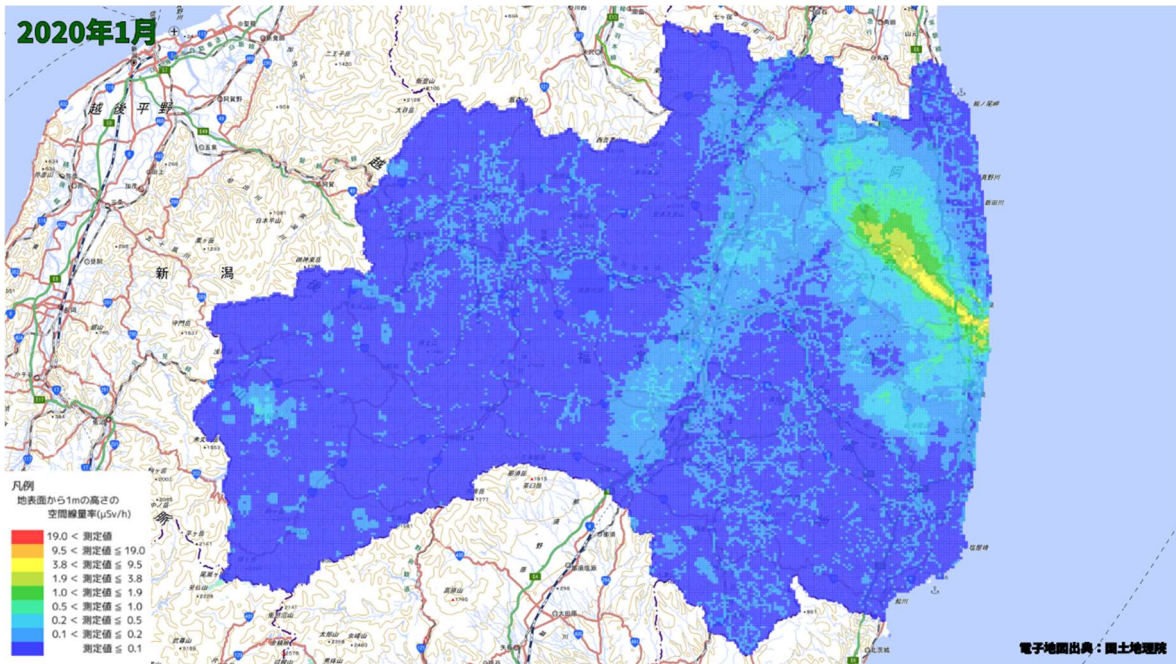

500m メッシュを用いた経時変化マップ(2018年12月)

500m メッシュを用いた経時変化マップ(2019年1月)

500m メッシュを用いた経時変化マップ(2019年2月)

500m メッシュを用いた経時変化マップ(2019年3月)

500m メッシュを用いた経時変化マップ(2019年4月)

500m メッシュを用いた経時変化マップ(2019年5月)

500m メッシュを用いた経時変化マップ(2019年6月)

500m メッシュを用いた経時変化マップ(2019年7月)

500m メッシュを用いた経時変化マップ(2019年8月)

500m メッシュを用いた経時変化マップ(2019年9月)

500m メッシュを用いた経時変化マップ(2019年10月)

500m メッシュを用いた経時変化マップ(2019年11月)

500m メッシュを用いた経時変化マップ(2019年12月)

500m メッシュを用いた経時変化マップ(2020 年 1 月)

500m メッシュを用いた経時変化マップ(2020 年 2 月)

500m メッシュを用いた経時変化マップ(2020年3月)

500m メッシュを用いた経時変化マップ(2020年4月)

500m メッシュを用いた経時変化マップ(2020年5月)

500m メッシュを用いた経時変化マップ(2020年6月)

500m メッシュを用いた経時変化マップ(2020年7月)

500m メッシュを用いた経時変化マップ(2020年8月)