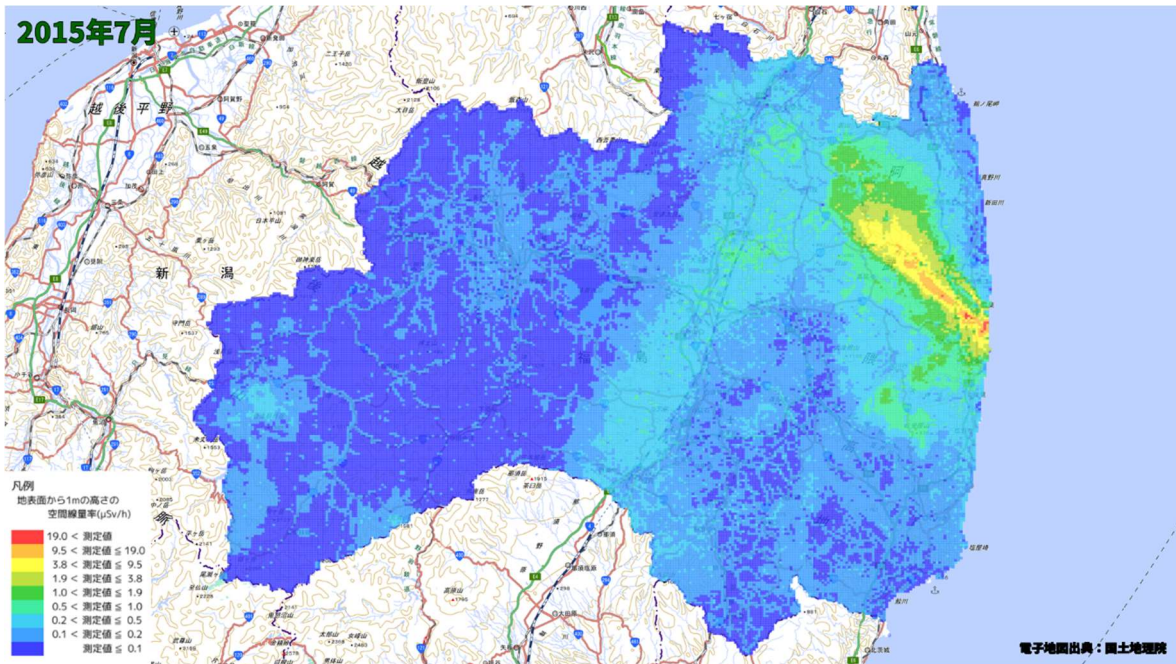

500m メッシュを用いた経時変化マップ(2015年7月)