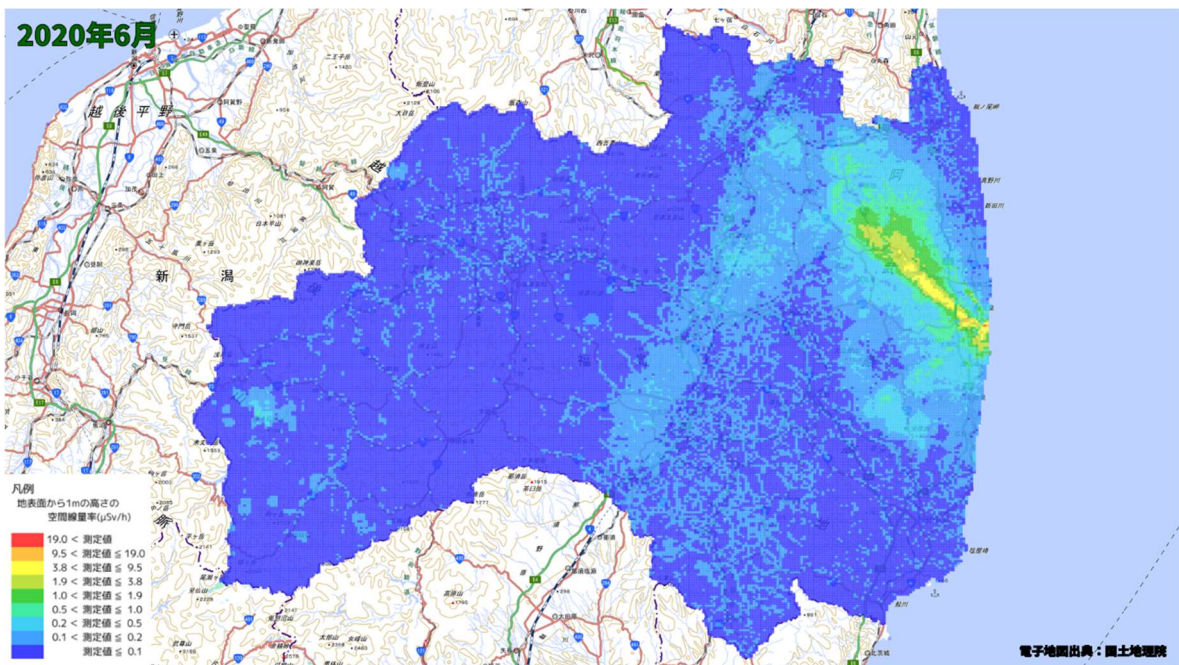

500m メッシュを用いた経時変化マップ(2019年7月)

500m メッシュを用いた経時変化マップ(2019年8月)

500m メッシュを用いた経時変化マップ(2019年9月)

500m メッシュを用いた経時変化マップ(2019年10月)

500m メッシュを用いた経時変化マップ(2019年11月)

500m メッシュを用いた経時変化マップ(2019年12月)

500m メッシュを用いた経時変化マップ(2020 年 1 月)

500m メッシュを用いた経時変化マップ(2020 年 2 月)

500m メッシュを用いた経時変化マップ(2020年3月)

500m メッシュを用いた経時変化マップ(2020年4月)

500m メッシュを用いた経時変化マップ(2020年5月)

500m メッシュを用いた経時変化マップ(2020年6月)

500m メッシュを用いた経時変化マップ(2020年7月)

500m メッシュを用いた経時変化マップ(2020年8月)

500m メッシュを用いた経時変化マップ(2020年9月)

500m メッシュを用いた経時変化マップ(2020年10月)

500m メッシュを用いた経時変化マップ(2020年11月)

500m メッシュを用いた経時変化マップ(2020年12月)

500m メッシュを用いた経時変化マップ(2021 年 1 月)

500m メッシュを用いた経時変化マップ(2021 年 2 月)

500m メッシュを用いた経時変化マップ(2021年3月)