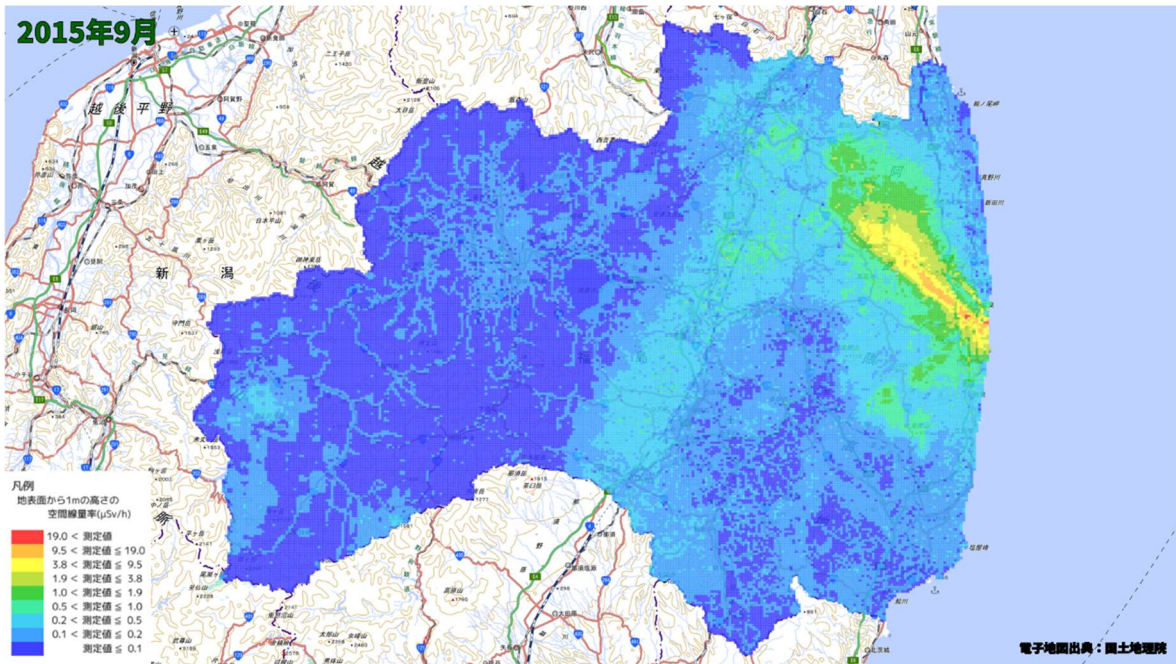

500m メッシュを用いた経時変化マップ(2015年9月)