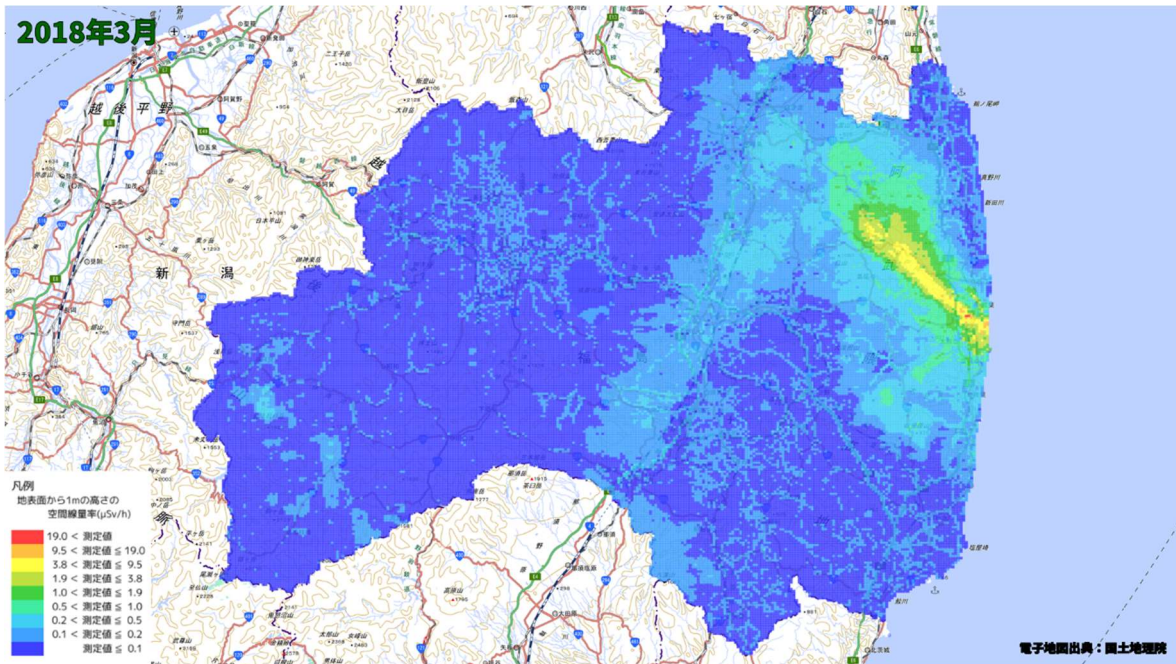

500m メッシュを用いた経時変化マップ(2017年10月)

500m メッシュを用いた経時変化マップ(2017年11月)

500m メッシュを用いた経時変化マップ(2017年12月)

500m メッシュを用いた経時変化マップ(2018年1月)

500m メッシュを用いた経時変化マップ(2018年2月)

500m メッシュを用いた経時変化マップ(2018年3月)

500m メッシュを用いた経時変化マップ(2018年4月)