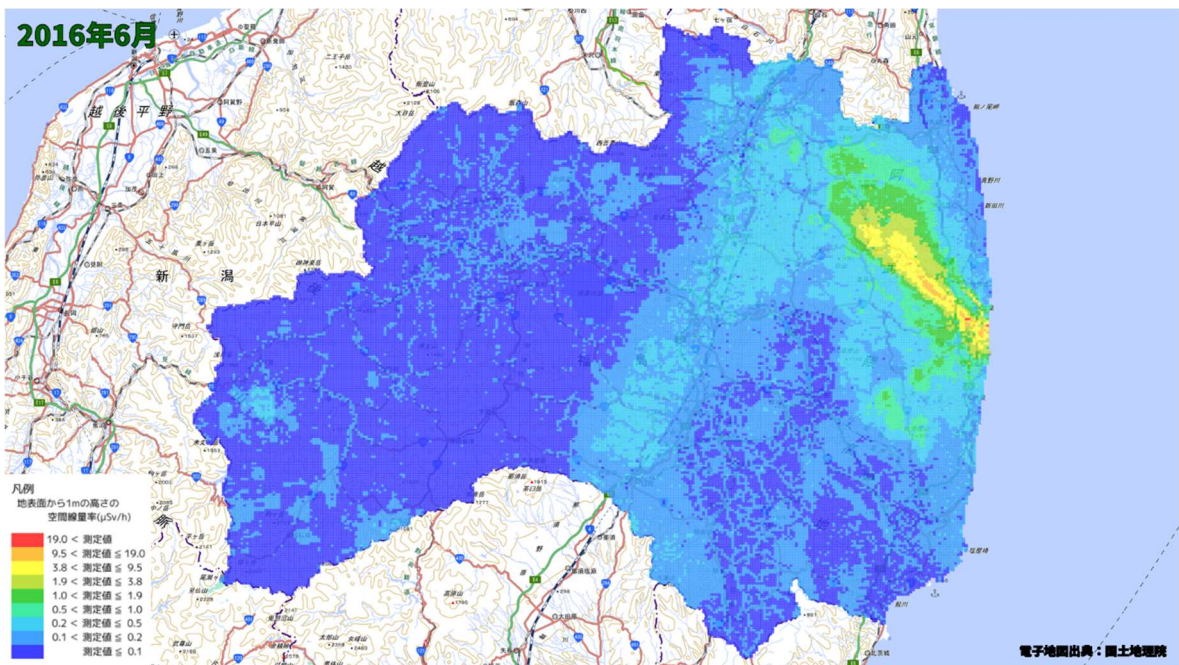

500m メッシュを用いた経時変化マップ(2016年1月)

500m メッシュを用いた経時変化マップ(2016年2月)

500m メッシュを用いた経時変化マップ(2016年3月)

500m メッシュを用いた経時変化マップ(2016年4月)

500m メッシュを用いた経時変化マップ(2016年5月)

500m メッシュを用いた経時変化マップ(2016年6月)

500m メッシュを用いた経時変化マップ(2016年7月)