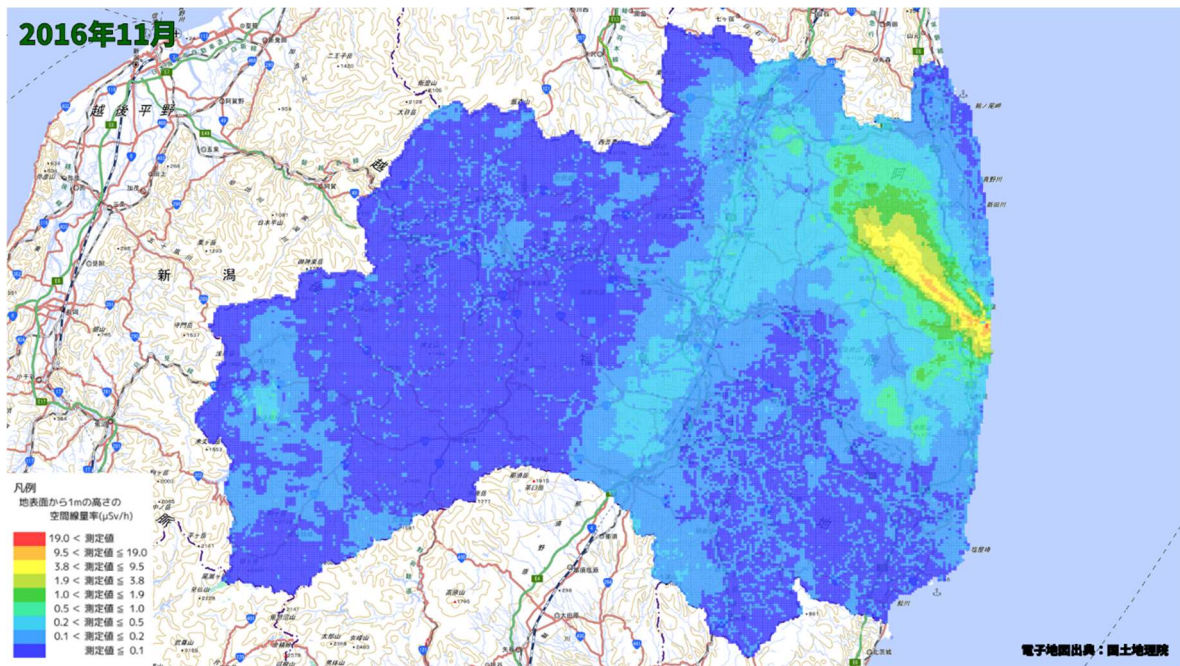

500m メッシュを用いた経時変化マップ(2016年11月)