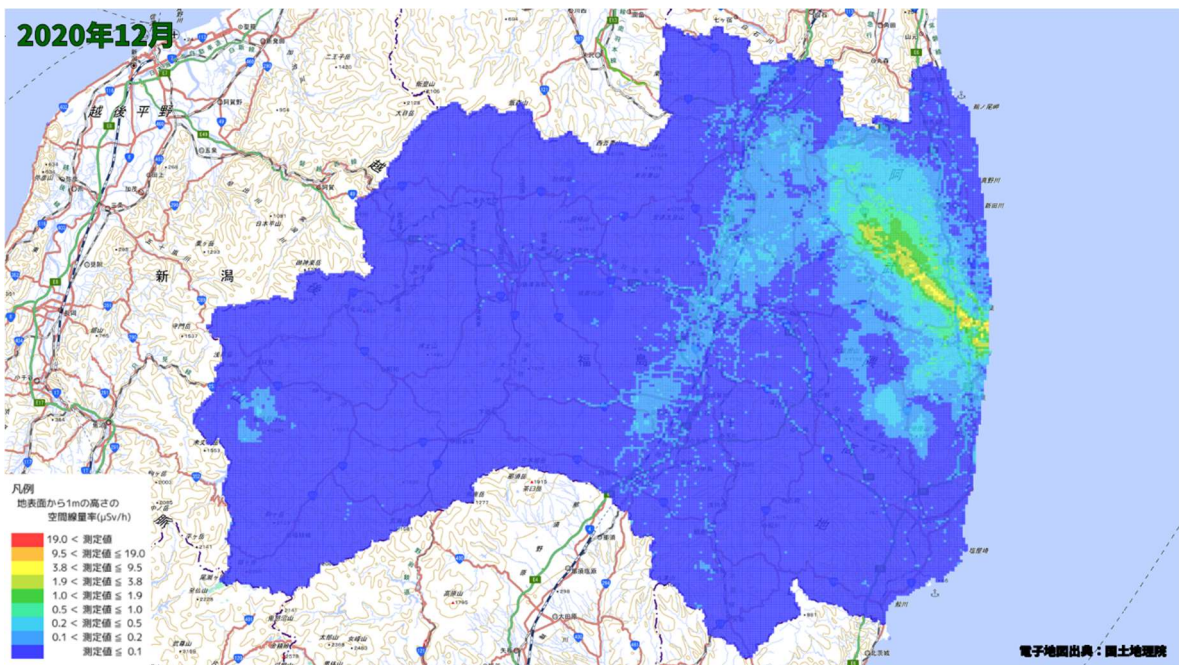

500m メッシュを用いた経時変化マップ(2020 年 2 月)

500m メッシュを用いた経時変化マップ(2020年3月)

500m メッシュを用いた経時変化マップ(2020年4月)

500m メッシュを用いた経時変化マップ(2020年5月)

500m メッシュを用いた経時変化マップ(2020年6月)

500m メッシュを用いた経時変化マップ(2020年7月)

500m メッシュを用いた経時変化マップ(2020年8月)

500m メッシュを用いた経時変化マップ(2020年9月)

500m メッシュを用いた経時変化マップ(2020年10月)

500m メッシュを用いた経時変化マップ(2020年11月)

500m メッシュを用いた経時変化マップ(2020年12月)

500m メッシュを用いた経時変化マップ(2021 年 1 月)

500m メッシュを用いた経時変化マップ(2021 年 2 月)

500m メッシュを用いた経時変化マップ(2021年3月)