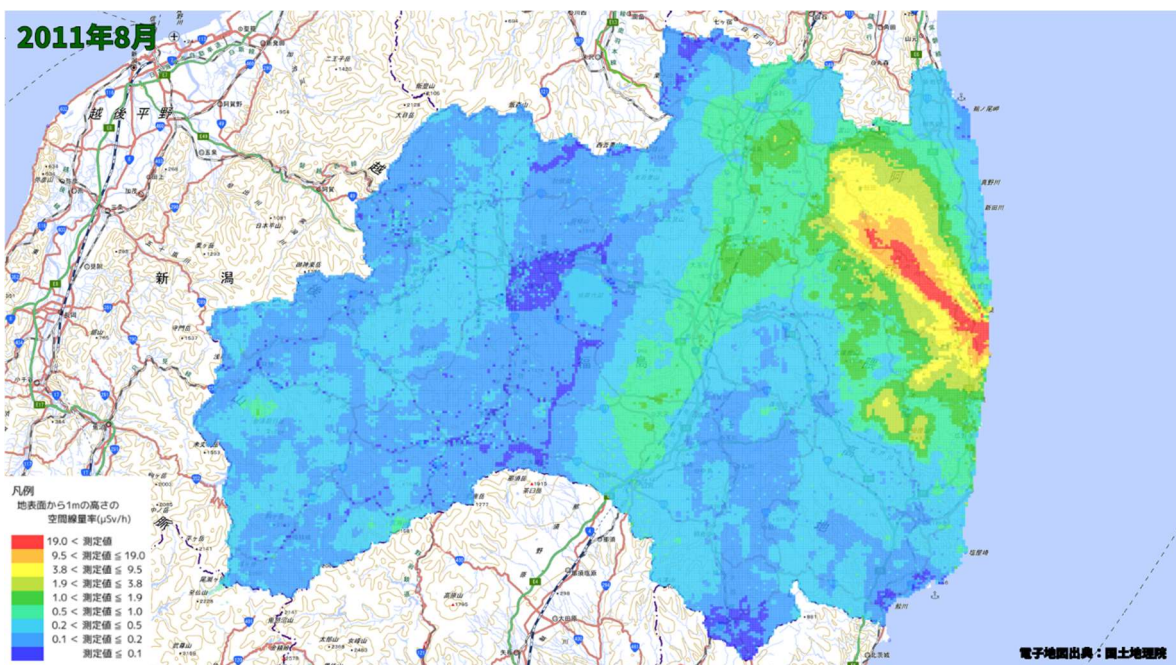

500m メッシュを用いた経時変化マップ

500m メッシュを用いた経時変化マップ(2011年5月)

500m メッシュを用いた経時変化マップ(2011年6月)

500m メッシュを用いた経時変化マップ(2011年7月)

500m メッシュを用いた経時変化マップ(2011年8月)

500m メッシュを用いた経時変化マップ(2011年9月)

500m メッシュを用いた経時変化マップ(2011年10月)

500m メッシュを用いた経時変化マップ(2011年11月)