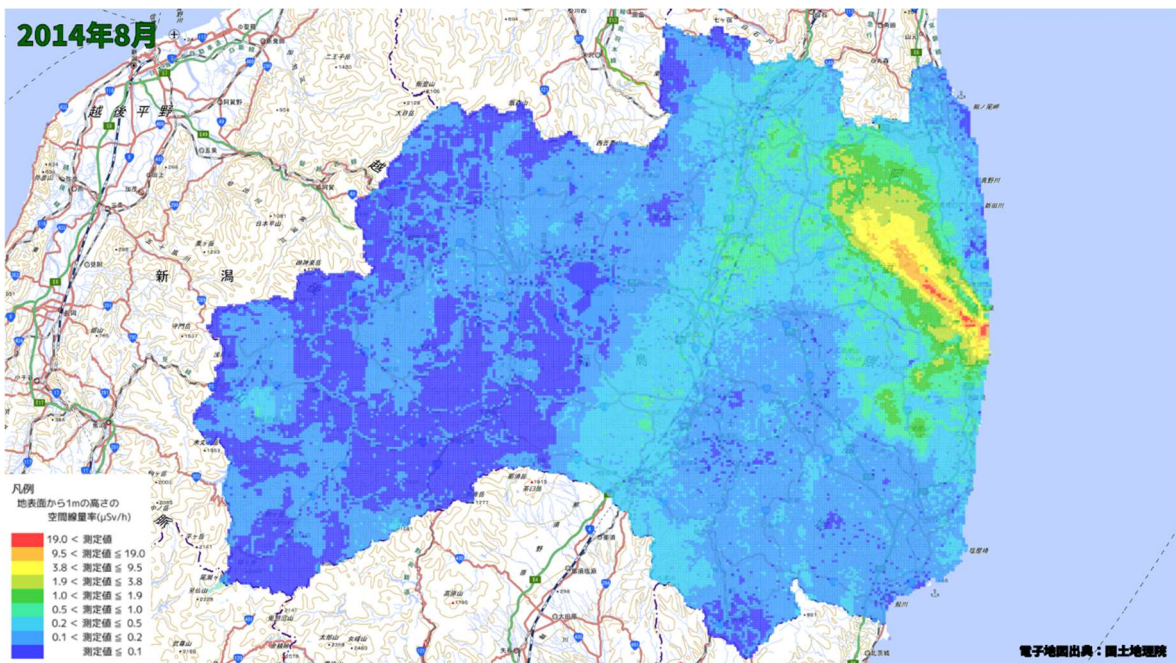

500m メッシュを用いた経時変化マップ(2014年4月)

500m メッシュを用いた経時変化マップ(2014年5月)

500m メッシュを用いた経時変化マップ(2014年6月)

500m メッシュを用いた経時変化マップ(2014年7月)

500m メッシュを用いた経時変化マップ(2014年8月)

500m メッシュを用いた経時変化マップ(2014年9月)

500m メッシュを用いた経時変化マップ(2014年10月)