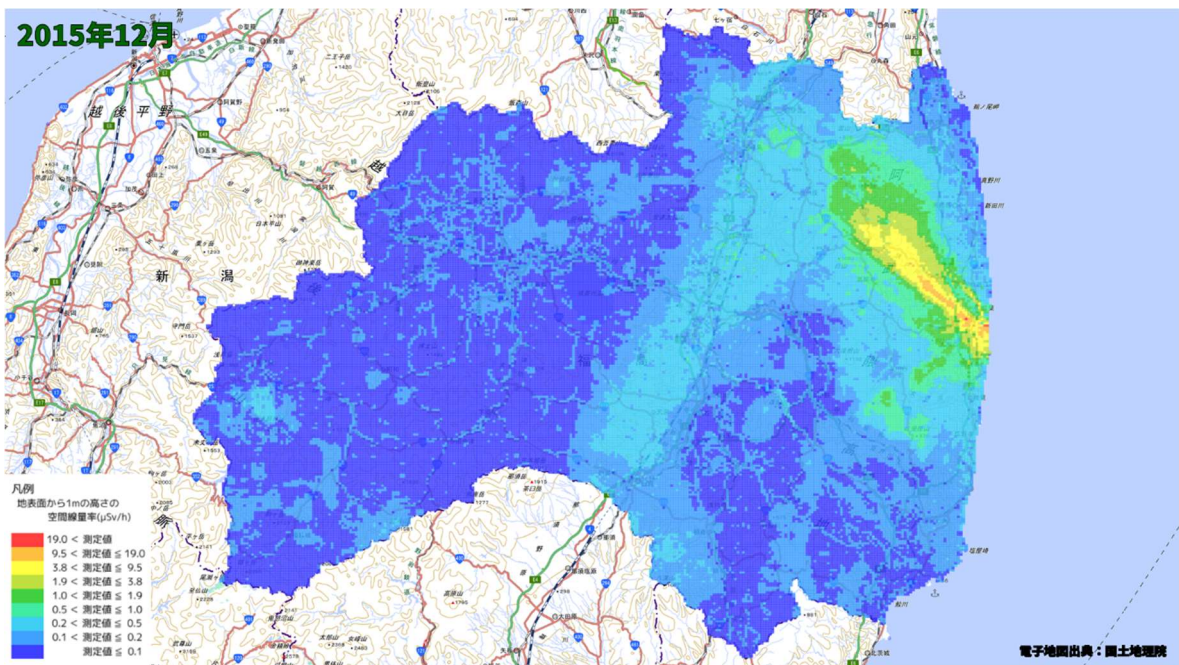

500m メッシュを用いた経時変化マップ(2015年6月)

500m メッシュを用いた経時変化マップ(2015年7月)

500m メッシュを用いた経時変化マップ(2015年8月)

500m メッシュを用いた経時変化マップ(2015年9月)

500m メッシュを用いた経時変化マップ(2015年10月)

500m メッシュを用いた経時変化マップ(2015年11月)

500m メッシュを用いた経時変化マップ(2015年12月)