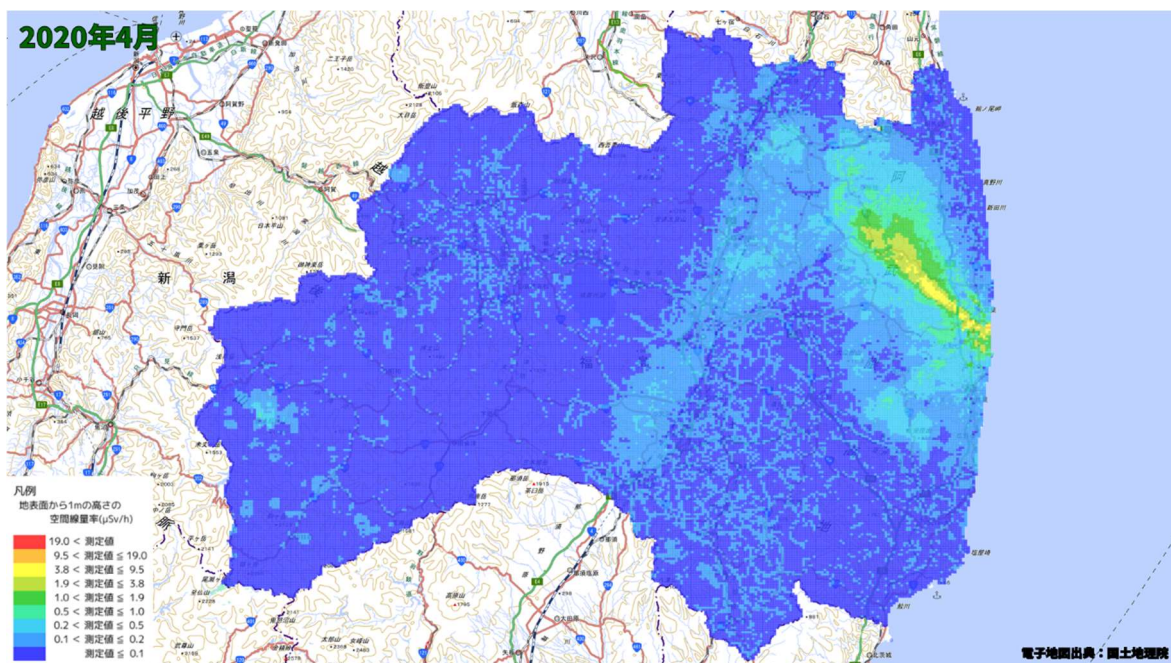

500m メッシュを用いた経時変化マップ(2018年12月)

500m メッシュを用いた経時変化マップ(2019年1月)

500m メッシュを用いた経時変化マップ(2019年2月)

500m メッシュを用いた経時変化マップ(2019年3月)

500m メッシュを用いた経時変化マップ(2019年4月)

500m メッシュを用いた経時変化マップ(2019年5月)

500m メッシュを用いた経時変化マップ(2019年6月)

500m メッシュを用いた経時変化マップ(2019年7月)

500m メッシュを用いた経時変化マップ(2019年8月)

500m メッシュを用いた経時変化マップ(2019年9月)

500m メッシュを用いた経時変化マップ(2019年10月)

500m メッシュを用いた経時変化マップ(2019年11月)

500m メッシュを用いた経時変化マップ(2019年12月)

500m メッシュを用いた経時変化マップ(2020 年 1 月)

500m メッシュを用いた経時変化マップ(2020 年 2 月)

500m メッシュを用いた経時変化マップ(2020年3月)

500m メッシュを用いた経時変化マップ(2020年4月)

500m メッシュを用いた経時変化マップ(2020年5月)

500m メッシュを用いた経時変化マップ(2020年6月)

500m メッシュを用いた経時変化マップ(2020年7月)

500m メッシュを用いた経時変化マップ(2020年8月)