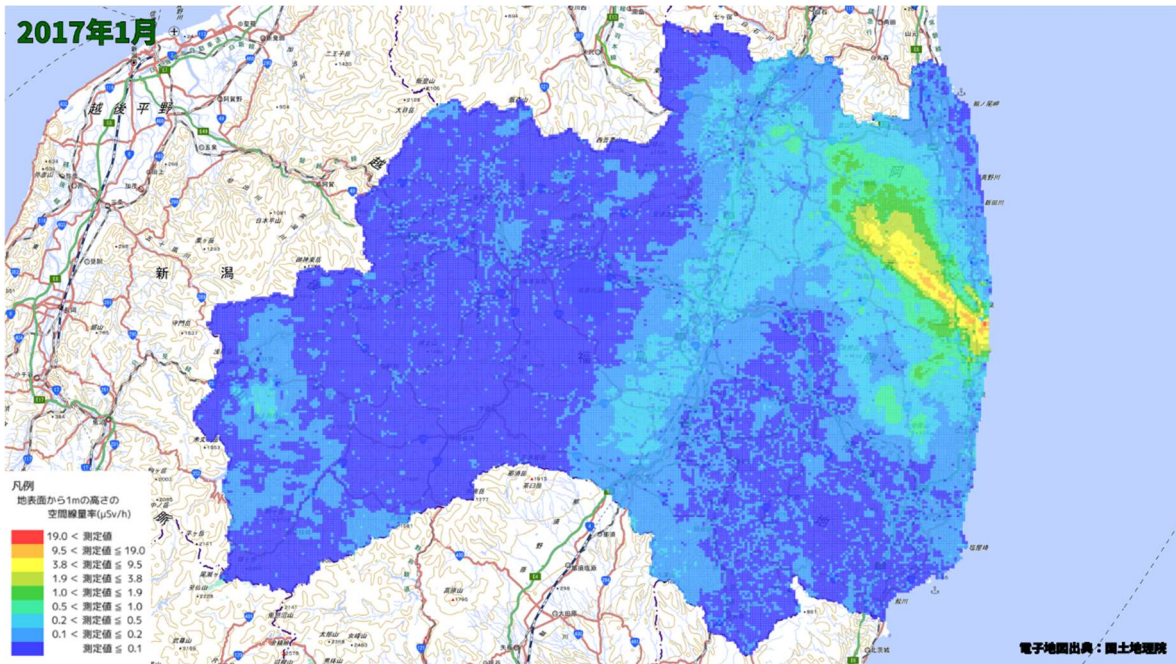

500m メッシュを用いた経時変化マップ(2016年8月)

500m メッシュを用いた経時変化マップ(2016年9月)

500m メッシュを用いた経時変化マップ(2016年10月)

500m メッシュを用いた経時変化マップ(2016年11月)

500m メッシュを用いた経時変化マップ(2016年12月)

500m メッシュを用いた経時変化マップ(2017年1月)

500m メッシュを用いた経時変化マップ(2017年2月)