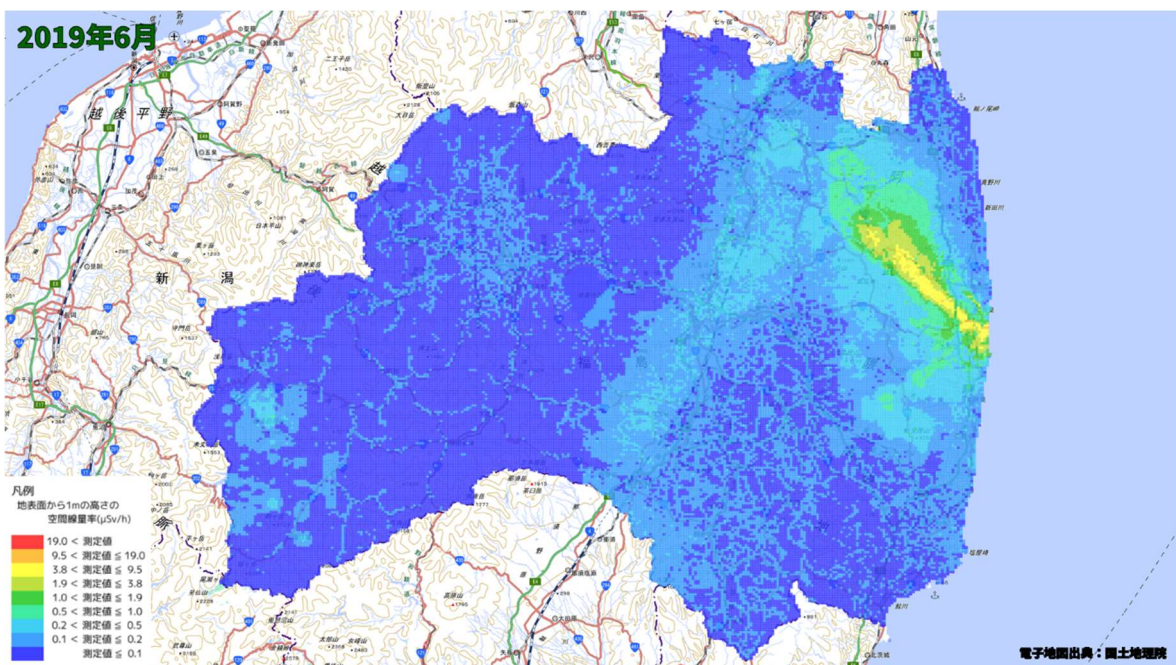

500m メッシュを用いた経時変化マップ(2018年12月)

500m メッシュを用いた経時変化マップ(2019年1月)

500m メッシュを用いた経時変化マップ(2019年2月)

500m メッシュを用いた経時変化マップ(2019年3月)

500m メッシュを用いた経時変化マップ(2019年4月)

500m メッシュを用いた経時変化マップ(2019年5月)

500m メッシュを用いた経時変化マップ(2019年6月)