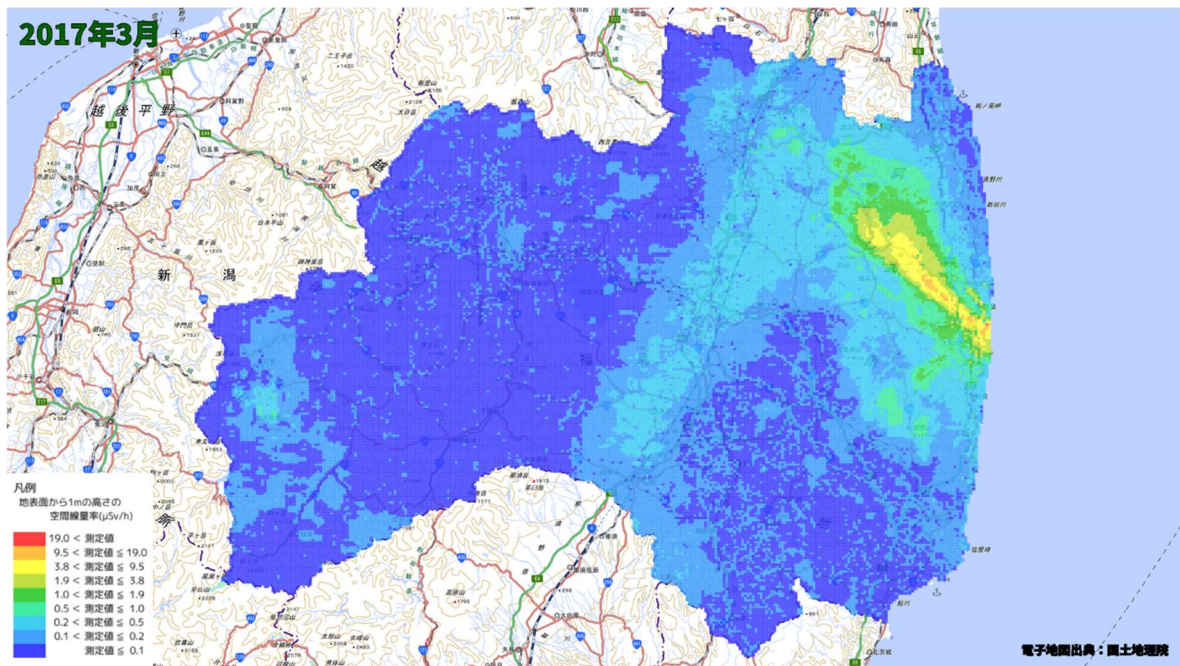

500m メッシュを用いた経時変化マップ(2016年8月)

500m メッシュを用いた経時変化マップ(2016年9月)

500m メッシュを用いた経時変化マップ(2016年10月)

500m メッシュを用いた経時変化マップ(2016年11月)

500m メッシュを用いた経時変化マップ(2016年12月)

500m メッシュを用いた経時変化マップ(2017年1月)

500m メッシュを用いた経時変化マップ(2017年2月)