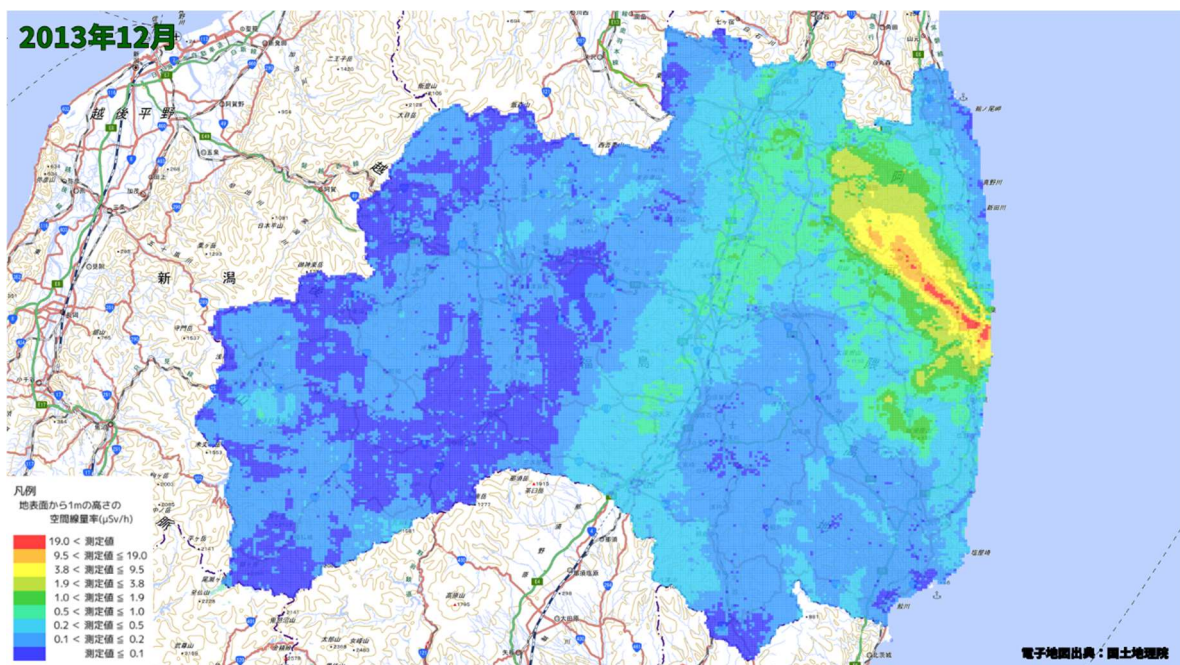

500m メッシュを用いた経時変化マップ(2013年9月)

500m メッシュを用いた経時変化マップ(2013年10月)

500m メッシュを用いた経時変化マップ(2013年11月)

500m メッシュを用いた経時変化マップ(2013年12月)

500m メッシュを用いた経時変化マップ(2014年1月)

500m メッシュを用いた経時変化マップ(2014年2月)

500m メッシュを用いた経時変化マップ(2014年3月)