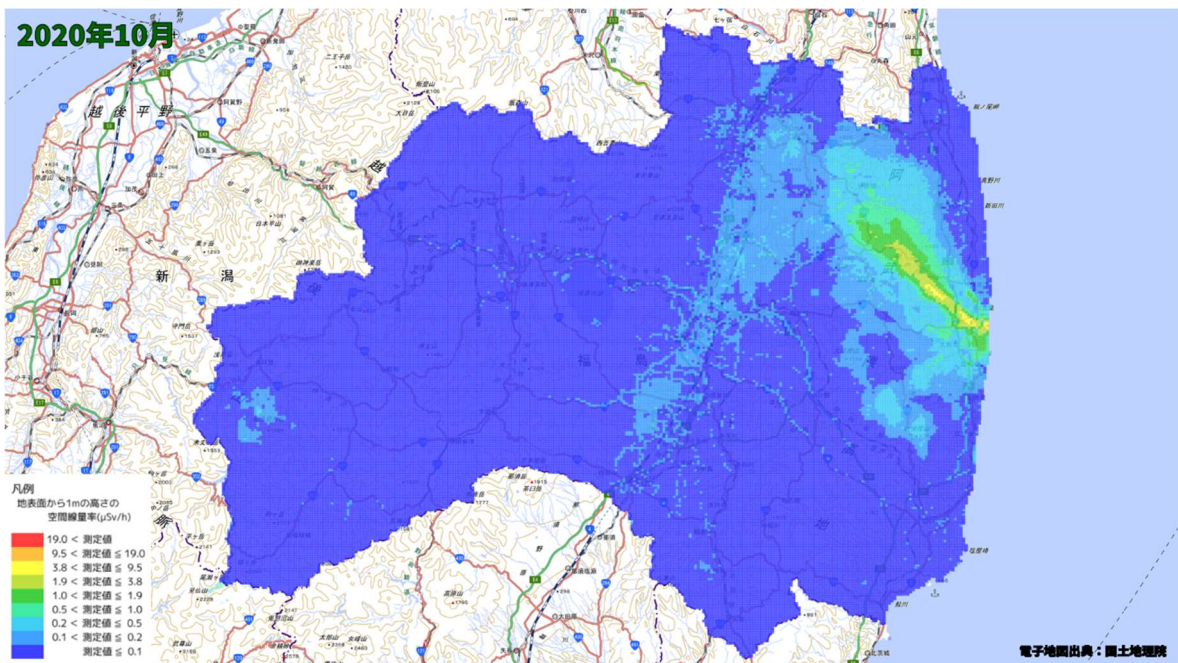

500m メッシュを用いた経時変化マップ(2020 年 2 月)

500m メッシュを用いた経時変化マップ(2020年3月)

500m メッシュを用いた経時変化マップ(2020年4月)

500m メッシュを用いた経時変化マップ(2020年5月)

500m メッシュを用いた経時変化マップ(2020年6月)

500m メッシュを用いた経時変化マップ(2020年7月)

500m メッシュを用いた経時変化マップ(2020年8月)

500m メッシュを用いた経時変化マップ(2020年9月)

500m メッシュを用いた経時変化マップ(2020年10月)

500m メッシュを用いた経時変化マップ(2020年11月)

500m メッシュを用いた経時変化マップ(2020年12月)

500m メッシュを用いた経時変化マップ(2021 年 1 月)

500m メッシュを用いた経時変化マップ(2021 年 2 月)

500m メッシュを用いた経時変化マップ(2021年3月)