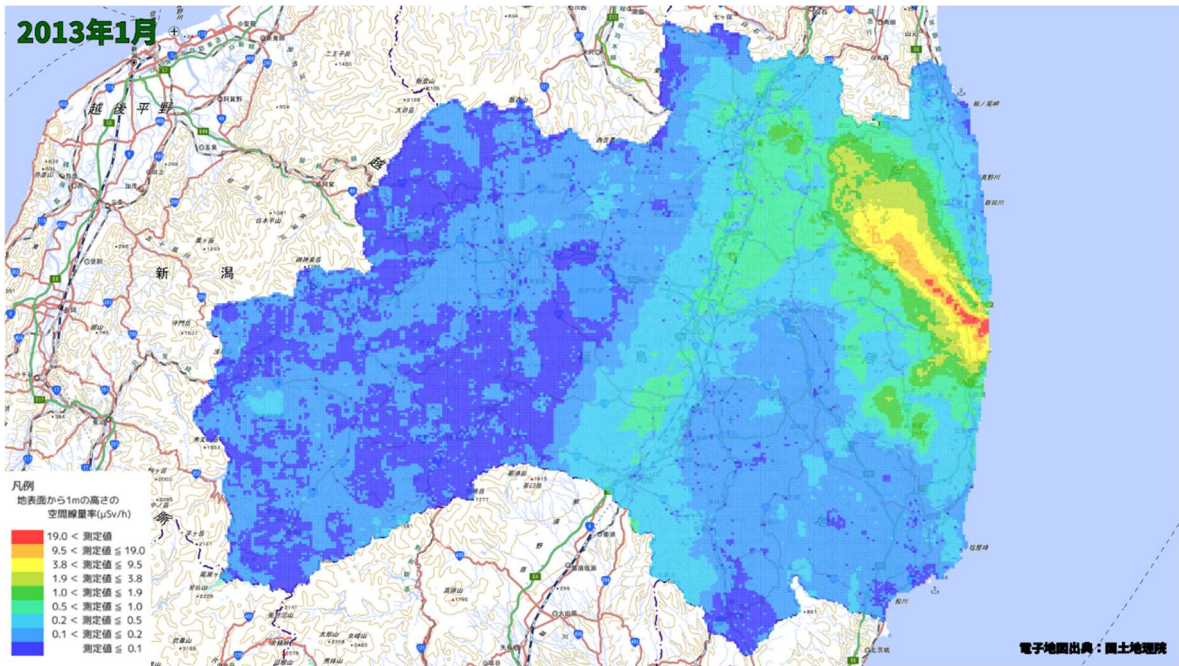

500m メッシュを用いた経時変化マップ(2012年7月)

500m メッシュを用いた経時変化マップ(2012年8月)

500m メッシュを用いた経時変化マップ(2012年9月)

500m メッシュを用いた経時変化マップ(2012年10月)

500m メッシュを用いた経時変化マップ(2012年11月)

500m メッシュを用いた経時変化マップ(2012年12月)

500m メッシュを用いた経時変化マップ(2013 年 1 月)