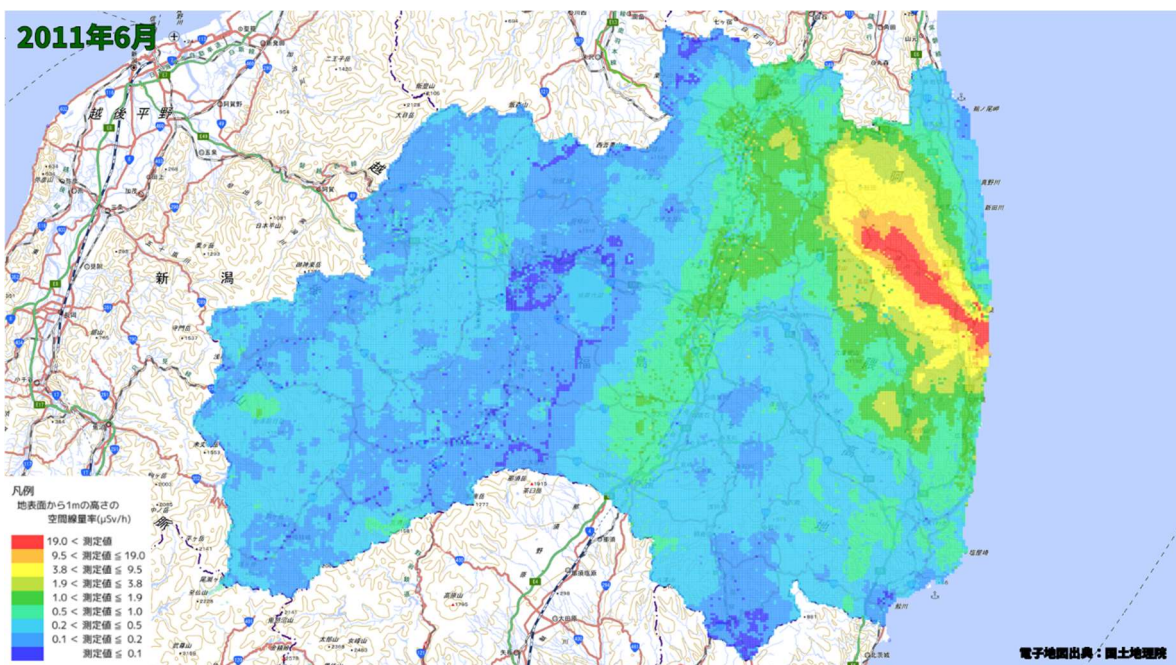

500m メッシュを用いた経時変化マップ

500m メッシュを用いた経時変化マップ(2011年5月)

500m メッシュを用いた経時変化マップ(2011年6月)

500m メッシュを用いた経時変化マップ(2011年7月)

500m メッシュを用いた経時変化マップ(2011年8月)

500m メッシュを用いた経時変化マップ(2011年9月)

500m メッシュを用いた経時変化マップ(2011年10月)

500m メッシュを用いた経時変化マップ(2011年11月)