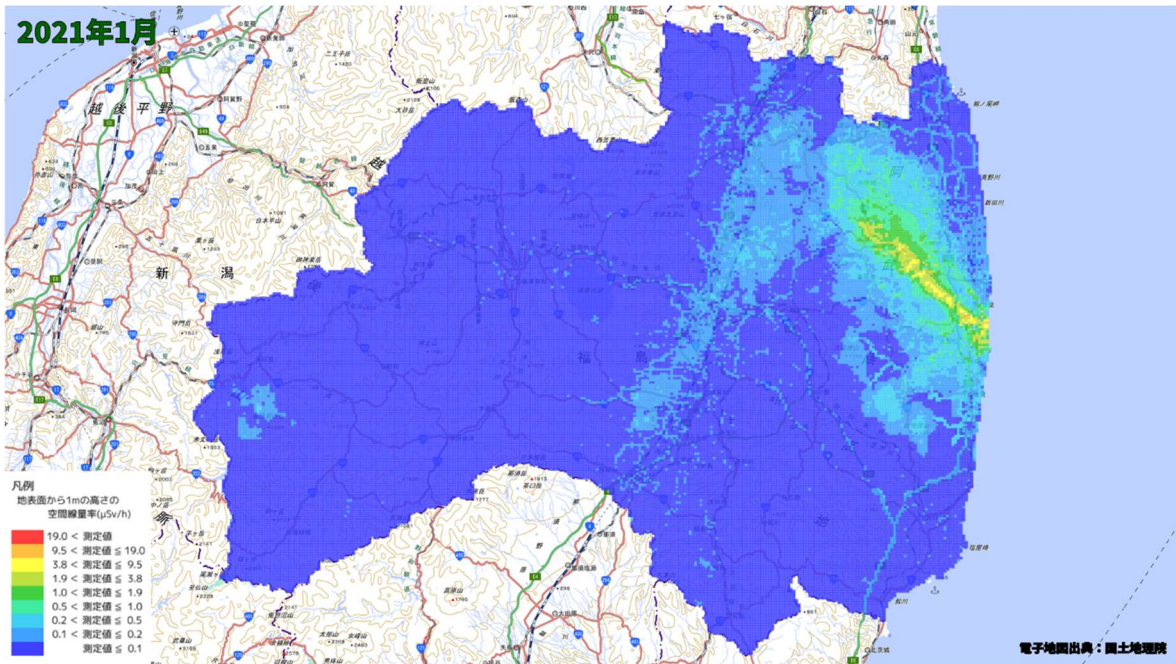

500m メッシュを用いた経時変化マップ(2020 年 2 月)

500m メッシュを用いた経時変化マップ(2020年3月)

500m メッシュを用いた経時変化マップ(2020年4月)

500m メッシュを用いた経時変化マップ(2020年5月)

500m メッシュを用いた経時変化マップ(2020年6月)

500m メッシュを用いた経時変化マップ(2020年7月)

500m メッシュを用いた経時変化マップ(2020年8月)

500m メッシュを用いた経時変化マップ(2020年9月)

500m メッシュを用いた経時変化マップ(2020年10月)

500m メッシュを用いた経時変化マップ(2020年11月)

500m メッシュを用いた経時変化マップ(2020年12月)

500m メッシュを用いた経時変化マップ(2021 年 1 月)

500m メッシュを用いた経時変化マップ(2021 年 2 月)

500m メッシュを用いた経時変化マップ(2021年3月)