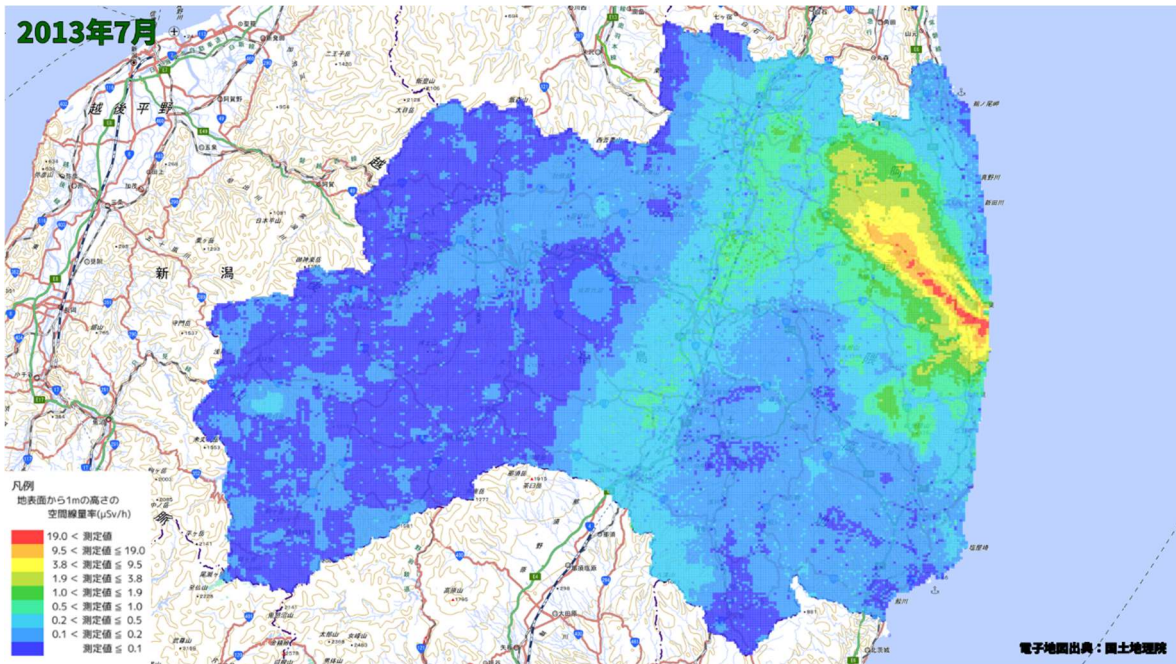

500m メッシュを用いた経時変化マップ(2013 年 2 月)

500m メッシュを用いた経時変化マップ(2013年3月)

500m メッシュを用いた経時変化マップ(2013年4月)

500m メッシュを用いた経時変化マップ(2013年5月)

500m メッシュを用いた経時変化マップ(2013年6月)

500m メッシュを用いた経時変化マップ(2013年7月)

500m メッシュを用いた経時変化マップ(2013年8月)