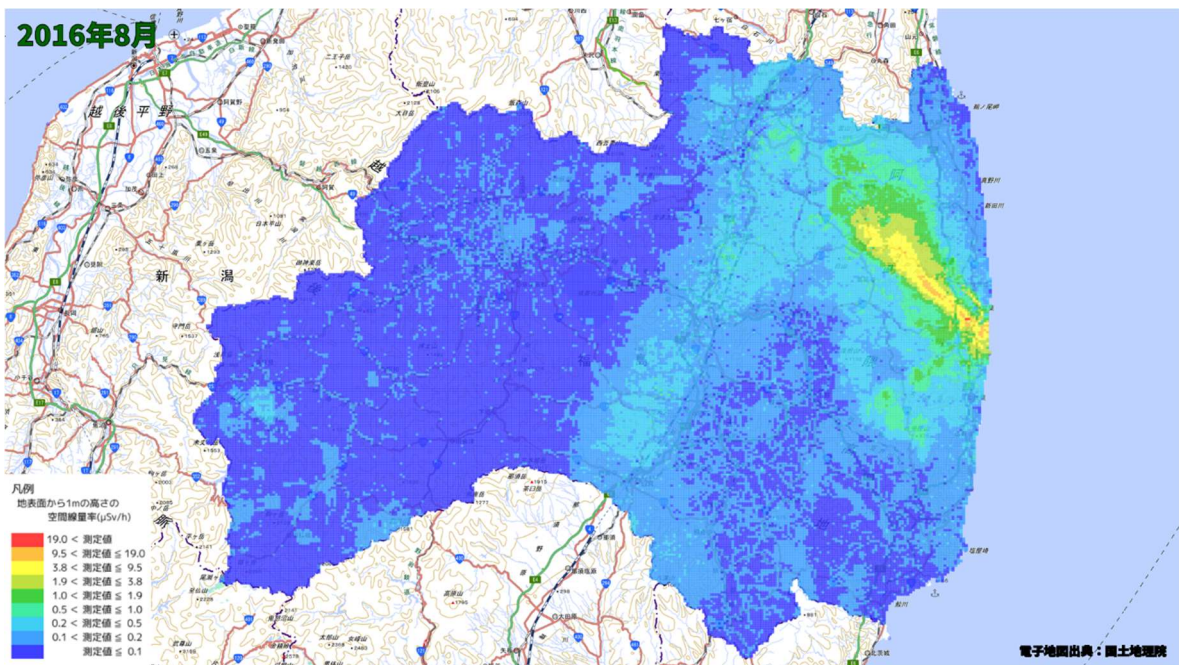

500m メッシュを用いた経時変化マップ(2016年1月)

500m メッシュを用いた経時変化マップ(2016年2月)

500m メッシュを用いた経時変化マップ(2016年3月)

500m メッシュを用いた経時変化マップ(2016年4月)

500m メッシュを用いた経時変化マップ(2016年5月)

500m メッシュを用いた経時変化マップ(2016年6月)

500m メッシュを用いた経時変化マップ(2016年7月)