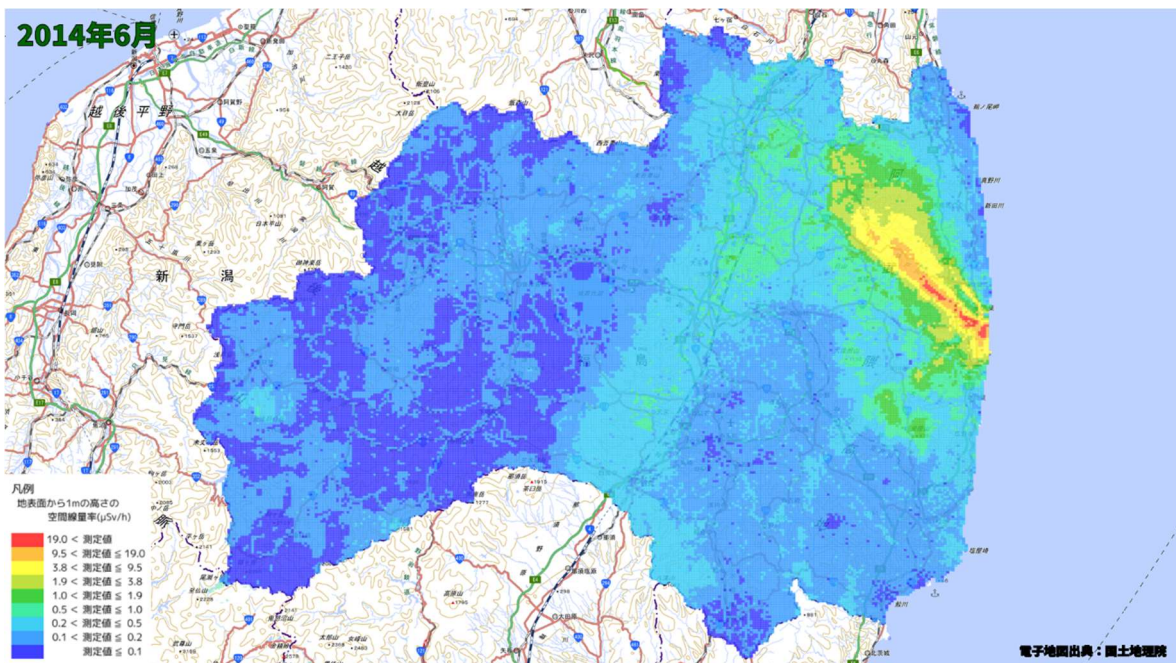

500m メッシュを用いた経時変化マップ(2014年6月)