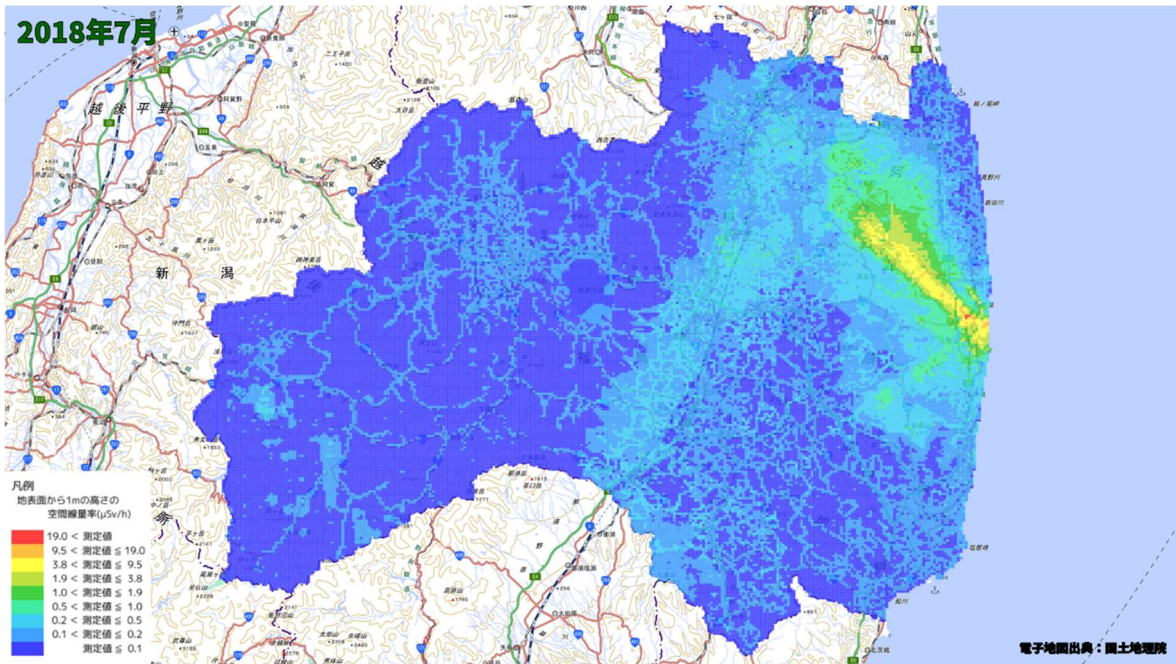

500m メッシュを用いた経時変化マップ(2017年10月)

500m メッシュを用いた経時変化マップ(2017年11月)

500m メッシュを用いた経時変化マップ(2017年12月)

500m メッシュを用いた経時変化マップ(2018年1月)

500m メッシュを用いた経時変化マップ(2018年2月)

500m メッシュを用いた経時変化マップ(2018年3月)

500m メッシュを用いた経時変化マップ(2018年4月)

500m メッシュを用いた経時変化マップ(2018年5月)

500m メッシュを用いた経時変化マップ(2018年6月)

500m メッシュを用いた経時変化マップ(2018年7月)

500m メッシュを用いた経時変化マップ(2018年8月)

500m メッシュを用いた経時変化マップ(2018年9月)

500m メッシュを用いた経時変化マップ(2018年10月)

500m メッシュを用いた経時変化マップ(2018年11月)