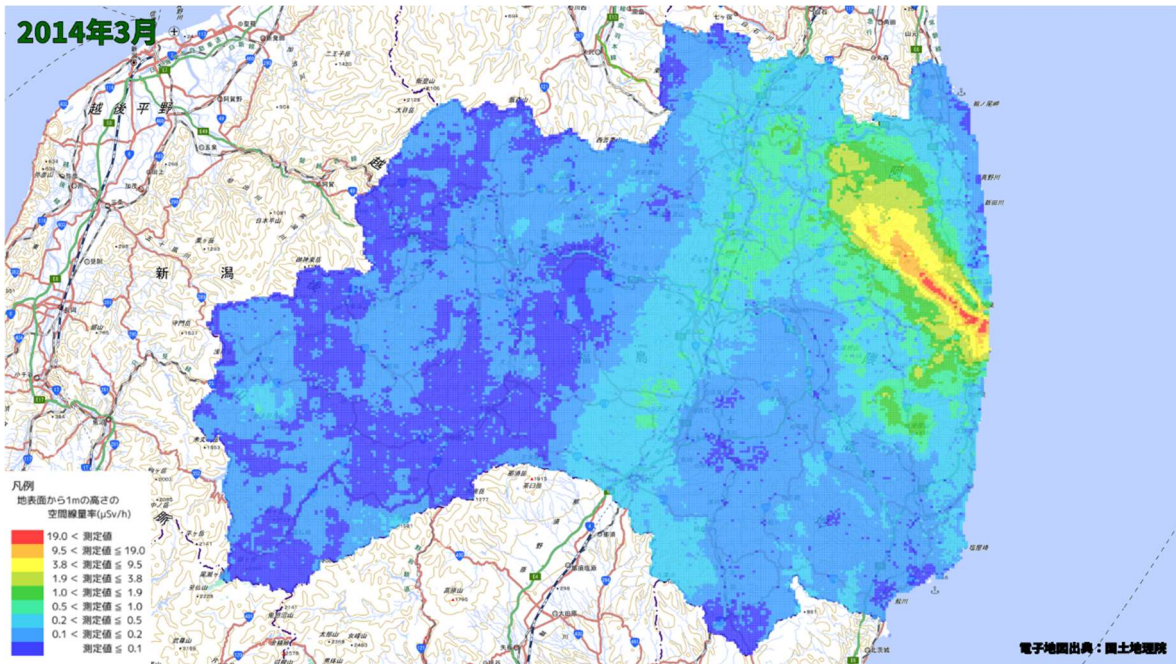

500m メッシュを用いた経時変化マップ(2013年9月)

500m メッシュを用いた経時変化マップ(2013年10月)

500m メッシュを用いた経時変化マップ(2013年11月)

500m メッシュを用いた経時変化マップ(2013年12月)

500m メッシュを用いた経時変化マップ(2014年1月)

500m メッシュを用いた経時変化マップ(2014年2月)

500m メッシュを用いた経時変化マップ(2014年3月)