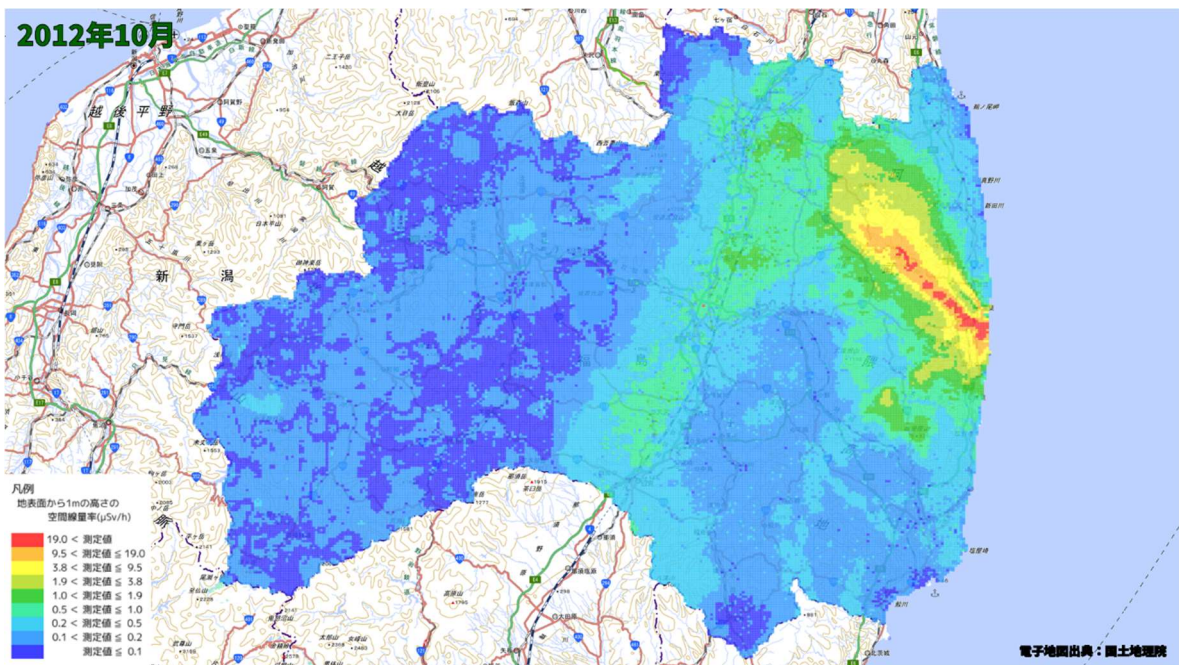

500m メッシュを用いた経時変化マップ(2012年10月)