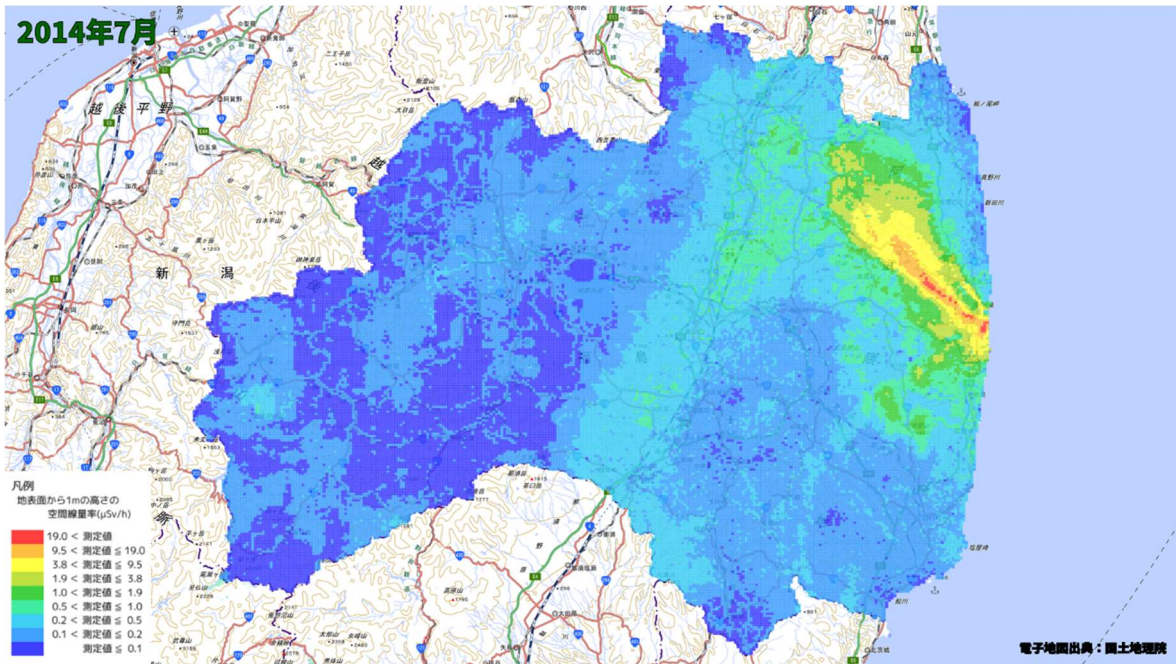

500m メッシュを用いた経時変化マップ(2014年7月)