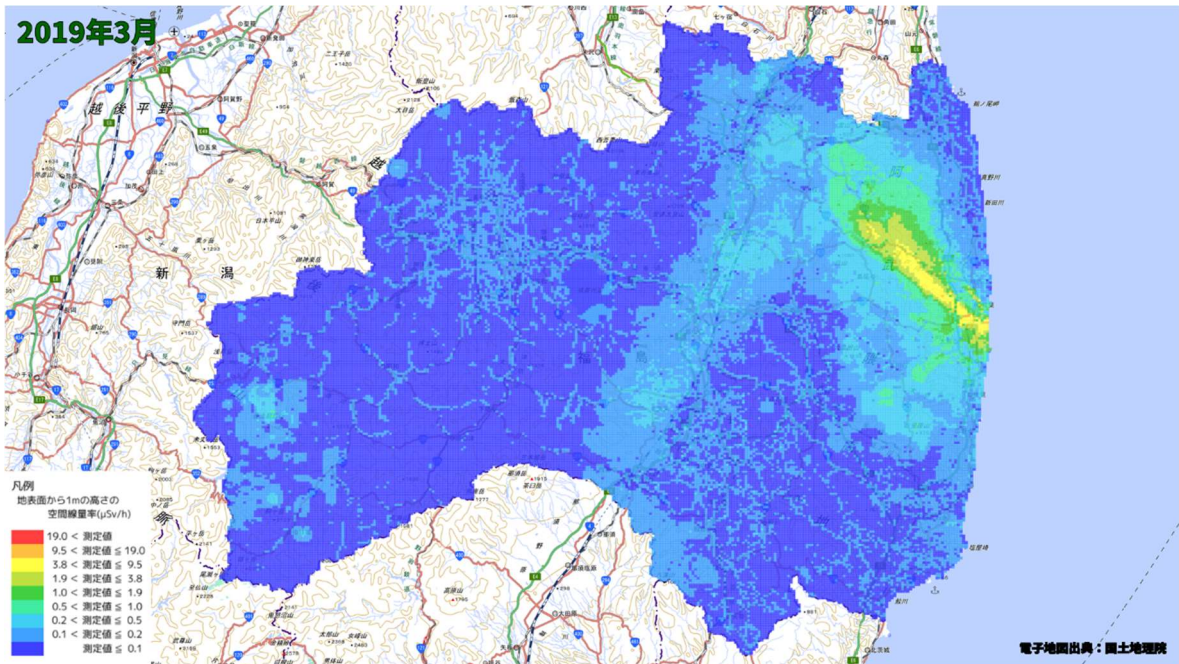

500m メッシュを用いた経時変化マップ(2018年12月)

500m メッシュを用いた経時変化マップ(2019年1月)

500m メッシュを用いた経時変化マップ(2019年2月)

500m メッシュを用いた経時変化マップ(2019年3月)

500m メッシュを用いた経時変化マップ(2019年4月)

500m メッシュを用いた経時変化マップ(2019年5月)

500m メッシュを用いた経時変化マップ(2019年6月)