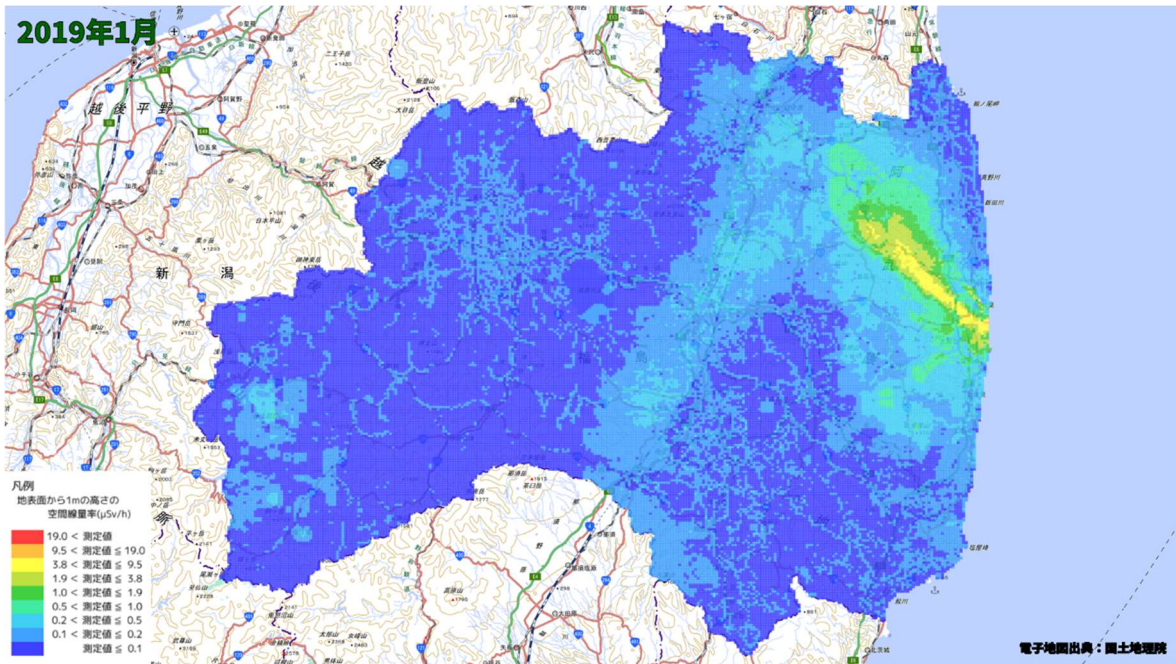

500m メッシュを用いた経時変化マップ(2019年1月)