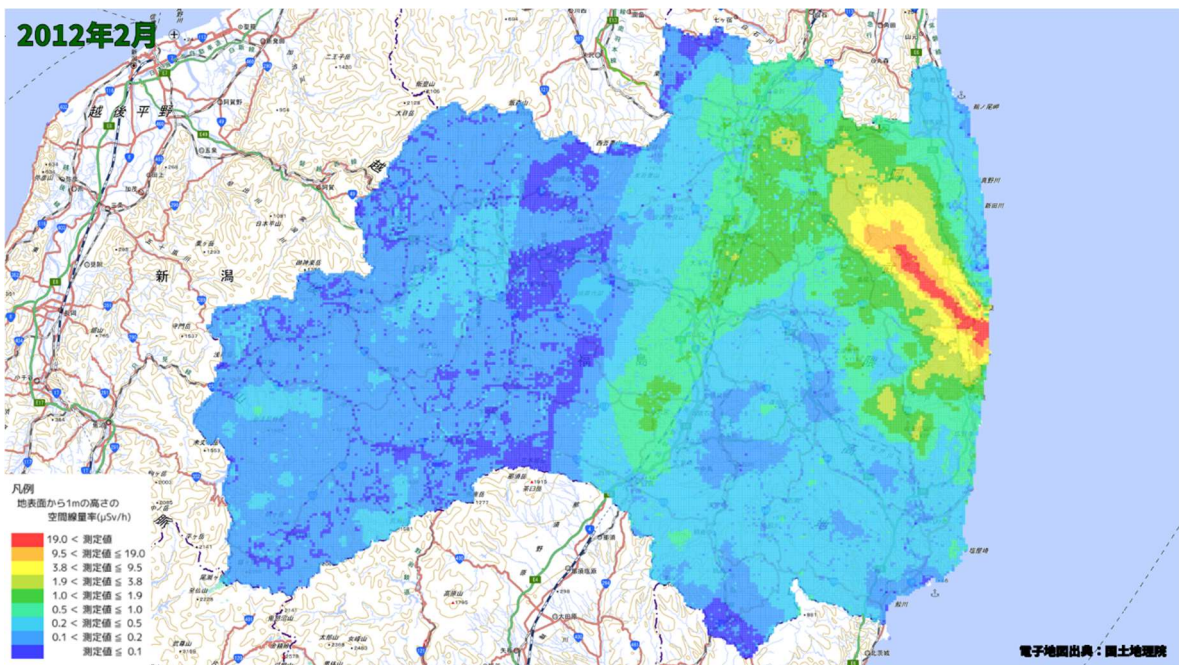

500m メッシュを用いた経時変化マップ(2012年2月)