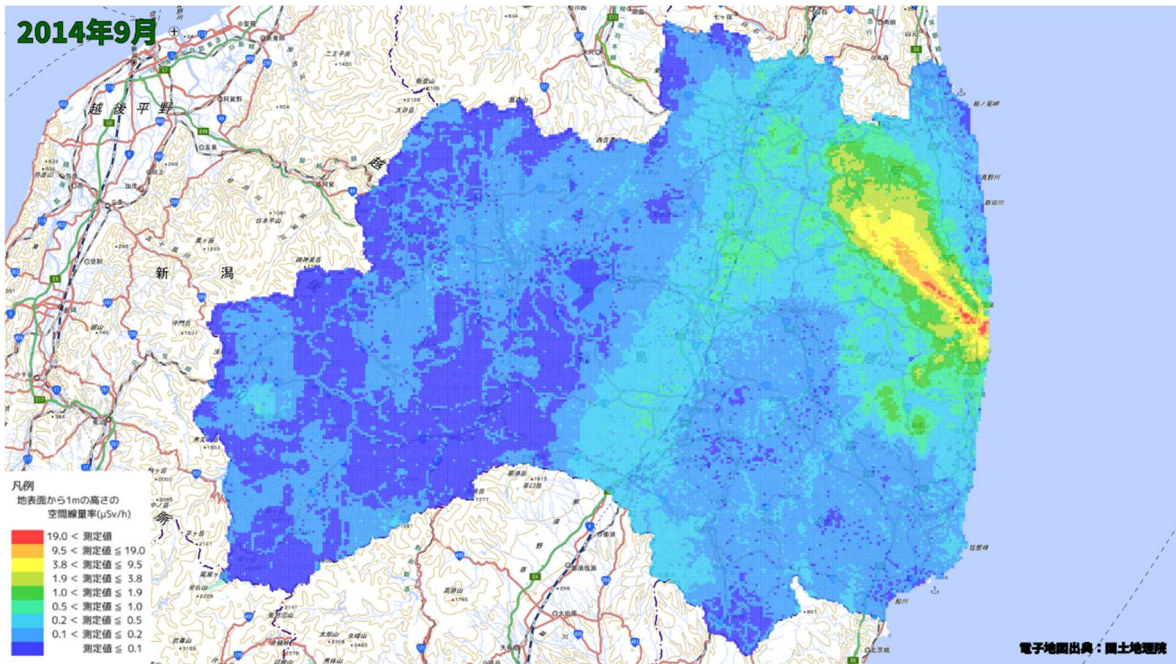

500m メッシュを用いた経時変化マップ(2014年4月)

500m メッシュを用いた経時変化マップ(2014年5月)

500m メッシュを用いた経時変化マップ(2014年6月)

500m メッシュを用いた経時変化マップ(2014年7月)

500m メッシュを用いた経時変化マップ(2014年8月)

500m メッシュを用いた経時変化マップ(2014年9月)

500m メッシュを用いた経時変化マップ(2014年10月)