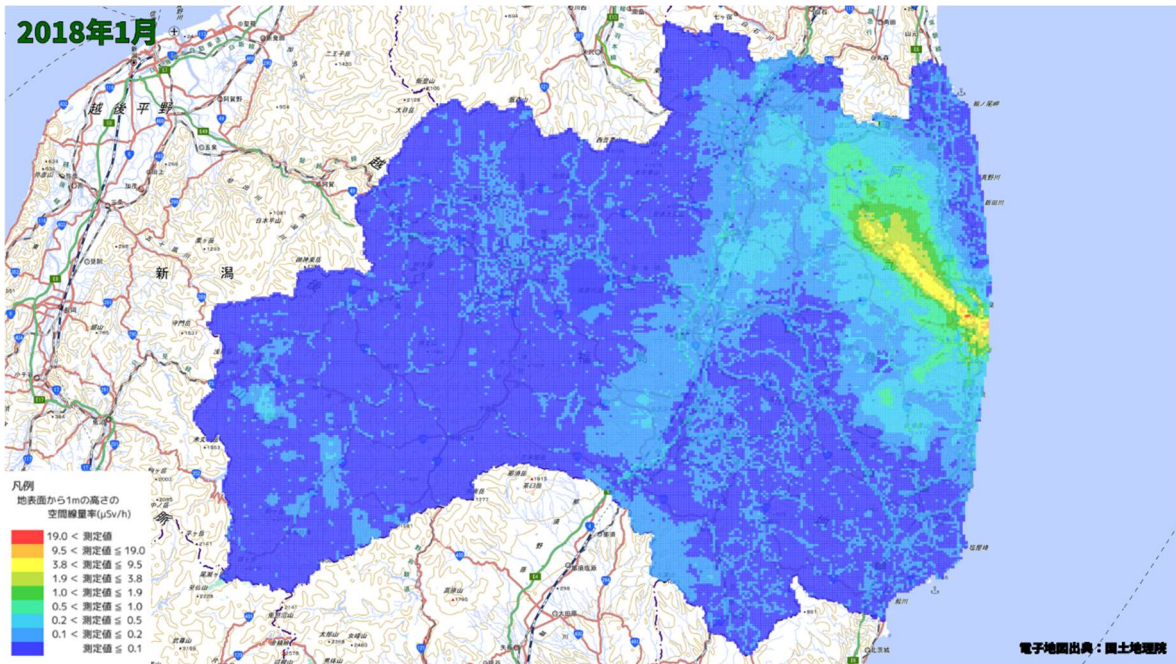

500m メッシュを用いた経時変化マップ(2017年10月)

500m メッシュを用いた経時変化マップ(2017年11月)

500m メッシュを用いた経時変化マップ(2017年12月)

500m メッシュを用いた経時変化マップ(2018年1月)

500m メッシュを用いた経時変化マップ(2018年2月)

500m メッシュを用いた経時変化マップ(2018年3月)

500m メッシュを用いた経時変化マップ(2018年4月)