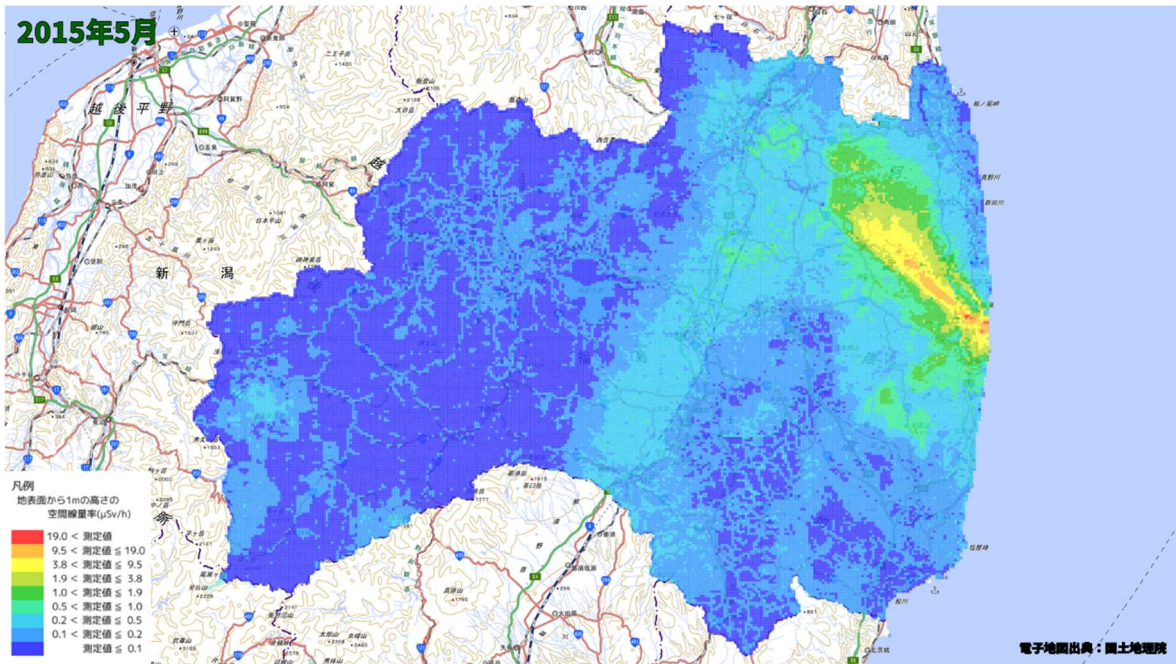

500m メッシュを用いた経時変化マップ(2014年11月)

500m メッシュを用いた経時変化マップ(2014年12月)

500m メッシュを用いた経時変化マップ(2015 年 1 月)

500m メッシュを用いた経時変化マップ(2015 年 2 月)

500m メッシュを用いた経時変化マップ(2015年3月)

500m メッシュを用いた経時変化マップ(2015年4月)

500m メッシュを用いた経時変化マップ(2015年5月)