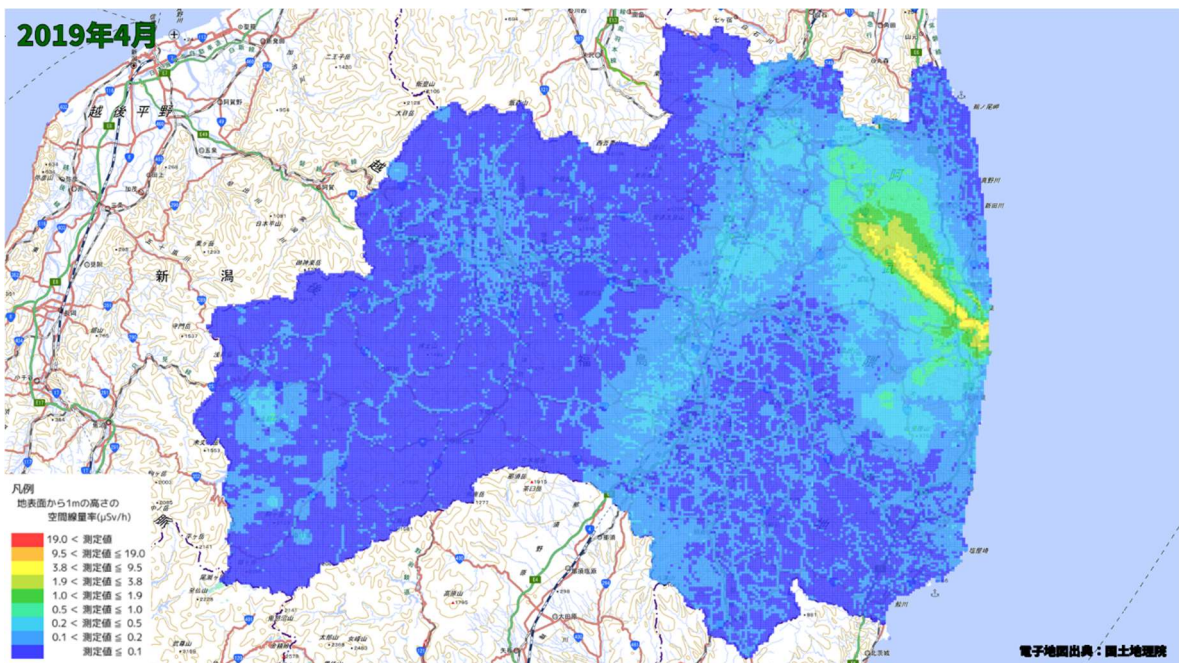

500m メッシュを用いた経時変化マップ(2018年12月)

500m メッシュを用いた経時変化マップ(2019年1月)

500m メッシュを用いた経時変化マップ(2019年2月)

500m メッシュを用いた経時変化マップ(2019年3月)

500m メッシュを用いた経時変化マップ(2019年4月)

500m メッシュを用いた経時変化マップ(2019年5月)

500m メッシュを用いた経時変化マップ(2019年6月)