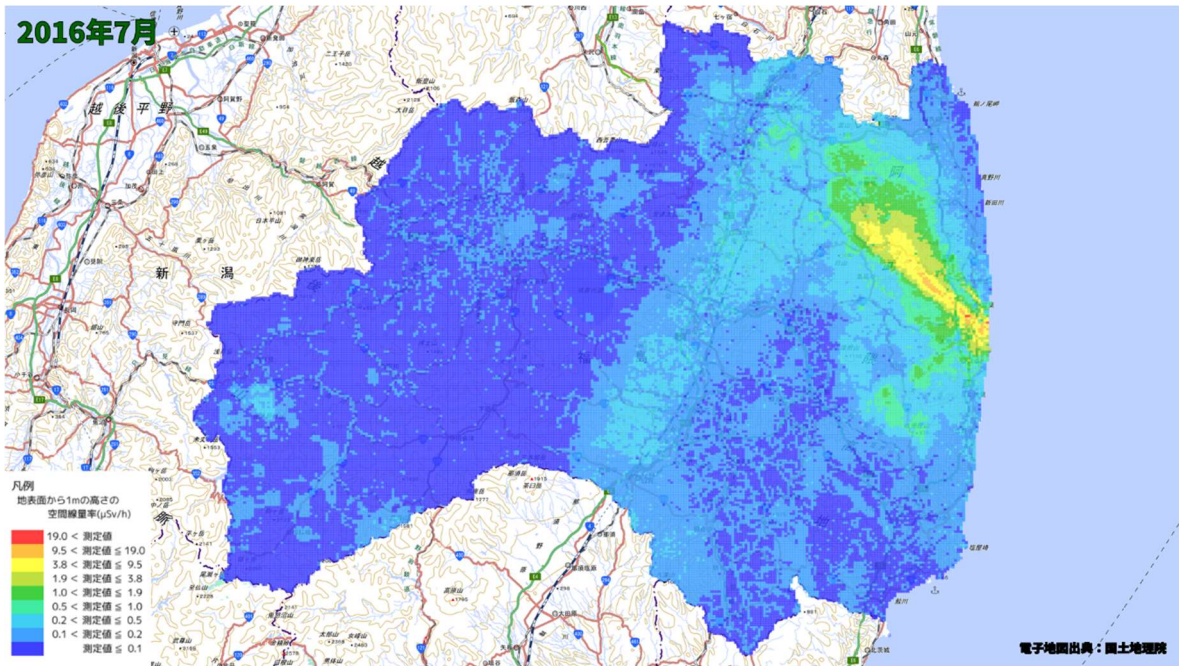

500m メッシュを用いた経時変化マップ(2016年1月)

500m メッシュを用いた経時変化マップ(2016年2月)

500m メッシュを用いた経時変化マップ(2016年3月)

500m メッシュを用いた経時変化マップ(2016年4月)

500m メッシュを用いた経時変化マップ(2016年5月)

500m メッシュを用いた経時変化マップ(2016年6月)

500m メッシュを用いた経時変化マップ(2016年7月)