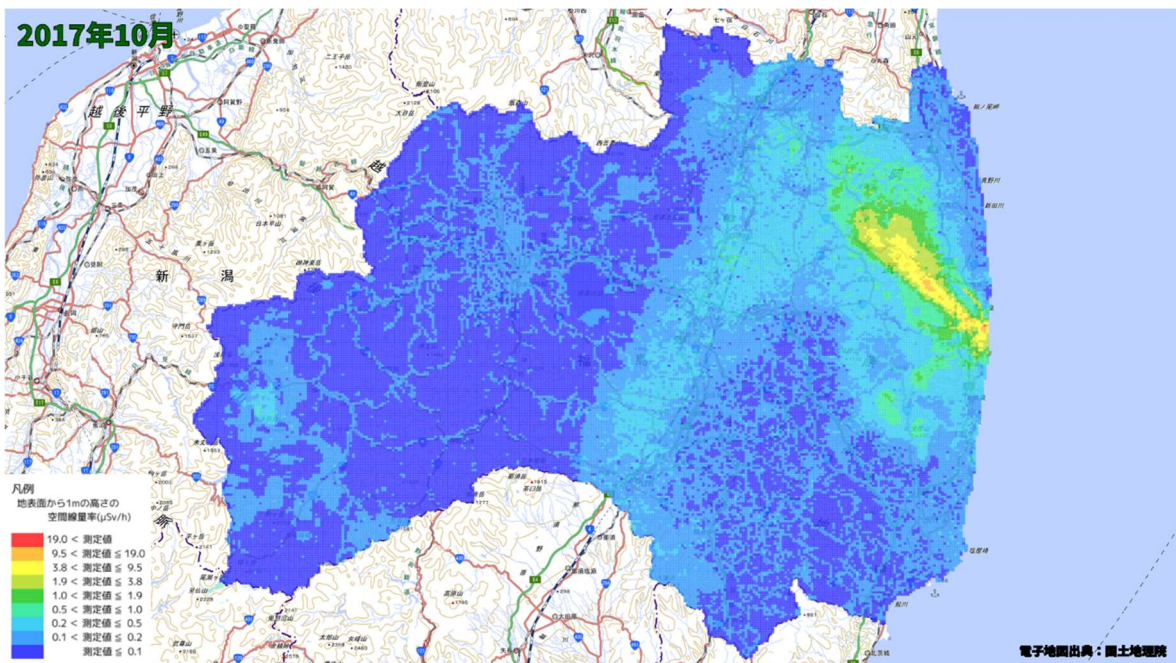

500m メッシュを用いた経時変化マップ(2017年3月)

500m メッシュを用いた経時変化マップ(2017年4月)

500m メッシュを用いた経時変化マップ(2017年5月)

500m メッシュを用いた経時変化マップ(2017年6月)

500m メッシュを用いた経時変化マップ(2017年7月)

500m メッシュを用いた経時変化マップ(2017年8月)

500m メッシュを用いた経時変化マップ(2017年9月)