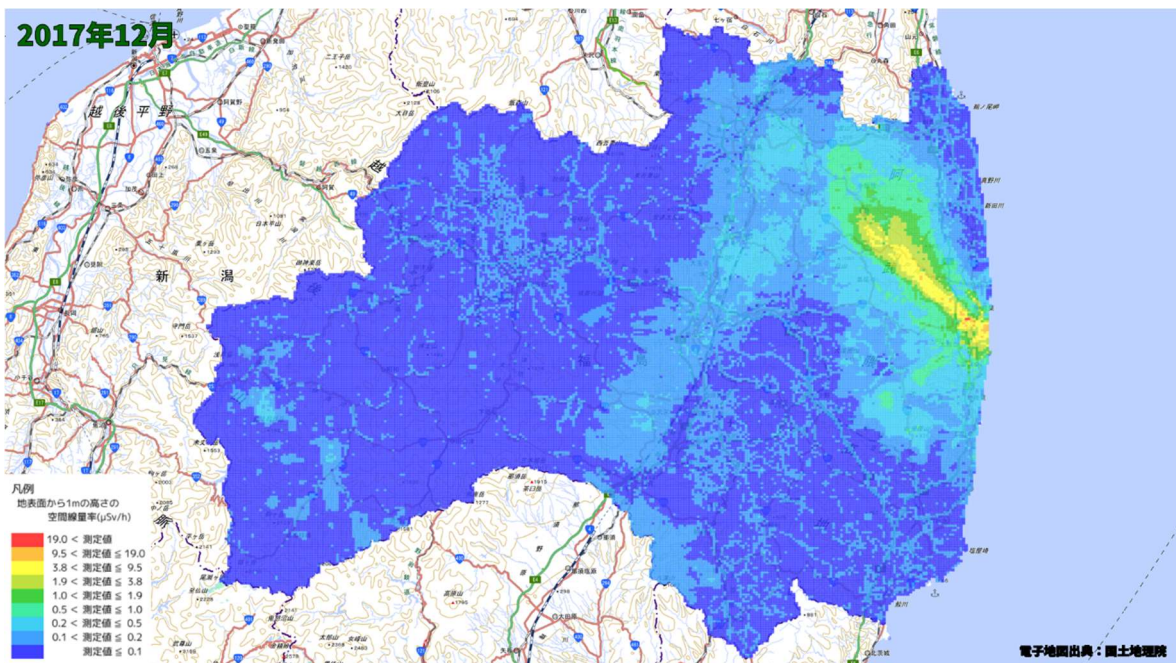

500m メッシュを用いた経時変化マップ(2017年12月)