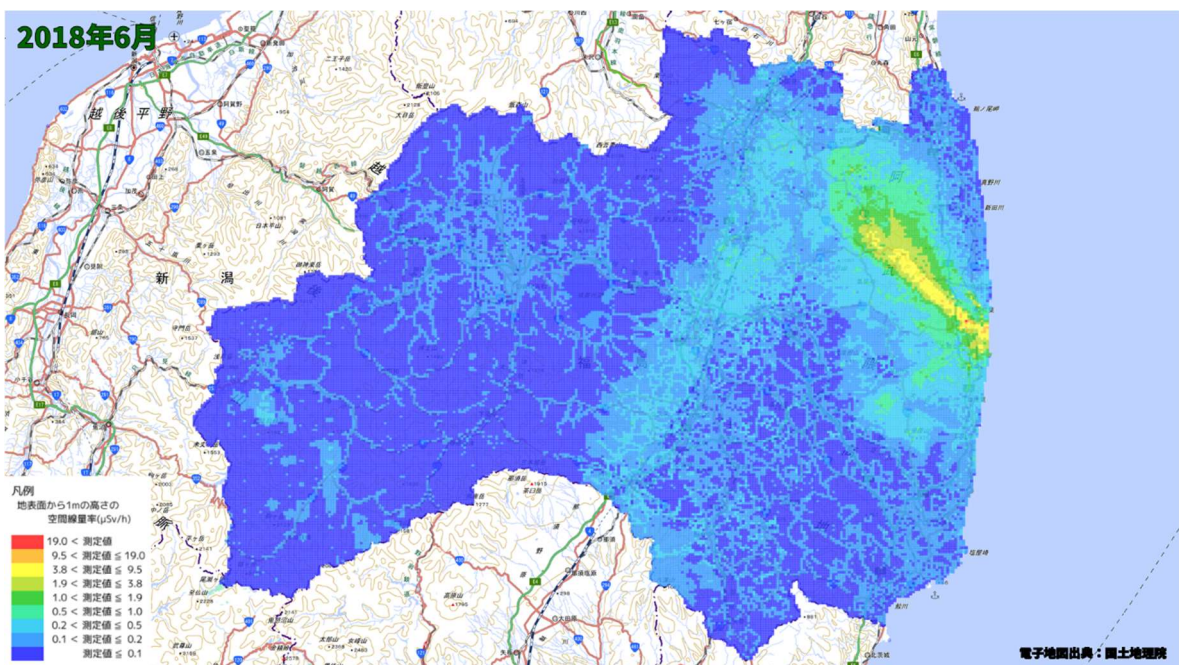

500m メッシュを用いた経時変化マップ(2018年6月)