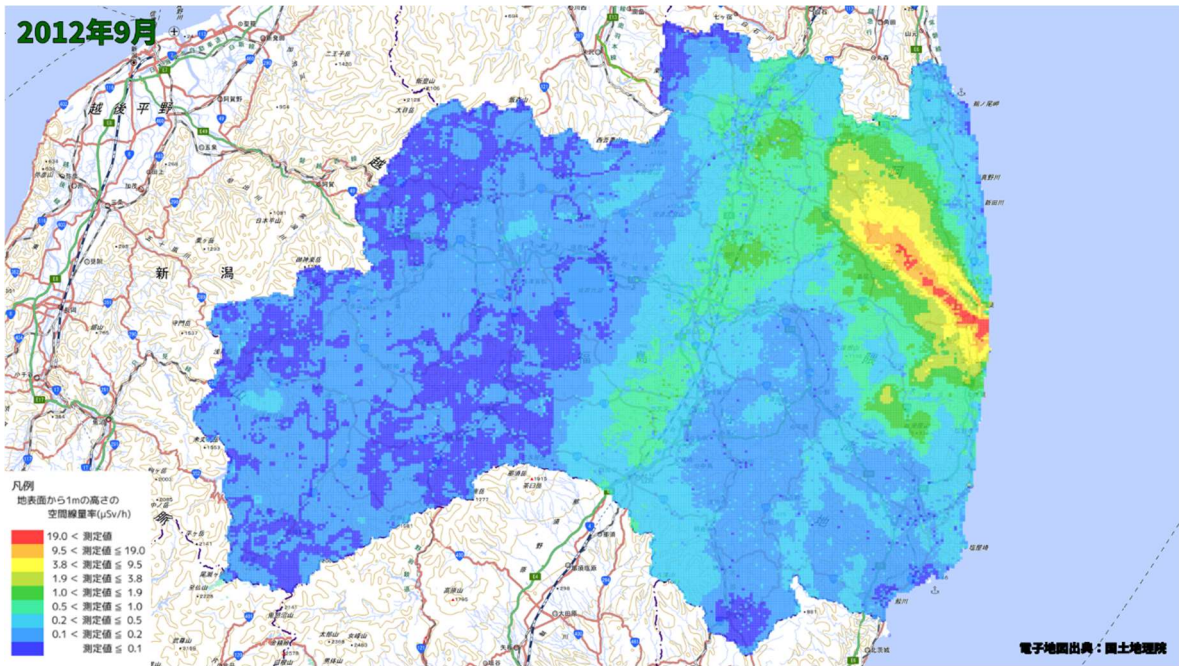

500m メッシュを用いた経時変化マップ(2012年9月)