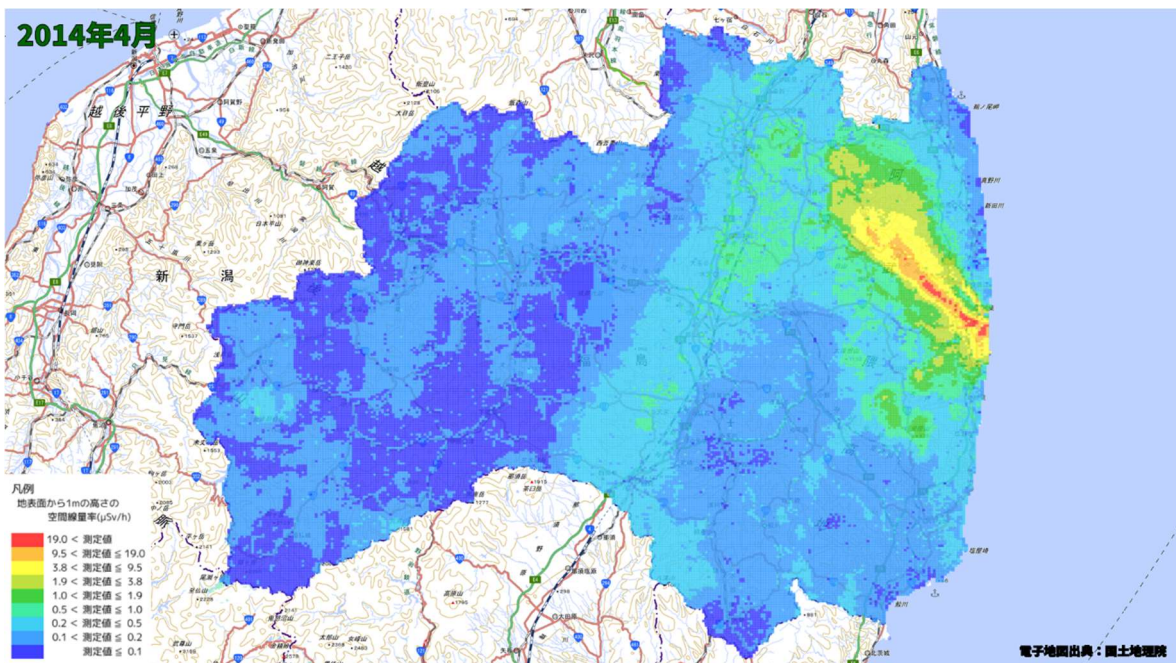

500m メッシュを用いた経時変化マップ(2013年9月)

500m メッシュを用いた経時変化マップ(2013年10月)

500m メッシュを用いた経時変化マップ(2013年11月)

500m メッシュを用いた経時変化マップ(2013年12月)

500m メッシュを用いた経時変化マップ(2014年1月)

500m メッシュを用いた経時変化マップ(2014年2月)

500m メッシュを用いた経時変化マップ(2014年3月)