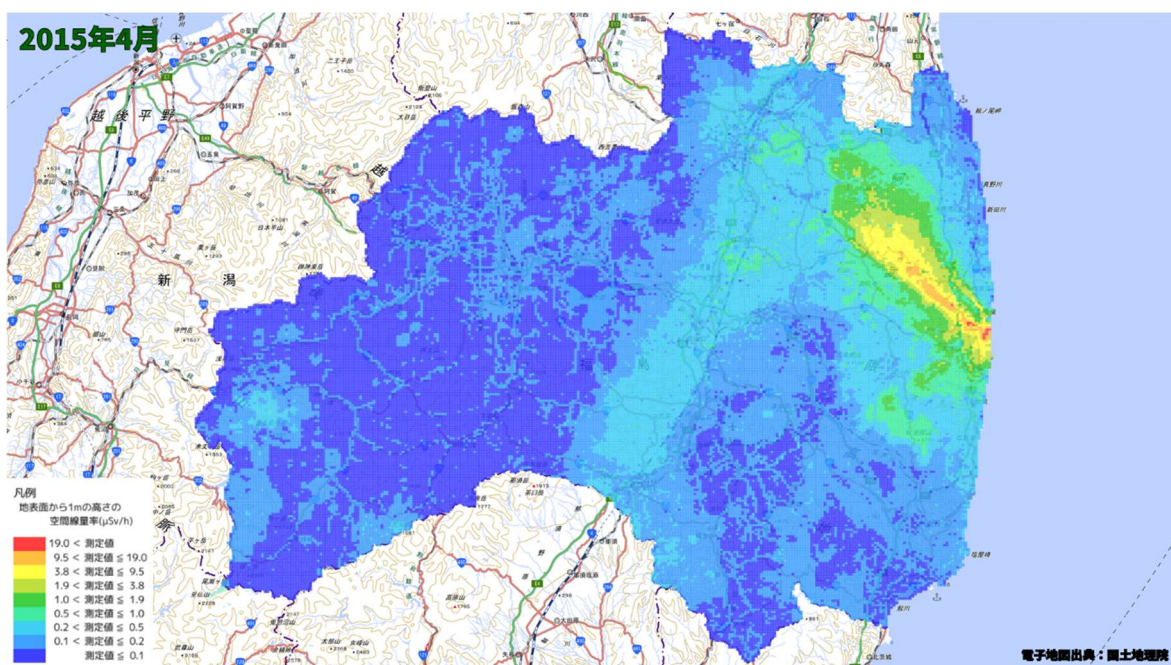

500m メッシュを用いた経時変化マップ(2014年11月)

500m メッシュを用いた経時変化マップ(2014年12月)

500m メッシュを用いた経時変化マップ(2015 年 1 月)

500m メッシュを用いた経時変化マップ(2015 年 2 月)

500m メッシュを用いた経時変化マップ(2015年3月)

500m メッシュを用いた経時変化マップ(2015年4月)

500m メッシュを用いた経時変化マップ(2015年5月)