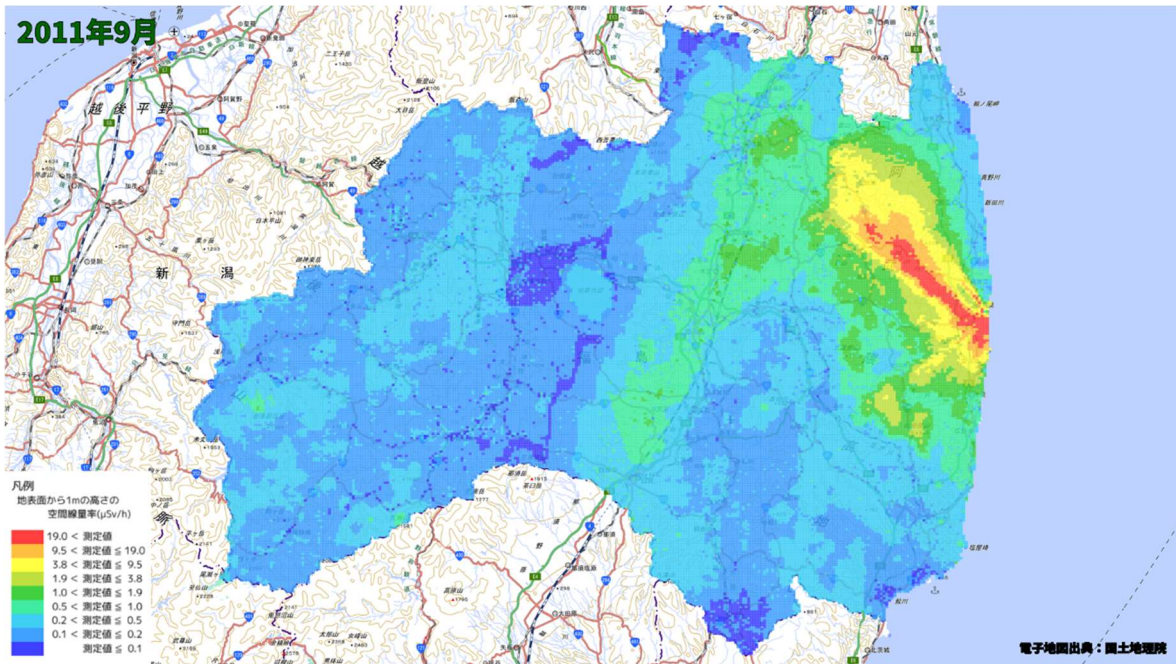

500m メッシュを用いた経時変化マップ

500m メッシュを用いた経時変化マップ(2011年5月)

500m メッシュを用いた経時変化マップ(2011年6月)

500m メッシュを用いた経時変化マップ(2011年7月)

500m メッシュを用いた経時変化マップ(2011年8月)

500m メッシュを用いた経時変化マップ(2011年9月)

500m メッシュを用いた経時変化マップ(2011年10月)

500m メッシュを用いた経時変化マップ(2011年11月)