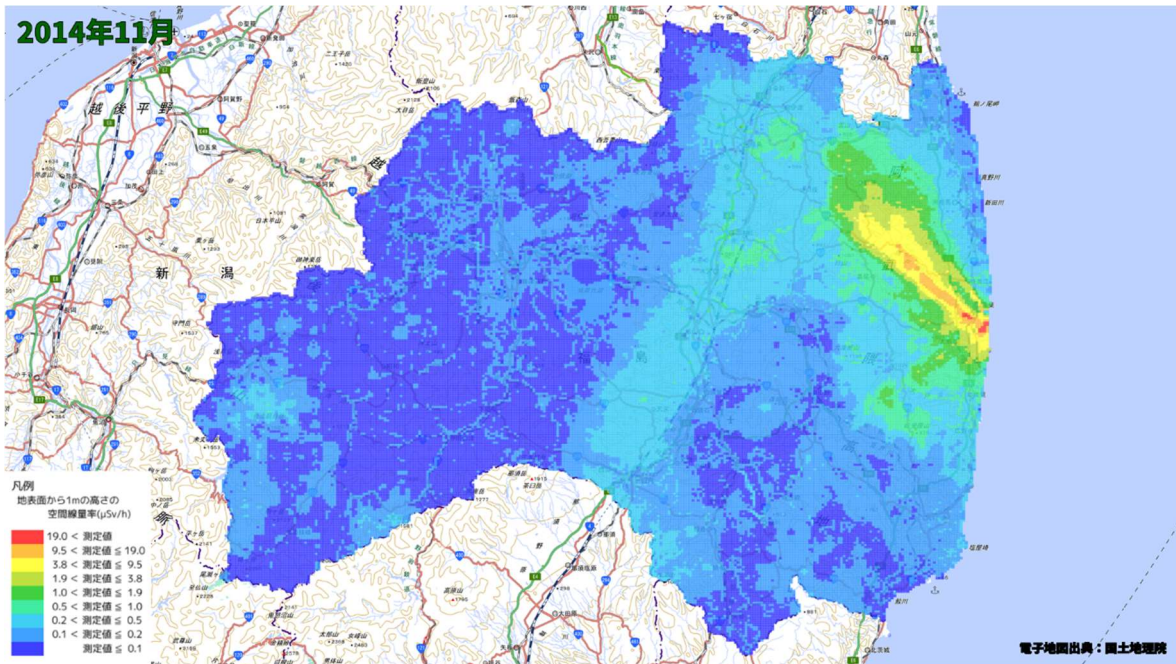

500m メッシュを用いた経時変化マップ(2014年4月)

500m メッシュを用いた経時変化マップ(2014年5月)

500m メッシュを用いた経時変化マップ(2014年6月)

500m メッシュを用いた経時変化マップ(2014年7月)

500m メッシュを用いた経時変化マップ(2014年8月)

500m メッシュを用いた経時変化マップ(2014年9月)

500m メッシュを用いた経時変化マップ(2014年10月)