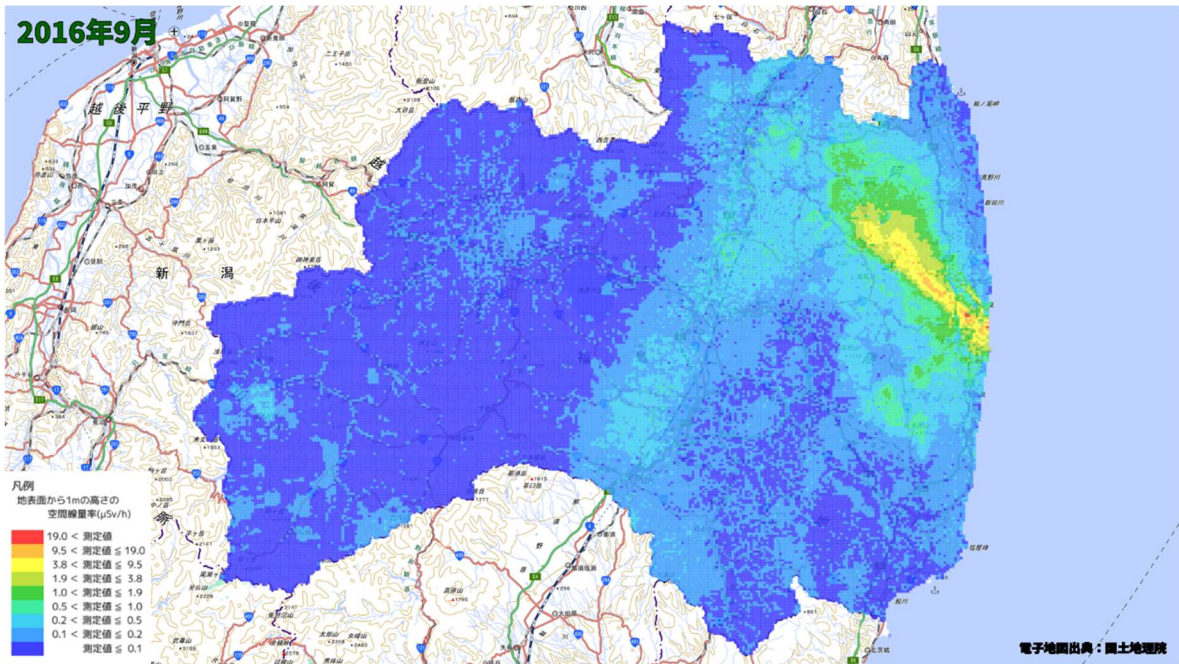

500m メッシュを用いた経時変化マップ(2016年9月)