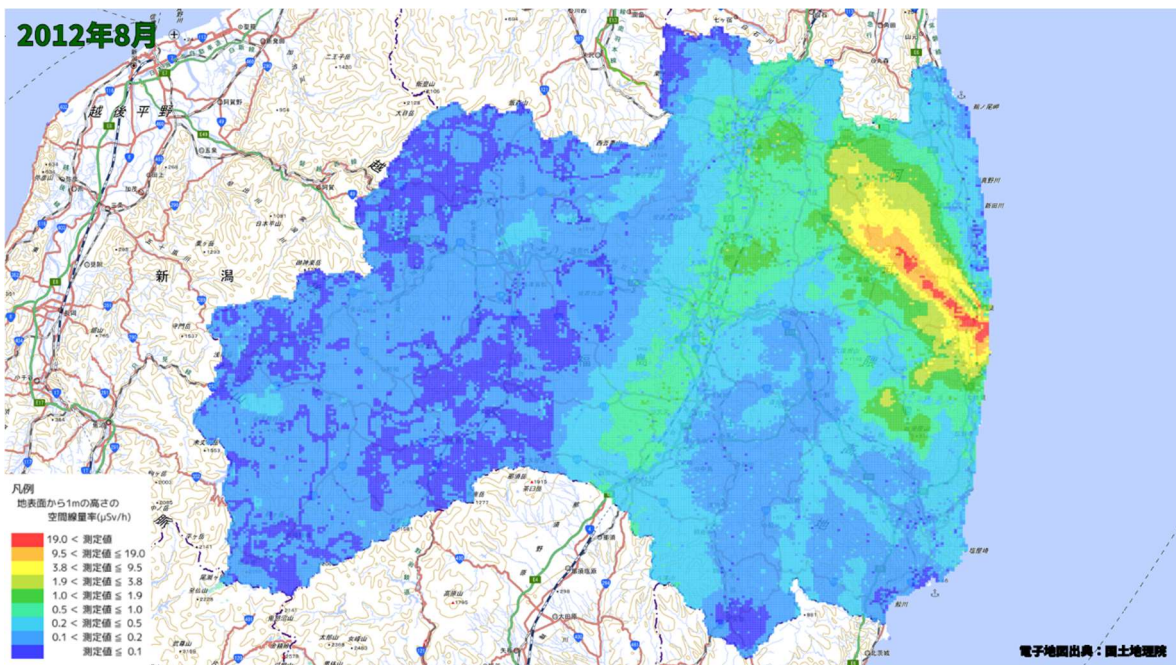

500m メッシュを用いた経時変化マップ(2012年8月)