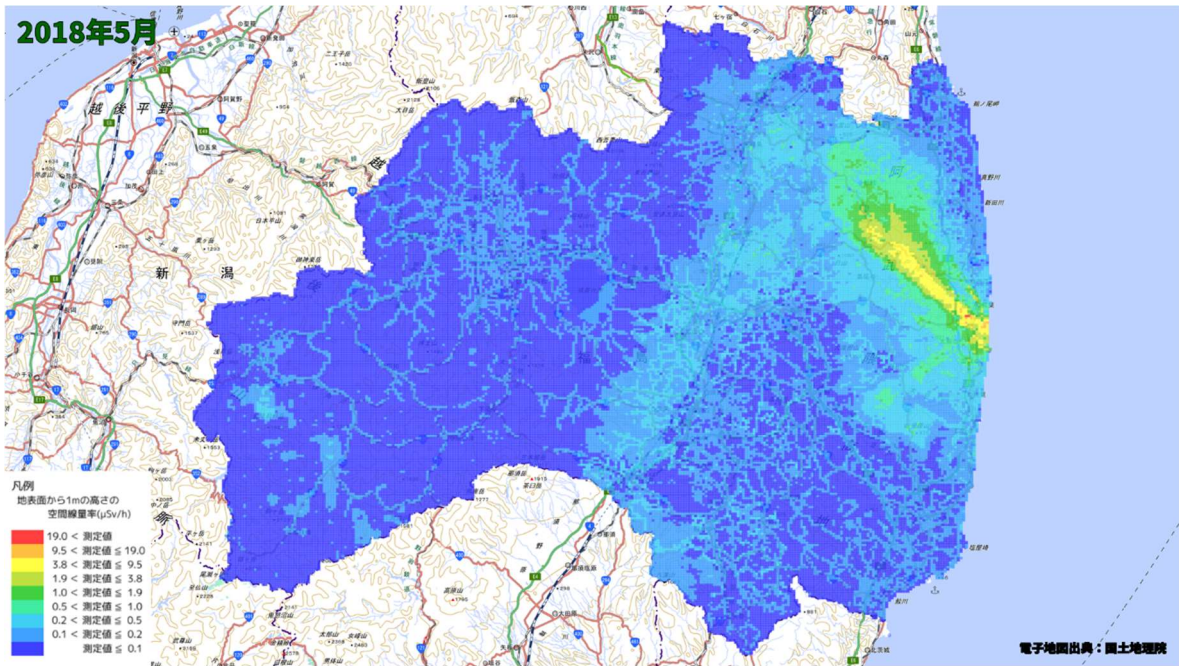

500m メッシュを用いた経時変化マップ(2017年10月)

500m メッシュを用いた経時変化マップ(2017年11月)

500m メッシュを用いた経時変化マップ(2017年12月)

500m メッシュを用いた経時変化マップ(2018年1月)

500m メッシュを用いた経時変化マップ(2018年2月)

500m メッシュを用いた経時変化マップ(2018年3月)

500m メッシュを用いた経時変化マップ(2018年4月)