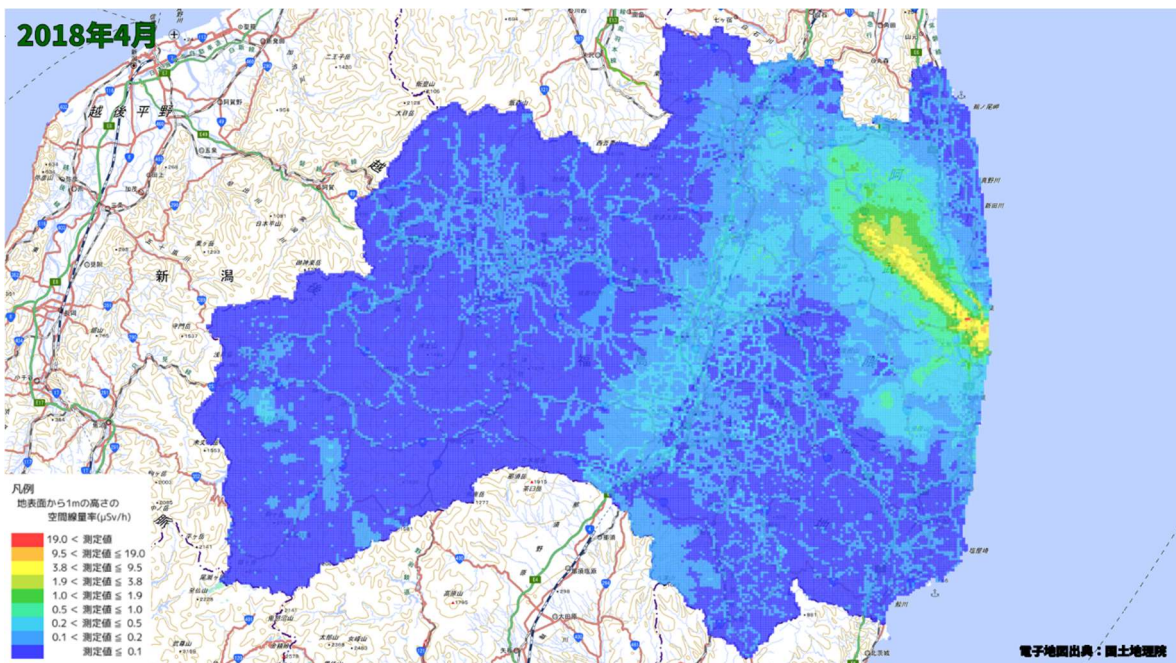

500m メッシュを用いた経時変化マップ(2017年10月)

500m メッシュを用いた経時変化マップ(2017年11月)

500m メッシュを用いた経時変化マップ(2017年12月)

500m メッシュを用いた経時変化マップ(2018年1月)

500m メッシュを用いた経時変化マップ(2018年2月)

500m メッシュを用いた経時変化マップ(2018年3月)

500m メッシュを用いた経時変化マップ(2018年4月)