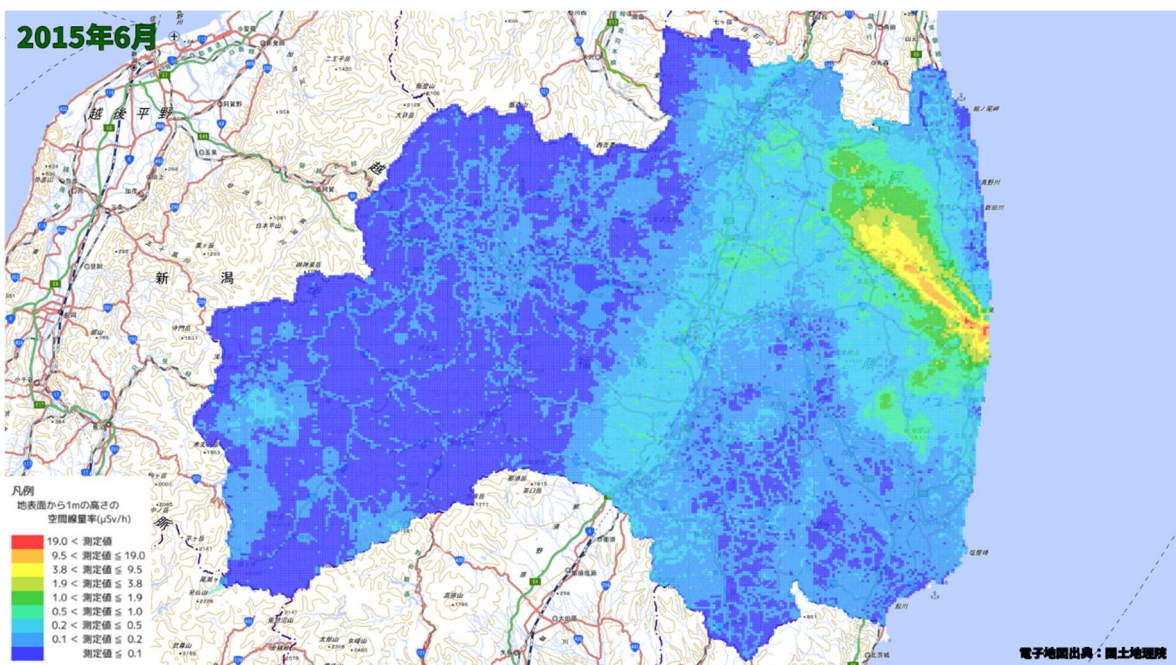

500m メッシュを用いた経時変化マップ(2014年11月)

500m メッシュを用いた経時変化マップ(2014年12月)

500m メッシュを用いた経時変化マップ(2015 年 1 月)

500m メッシュを用いた経時変化マップ(2015 年 2 月)

500m メッシュを用いた経時変化マップ(2015年3月)

500m メッシュを用いた経時変化マップ(2015年4月)

500m メッシュを用いた経時変化マップ(2015年5月)