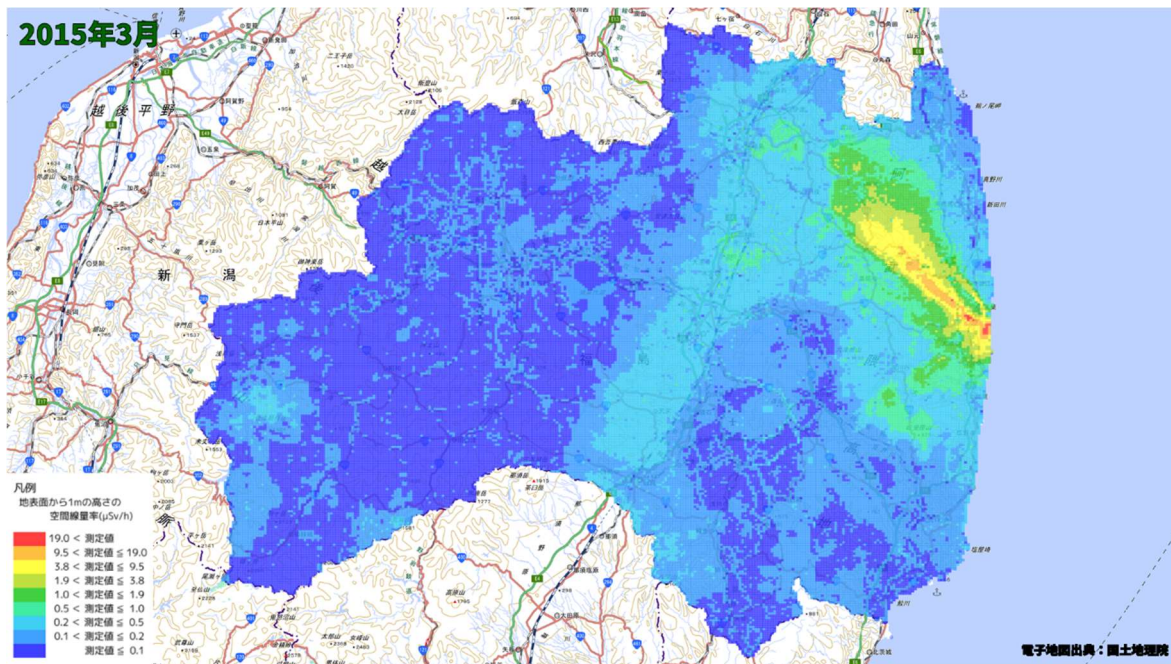

500m メッシュを用いた経時変化マップ(2014年11月)

500m メッシュを用いた経時変化マップ(2014年12月)

500m メッシュを用いた経時変化マップ(2015 年 1 月)

500m メッシュを用いた経時変化マップ(2015 年 2 月)

500m メッシュを用いた経時変化マップ(2015年3月)

500m メッシュを用いた経時変化マップ(2015年4月)

500m メッシュを用いた経時変化マップ(2015年5月)