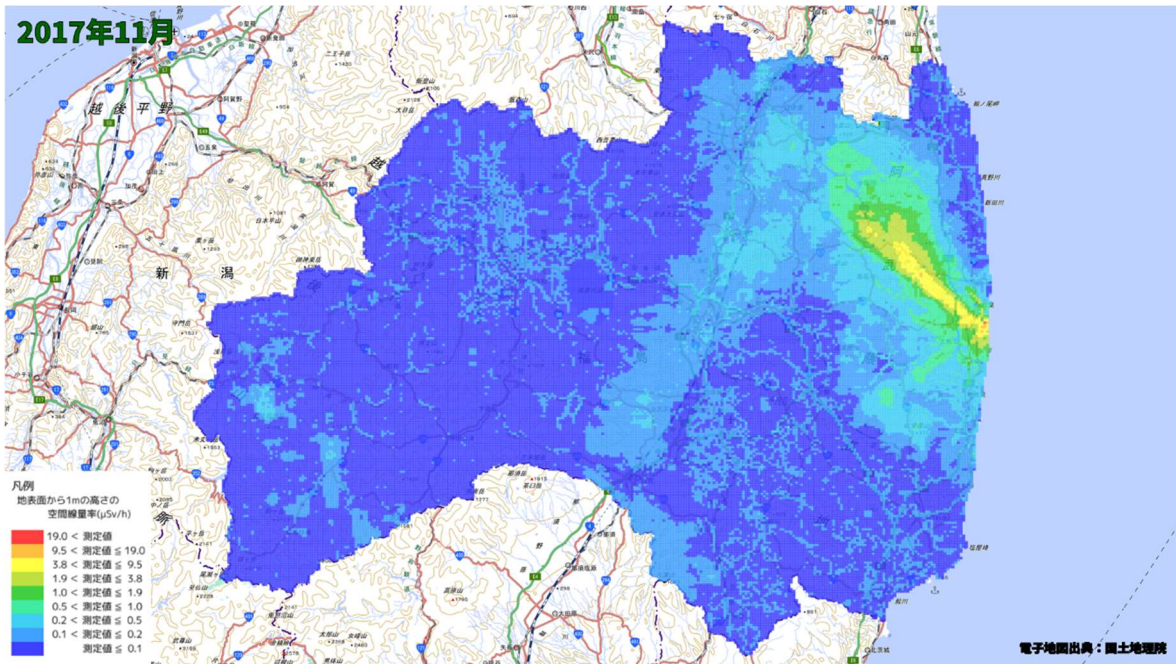

500m メッシュを用いた経時変化マップ(2017年11月)