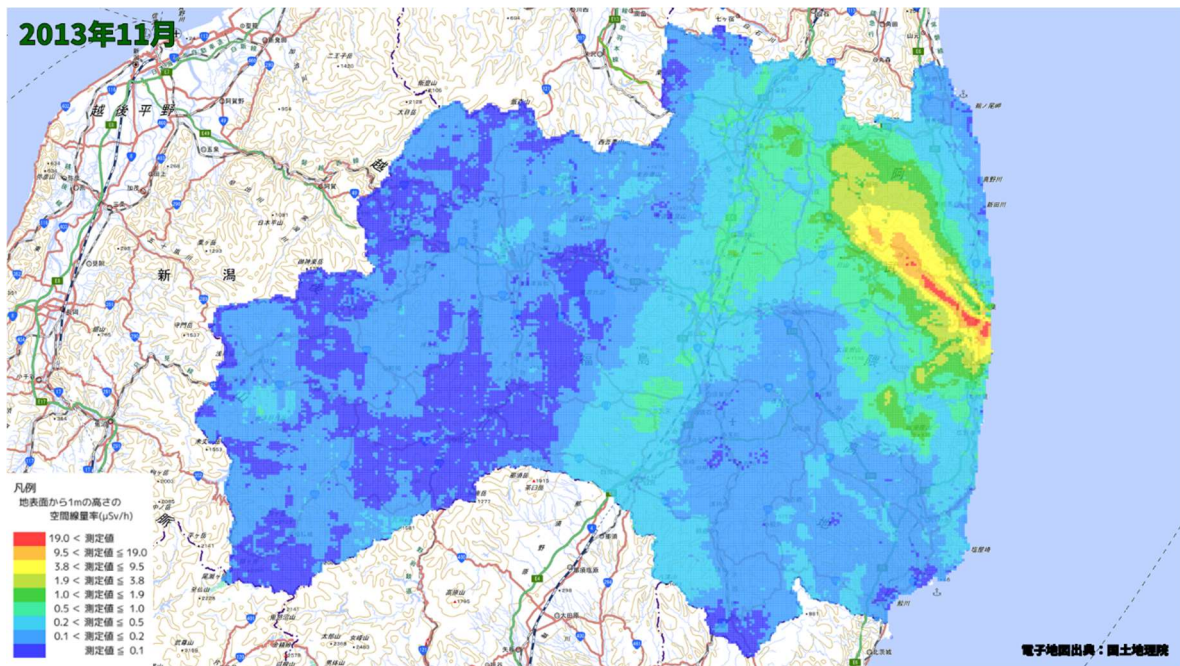

500m メッシュを用いた経時変化マップ(2013年11月)