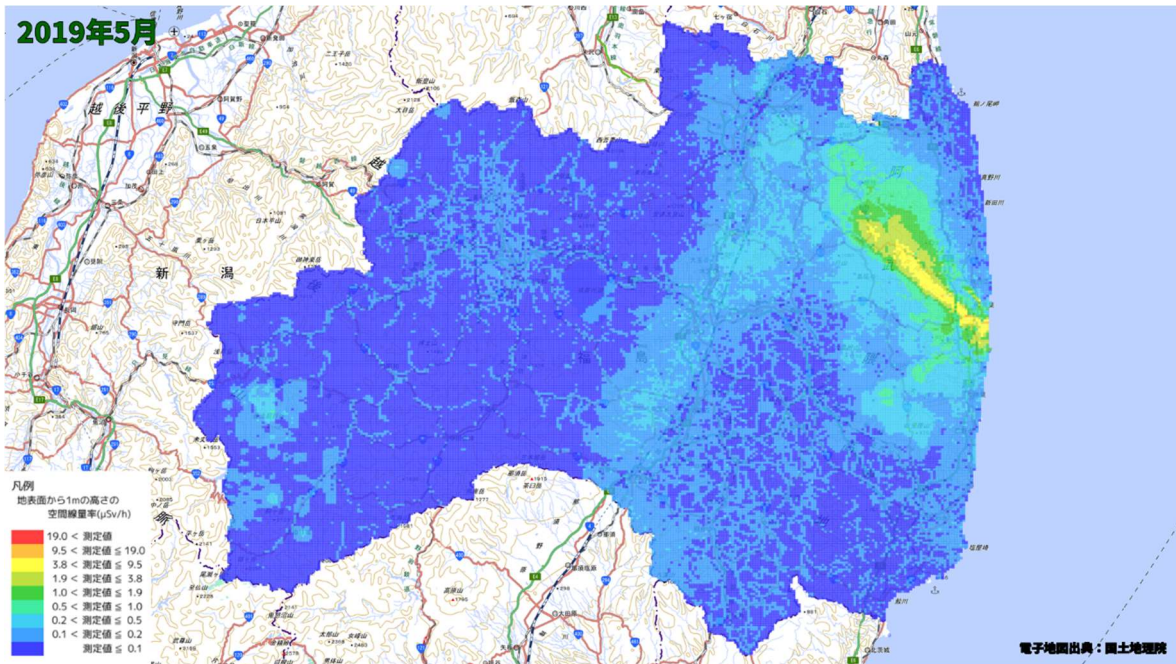

500m メッシュを用いた経時変化マップ(2018年12月)

500m メッシュを用いた経時変化マップ(2019年1月)

500m メッシュを用いた経時変化マップ(2019年2月)

500m メッシュを用いた経時変化マップ(2019年3月)

500m メッシュを用いた経時変化マップ(2019年4月)

500m メッシュを用いた経時変化マップ(2019年5月)

500m メッシュを用いた経時変化マップ(2019年6月)