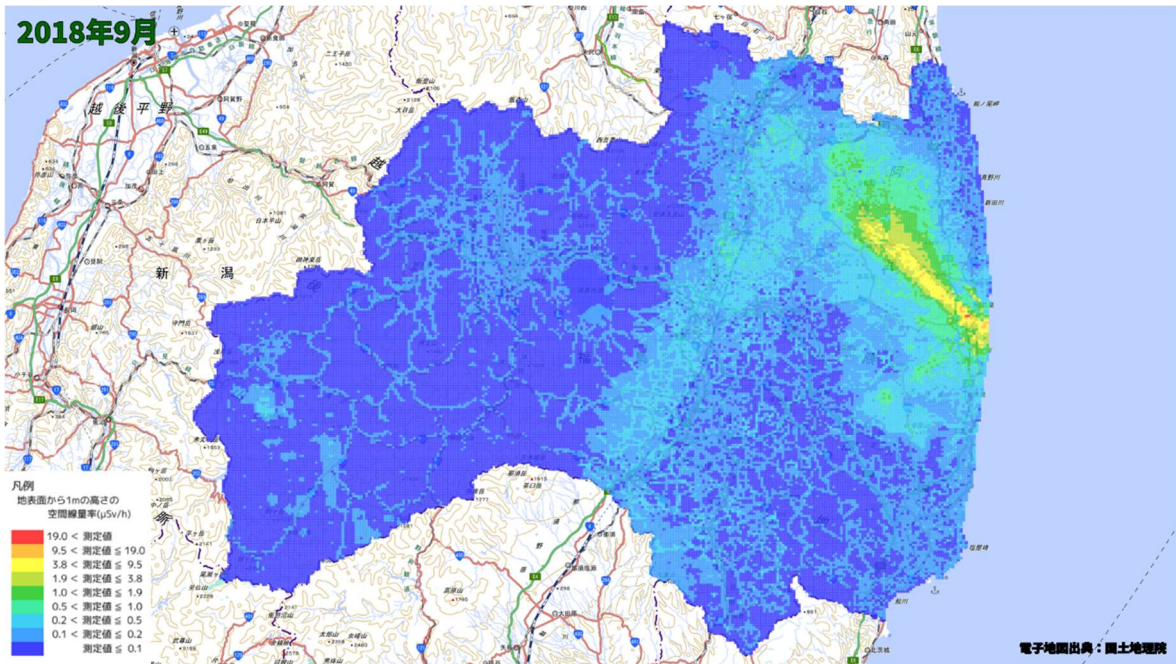

500m メッシュを用いた経時変化マップ(2018年5月)

500m メッシュを用いた経時変化マップ(2018年6月)

500m メッシュを用いた経時変化マップ(2018年7月)

500m メッシュを用いた経時変化マップ(2018年8月)

500m メッシュを用いた経時変化マップ(2018年9月)

500m メッシュを用いた経時変化マップ(2018年10月)

500m メッシュを用いた経時変化マップ(2018年11月)

500m メッシュを用いた経時変化マップ(2018年12月)

500m メッシュを用いた経時変化マップ(2019年1月)

500m メッシュを用いた経時変化マップ(2019年2月)

500m メッシュを用いた経時変化マップ(2019年3月)

500m メッシュを用いた経時変化マップ(2019年4月)

500m メッシュを用いた経時変化マップ(2019年5月)

500m メッシュを用いた経時変化マップ(2019年6月)