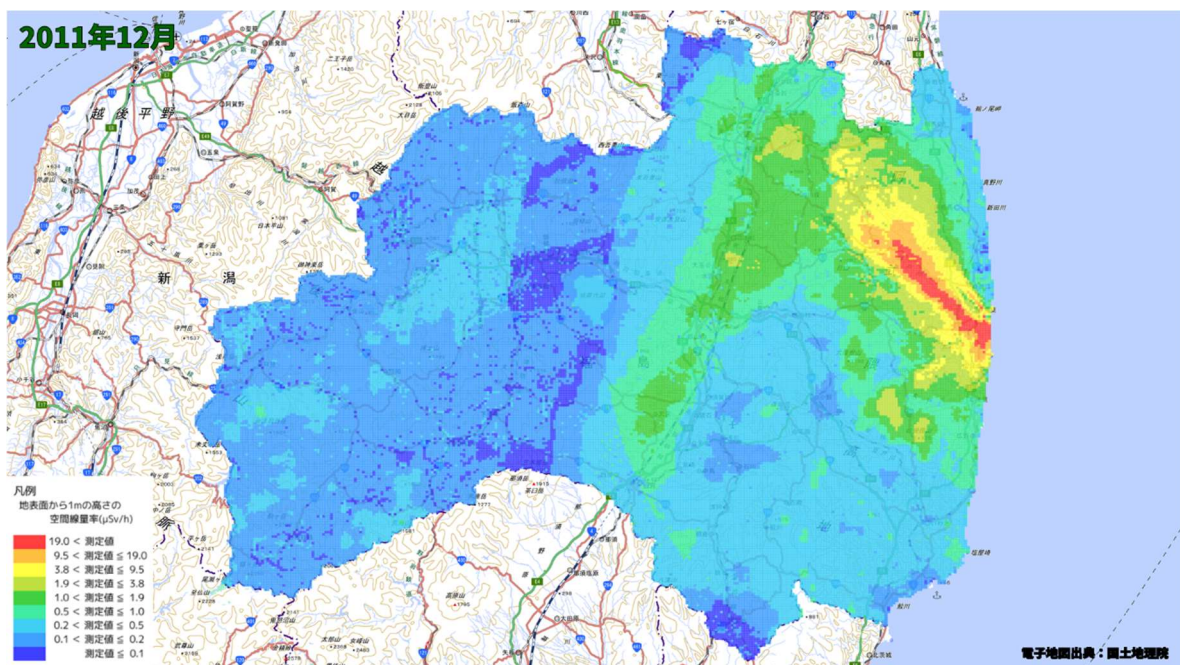

500m メッシュを用いた経時変化マップ

500m メッシュを用いた経時変化マップ(2011年5月)

500m メッシュを用いた経時変化マップ(2011年6月)

500m メッシュを用いた経時変化マップ(2011年7月)

500m メッシュを用いた経時変化マップ(2011年8月)

500m メッシュを用いた経時変化マップ(2011年9月)

500m メッシュを用いた経時変化マップ(2011年10月)

500m メッシュを用いた経時変化マップ(2011年11月)