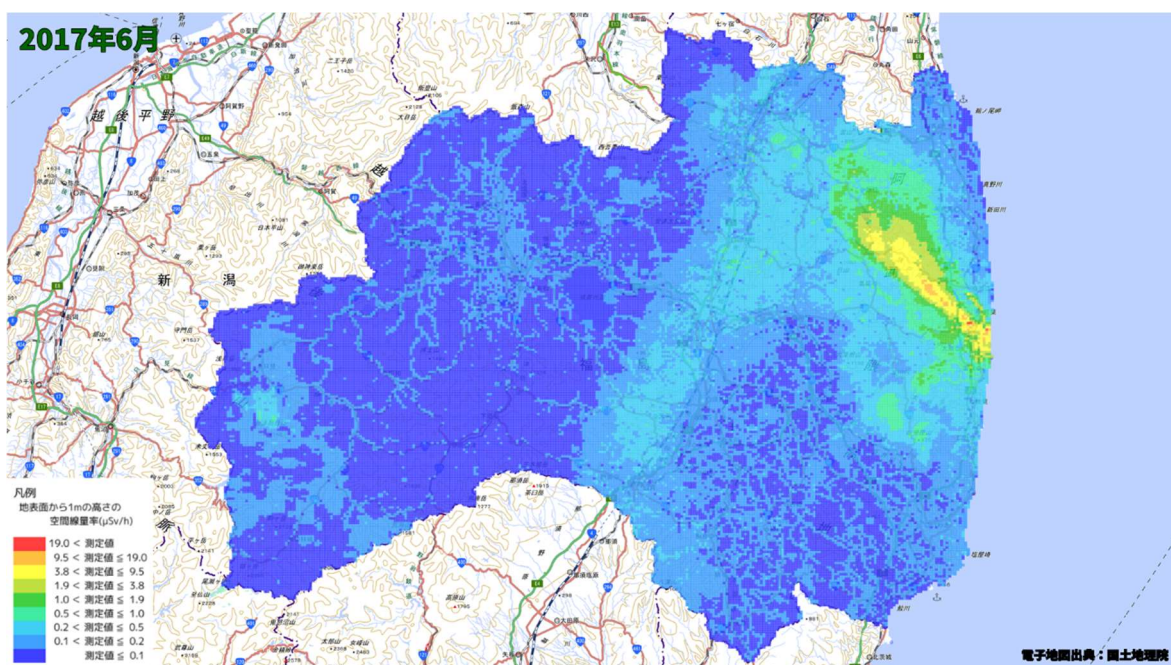

500m メッシュを用いた経時変化マップ(2017年6月)