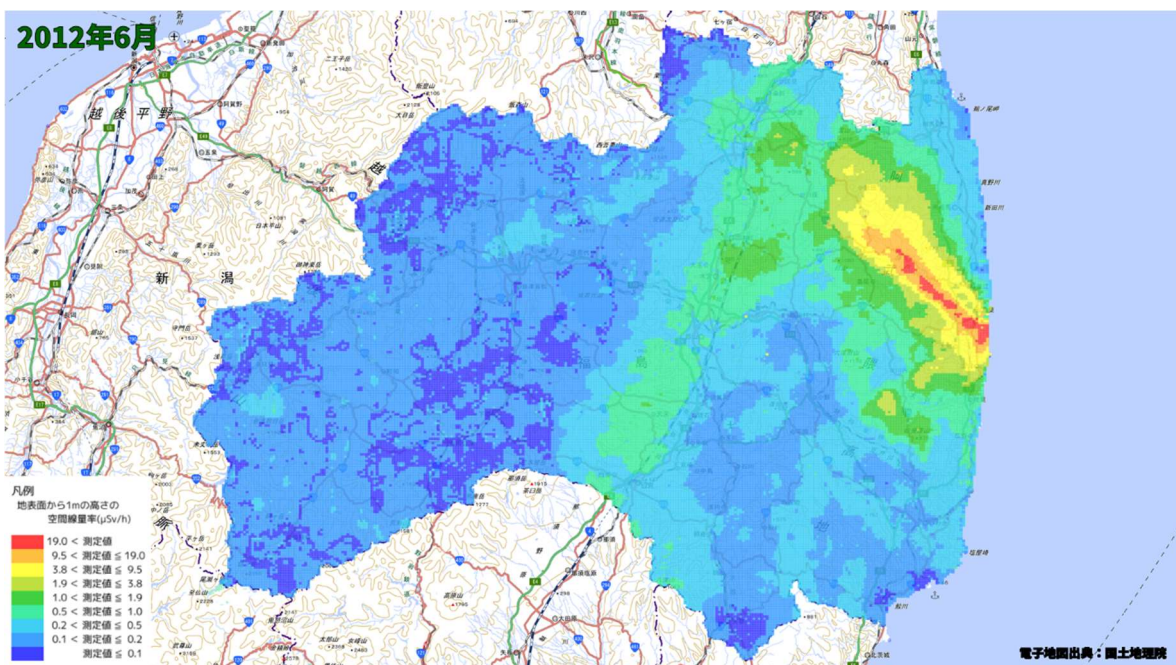

500m メッシュを用いた経時変化マップ(2011年12月)

500m メッシュを用いた経時変化マップ(2012年1月)

500m メッシュを用いた経時変化マップ(2012年2月)

500m メッシュを用いた経時変化マップ(2012年3月)

500m メッシュを用いた経時変化マップ(2012年4月)

500m メッシュを用いた経時変化マップ(2012年5月)

500m メッシュを用いた経時変化マップ(2012年6月)