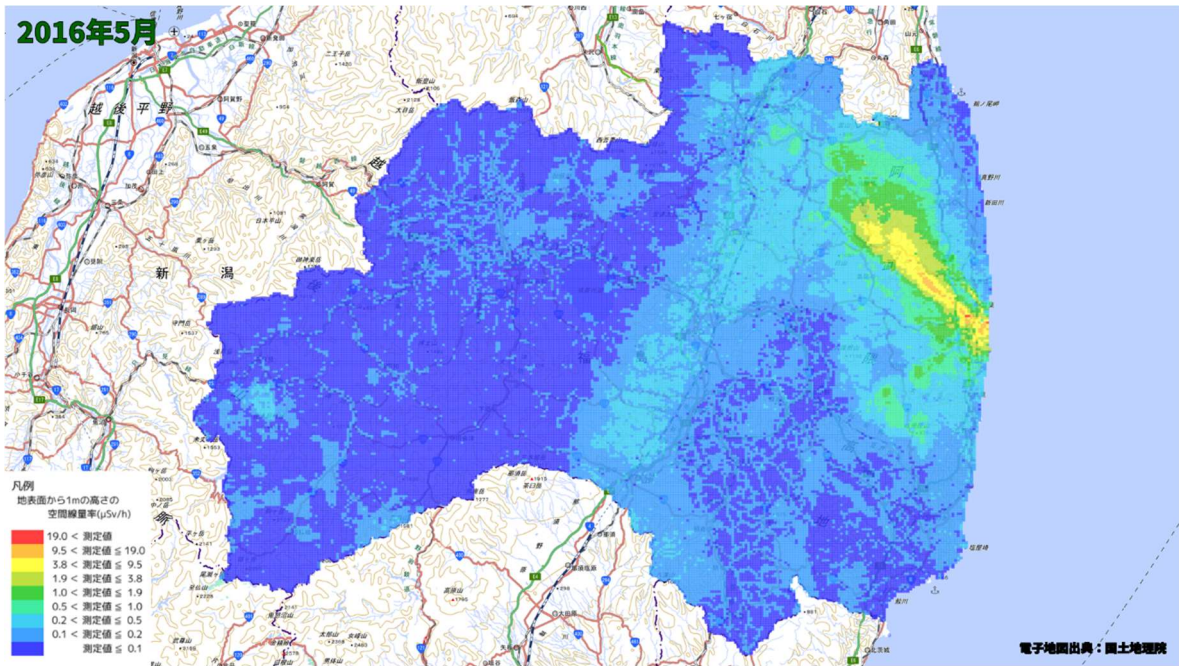

500m メッシュを用いた経時変化マップ(2016年1月)

500m メッシュを用いた経時変化マップ(2016年2月)

500m メッシュを用いた経時変化マップ(2016年3月)

500m メッシュを用いた経時変化マップ(2016年4月)

500m メッシュを用いた経時変化マップ(2016年5月)

500m メッシュを用いた経時変化マップ(2016年6月)

500m メッシュを用いた経時変化マップ(2016年7月)