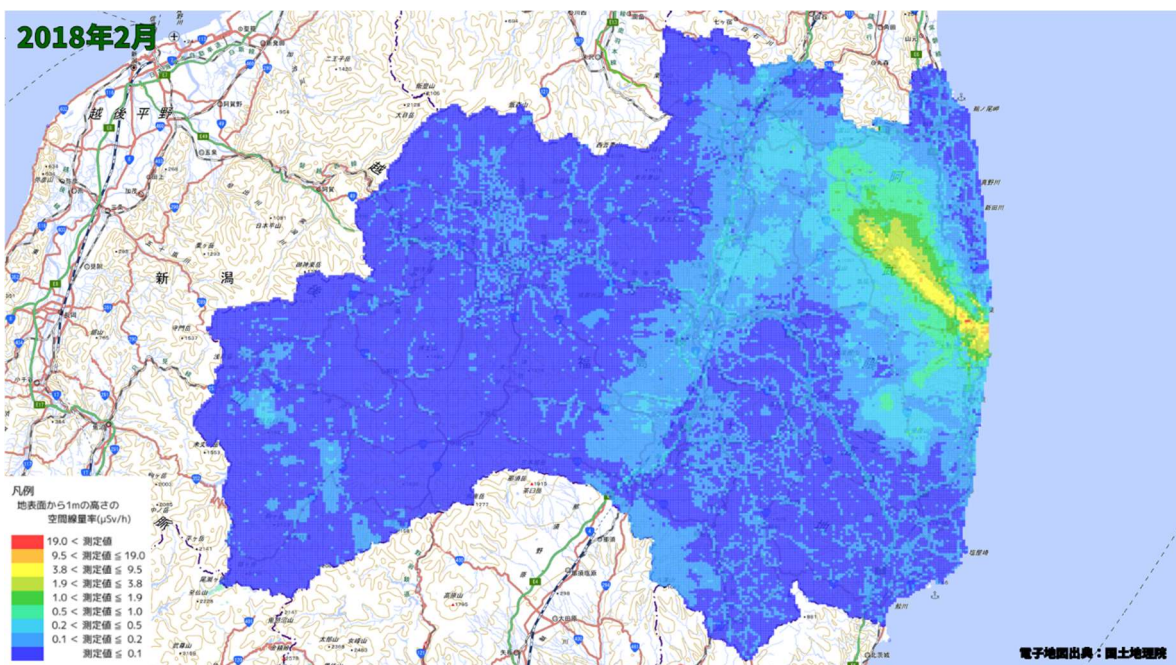

500m メッシュを用いた経時変化マップ(2017年10月)

500m メッシュを用いた経時変化マップ(2017年11月)

500m メッシュを用いた経時変化マップ(2017年12月)

500m メッシュを用いた経時変化マップ(2018年1月)

500m メッシュを用いた経時変化マップ(2018年2月)

500m メッシュを用いた経時変化マップ(2018年3月)

500m メッシュを用いた経時変化マップ(2018年4月)