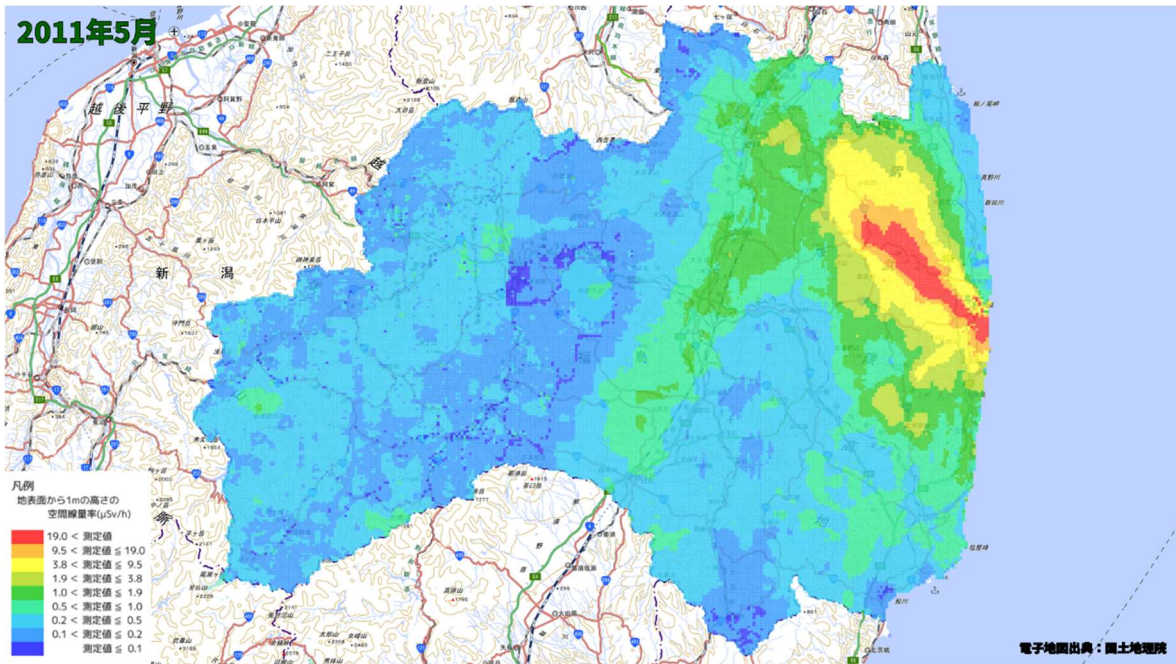

500m メッシュを用いた経時変化マップ

500m メッシュを用いた経時変化マップ(2011年5月)

500m メッシュを用いた経時変化マップ(2011年6月)

500m メッシュを用いた経時変化マップ(2011年7月)

500m メッシュを用いた経時変化マップ(2011年8月)

500m メッシュを用いた経時変化マップ(2011年9月)

500m メッシュを用いた経時変化マップ(2011年10月)

500m メッシュを用いた経時変化マップ(2011年11月)