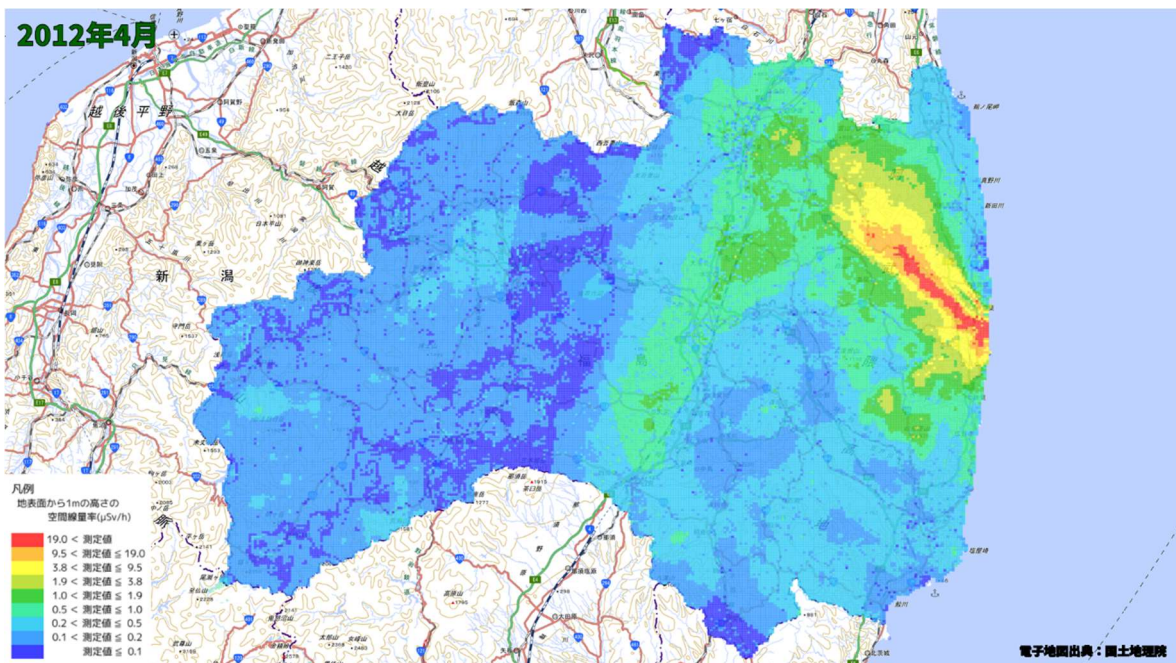

500m メッシュを用いた経時変化マップ(2011年12月)

500m メッシュを用いた経時変化マップ(2012年1月)

500m メッシュを用いた経時変化マップ(2012年2月)

500m メッシュを用いた経時変化マップ(2012年3月)

500m メッシュを用いた経時変化マップ(2012年4月)

500m メッシュを用いた経時変化マップ(2012年5月)

500m メッシュを用いた経時変化マップ(2012年6月)