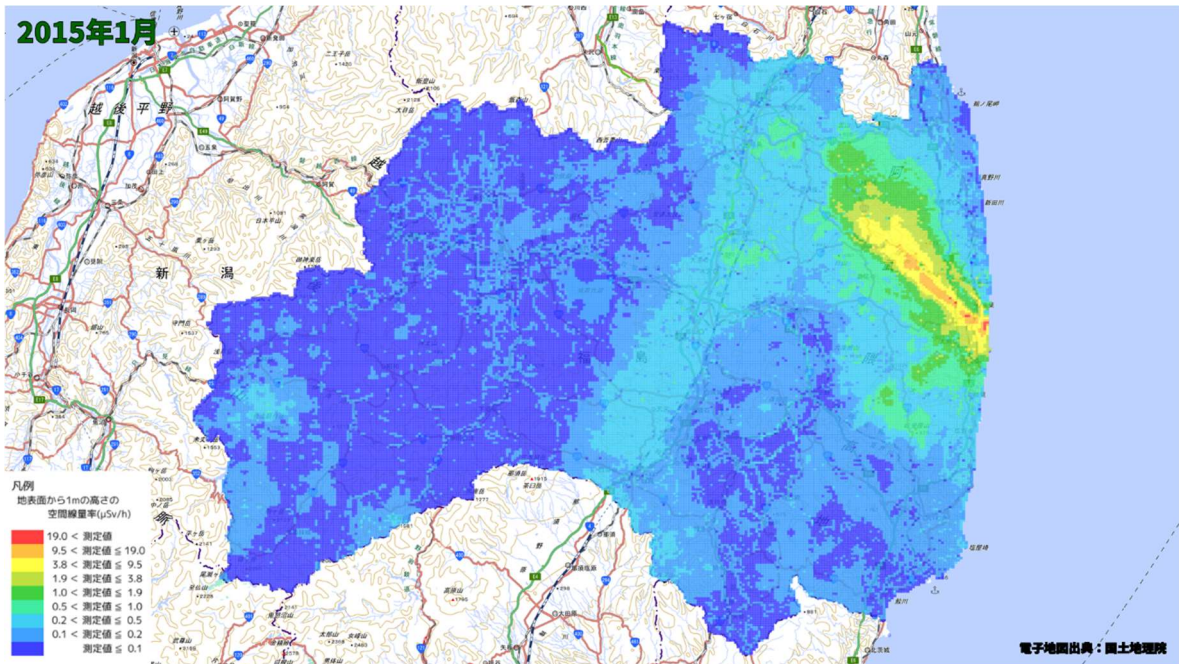

500m メッシュを用いた経時変化マップ(2015 年 1 月)