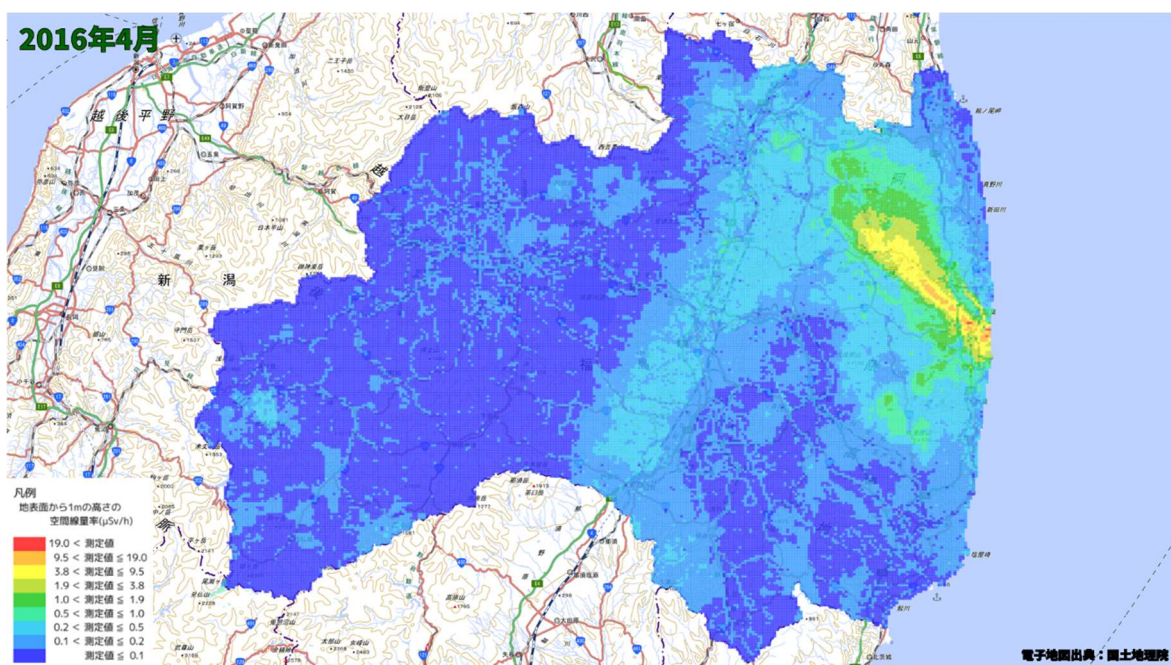

500m メッシュを用いた経時変化マップ(2016年4月)