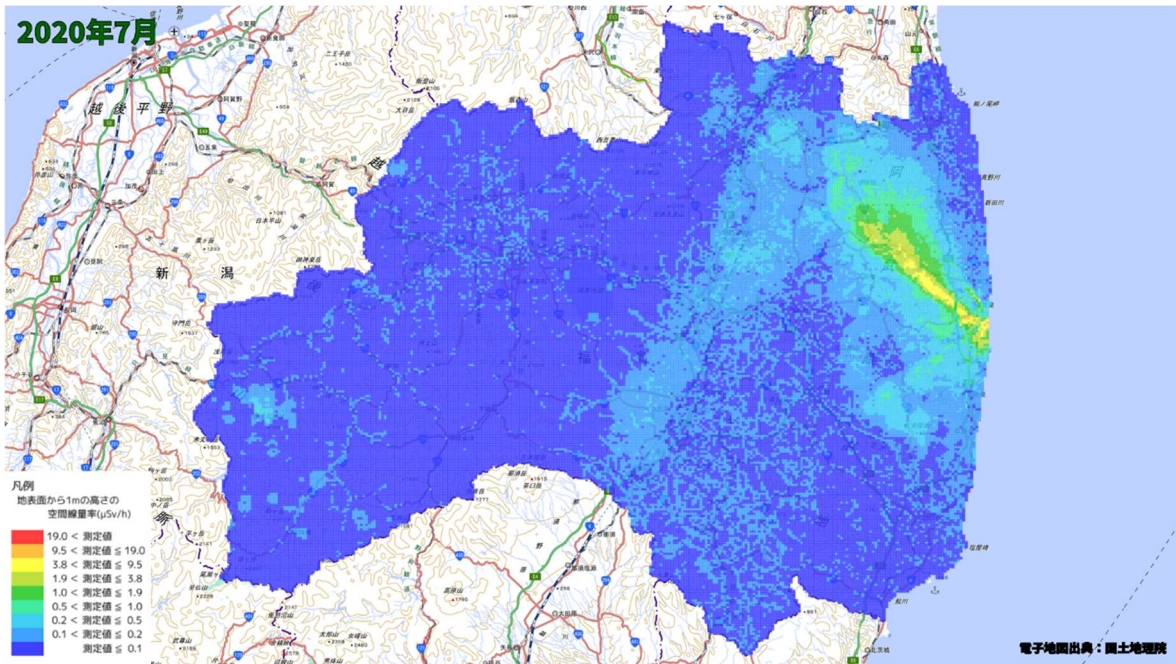

500m メッシュを用いた経時変化マップ(2019年7月)

500m メッシュを用いた経時変化マップ(2019年8月)

500m メッシュを用いた経時変化マップ(2019年9月)

500m メッシュを用いた経時変化マップ(2019年10月)

500m メッシュを用いた経時変化マップ(2019年11月)

500m メッシュを用いた経時変化マップ(2019年12月)

500m メッシュを用いた経時変化マップ(2020 年 1 月)

500m メッシュを用いた経時変化マップ(2020 年 2 月)

500m メッシュを用いた経時変化マップ(2020年3月)

500m メッシュを用いた経時変化マップ(2020年4月)

500m メッシュを用いた経時変化マップ(2020年5月)

500m メッシュを用いた経時変化マップ(2020年6月)

500m メッシュを用いた経時変化マップ(2020年7月)

500m メッシュを用いた経時変化マップ(2020年8月)

500m メッシュを用いた経時変化マップ(2020年9月)

500m メッシュを用いた経時変化マップ(2020年10月)

500m メッシュを用いた経時変化マップ(2020年11月)

500m メッシュを用いた経時変化マップ(2020年12月)

500m メッシュを用いた経時変化マップ(2021 年 1 月)

500m メッシュを用いた経時変化マップ(2021 年 2 月)

500m メッシュを用いた経時変化マップ(2021年3月)