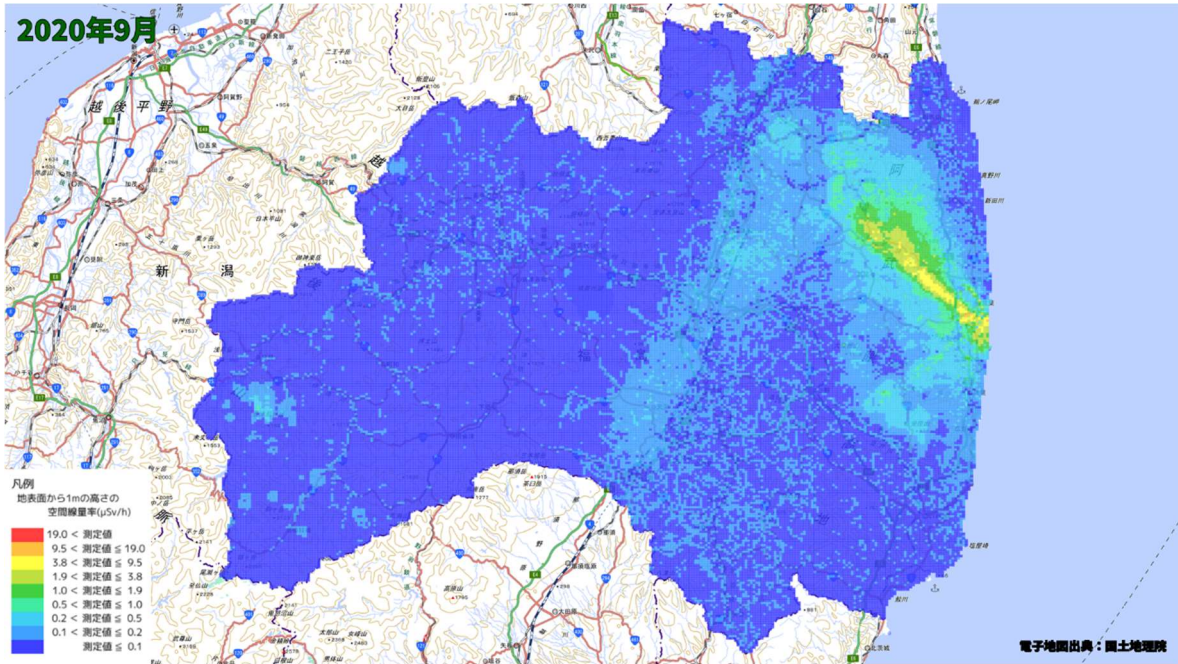

500m メッシュを用いた経時変化マップ(2019年7月)

500m メッシュを用いた経時変化マップ(2019年8月)

500m メッシュを用いた経時変化マップ(2019年9月)

500m メッシュを用いた経時変化マップ(2019年10月)

500m メッシュを用いた経時変化マップ(2019年11月)

500m メッシュを用いた経時変化マップ(2019年12月)

500m メッシュを用いた経時変化マップ(2020 年 1 月)

500m メッシュを用いた経時変化マップ(2020 年 2 月)

500m メッシュを用いた経時変化マップ(2020年3月)

500m メッシュを用いた経時変化マップ(2020年4月)

500m メッシュを用いた経時変化マップ(2020年5月)

500m メッシュを用いた経時変化マップ(2020年6月)

500m メッシュを用いた経時変化マップ(2020年7月)

500m メッシュを用いた経時変化マップ(2020年8月)

500m メッシュを用いた経時変化マップ(2020年9月)

500m メッシュを用いた経時変化マップ(2020年10月)

500m メッシュを用いた経時変化マップ(2020年11月)

500m メッシュを用いた経時変化マップ(2020年12月)

500m メッシュを用いた経時変化マップ(2021 年 1 月)

500m メッシュを用いた経時変化マップ(2021 年 2 月)

500m メッシュを用いた経時変化マップ(2021年3月)