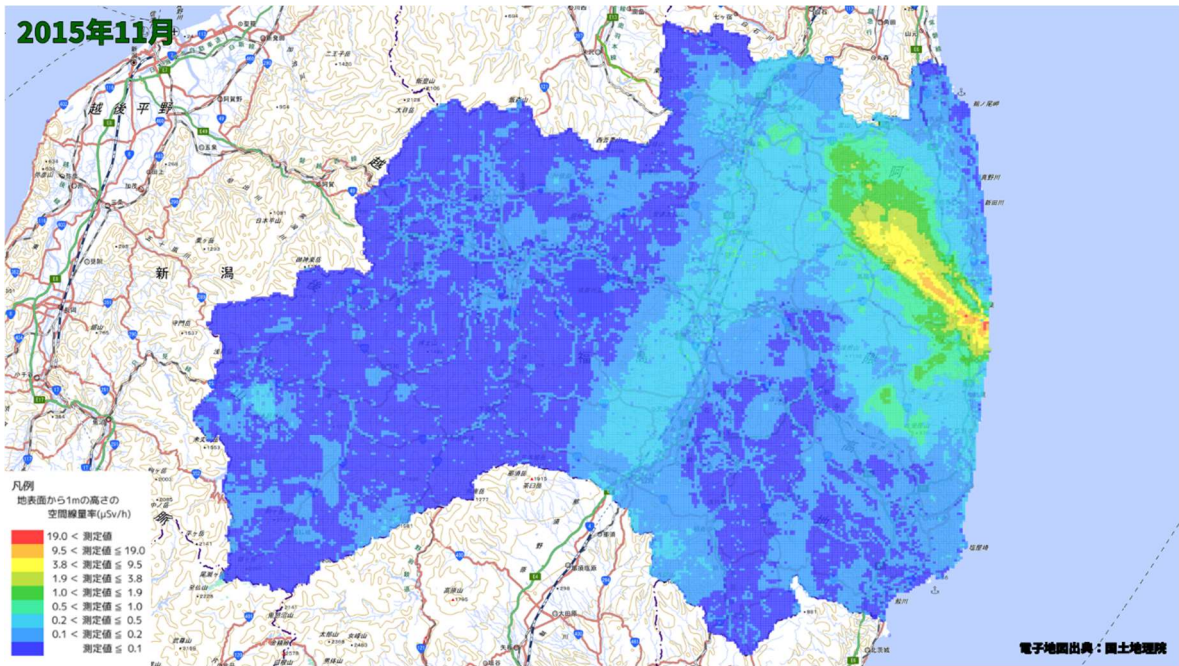

500m メッシュを用いた経時変化マップ(2015年6月)

500m メッシュを用いた経時変化マップ(2015年7月)

500m メッシュを用いた経時変化マップ(2015年8月)

500m メッシュを用いた経時変化マップ(2015年9月)

500m メッシュを用いた経時変化マップ(2015年10月)

500m メッシュを用いた経時変化マップ(2015年11月)

500m メッシュを用いた経時変化マップ(2015年12月)