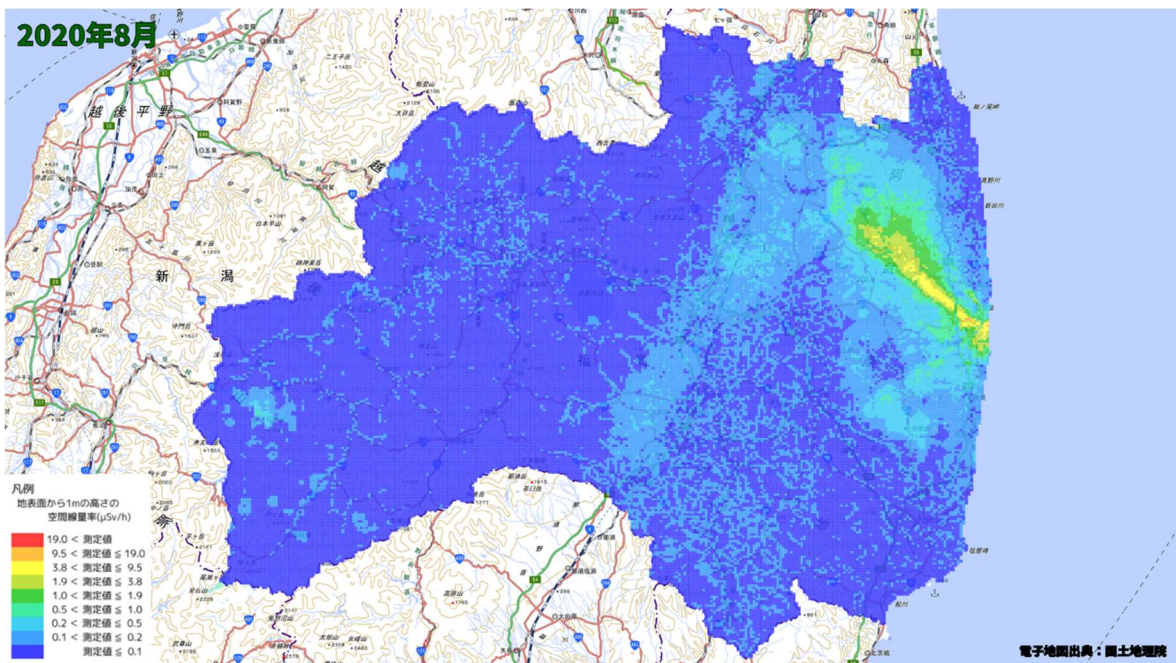

500m メッシュを用いた経時変化マップ(2019年7月)

500m メッシュを用いた経時変化マップ(2019年8月)

500m メッシュを用いた経時変化マップ(2019年9月)

500m メッシュを用いた経時変化マップ(2019年10月)

500m メッシュを用いた経時変化マップ(2019年11月)

500m メッシュを用いた経時変化マップ(2019年12月)

500m メッシュを用いた経時変化マップ(2020 年 1 月)

500m メッシュを用いた経時変化マップ(2020 年 2 月)

500m メッシュを用いた経時変化マップ(2020年3月)

500m メッシュを用いた経時変化マップ(2020年4月)

500m メッシュを用いた経時変化マップ(2020年5月)

500m メッシュを用いた経時変化マップ(2020年6月)

500m メッシュを用いた経時変化マップ(2020年7月)

500m メッシュを用いた経時変化マップ(2020年8月)

500m メッシュを用いた経時変化マップ(2020年9月)

500m メッシュを用いた経時変化マップ(2020年10月)

500m メッシュを用いた経時変化マップ(2020年11月)

500m メッシュを用いた経時変化マップ(2020年12月)

500m メッシュを用いた経時変化マップ(2021 年 1 月)

500m メッシュを用いた経時変化マップ(2021 年 2 月)

500m メッシュを用いた経時変化マップ(2021年3月)