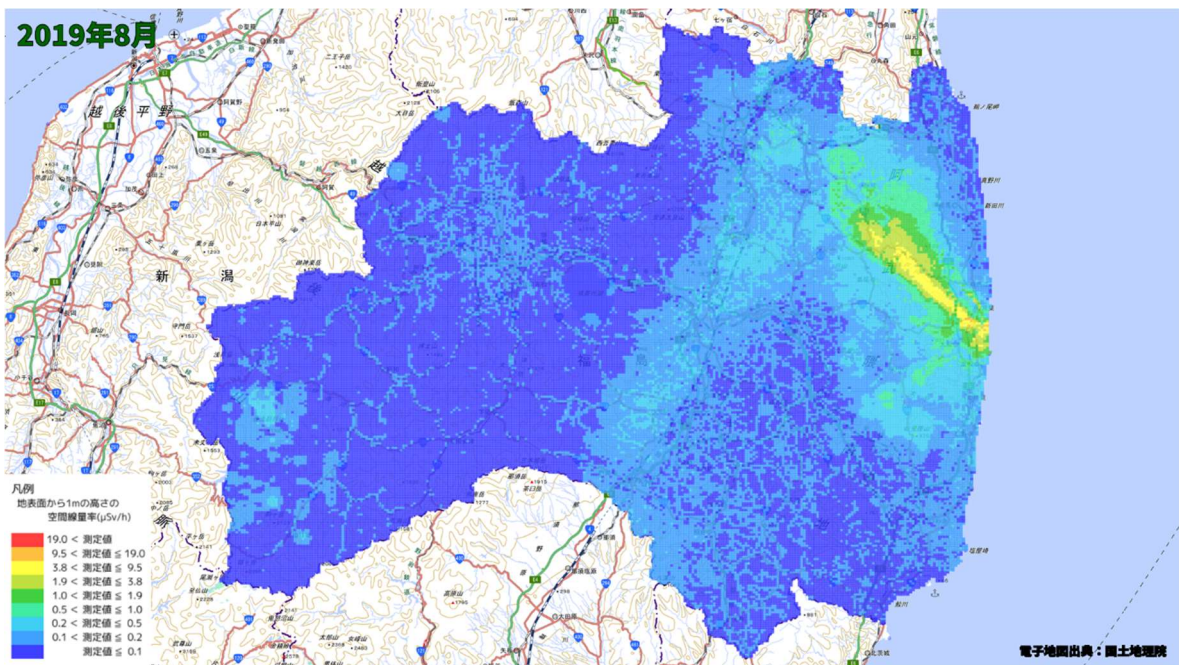

500m メッシュを用いた経時変化マップ(2019年8月)