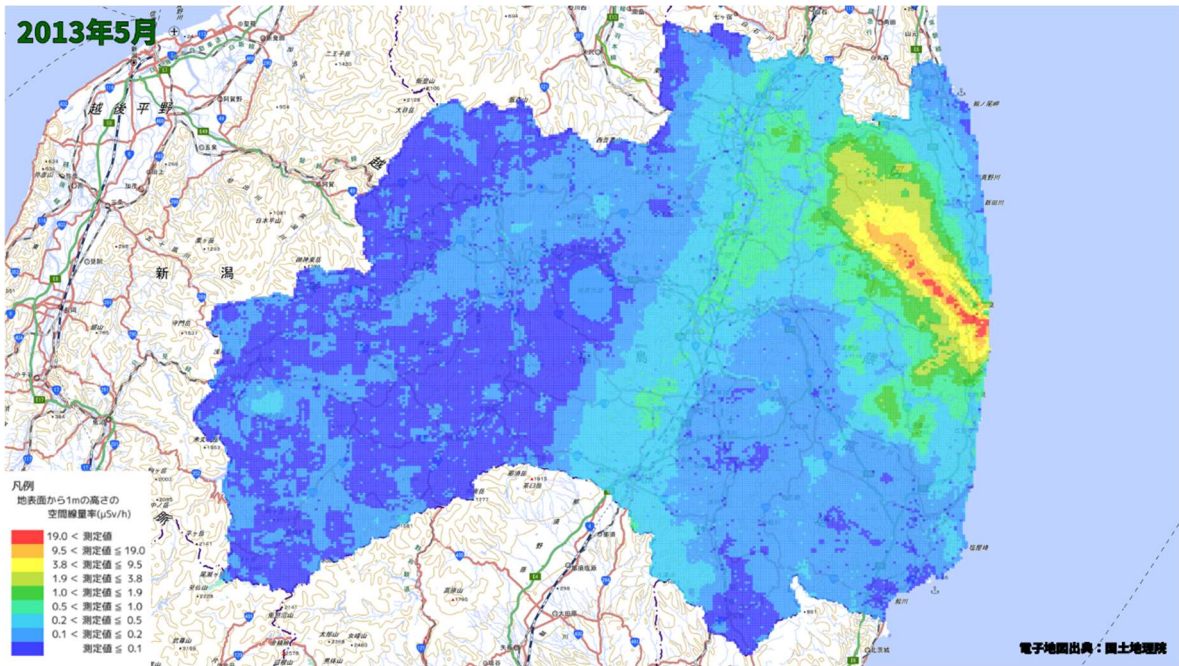

500m メッシュを用いた経時変化マップ(2013年5月)