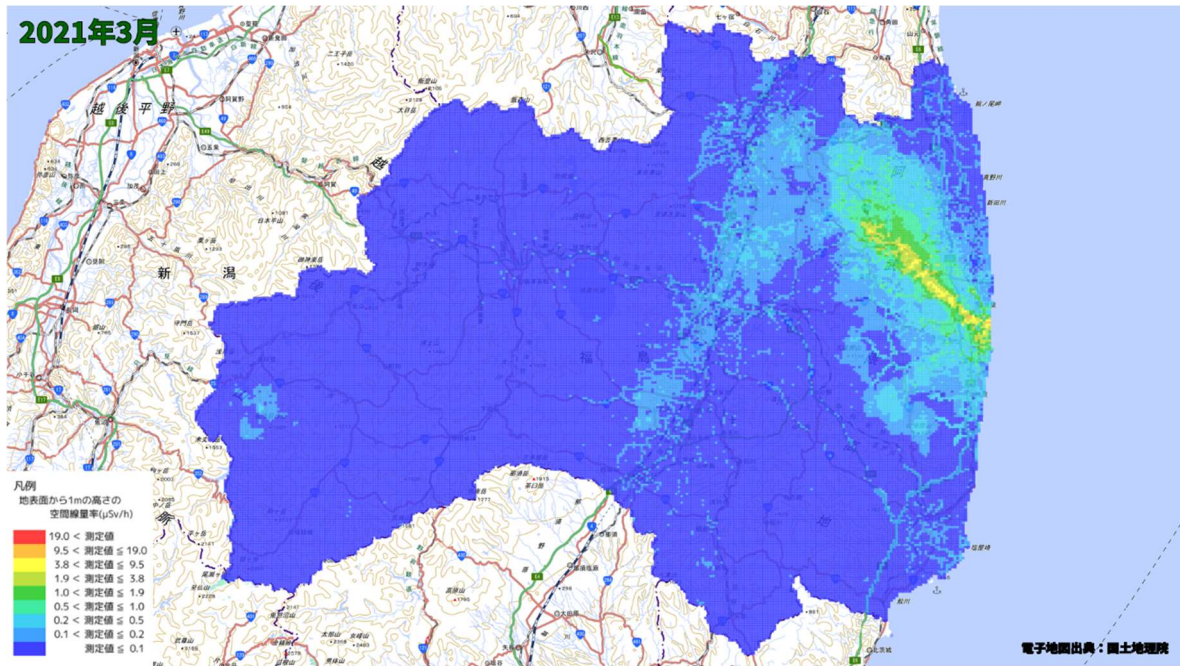

500m メッシュを用いた経時変化マップ(2020 年 2 月)

500m メッシュを用いた経時変化マップ(2020年3月)

500m メッシュを用いた経時変化マップ(2020年4月)

500m メッシュを用いた経時変化マップ(2020年5月)

500m メッシュを用いた経時変化マップ(2020年6月)

500m メッシュを用いた経時変化マップ(2020年7月)

500m メッシュを用いた経時変化マップ(2020年8月)

500m メッシュを用いた経時変化マップ(2020年9月)

500m メッシュを用いた経時変化マップ(2020年10月)

500m メッシュを用いた経時変化マップ(2020年11月)

500m メッシュを用いた経時変化マップ(2020年12月)

500m メッシュを用いた経時変化マップ(2021 年 1 月)

500m メッシュを用いた経時変化マップ(2021 年 2 月)

500m メッシュを用いた経時変化マップ(2021年3月)