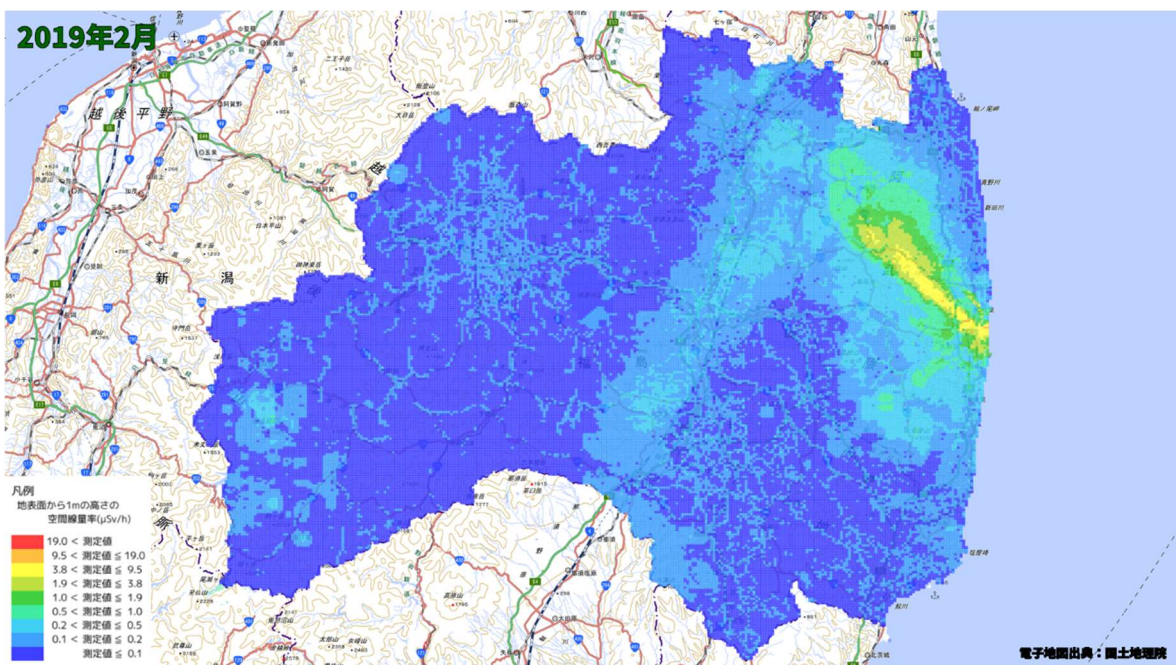

500m メッシュを用いた経時変化マップ(2019年2月)