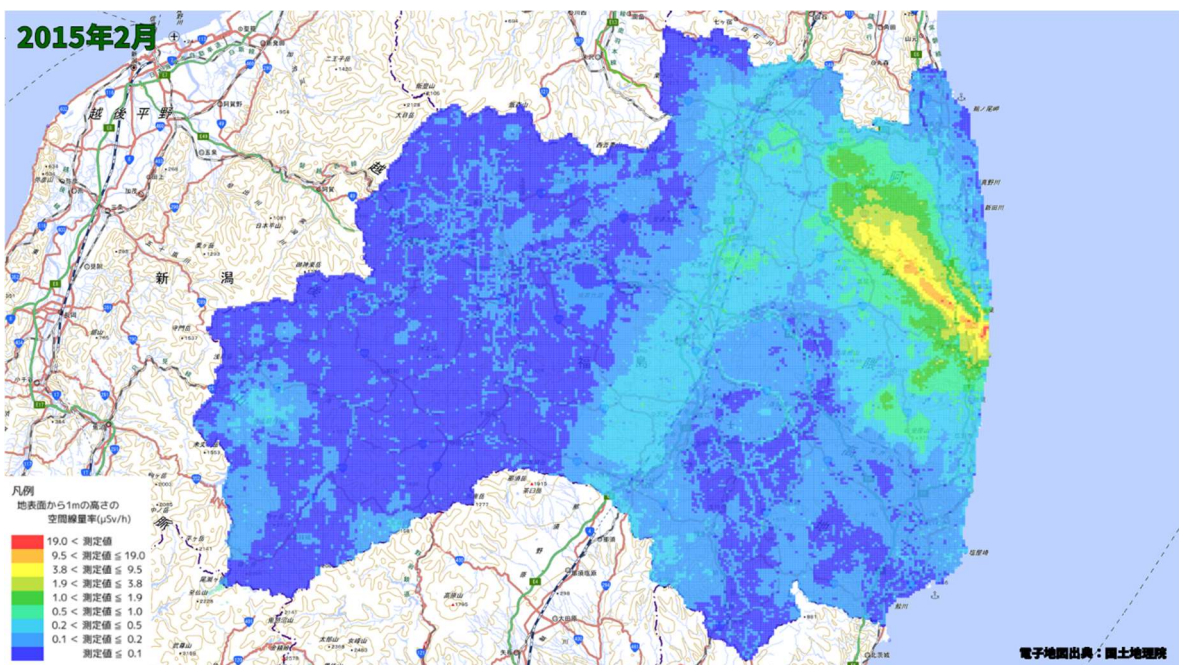

500m メッシュを用いた経時変化マップ(2015 年 2 月)