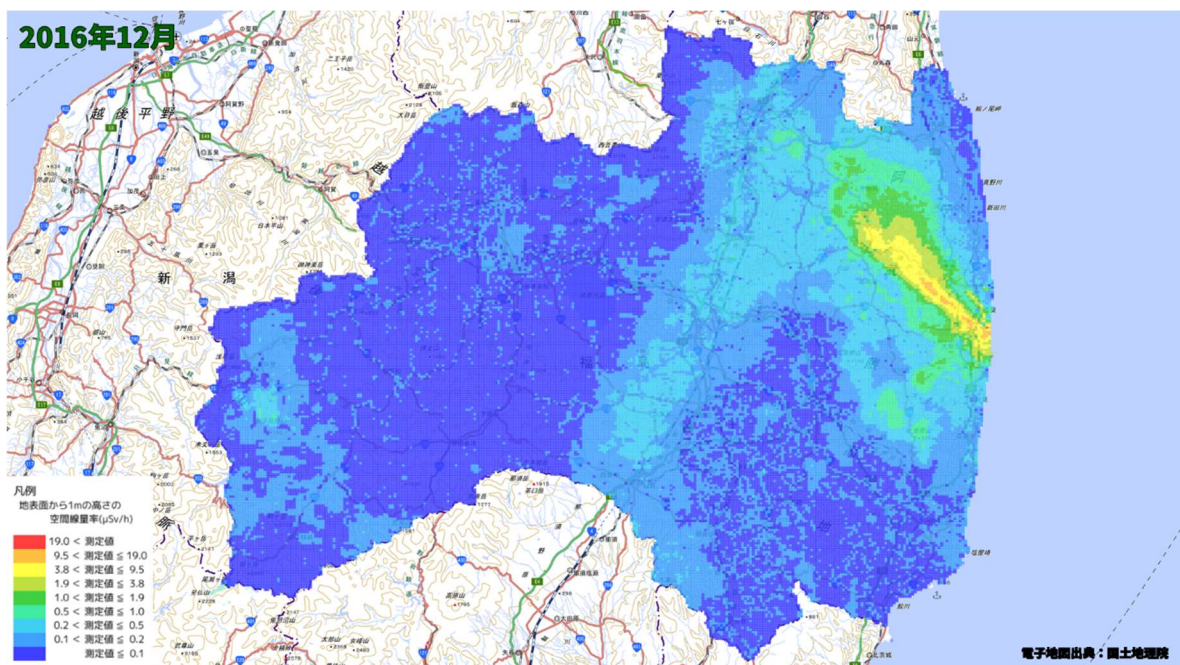

500m メッシュを用いた経時変化マップ(2016年8月)

500m メッシュを用いた経時変化マップ(2016年9月)

500m メッシュを用いた経時変化マップ(2016年10月)

500m メッシュを用いた経時変化マップ(2016年11月)

500m メッシュを用いた経時変化マップ(2016年12月)

500m メッシュを用いた経時変化マップ(2017年1月)

500m メッシュを用いた経時変化マップ(2017年2月)