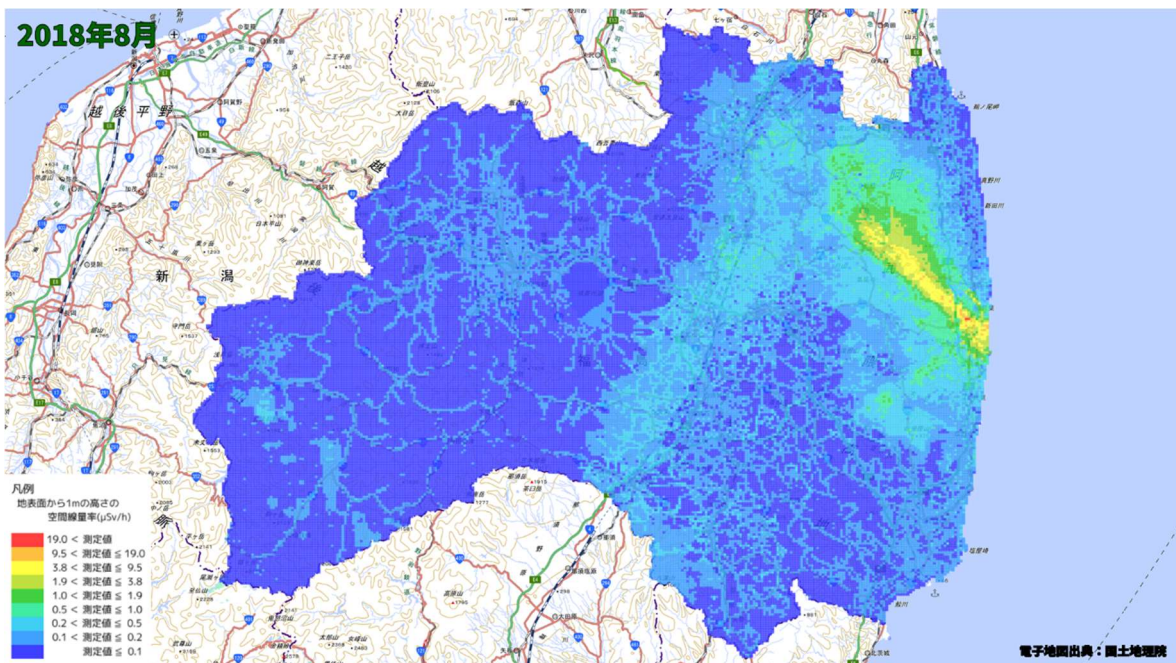

500m メッシュを用いた経時変化マップ(2018年8月)