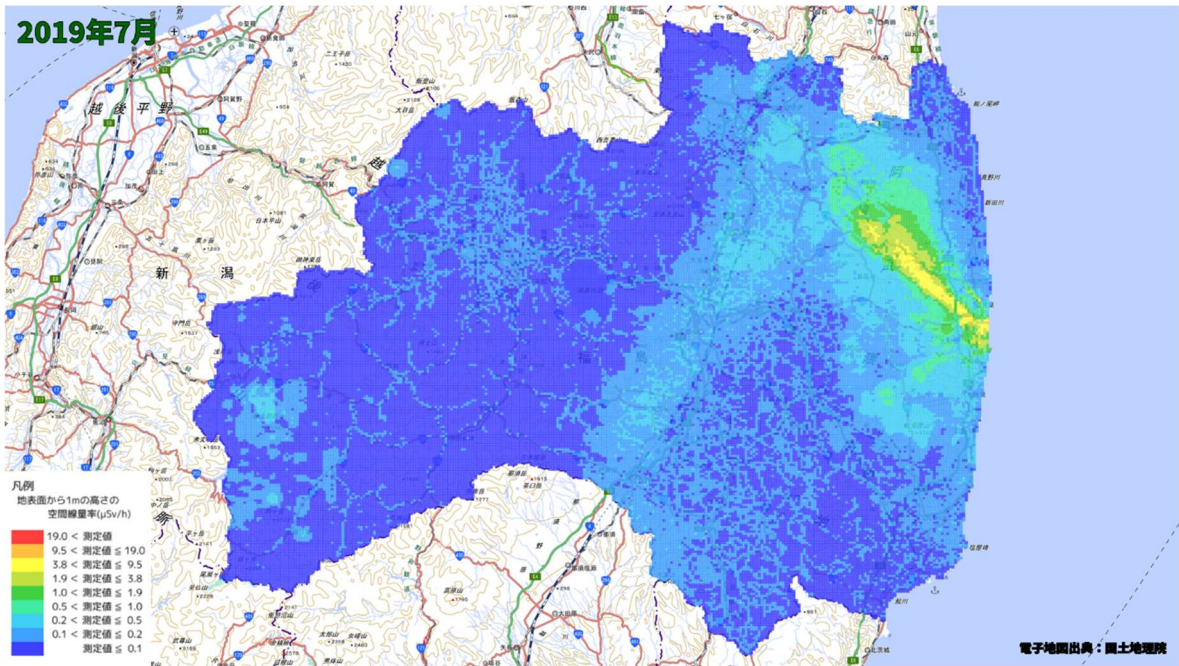

500m メッシュを用いた経時変化マップ(2018年12月)

500m メッシュを用いた経時変化マップ(2019年1月)

500m メッシュを用いた経時変化マップ(2019年2月)

500m メッシュを用いた経時変化マップ(2019年3月)

500m メッシュを用いた経時変化マップ(2019年4月)

500m メッシュを用いた経時変化マップ(2019年5月)

500m メッシュを用いた経時変化マップ(2019年6月)