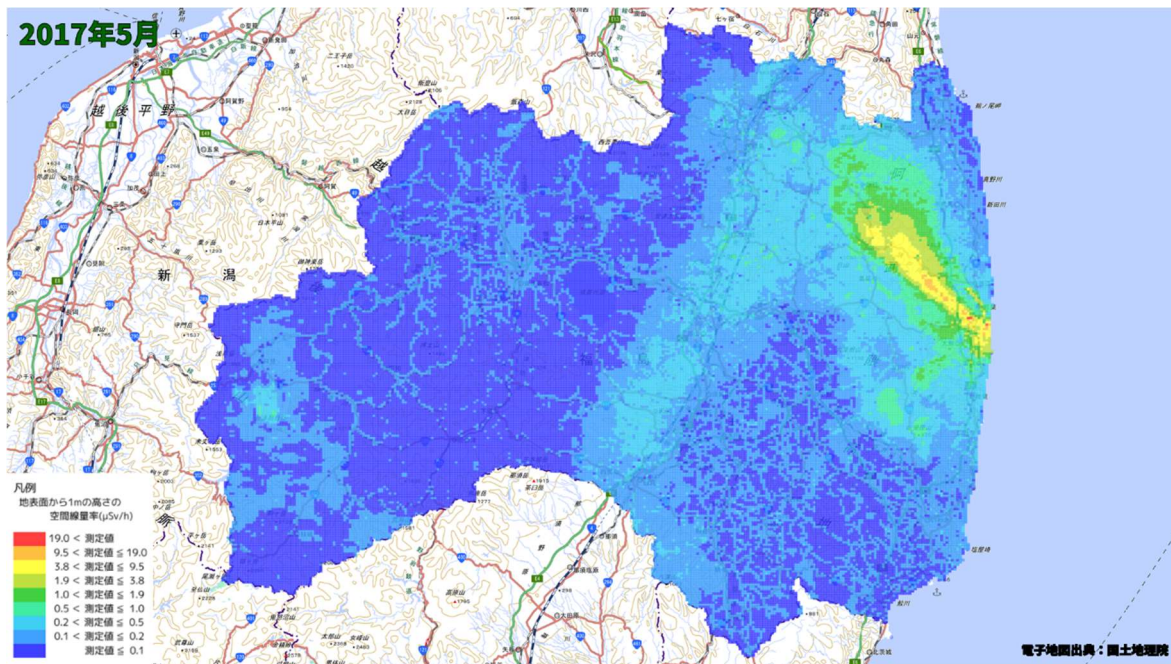

500m メッシュを用いた経時変化マップ(2017年5月)