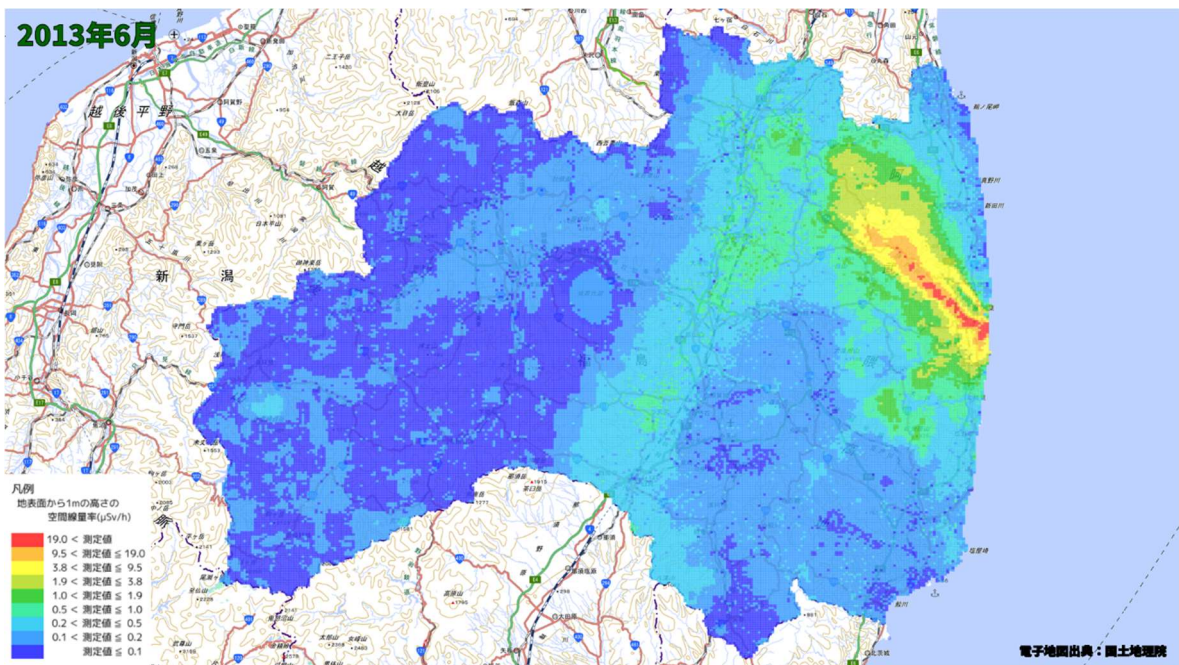

500m メッシュを用いた経時変化マップ(2013 年 2 月)

500m メッシュを用いた経時変化マップ(2013年3月)

500m メッシュを用いた経時変化マップ(2013年4月)

500m メッシュを用いた経時変化マップ(2013年5月)

500m メッシュを用いた経時変化マップ(2013年6月)

500m メッシュを用いた経時変化マップ(2013年7月)

500m メッシュを用いた経時変化マップ(2013年8月)