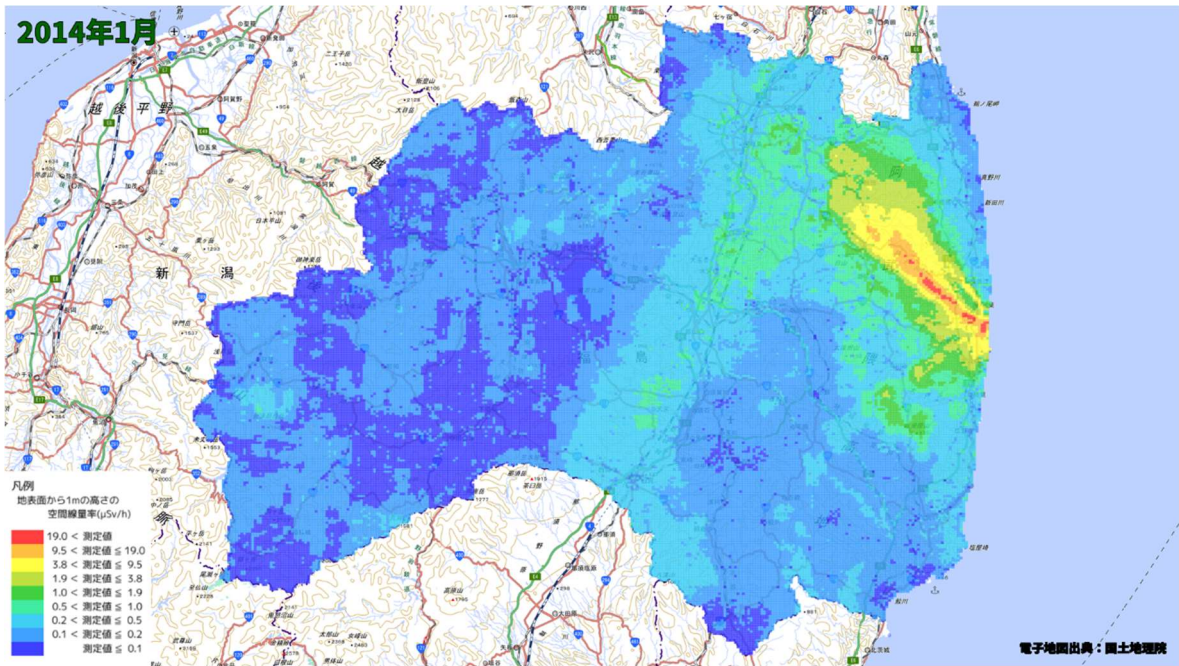

500m メッシュを用いた経時変化マップ(2013年9月)

500m メッシュを用いた経時変化マップ(2013年10月)

500m メッシュを用いた経時変化マップ(2013年11月)

500m メッシュを用いた経時変化マップ(2013年12月)

500m メッシュを用いた経時変化マップ(2014年1月)

500m メッシュを用いた経時変化マップ(2014年2月)

500m メッシュを用いた経時変化マップ(2014年3月)