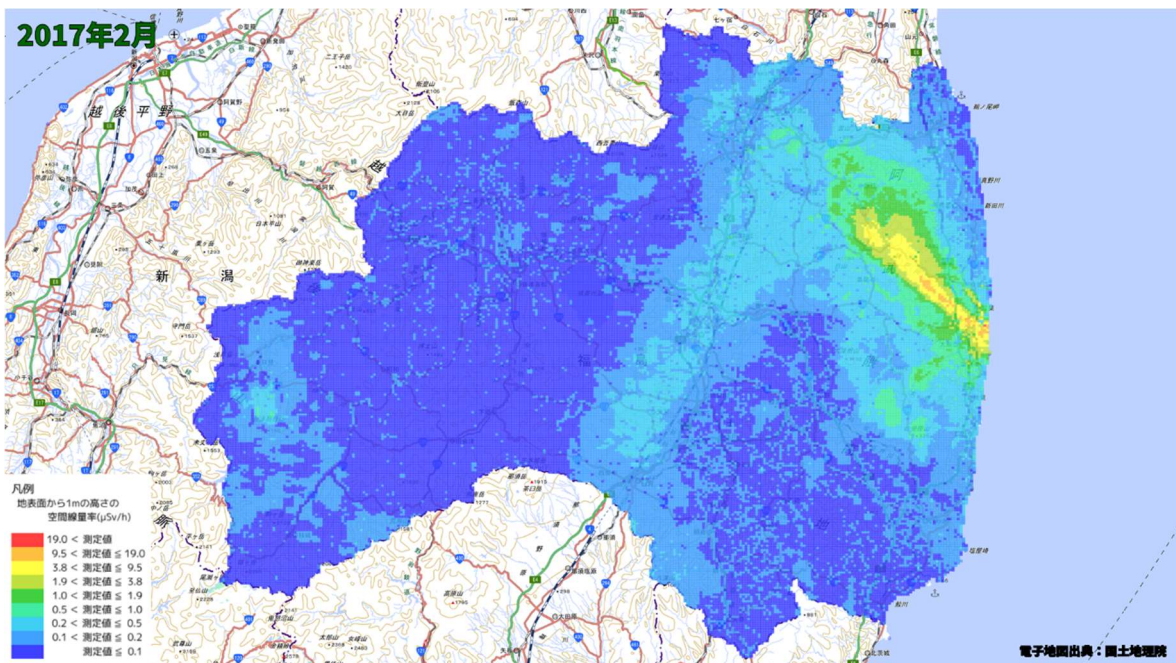

500m メッシュを用いた経時変化マップ(2016年8月)

500m メッシュを用いた経時変化マップ(2016年9月)

500m メッシュを用いた経時変化マップ(2016年10月)

500m メッシュを用いた経時変化マップ(2016年11月)

500m メッシュを用いた経時変化マップ(2016年12月)

500m メッシュを用いた経時変化マップ(2017年1月)

500m メッシュを用いた経時変化マップ(2017年2月)