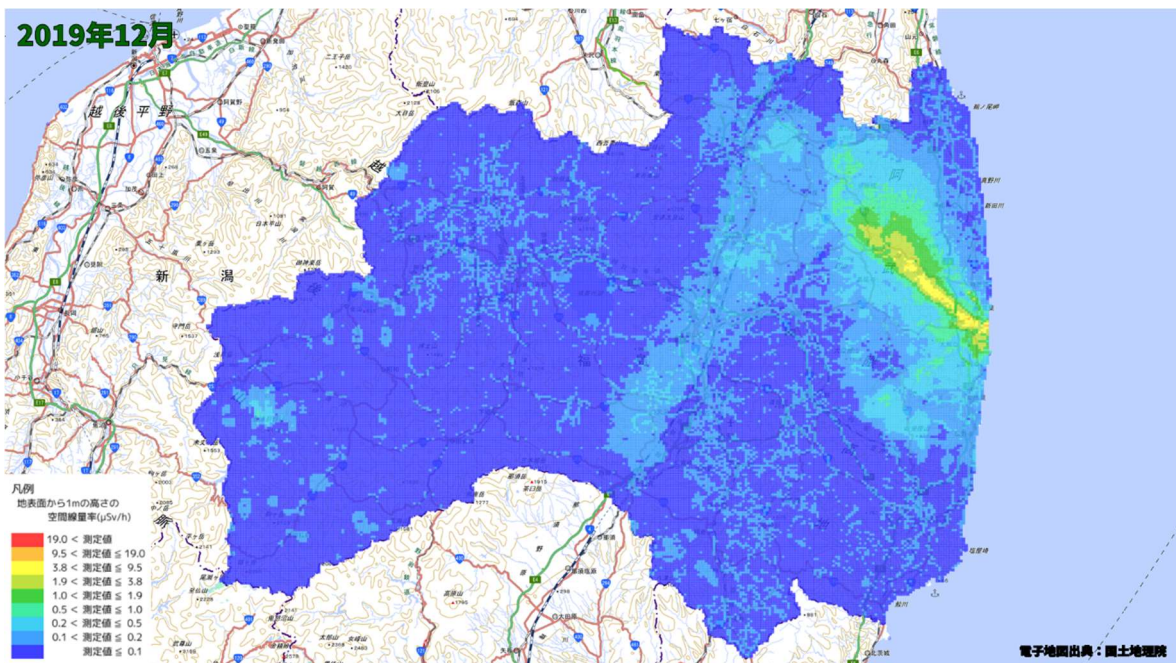

500m メッシュを用いた経時変化マップ(2019年7月)

500m メッシュを用いた経時変化マップ(2019年8月)

500m メッシュを用いた経時変化マップ(2019年9月)

500m メッシュを用いた経時変化マップ(2019年10月)

500m メッシュを用いた経時変化マップ(2019年11月)

500m メッシュを用いた経時変化マップ(2019年12月)

500m メッシュを用いた経時変化マップ(2020 年 1 月)

500m メッシュを用いた経時変化マップ(2020 年 2 月)

500m メッシュを用いた経時変化マップ(2020年3月)

500m メッシュを用いた経時変化マップ(2020年4月)

500m メッシュを用いた経時変化マップ(2020年5月)

500m メッシュを用いた経時変化マップ(2020年6月)

500m メッシュを用いた経時変化マップ(2020年7月)

500m メッシュを用いた経時変化マップ(2020年8月)