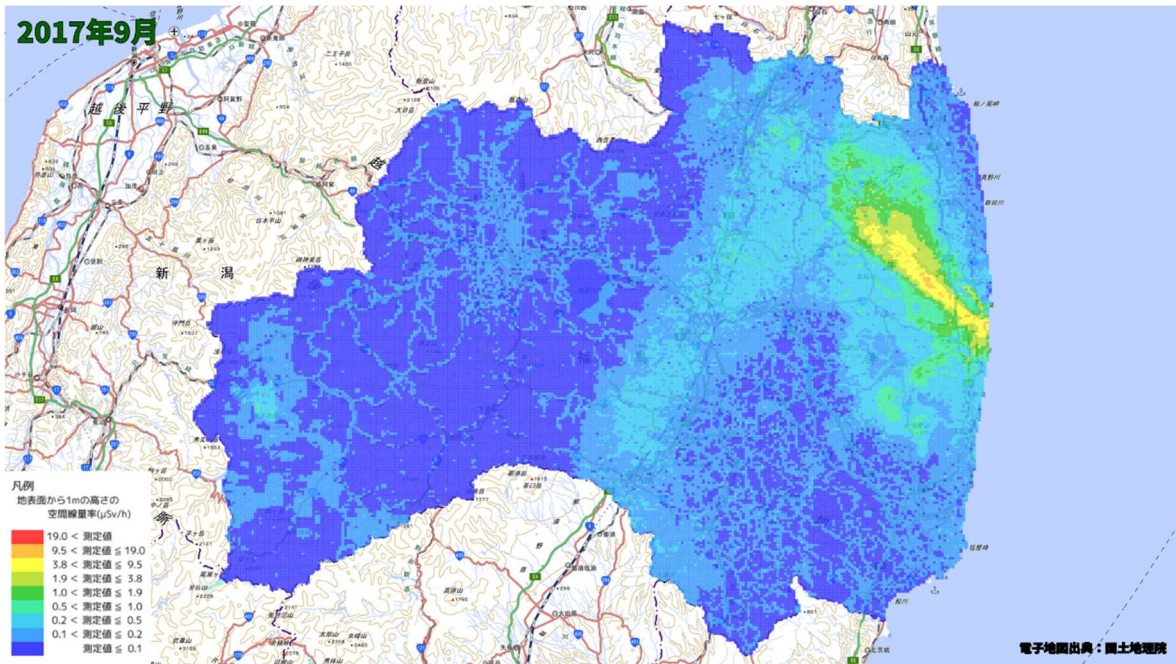

500m メッシュを用いた経時変化マップ(2017年3月)

500m メッシュを用いた経時変化マップ(2017年4月)

500m メッシュを用いた経時変化マップ(2017年5月)

500m メッシュを用いた経時変化マップ(2017年6月)

500m メッシュを用いた経時変化マップ(2017年7月)

500m メッシュを用いた経時変化マップ(2017年8月)

500m メッシュを用いた経時変化マップ(2017年9月)