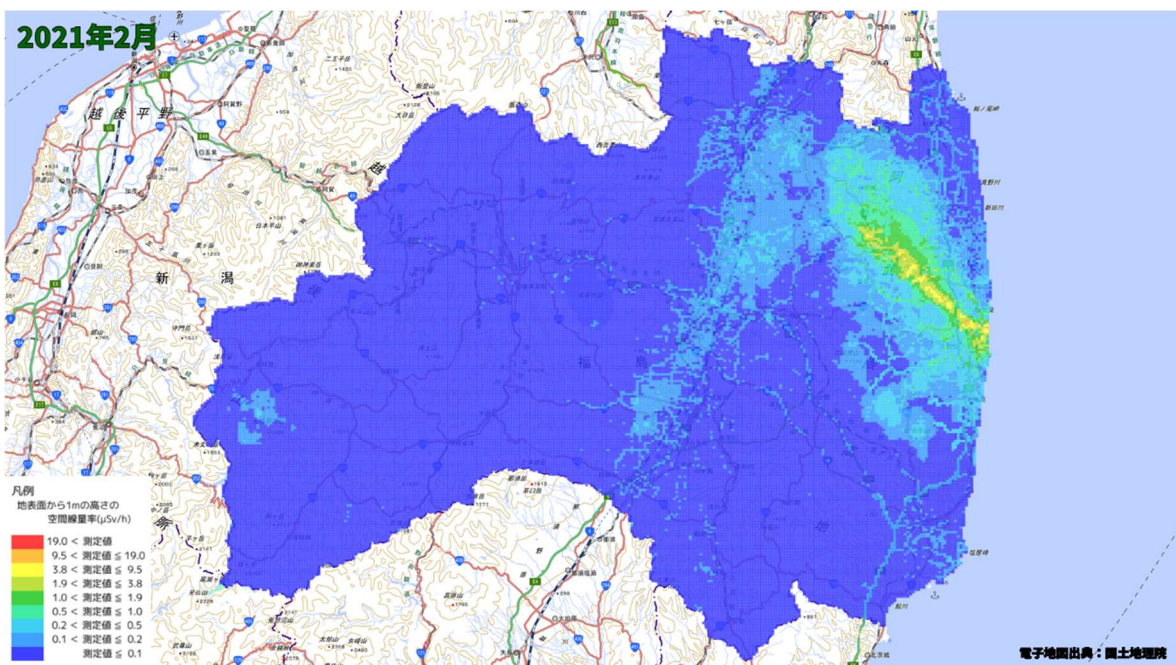

500m メッシュを用いた経時変化マップ(2020 年 2 月)

500m メッシュを用いた経時変化マップ(2020年3月)

500m メッシュを用いた経時変化マップ(2020年4月)

500m メッシュを用いた経時変化マップ(2020年5月)

500m メッシュを用いた経時変化マップ(2020年6月)

500m メッシュを用いた経時変化マップ(2020年7月)

500m メッシュを用いた経時変化マップ(2020年8月)

500m メッシュを用いた経時変化マップ(2020年9月)

500m メッシュを用いた経時変化マップ(2020年10月)

500m メッシュを用いた経時変化マップ(2020年11月)

500m メッシュを用いた経時変化マップ(2020年12月)

500m メッシュを用いた経時変化マップ(2021 年 1 月)

500m メッシュを用いた経時変化マップ(2021 年 2 月)

500m メッシュを用いた経時変化マップ(2021年3月)