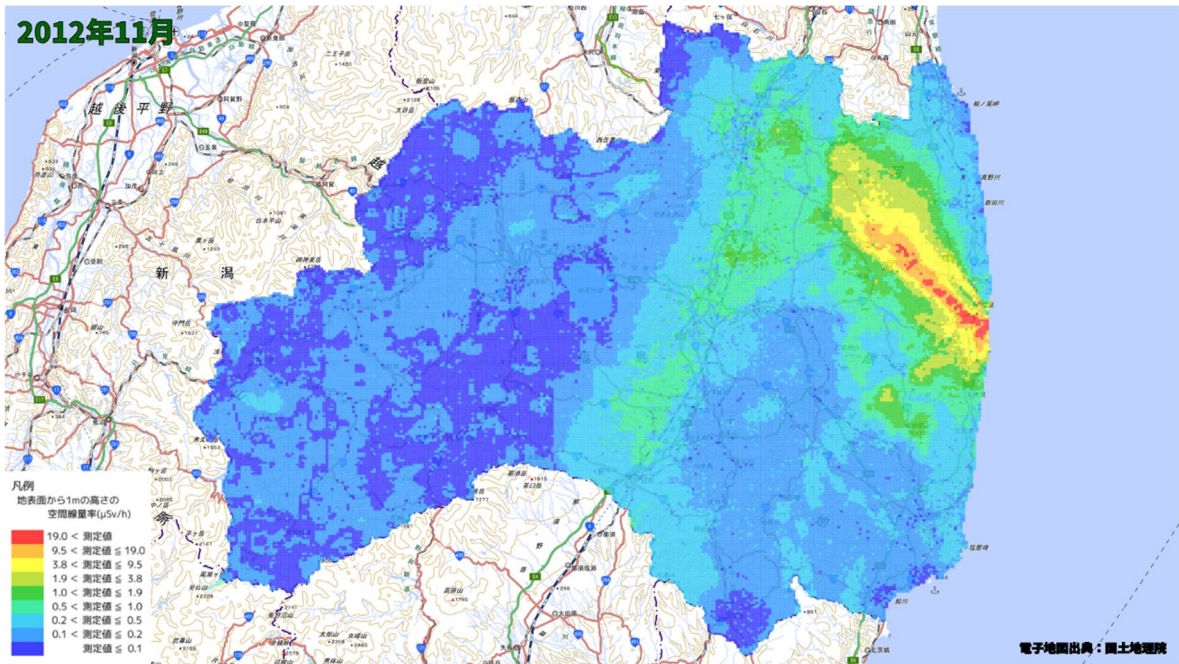

500m メッシュを用いた経時変化マップ(2012年7月)

500m メッシュを用いた経時変化マップ(2012年8月)

500m メッシュを用いた経時変化マップ(2012年9月)

500m メッシュを用いた経時変化マップ(2012年10月)

500m メッシュを用いた経時変化マップ(2012年11月)

500m メッシュを用いた経時変化マップ(2012年12月)

500m メッシュを用いた経時変化マップ(2013 年 1 月)