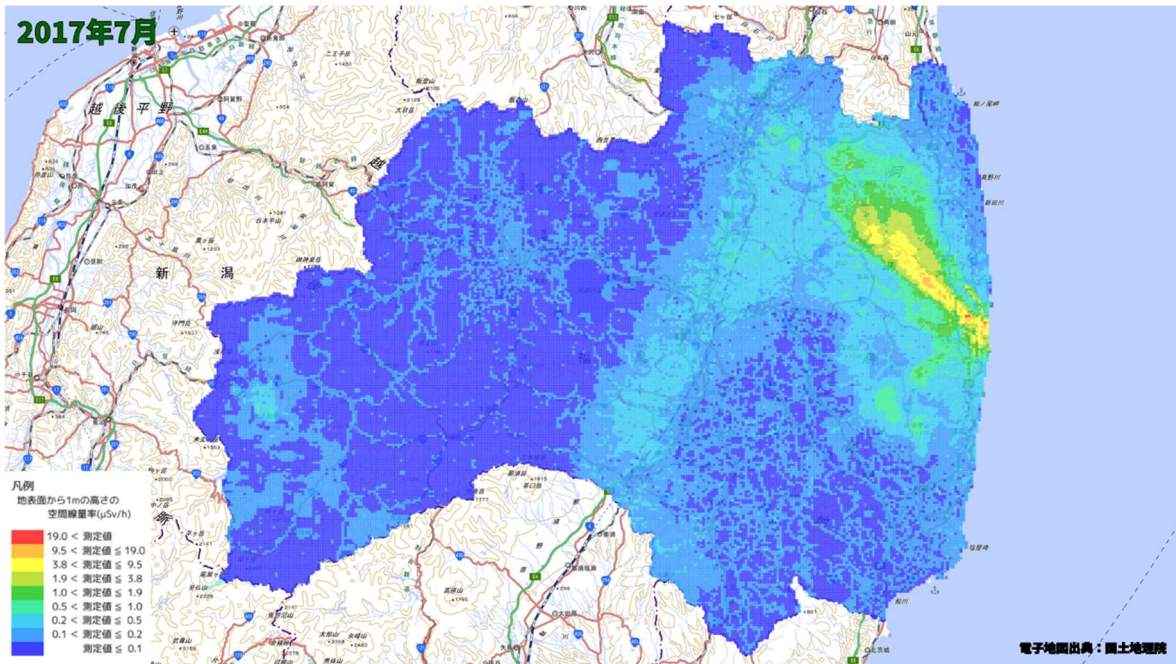

500m メッシュを用いた経時変化マップ(2017年3月)

500m メッシュを用いた経時変化マップ(2017年4月)

500m メッシュを用いた経時変化マップ(2017年5月)

500m メッシュを用いた経時変化マップ(2017年6月)

500m メッシュを用いた経時変化マップ(2017年7月)

500m メッシュを用いた経時変化マップ(2017年8月)

500m メッシュを用いた経時変化マップ(2017年9月)