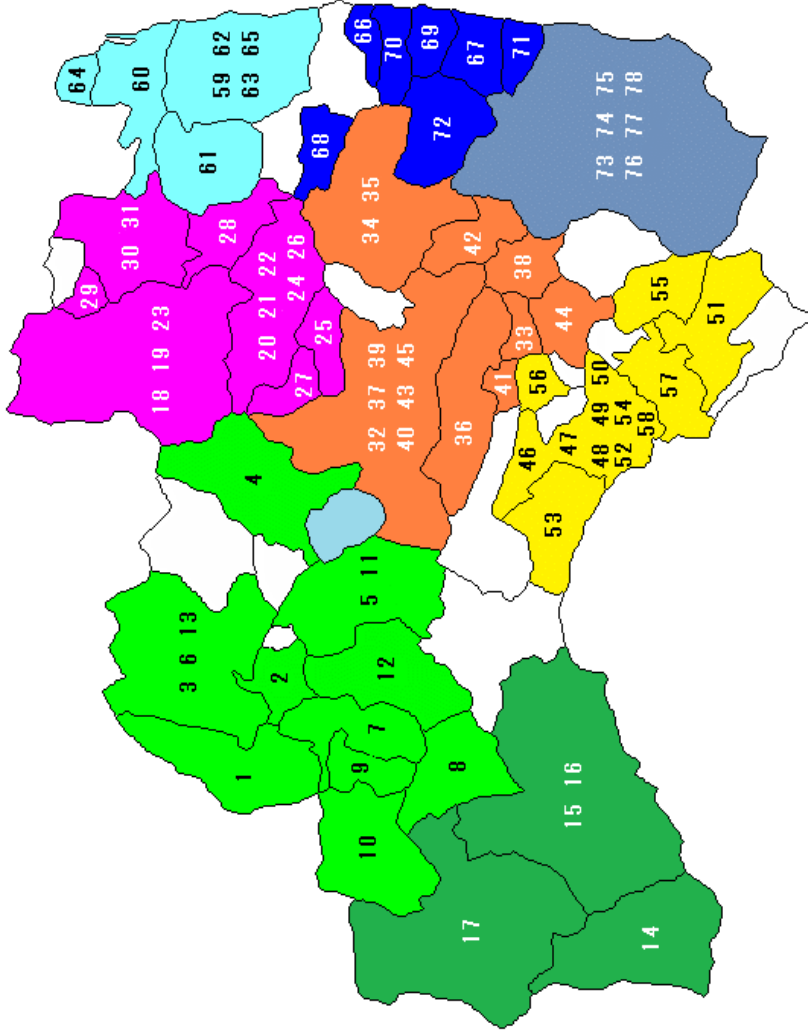

## 総合型地域スポーツクラブについて

- 総合型地域スポーツクラブの設立状況について  
Fukushima 総合型クラブ Map
  
- 総合型地域スポーツクラブ登録・認証制度 概要リーフレット  
公益財団法人日本スポーツ協会総合型地域スポーツクラブ全国協議会(SC 全国ネットワーク)  
「総合型地域スポーツクラブ 登録・認証制度スタート！！」
  - ・登録認証制度ってなに？
  - ・「登録」と「認証」ってなに？
  - ・登録制度はどのように運用されるの？
  - ・登録手続きはどうやってするの？
  - ・どんな効果があるの？
  - ・登録するための基準は？
  
- 公益財団法人日本スポーツ協会総合型地域スポーツクラブ全国協議会  
令和 4 年度登録・認証制度 登録クラブ一覧

総合型地域スポーツクラブの設立状況について

# Fukushima 総合型クラブMap

福島県内59市町村中46市町村に78の総合型地域スポーツクラブが設立しています  
(R4.11.21現在)

会津地区 (10/13市町村)		
No.	クラブ名	設立年度
1	西会津スポーツクラブ (西会津町)	H11
2	NPO法人緑ヶ丘スポーツクラブ (会津坂下町)	H15
3	NPO法人会津陸連会 (喜多方市)	H15
4	カリーナスポーツクラブ (猪苗代町)	H16
5	護国スポーツクラブ (会津若松市)	H19
6	NPO法人ひめさゆりくらぶ (喜多方市)	H20
7	NPO法人赤べこトータルスポーツクラブ (柳津町)	H20
8	NPO法人芋麻倶楽部 (昭和村)	H21
9	みしまスポーツクラブ (三島町)	H21
10	金山スポーツクラブ (金山町)	H21
11	きたあいつばスポーツクラブ (会津若松市)	H22
12	NPO法人会津美里クラブ (会津美里町)	H22
13	やまとスポーツクラブ (喜多方市)	H24

南会津地区 (3/4市町村)		
No.	クラブ名	設立年度
14	檜枝岐スポーツクラブ (檜枝岐村)	H12
15	NPO法人ひのきスポーツクラブ (南会津町)	H14
16	NPO法人いなまスポーツクラブ (南会津町)	H18
17	NPO法人ただみスポーツクラブ (只見町)	H19

相馬地区 (4/4市町村)		
No.	クラブ名	設立年度
59	太田大瀬スポーツクラブ (南相馬市)	H13
60	NPO法人そうま中央スポーツクラブ (相馬市)	H14
61	いいたてスポーツクラブ (鏡溜村)	H15
62	NPO法人はまちスポーツクラブ (南相馬市)	H17
63	浮舟うきうきスポーツクラブ (南相馬市)	H17
64	チャレンジしんち (新地町)	H18
65	NPO法人かしま元気スポーツクラブ (南相馬市)	H20