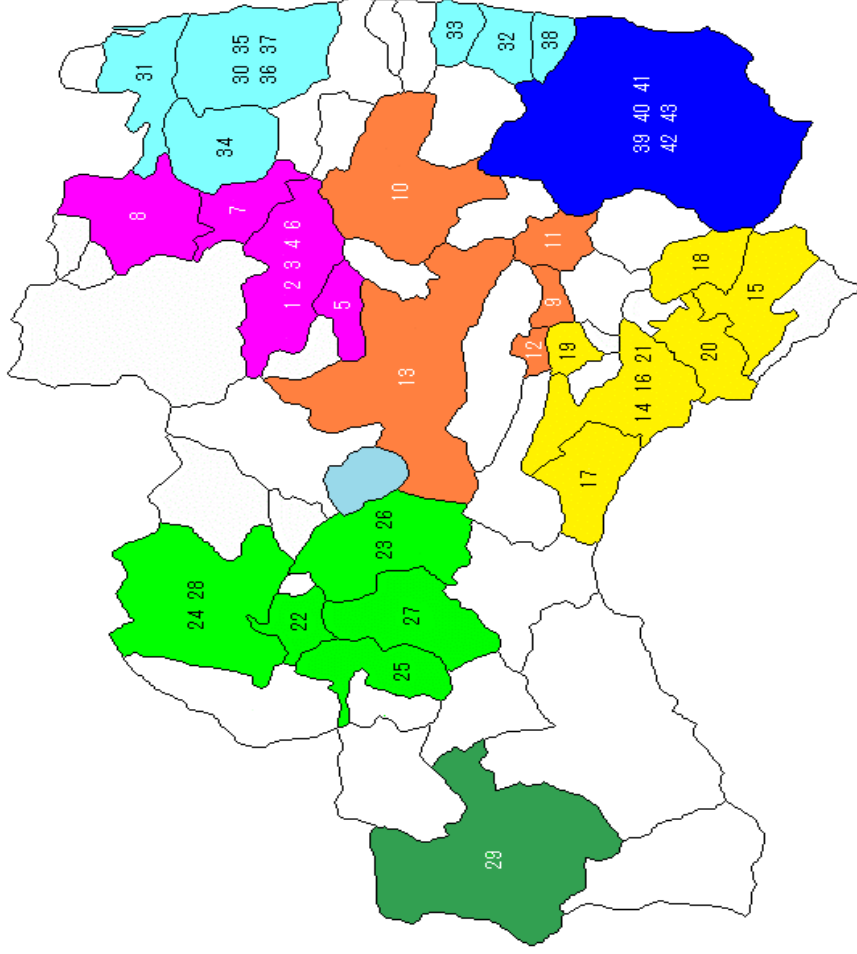

公益財団法人日本スポーツ協会総合型地域スポーツクラブ全国協議会 令和4年度登録・認証制度 登録クラブ一覧

**Fukushima 総合型クラブMap**

福島県内43の総合型地域スポーツクラブが登録認定されています (R4.11.1現在)

59市町村中28市町村に設立されています

会津地区 (5/13市町村)		
No.	クラブ名	設立年度
22	NP0法人 ぽんぽんクラブ (会津坂下町)	H15
23	講義クラブ (会津若松市)	H16
24	NP0法人 ひめさゆりくらぶ (喜多方市)	H19
25	NP0法人 赤べこトリ倶楽部 (柳津町)	H20
26	きたあいつぶ (会津若松市)	H22
27	NP0法人 会津美里クラブ (会津美里町)	H23
28	やまとクラブ (喜多方市)	H24

南会津地区 (1/4市町村)		
No.	クラブ名	設立年度
29	NP0法人 たまごまこクラブ (只見町)	H19

相双地区 (6/12市町村)		
No.	クラブ名	設立年度
30	太田太陽クラブ (南相馬市)	H13
31	NP0法人 そらまごクラブ (相馬市)	H14
32	(一社) 相模野スポーツ協会 (相模野町)	H14
33	(公社) 富田町さくら文化・スポーツ振興公社 (富田町)	H14
34	いいたてクラブ (飯館村)	H15
35	NP0法人 はらまごクラブ (南相馬市)	H17
36	浮舟うきうきクラブ (南相馬市)	H17
37	NP0法人 かしまえん気球クラブ (南相馬市)	H20
38	NP0法人 広野みかんクラブ (広野町)	H21