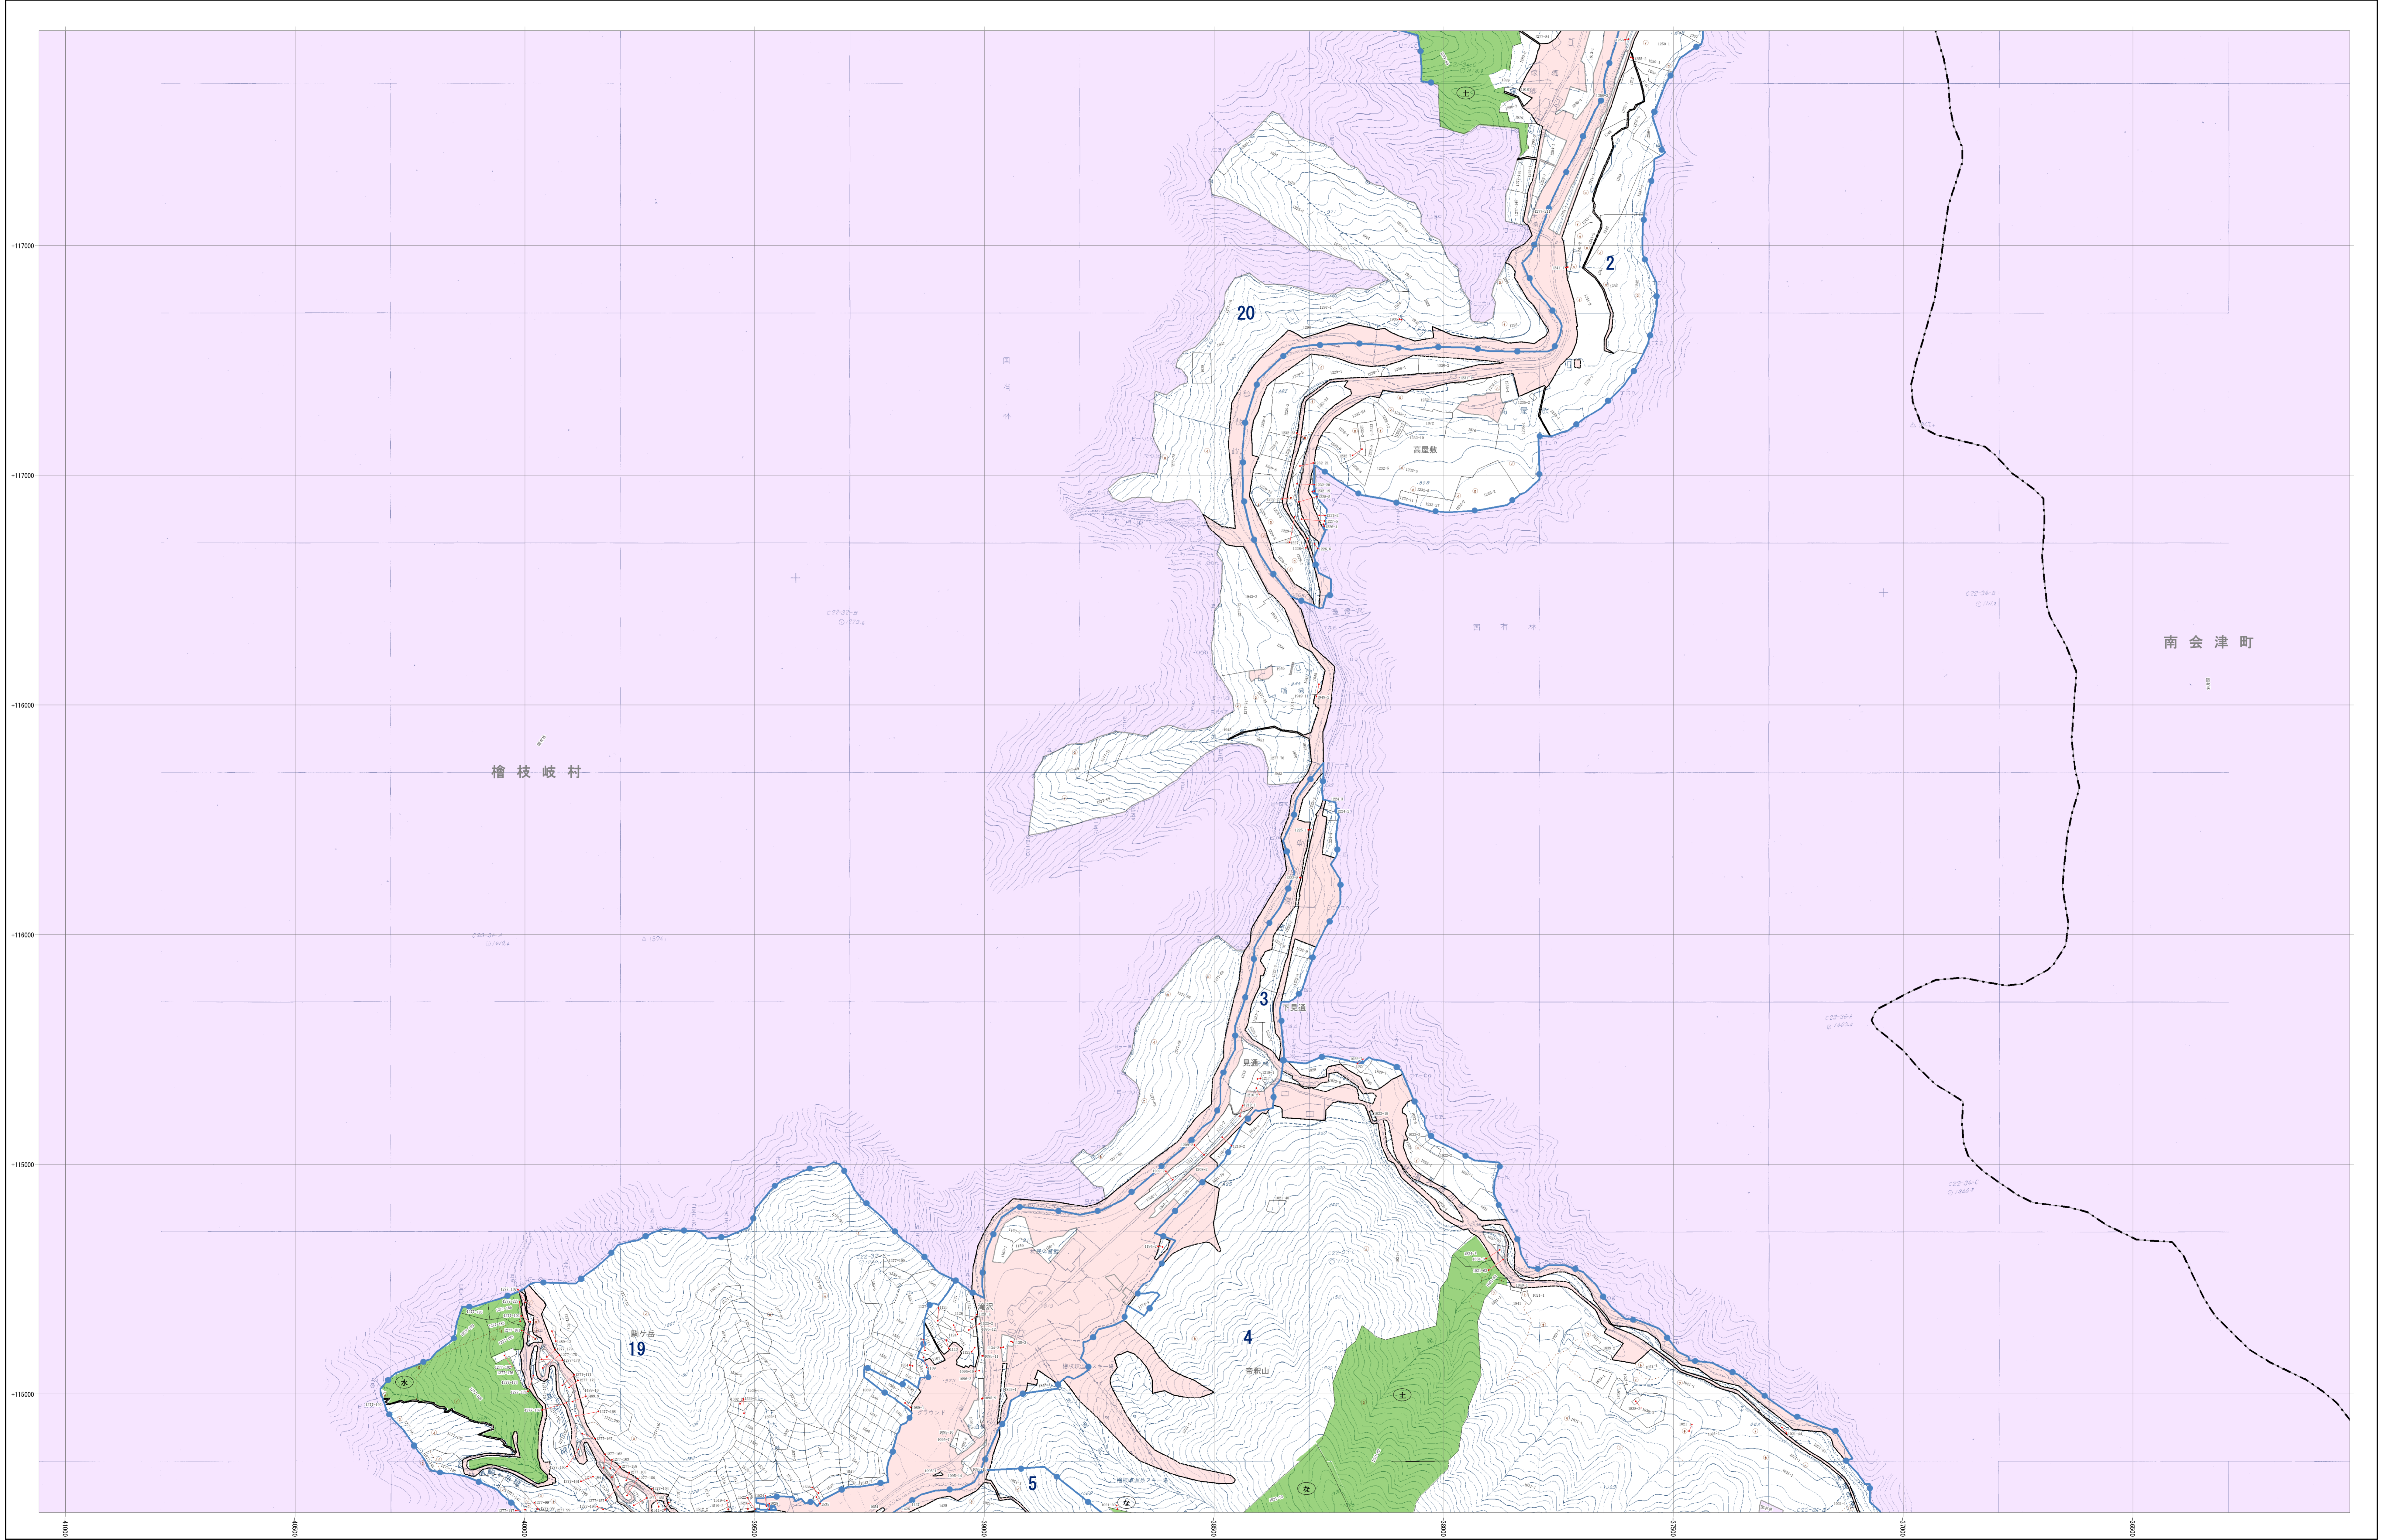

29 林班番号

- --- 市町村界
- --- 林班界
- --- 宇界
- --- 地番界
- --- 小紙区分
- --- めがね線
- --- 保安林及び保安施設地区等
- 水護かん養保安林 (水)
- 土砂流出防護保安林 (土)
- 土砂崩壊防護保安林 (崩)
- 飛砂防護保安林 (飛)
- 加害保安林 (害)
- 水害防護保安林 (水)
- 湖沼防護保安林 (湖)
- 防雪保安林 (雪)
- 干草防護保安林 (干)
- 防霧保安林 (霧)
- なだれ防止保安林 (左)
- 落石防止保安林 (石)
- 湧水保安林 (湧)
- 金づな保安林 (金)
- 航行目録保安林 (航)
- 保健保安林 (保)
- 風致保安林 (風)

森林計画対象外区域 (Red)
保安林区域 (Green)
その他森林区域 (Yellow)
境界線 (Pink)
座標格子線 +000000 (White)