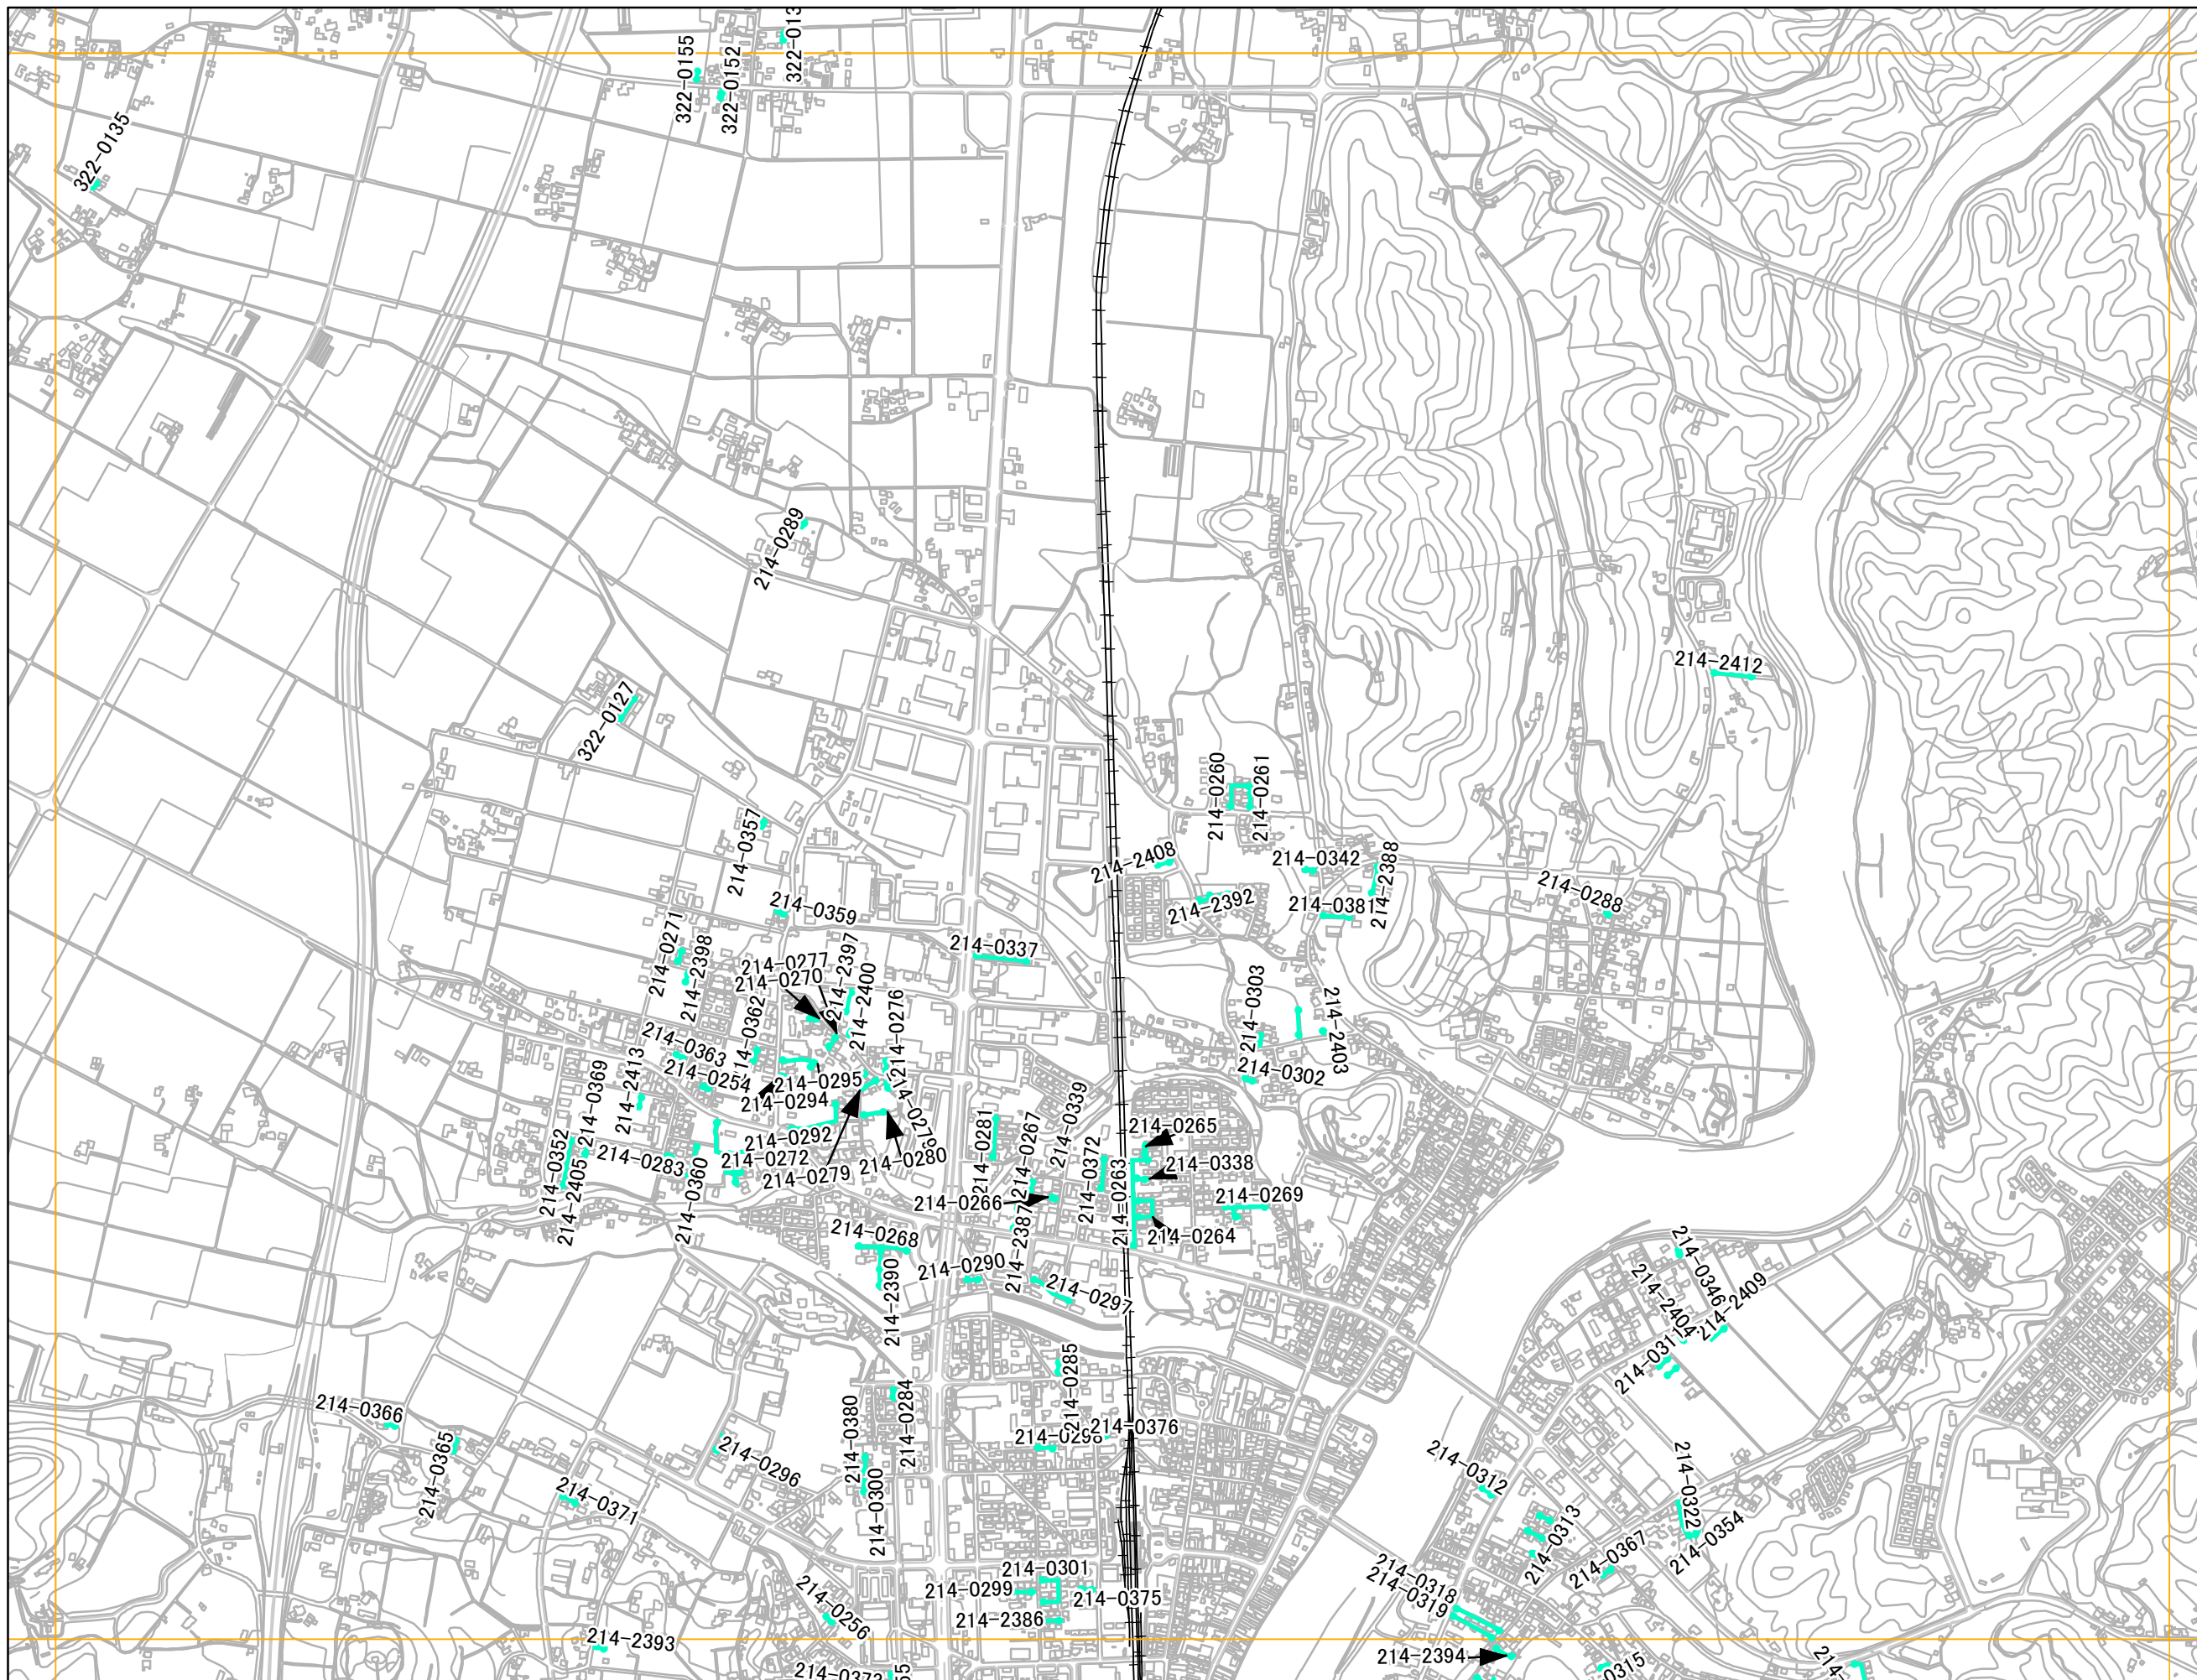

大玉村[EF32]

- ← 引出線
- 5号道路
- 市町村界
- 図郭