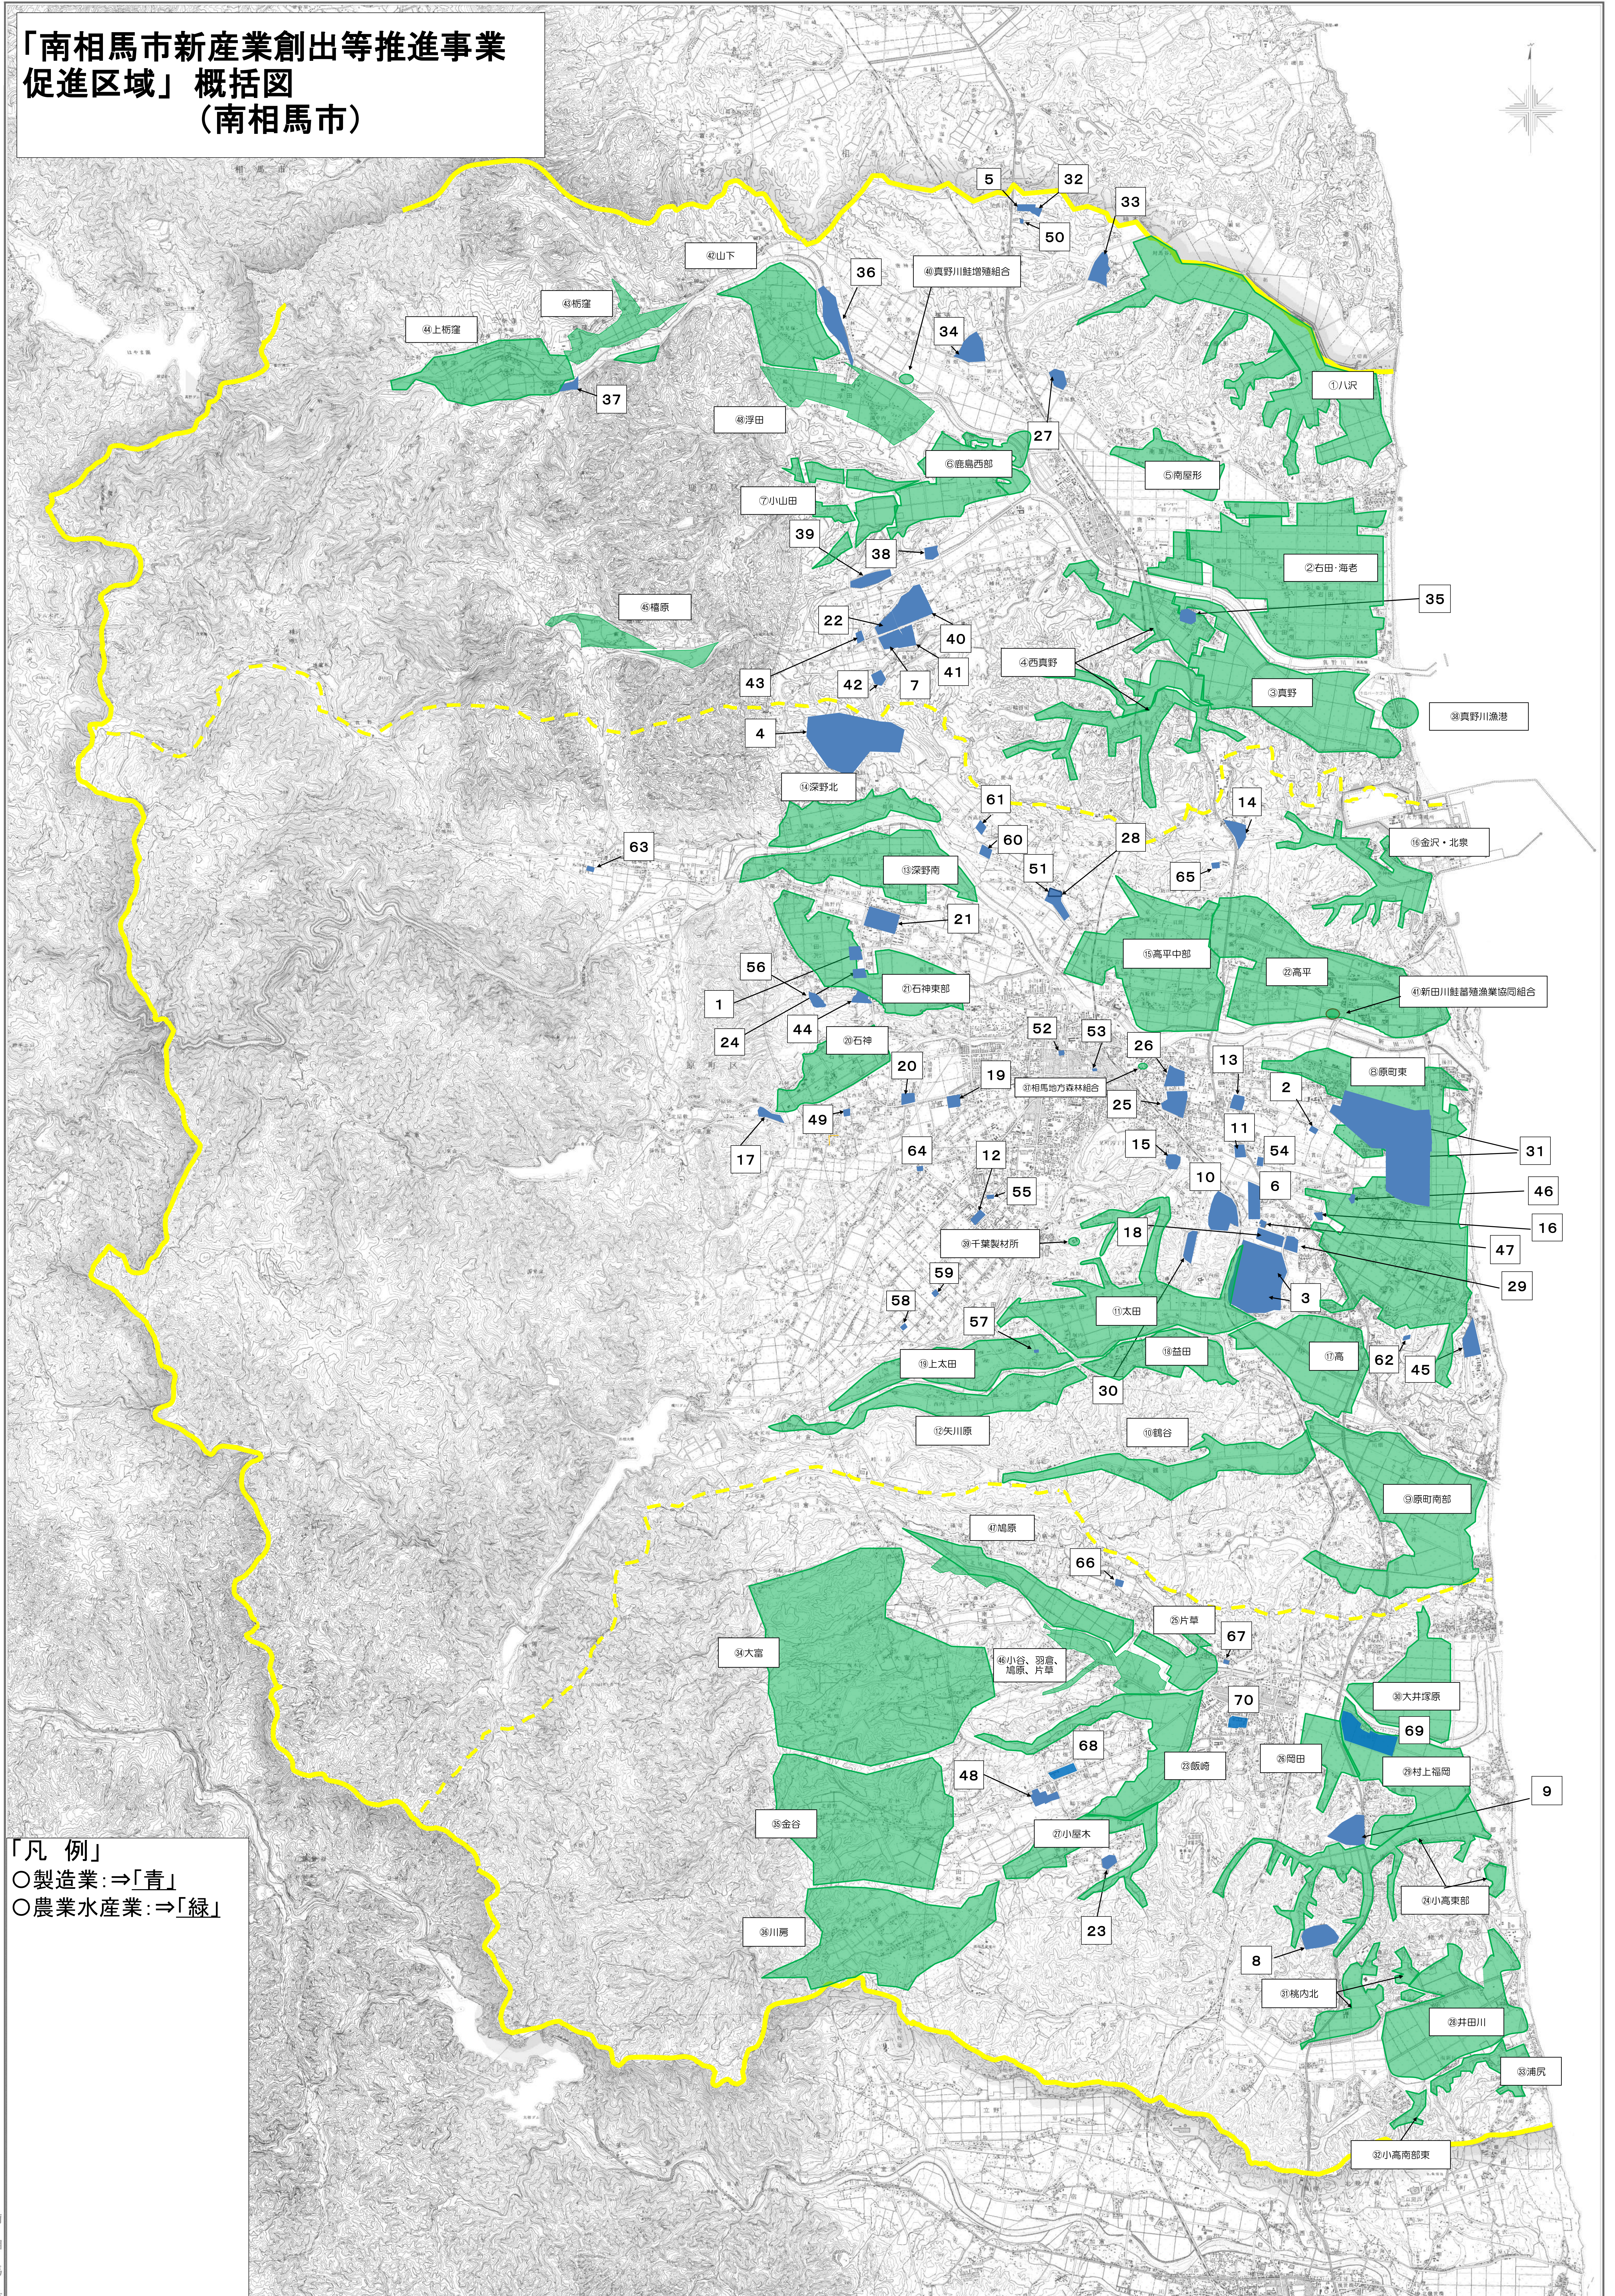

「南相馬市新産業創出等推進事業
促進区域」 概括図
(南相馬市)

「凡例」
○製造業⇒「青」
○農業水産業⇒「緑」