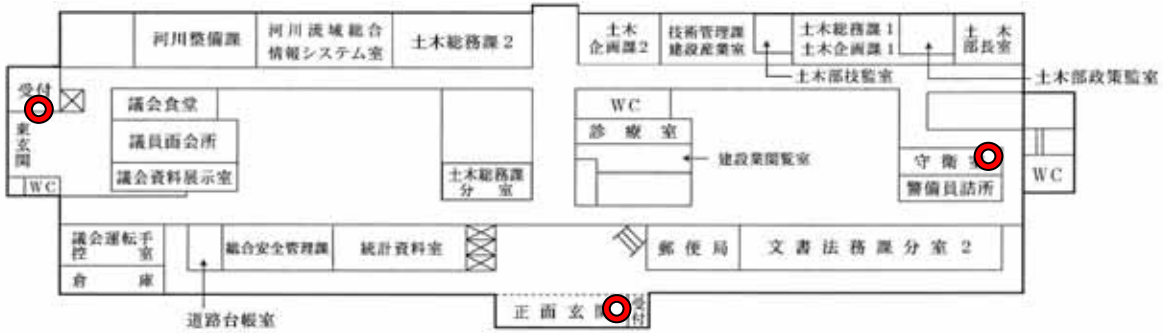

外来駐車場無料処理機配置図

● 外来駐車場無料処理機設置場所
 本庁舎1階（守衛室、正面玄関受付、東玄関受付）

西庁舎2階（庁内案内）

東分庁舎（警備員室）

自治会館（管理室又は警備員室）