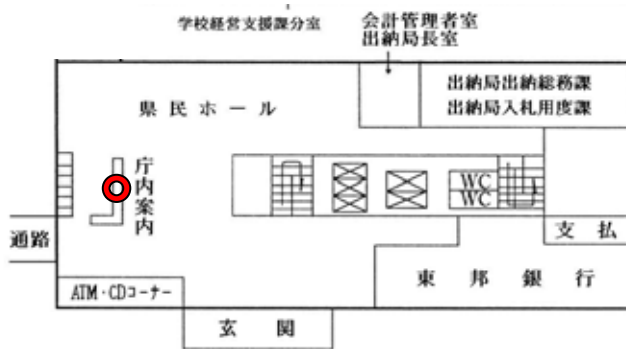

外来駐車場無料処理機配置図

● 外来駐車場無料処理機設置場所
 本庁舎1階（守衛室、正面玄関受付、東玄関受付）

西庁舎2階（庁内案内）

東分庁舎（警備員室）

自治会館（管理室又は警備員室）