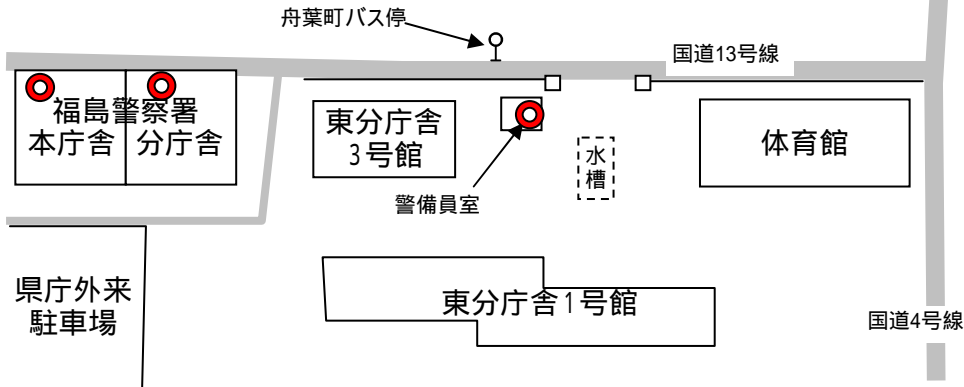

外来駐車場無料処理機配置図

● 外来駐車場無料処理機設置場所
 本庁舎1階（守衛室、正面玄関受付、東玄関受付）

西庁舎2階（庁内案内）

東分庁舎（警備員室）

自治会館（管理室又は警備員室）