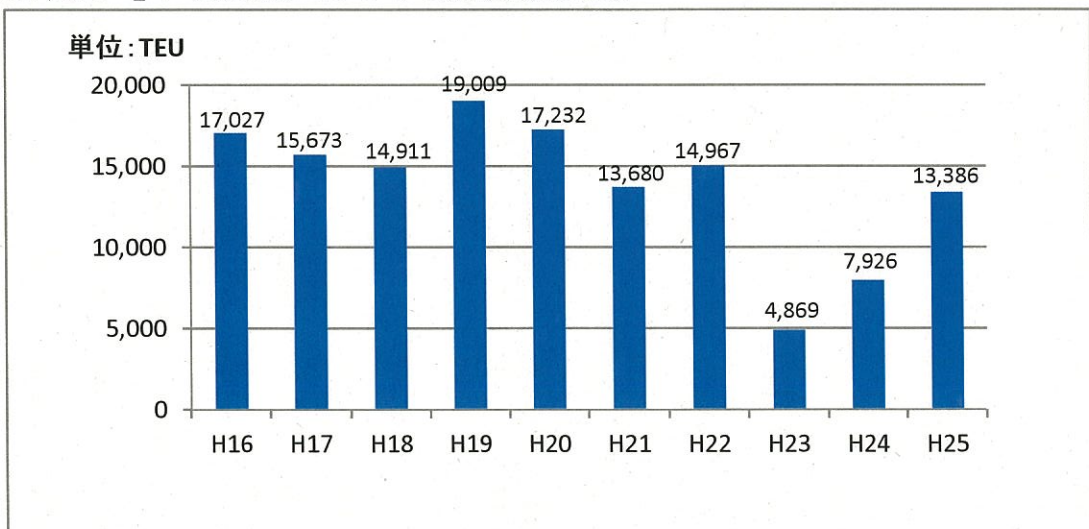

過去10年間福島県港湾取扱貨物量の推移

◎別表1 【全体貨物量】

◎別表2 【小名浜港コンテナ取扱貨物量】

◎別表3 【相馬港コンテナ取扱貨物量】