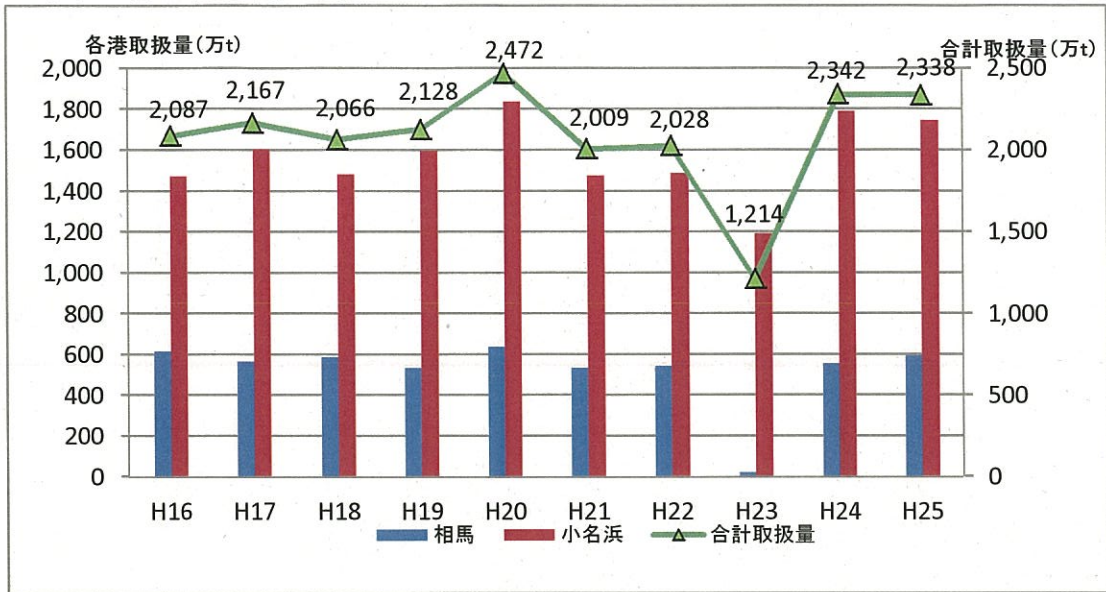

過去10年間福島県港湾取扱貨物量の推移

◎別表1 【全体貨物量】

◎別表2 【小名浜港コンテナ取扱貨物量】

◎別表3 【相馬港コンテナ取扱貨物量】