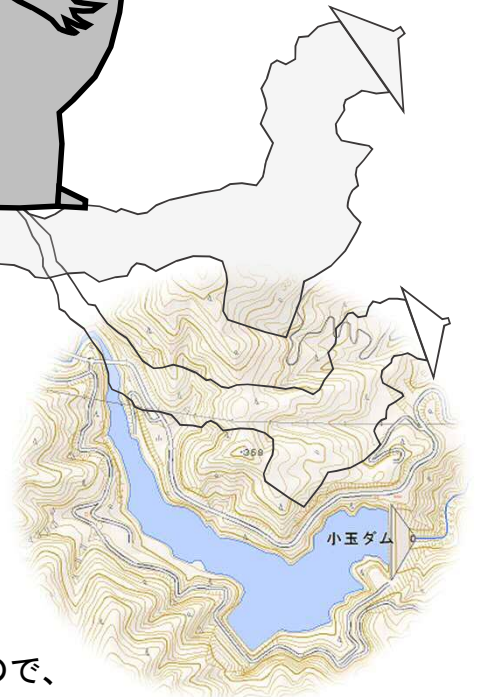

小玉ダムに

こだまる あらわる！

先日実施しました小玉ダムの「新キャラクター名前募集！」に
たくさんのご応募を頂き、誠にありがとうございました。

全国から151件の応募があり、厳正な審査の結果、
おたに様(栃木県)の「こだまる」が選出されました。

おめでとうございます！

(同名の応募が複数ありましたので、募集要項に従い、
先着者を優先しましたのでご了承ください)

今後、小玉ダムのイベントや広報資料等に使用して参りますので、
皆さんも「こだまる」と小玉ダムをどうぞよろしく願います。

「こだまる」の特徴

- ・小玉ダムとその貯水池(こだま湖)に現れた、怪獣のような未確認生物です。
- ・小玉ダムの形をした帽子をかぶり、その帽子からは時々虹が出ます。
- ・帽子の虹は、晴れた日の午後、「こだまる」がまどろんでいる時に良く出るようです。
- ・詳しい生態についてはよく分かっていませんが、小玉ダムや小川町を愛し、
普段は静かに見守ってくれています。
- ・ただし怒ったときは、口から稲妻を吐くようです。
- ・小玉川や夏井川に潤いをもたらし、人々の暮らしの安全・安心を願う、
小玉ダムの強くて優しい守り神です。