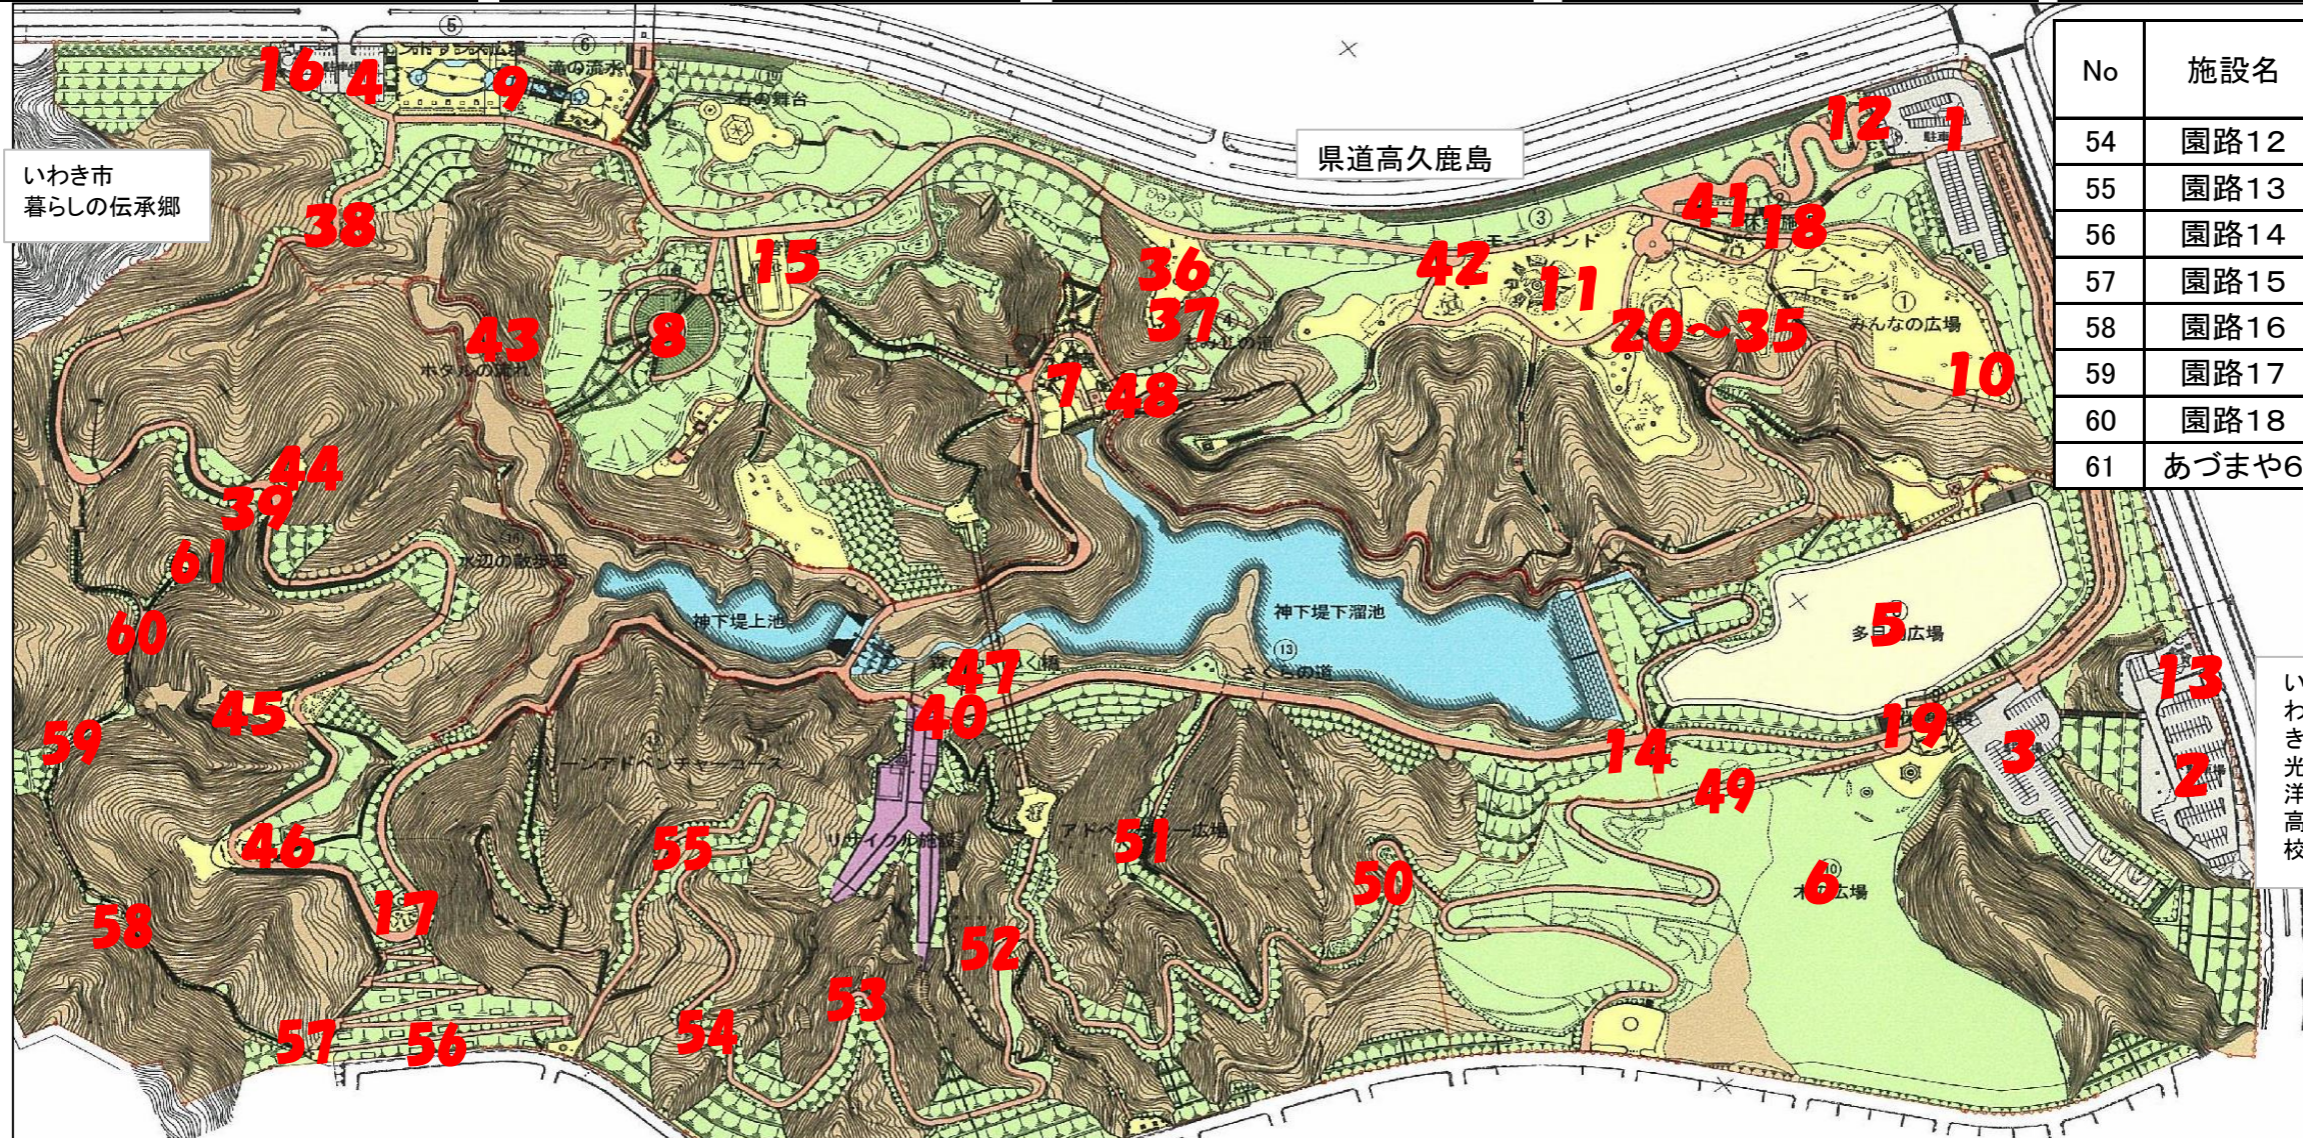

県営いわき公園における放射線測定結果

公園名 : 県営いわき公園
 測定年月日 : 平成31年4月25日
 測定高 : 地上高50cm

空間線量率	No	施設名	1点計測値 (μSv/h)	No	施設名	1点計測値 (μSv/h)	No	施設名	1点計測値 (μSv/h)	No	施設名	1点計測値 (μSv/h)	No	施設名	1点計測値 (μSv/h)
	1	駐車場	0.089	12	トイレ	0.069	22	ブラウニーハウス	0.095	32	馬飛び	0.099	43	園路6	0.199
	2	駐車場	0.083	13	トイレ	0.074	23	にんじゃわたり	0.072	33	リンポータンス	0.075	44	あづまや1	0.158
	3	駐車場	0.086	14	トイレ	0.095	24	あやとりネット	0.103	34	フタバススキュウ	0.058	45	あづまや2	0.248
	4	駐車場	0.096	15	トイレ	0.074	25	乗馬シーソー	0.084	35	アンモナイト	0.066	46	あづまや3	0.149
	5	多目的広場	0.074	16	トイレ	0.093	26	コンビネーション	0.104	36	すべり台	0.123	47	あづまや4	0.119
	6	木の広場	0.091	17	トイレ	0.098	27	コンビネーションミニ	0.096	37	スプリング	0.116	48	あづまや5	0.102
	7	しょうぶ園	0.101	18	休憩施設1	0.066	28	ぐらぐらトンネル	0.113	38	園路1	0.138	49	園路7	0.104
	8	フラワーガーデン	0.093	19	休憩施設2	0.090	29	ベントステップ	0.088	39	園路2	0.145	50	園路8	0.066
	9	エントランス	0.083	20	樹幹の冒険館(地面)	0.089	30	ジャンプビーム(地面)	0.068	40	園路3	0.107	51	園路9	0.143
10	みんなの広場	0.095		樹幹の冒険館	0.065		ジャンプビーム	0.070	41	園路4	0.084	52	園路10	0.119	
11	モニュメント広場	0.098	21	丸太下り	0.092	31	まるたトンネル	0.118	42	園路5	0.079	53	園路11	0.076	

No	施設名	1点計測値 (μSv/h)
54	園路12	0.102
55	園路13	0.150
56	園路14	0.075
57	園路15	0.111
58	園路16	0.099
59	園路17	0.111
60	園路18	0.114
61	あづまや6	0.118