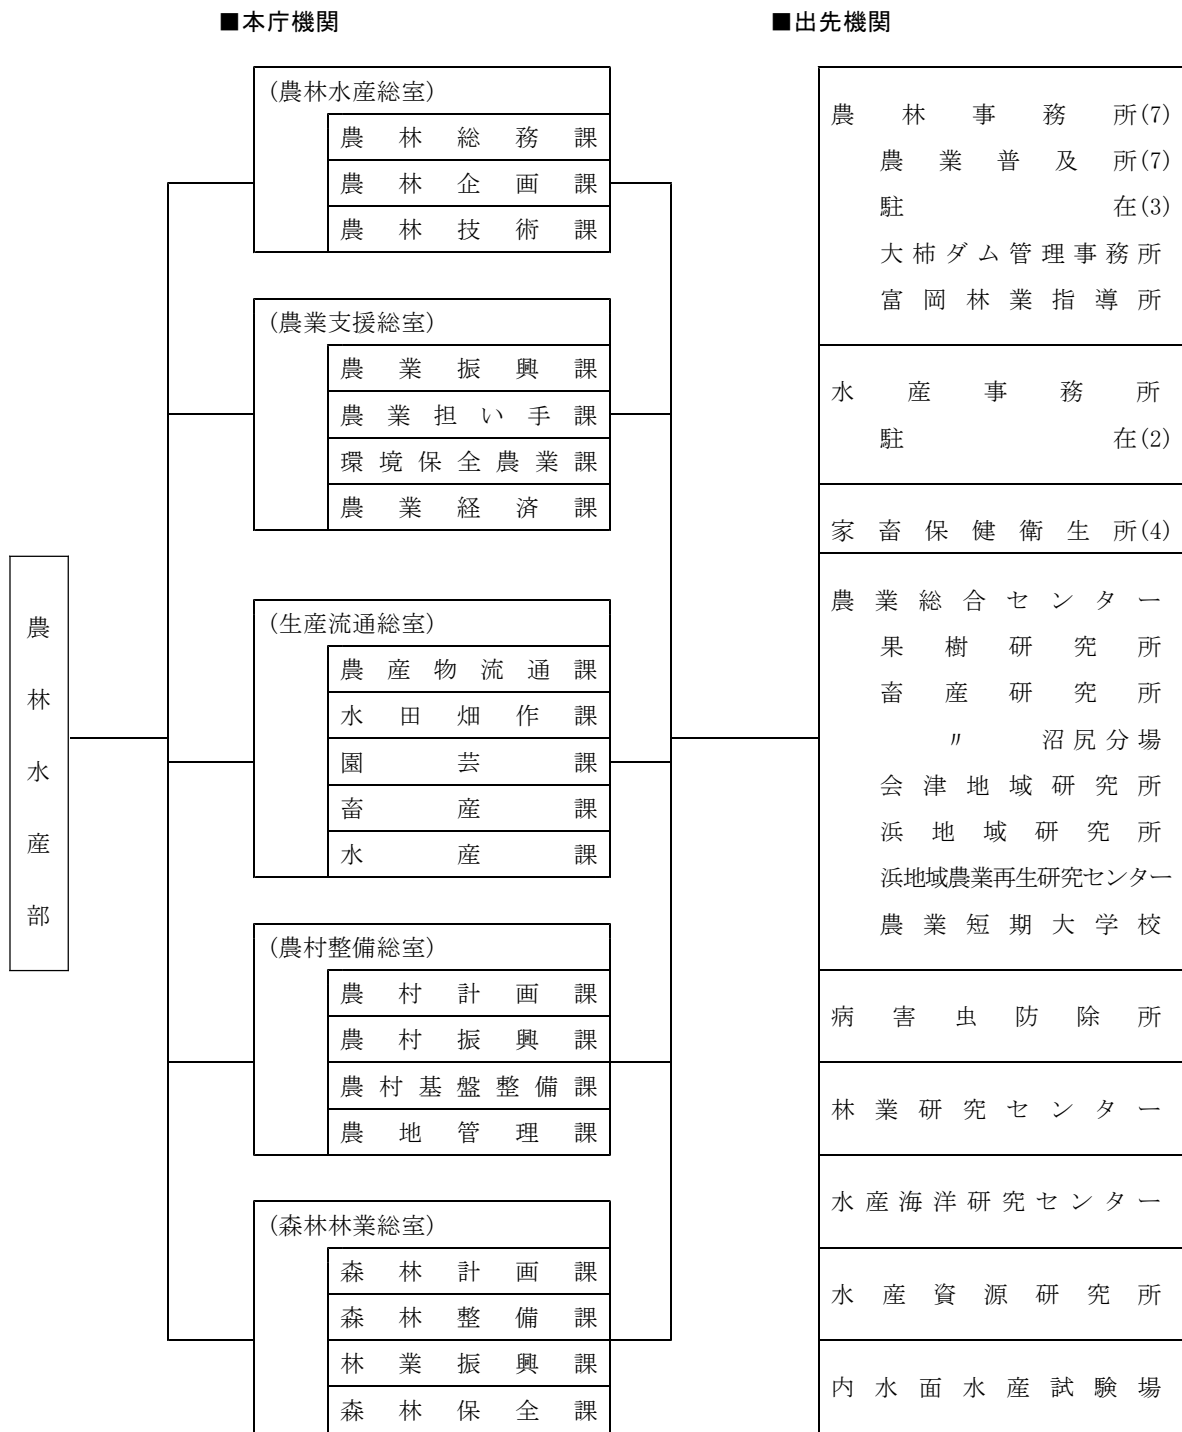

第1 農林水産部機構図

第2 出先機関一覧

I 農林事務所

名 称	郵便番号	所 在 地	電 話	所 管 区 域
県北農林事務所	960-8670	福島市杉妻町2番16号	総務部 024(521)2589 企画部 (521)2596 農業振興普及部 (521)2604 農村整備部 (521)2617 森林林業部 (521)2632	福島市, 二本松市, 伊達市, 本宮市, 伊達郡, 安達郡
伊達農業普及所	960-0634	伊達市保原町大泉字大地内124番地	024(575)3181	伊達市, 伊達郡(桑折町, 国見町)
安達農業普及所	964-0915	二本松市金色424番地の1	0243(22)1127	二本松市, 本宮市, 安達郡
県中農林事務所	963-8540	郡山市麓山一丁目1番1号	総務部 024(935)1506 企画部 (935)1510 農業振興普及部 (935)1301 農村整備部 (935)1331 森林林業部 (935)1361	郡山市, 須賀川市, 田村市, 岩瀬郡, 石川郡, 田村郡
田村農業普及所	963-7704	田村郡三春町大字熊耳字下荒井176番地の5	0247(62)3113	田村市, 田村郡
須賀川農業普及所	962-0823	須賀川市花岡34番地	0248(75)2180	須賀川市, 岩瀬郡, 石川郡
県南農林事務所	961-0971	白河市昭和町269番地	総務部 0248(23)1572 企画部 (23)1577 農業振興普及部 (23)1561 農村整備部 (23)1581	白河市, 西白河郡, 東白川郡
森林林業部	963-6123	東白川郡棚倉町大字関口字上志宝50番地1	森林林業部 0247(33)2121	
会津農林事務所	965-8501	会津若松市追手町7番5号	総務部 0242(29)5362 企画部 (29)5369 農業振興普及部 (29)5301 農村整備部 (29)5331	会津若松市, 喜多方市, 耶麻郡, 河沼郡, 大沼郡
森林林業部	966-0901	喜多方市松山町鳥見山字下天神6番地の3	森林林業部 0241(24)5731	
喜多方農業普及所	966-0901	〃	0241(24)5741	喜多方市, 耶麻郡(北塩原村, 西会津町)
会津坂下農業普及所	969-6506	河沼郡会津坂下町大字見明字南原881番地	0242(83)2116	河沼郡, 大沼郡
金山町駐在(金山普及所)	968-0011	大沼郡金山町大字川口字上町656番地の1	0241(54)2801	大沼郡(金山町, 昭和村)
会津美里町駐在(新宮川ダム管理所)	969-6200	大沼郡会津美里町松坂字清水端丁620番地の3	0242(53)2009	