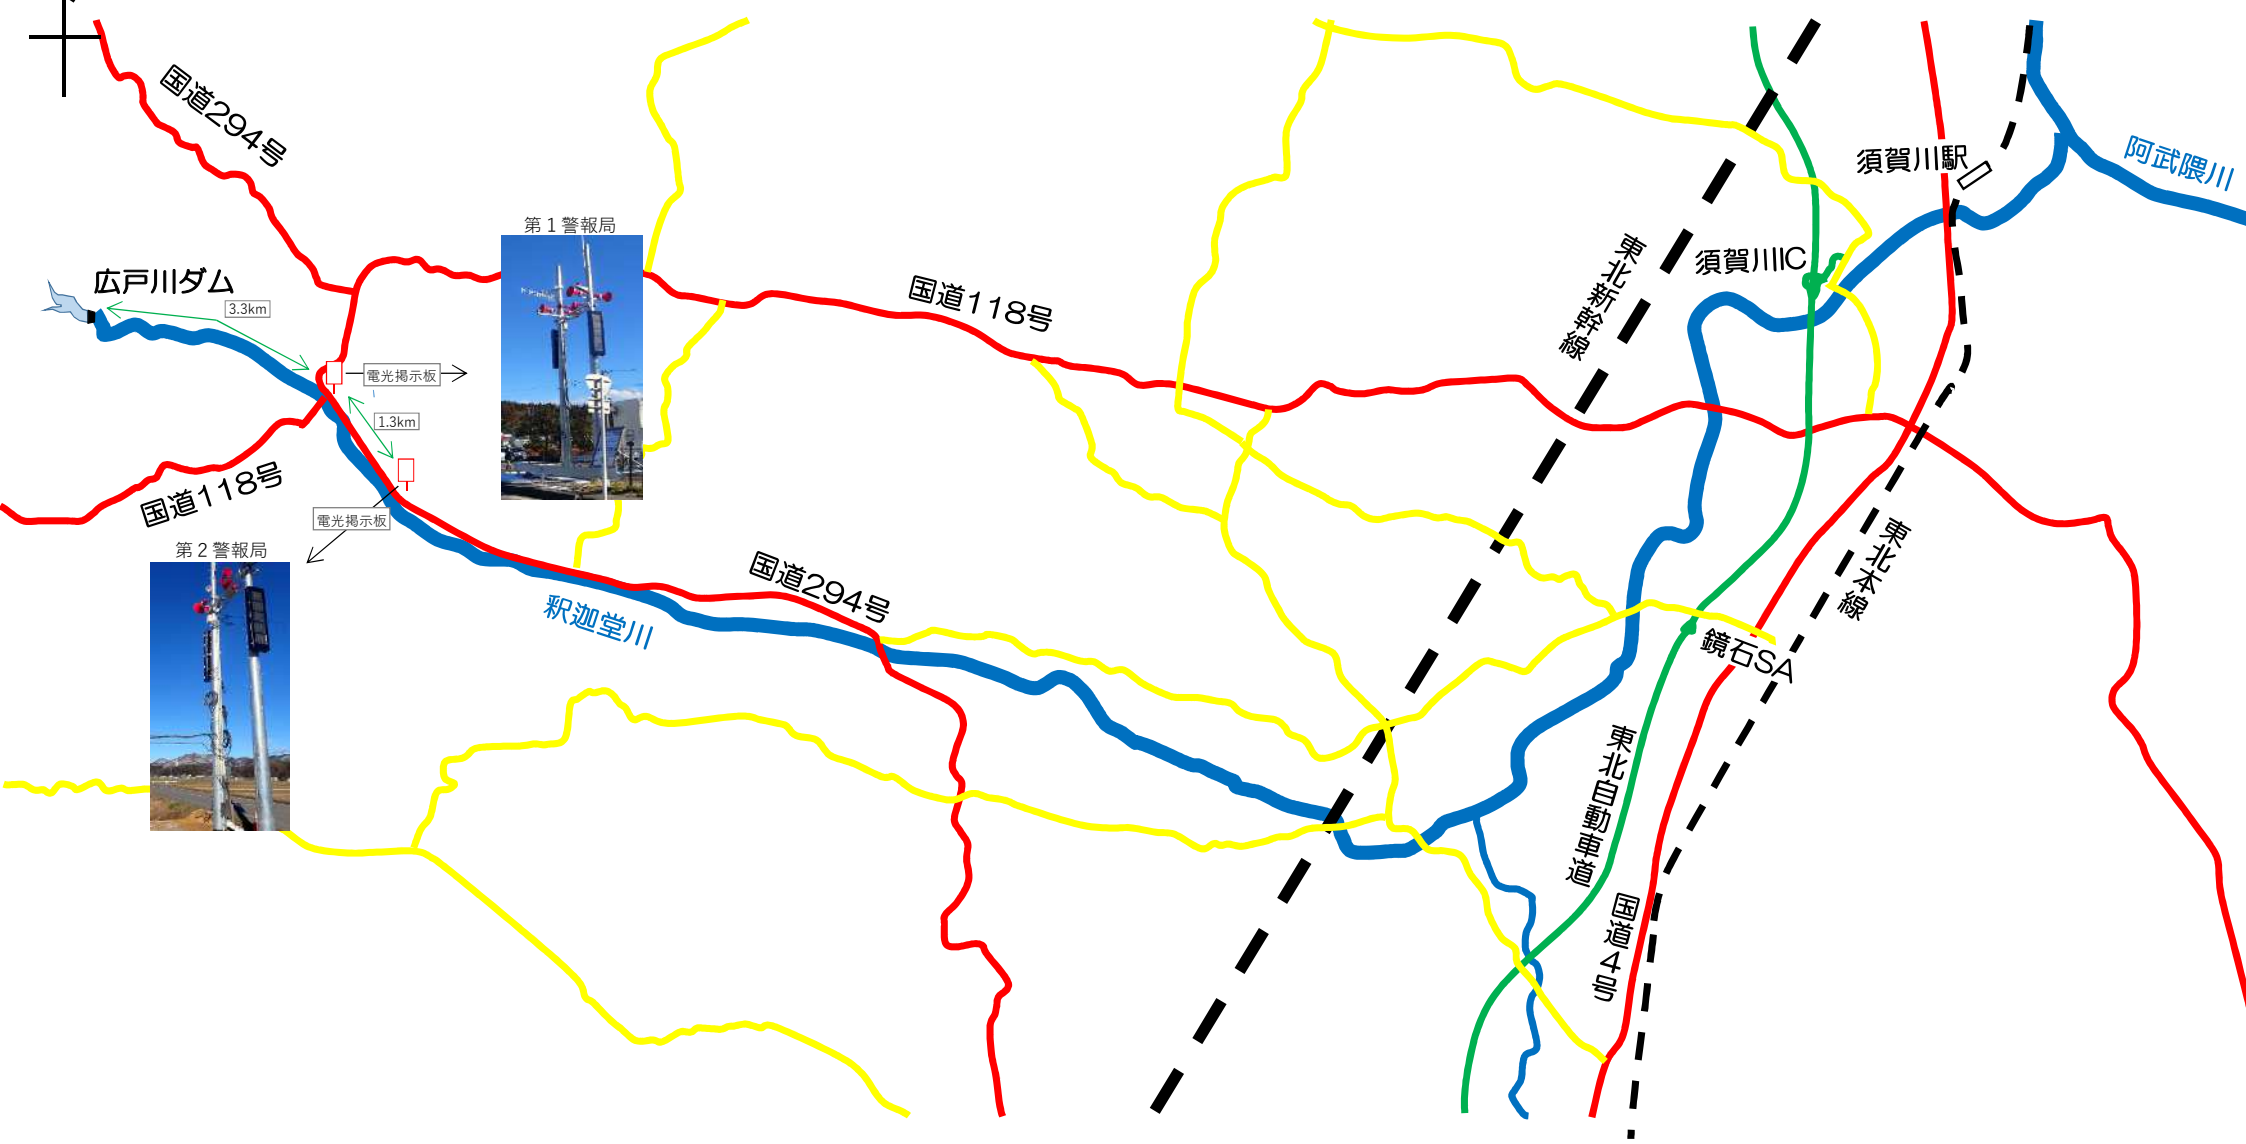

広戸川ダム 一般周知立札

広戸川ダム

3.3km

電光掲示板

1.3km

電光掲示板

第2警報局

第1警報局

国道118号

国道118号

釈迦堂川

国道294号

鏡石SA

須賀川駅

須賀川IC

阿武隈川

東北本線

東北本線

東北自動車道

国道400号

国道401号