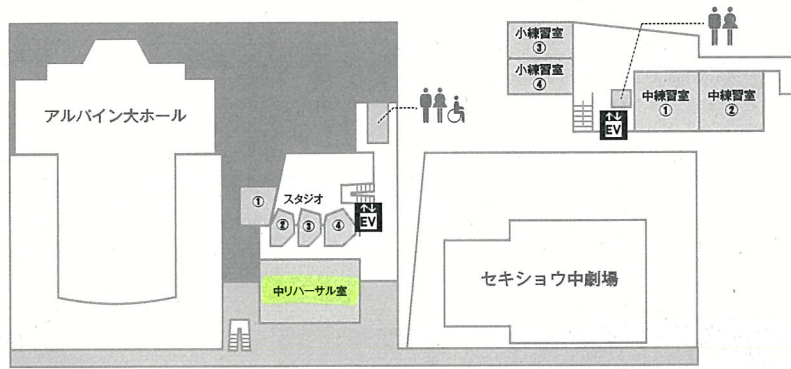

- 施設予約
  空き状況
- チケット予約
- フロアマップ
- アクセスマップ
- パーキング
- ダウンロード
  センター
- バリアフリー

3F