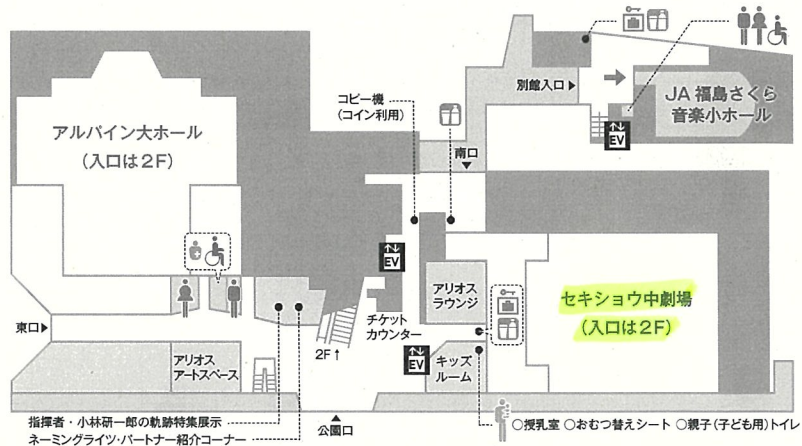

HOME > フロアマップ

- 施設予約  
空き状況
- チケット予約
- フロアマップ
- アクセスマップ
- パーキング
- ダウンロード  
センター
- バリアフリー

男子トイレ	女子トイレ	車いす用トイレ	オストメイトトイレ	エレベーター	コインロッカー	自動販売機

# 2F

-  施設予約  
空き状況
-  チケット予約
-  フロアマップ
-  アクセスマップ
-  パーキング
-  ダウンロード  
センター
-  バリアフリー