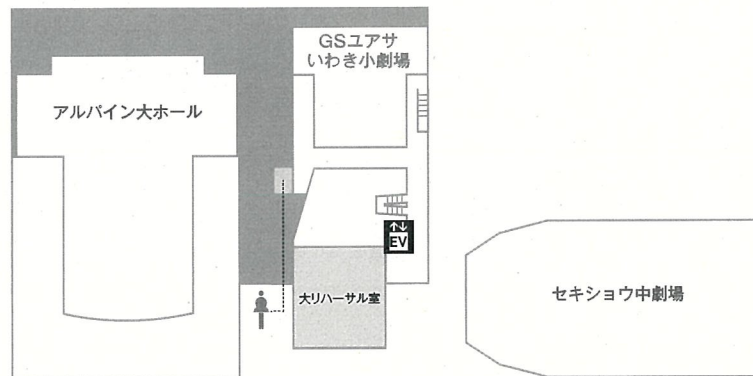

5F

〒970-8026 福島県いわき市平字三崎1番地の8

TEL.0246-22-8111

利用規約
プライバシーポリシー
ソーシャルメディアポリシー