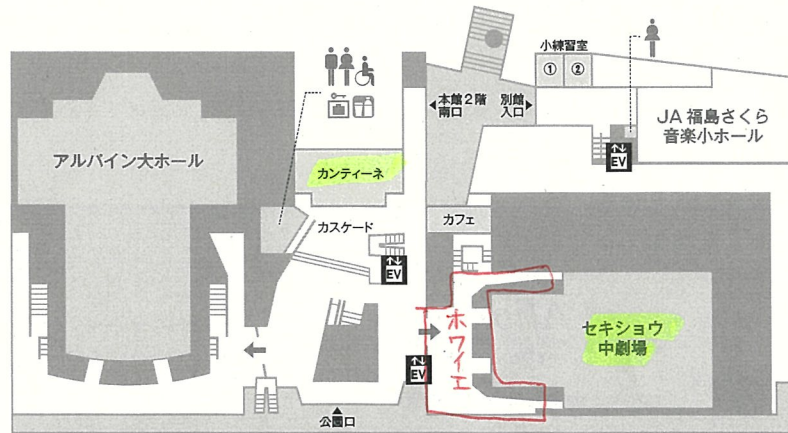

HOME > フロアマップ

- 施設予約  
空き状況
- チケット予約
- フロアマップ
- アクセスマップ
- パーキング
- ダウンロード  
センター
- バリアフリー

男子トイレ	女子トイレ	車いす用トイレ	オストメイトトイレ	エレベーター	コインロッカー	自動販売機

# 2F

-  施設予約  
空き状況
-  チケット予約
-  フロアマップ
-  アクセスマップ
-  パーキング
-  ダウンロード  
センター
-  バリアフリー