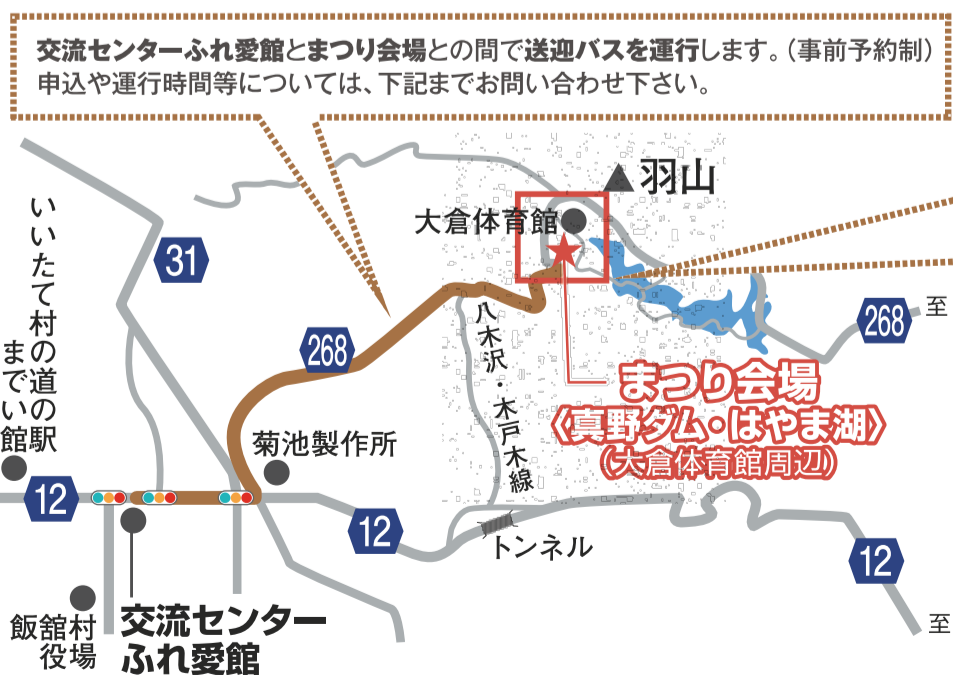

令和8年

7/25_土

2026年

開 場：午後1時～
花火打上：午後7時30分～
〈天候不順の場合は翌日26日(日)に順延〉

飯館村

はやま湖の湖畔で
お待ちしております！

無料
駐車場
あり

飯館村大倉地区神楽
特別出演

はやま湖まつり

屋台
出店予定

焼きそば、カレーライス、はやまカップ（唐揚げ、たこ焼き、ウインナー）、ジュース、かき氷、ビール、玉こんにゃく、フランクフルト、山菜おこわ、チキン棒、冷やし甘酒、フライドポテト、村内事業者による特産品など

タイムスケジュール

- 13:00～ 真野ダム内見学会 (受付:イベント広場)
※先着順、定員に達し次第終了いたしますのでご了承ください
13:30～ 20名 14:00～ 20名
14:30～ 20名 15:00～ 20名
- 土砂災害模型実演
- 15:00～ ステージイベント
バンド演奏 (奏音&杜)
バンド演奏 (Shimva&Fankies)
- 18:40～ 飯館村大倉行政区神楽演舞
- 19:30～ 花火打ち上げ
- 20:00 終了

花火観覧の皆様へ

- 観覧エリアには椅子等の用意はございません。
- 会場内の通路は一方通行です。誘導員の指示に従ってください。
- まつり当日は、はやま湖での釣り行為等を禁止致します。

会場

飯館村大倉地区 真野ダム・はやま湖畔 (大倉体育館近く)
福島県相馬郡飯館村大倉字大倉686地先

会場周辺地図

主催 はやま湖まつり実行委員会

後援 飯館村、福島県

協賛 福島県治水協会